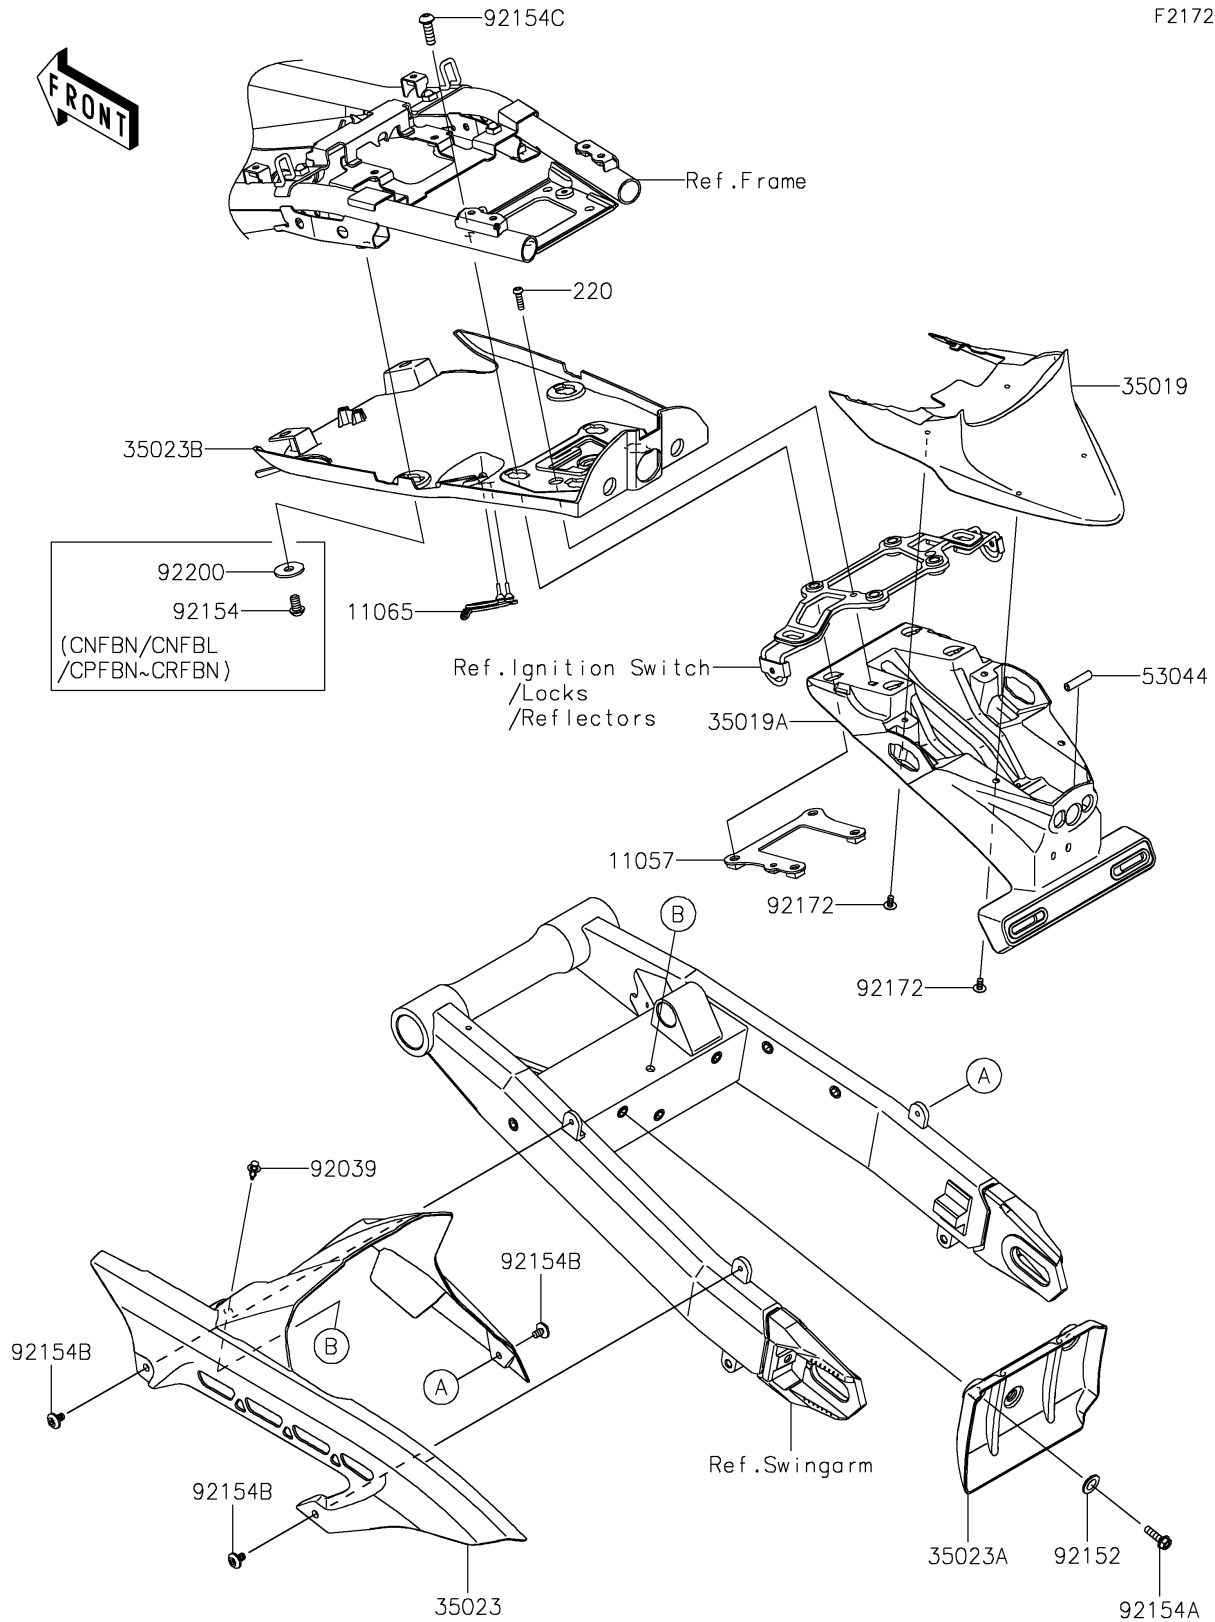

# 2022 Z900RS ABS PARTS DIAGRAM

Rear Fender(s)

F2172

## 2022 Z900RS ABS PARTS LIST

### Rear Fender(s)

ITEM NAME	PART NUMBER	QUANTITY
BRACKET (Ref # 11057)	11057-0877	1
CAP (Ref # 11065)	11065-0998	1
FLAP (Ref # 35019)	35019-0637	1
FLAP,NUMBER PLATE (Ref # 35019A)	35019-0662	1
FENDER-REAR,INNER (Ref # 35023)	35023-0421	1
FENDER-REAR,INNER,LWR (Ref # 35023A)	35023-0432	1
FENDER-REAR (Ref # 35023B)	35023-0447	1
TRIM (Ref # 53044)	53044-0624	1
RIVET (Ref # 92039)	92039-0086	1
COLLAR,6.8X20X4.6 (Ref # 92152)	92152-2432	3
BOLT,SOCKET,8X14 (Ref # 92154)	92154-2651	2
BOLT,FLANGED,6X22 (Ref # 92154A)	92154-2673	3
BOLT (Ref # 92154B)	92154-2840	3
BOLT,SOCKET,8X25 (Ref # 92154C)	92154-2954	4
SCREW,TAPPING,5X10 (Ref # 92172)	92172-0335	4
WASHER,9X28X2.3 (Ref # 92200)	92200-1951	2
SCREW-PAN-CROS,5X18 (Ref # 220)	220AB0518	1