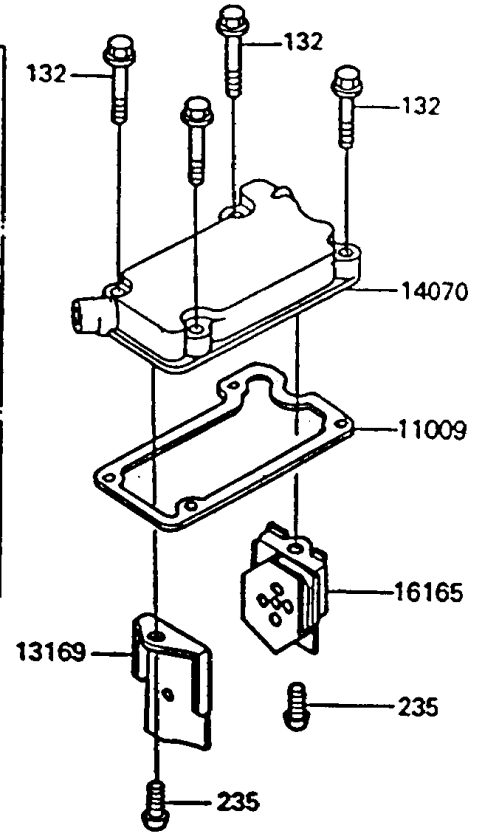

# 1993 Concours PARTS DIAGRAM

Breather Cover/Oil Pan

E1432

# 1993 Concours PARTS LIST

## Breather Cover/Oil Pan

ITEM NAME	PART NUMBER	QUANTITY
GASKET,BREATHER BODY (Ref # 11009)	11009-1861	1
GASKET,OIL PAN (Ref # 11009A)	11009-1981	1
PLATE,BREATHER (Ref # 13169)	13169-1967	1
BODY-BREATHER (Ref # 14070)	14070-1072	1
SEPARATOR,OIL (Ref # 16165)	16165-1053	1
SWITCH,OIL PRESSURE (Ref # 27010)	27010-1313	1
PAN-OIL (Ref # 49034)	49034-1065	1
NOZZLE,YELLOW (Ref # 92062)	92062-1057	1
GASKET,12X22X2,DRAIN PLUG (Ref # 92065)	92065-097	2
PLUG,OIL DRAIN,12X15 (Ref # 92066)	92066-1174	2
BOLT-FLANGED-SMALL (Ref # 132)	132E0625	4
BOLT-FLANGED-SMALL (Ref # 132A)	132J0625	4
BOLT-FLANGED-SMALL,6X40 (Ref # 132B)	132J0640	6
SCREW-PAN-WP-CROS (Ref # 235)	235B0610	2
O RING,90MM (Ref # 671)	671B2590	1