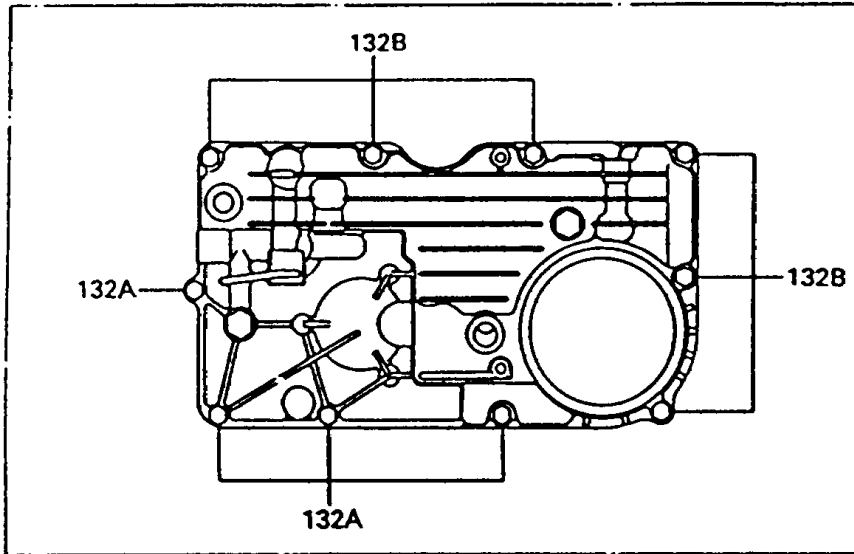

1993 Concours PARTS DIAGRAM

Breather Cover/Oil Pan

E1432

1993 Concours PARTS LIST

Breather Cover/Oil Pan

ITEM NAME	PART NUMBER	QUANTITY
GASKET,BREATHER BODY (Ref # 11009)	11009-1861	1
GASKET,OIL PAN (Ref # 11009A)	11009-1981	1
PLATE,BREATHER (Ref # 13169)	13169-1967	1
BODY-BREATHER (Ref # 14070)	14070-1072	1
SEPARATOR,OIL (Ref # 16165)	16165-1053	1
SWITCH,OIL PRESSURE (Ref # 27010)	27010-1313	1
PAN-OIL (Ref # 49034)	49034-1065	1
NOZZLE,YELLOW (Ref # 92062)	92062-1057	1
GASKET,12X22X2,DRAIN PLUG (Ref # 92065)	92065-097	2
PLUG,OIL DRAIN,12X15 (Ref # 92066)	92066-1174	2
BOLT-FLANGED-SMALL (Ref # 132)	132E0625	4
BOLT-FLANGED-SMALL (Ref # 132A)	132J0625	4
BOLT-FLANGED-SMALL,6X40 (Ref # 132B)	132J0640	6
SCREW-PAN-WP-CROS (Ref # 235)	235B0610	2
O RING,90MM (Ref # 671)	671B2590	1