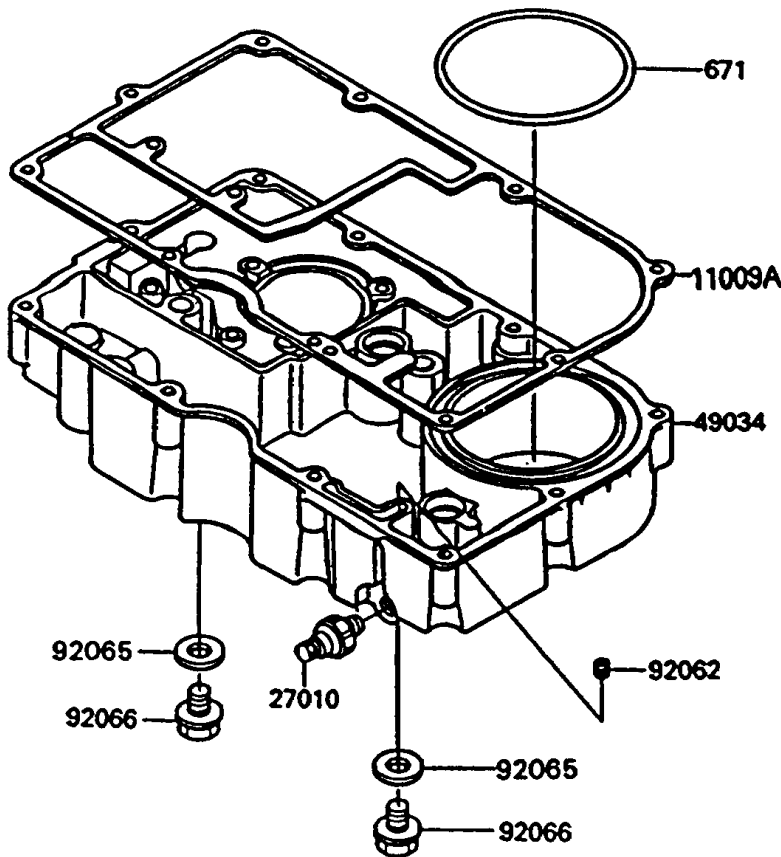

# 1993 Concours PARTS DIAGRAM

Breather Cover/Oil Pan

E1432

# 1993 Concours PARTS LIST

## Breather Cover/Oil Pan

ITEM NAME	PART NUMBER	QUANTITY
GASKET,BREATHER BODY (Ref # 11009)	11009-1861	1
GASKET,OIL PAN (Ref # 11009A)	11009-1981	1
PLATE,BREATHER (Ref # 13169)	13169-1967	1
BODY-BREATHER (Ref # 14070)	14070-1072	1
SEPARATOR,OIL (Ref # 16165)	16165-1053	1
SWITCH,OIL PRESSURE (Ref # 27010)	27010-1313	1
PAN-OIL (Ref # 49034)	49034-1065	1
NOZZLE,YELLOW (Ref # 92062)	92062-1057	1
GASKET,12X22X2,DRAIN PLUG (Ref # 92065)	92065-097	2
PLUG,OIL DRAIN,12X15 (Ref # 92066)	92066-1174	2
BOLT-FLANGED-SMALL (Ref # 132)	132E0625	4
BOLT-FLANGED-SMALL (Ref # 132A)	132J0625	4
BOLT-FLANGED-SMALL,6X40 (Ref # 132B)	132J0640	6
SCREW-PAN-WP-CROS (Ref # 235)	235B0610	2
O RING,90MM (Ref # 671)	671B2590	1