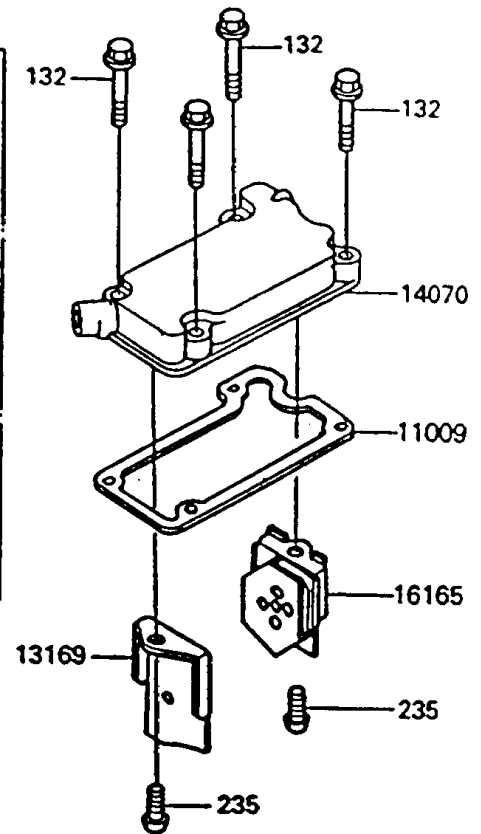

1993 Concours PARTS DIAGRAM

Breather Cover/Oil Pan

E1432

1993 Concours PARTS LIST

Breather Cover/Oil Pan

ITEM NAME	PART NUMBER	QUANTITY
GASKET,BREATHER BODY (Ref # 11009)	11009-1861	1
GASKET,OIL PAN (Ref # 11009A)	11009-1981	1
PLATE,BREATHER (Ref # 13169)	13169-1967	1
BODY-BREATHER (Ref # 14070)	14070-1072	1
SEPARATOR,OIL (Ref # 16165)	16165-1053	1
SWITCH,OIL PRESSURE (Ref # 27010)	27010-1313	1
PAN-OIL (Ref # 49034)	49034-1065	1
NOZZLE,YELLOW (Ref # 92062)	92062-1057	1
GASKET,12X22X2,DRAIN PLUG (Ref # 92065)	92065-097	2
PLUG,OIL DRAIN,12X15 (Ref # 92066)	92066-1174	2
BOLT-FLANGED-SMALL (Ref # 132)	132E0625	4
BOLT-FLANGED-SMALL (Ref # 132A)	132J0625	4
BOLT-FLANGED-SMALL,6X40 (Ref # 132B)	132J0640	6
SCREW-PAN-WP-CROS (Ref # 235)	235B0610	2
O RING,90MM (Ref # 671)	671B2590	1