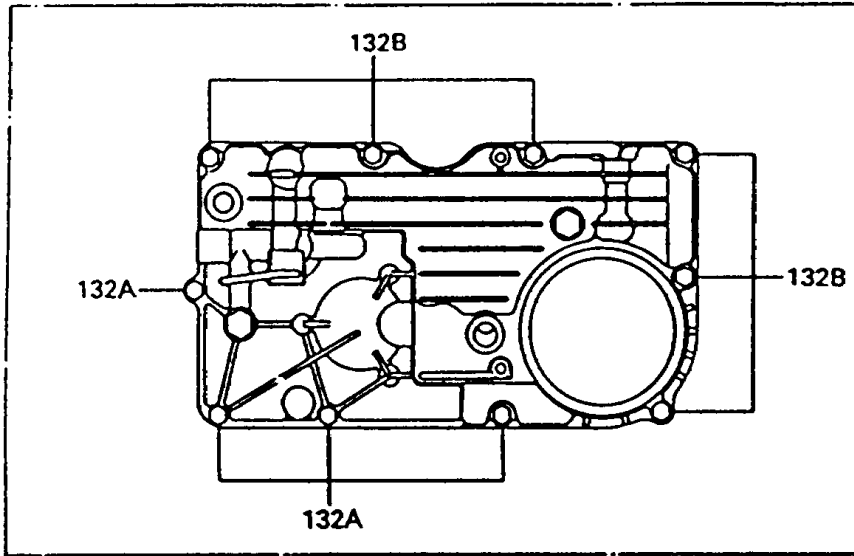

# 1993 Concours PARTS DIAGRAM

Breather Cover/Oil Pan

E1432

# 1993 Concours PARTS LIST

## Breather Cover/Oil Pan

ITEM NAME	PART NUMBER	QUANTITY
GASKET,BREATHER BODY (Ref # 11009)	11009-1861	1
GASKET,OIL PAN (Ref # 11009A)	11009-1981	1
PLATE,BREATHER (Ref # 13169)	13169-1967	1
BODY-BREATHER (Ref # 14070)	14070-1072	1
SEPARATOR,OIL (Ref # 16165)	16165-1053	1
SWITCH,OIL PRESSURE (Ref # 27010)	27010-1313	1
PAN-OIL (Ref # 49034)	49034-1065	1
NOZZLE,YELLOW (Ref # 92062)	92062-1057	1
GASKET,12X22X2,DRAIN PLUG (Ref # 92065)	92065-097	2
PLUG,OIL DRAIN,12X15 (Ref # 92066)	92066-1174	2
BOLT-FLANGED-SMALL (Ref # 132)	132E0625	4
BOLT-FLANGED-SMALL (Ref # 132A)	132J0625	4
BOLT-FLANGED-SMALL,6X40 (Ref # 132B)	132J0640	6
SCREW-PAN-WP-CROS (Ref # 235)	235B0610	2
O RING,90MM (Ref # 671)	671B2590	1