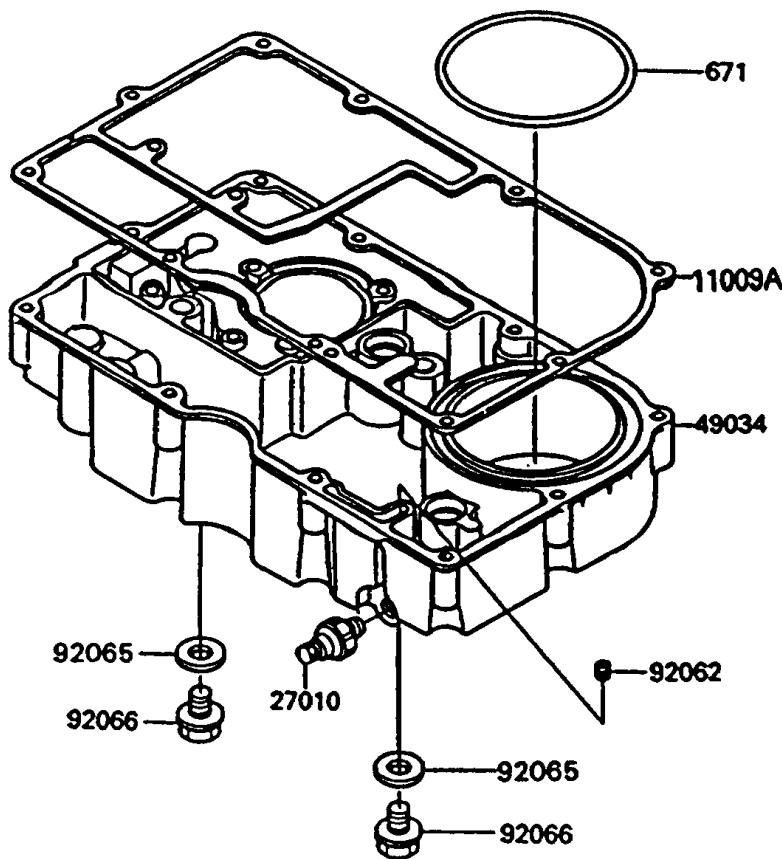

1993 Concours PARTS DIAGRAM

Breather Cover/Oil Pan

E1432

1993 Concours PARTS LIST

Breather Cover/Oil Pan

ITEM NAME	PART NUMBER	QUANTITY
GASKET,BREATHER BODY (Ref # 11009)	11009-1861	1
GASKET,OIL PAN (Ref # 11009A)	11009-1981	1
PLATE,BREATHER (Ref # 13169)	13169-1967	1
BODY-BREATHER (Ref # 14070)	14070-1072	1
SEPARATOR,OIL (Ref # 16165)	16165-1053	1
SWITCH,OIL PRESSURE (Ref # 27010)	27010-1313	1
PAN-OIL (Ref # 49034)	49034-1065	1
NOZZLE,YELLOW (Ref # 92062)	92062-1057	1
GASKET,12X22X2,DRAIN PLUG (Ref # 92065)	92065-097	2
PLUG,OIL DRAIN,12X15 (Ref # 92066)	92066-1174	2
BOLT-FLANGED-SMALL (Ref # 132)	132E0625	4
BOLT-FLANGED-SMALL (Ref # 132A)	132J0625	4
BOLT-FLANGED-SMALL,6X40 (Ref # 132B)	132J0640	6
SCREW-PAN-WP-CROS (Ref # 235)	235B0610	2
O RING,90MM (Ref # 671)	671B2590	1