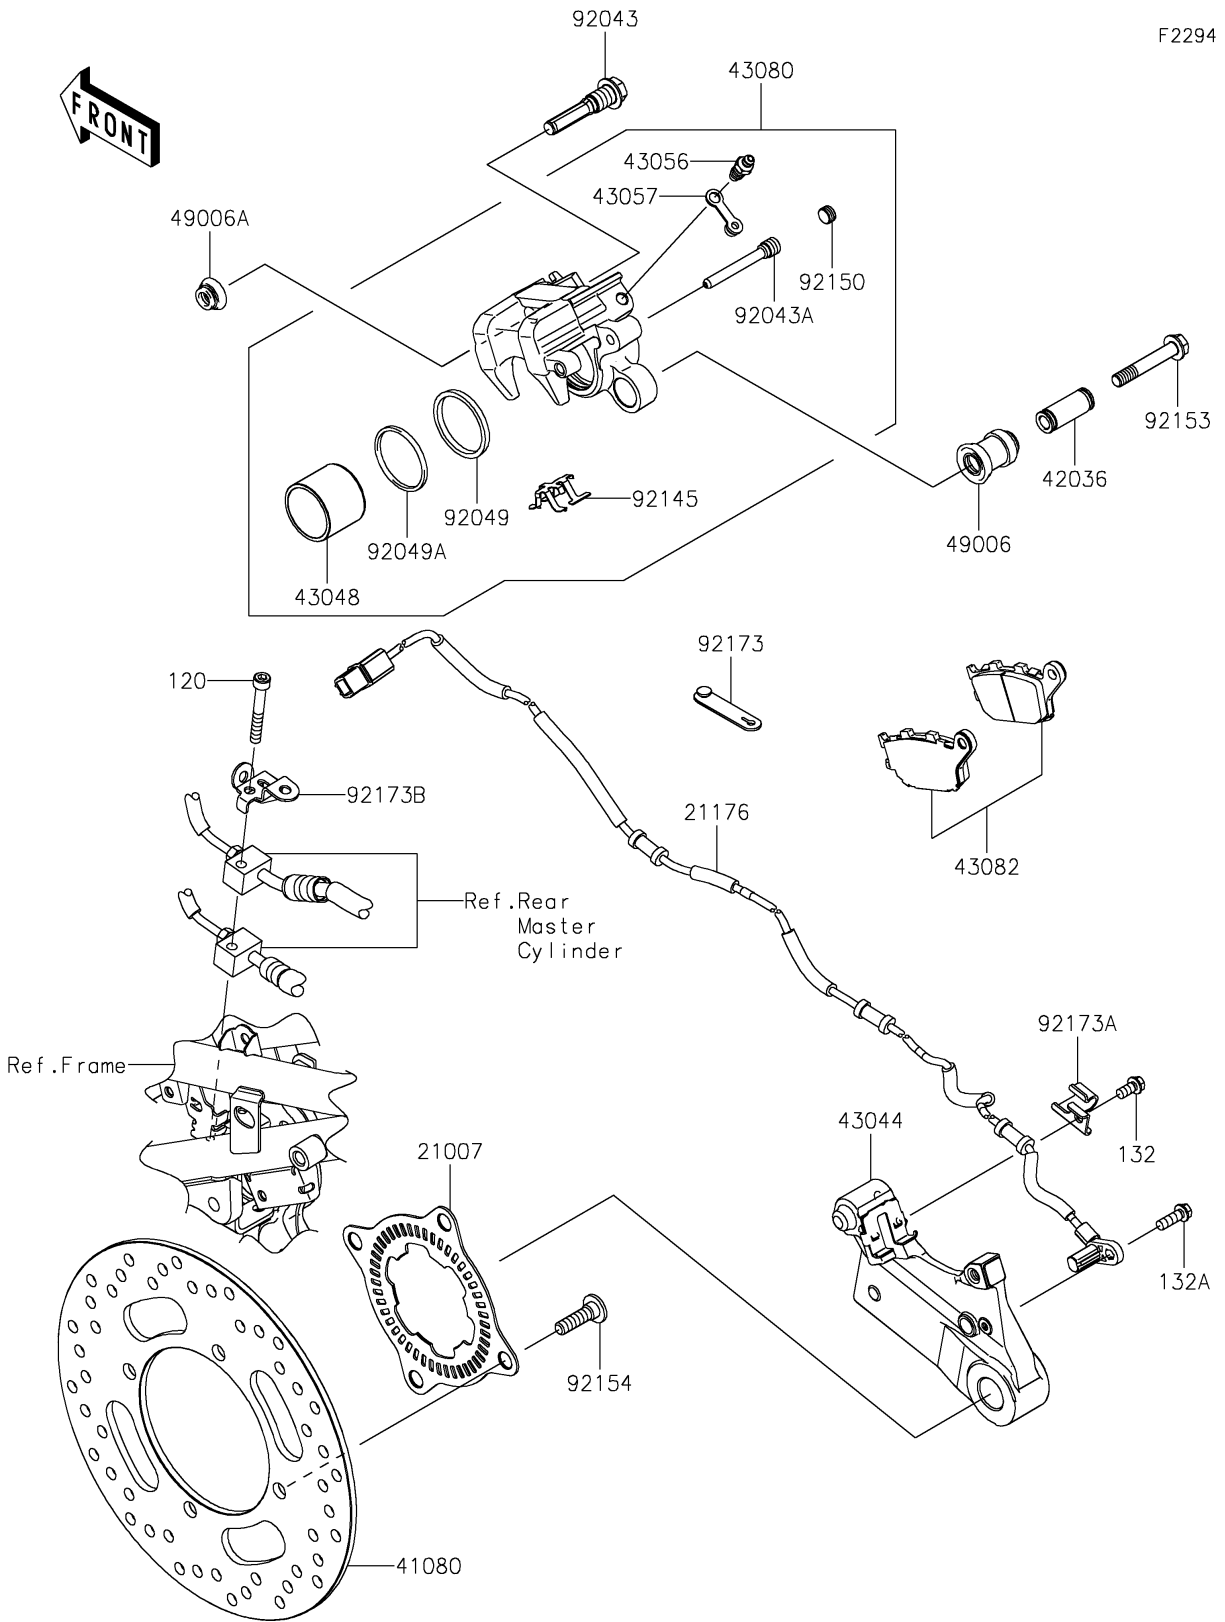

2022 Z900RS ABS PARTS DIAGRAM

Rear Brake

2022 Z900RS ABS PARTS LIST

Rear Brake

ITEM NAME	PART NUMBER	QUANTITY
ROTOR,RR SENSOR (Ref # 21007)	21007-0660	1
SENSOR,SPEED,RR (Ref # 21176)	21176-0877	1
DISC,RR (Ref # 41080)	41080-0678	1
SLEEVE (Ref # 42036)	42036-0050	1
HOLDER-COMP-CALIPER (Ref # 43044)	43044-0086	1
PISTON-CALIPER (Ref # 43048)	43048-0008	1
BREATHER (Ref # 43056)	43056-1055	1
CAP-BREATHER (Ref # 43057)	43057-1001	1
CALIPER-SUB-ASSY,RR,BLACK (Ref # 43080)	43080-0050-DJ	1
PAD-ASSY-BRAKE (Ref # 43082)	43082-0185	1
BOOT (Ref # 49006)	49006-0058	1
BOOT,CALIPER (Ref # 49006A)	49006-1242	1
PIN (Ref # 92043)	92043-0137	1
PIN,HANGER (Ref # 92043A)	92043-1520	1
SEAL-OIL (Ref # 92049)	92049-1449	1
SEAL-OIL (Ref # 92049A)	92049-1450	1
SPRING,PAD (Ref # 92145)	92145-0493	1
BOLT,PLUG (Ref # 92150)	92150-1692	1
BOLT,FLANGED (Ref # 92153)	92153-1826	1
BOLT,SOCKET,8X30 (Ref # 92154)	92154-1865	4
CLAMP,RUBBER PLATE (Ref # 92173)	92173-1229	1
CLAMP (Ref # 92173A)	92173-1798	1
CLAMP (Ref # 92173B)	92173-1799	1
BOLT-SOCKET,6X45 (Ref # 120)	120CA0645	1
BOLT-FLANGED-SMALL,6X12 (Ref # 132)	132BA0612	1
BOLT-FLANGED-SMALL,6X18 (Ref # 132A)	132BC0618	1