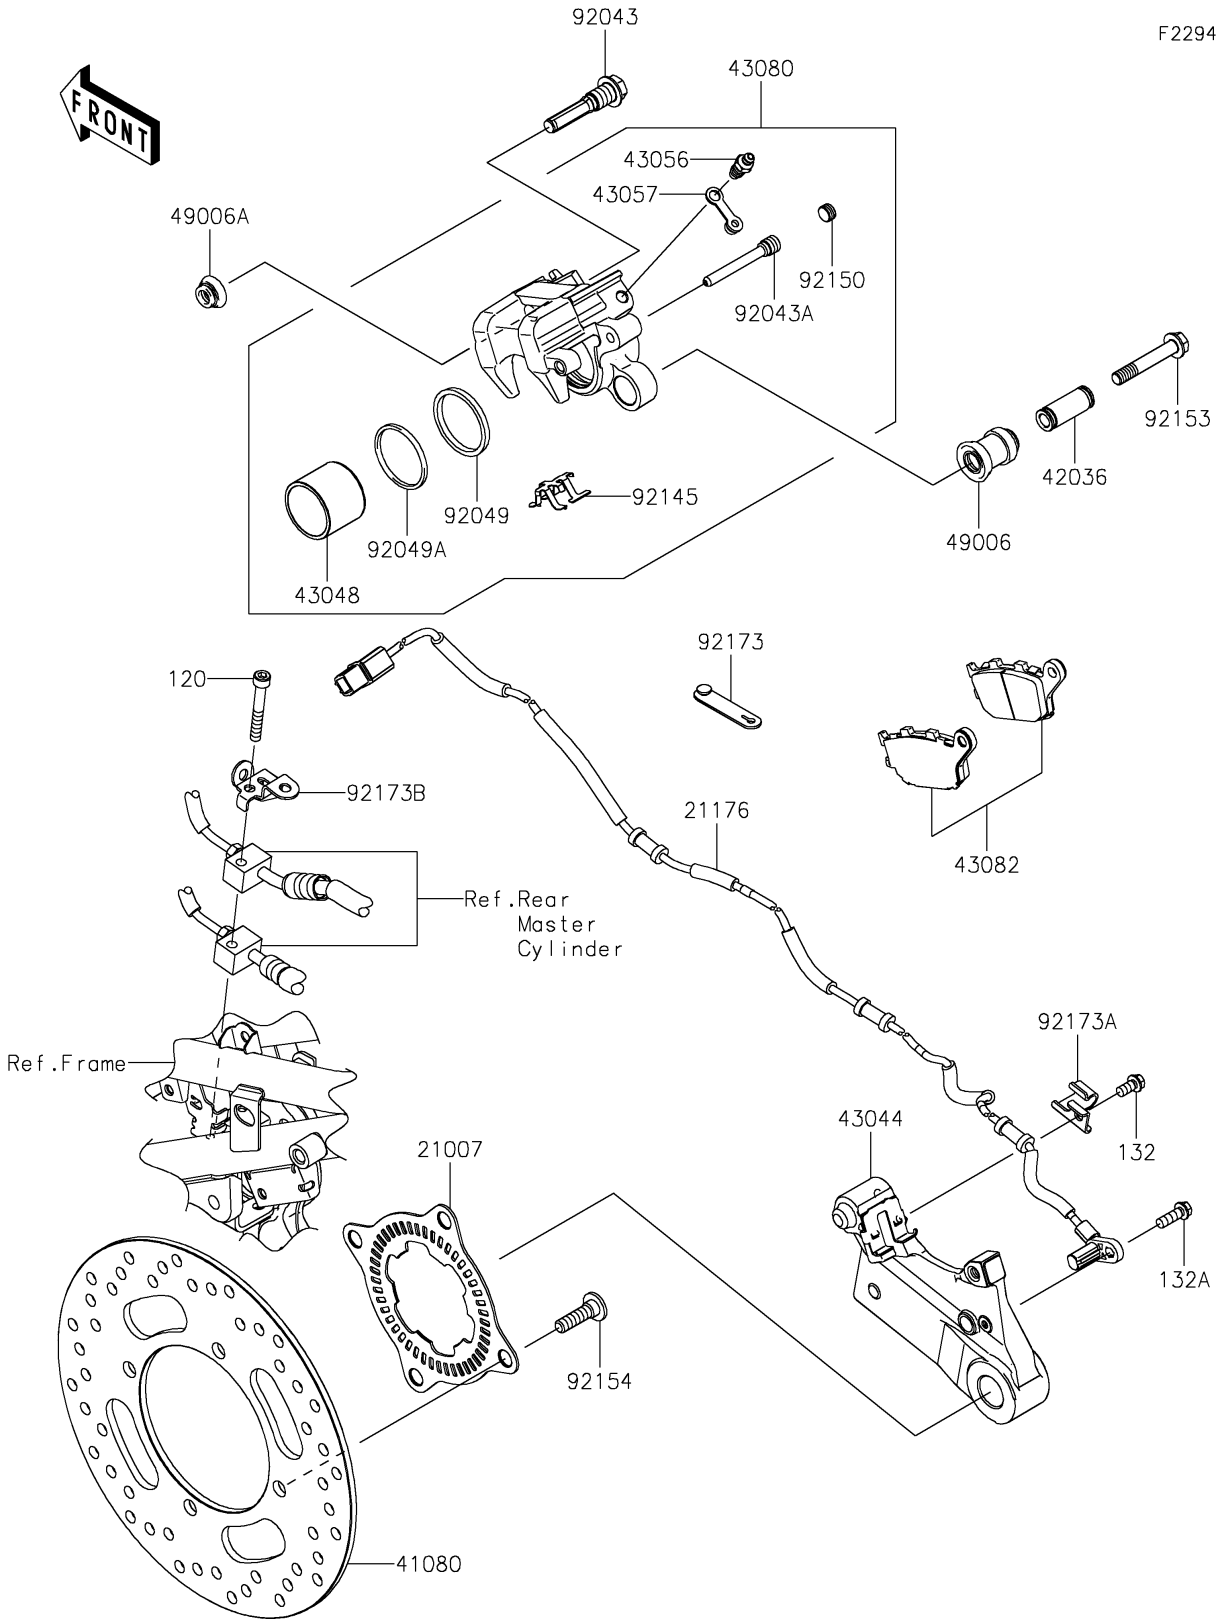

2023 Z900RS PARTS DIAGRAM

Rear Brake

2023 Z900RS PARTS LIST

Rear Brake

ITEM NAME	PART NUMBER	QUANTITY
ROTOR,RR SENSOR (Ref # 21007)	21007-0660	1
SENSOR,SPEED,RR (Ref # 21176)	21176-0877	1
DISC,RR (Ref # 41080)	41080-0678	1
SLEEVE (Ref # 42036)	42036-0050	1
HOLDER-COMP-CALIPER (Ref # 43044)	43044-0086	1
PISTON-CALIPER (Ref # 43048)	43048-0008	1
BREATHER (Ref # 43056)	43056-1055	1
CAP-BREATHER (Ref # 43057)	43057-1001	1
CALIPER-SUB-ASSY,RR,BLACK (Ref # 43080)	43080-0050-DJ	1
PAD-ASSY-BRAKE (Ref # 43082)	43082-0185	1
BOOT (Ref # 49006)	49006-0058	1
BOOT,CALIPER (Ref # 49006A)	49006-1242	1
PIN (Ref # 92043)	92043-0137	1
PIN,HANGER (Ref # 92043A)	92043-1520	1
SEAL-OIL (Ref # 92049)	92049-1449	1
SEAL-OIL (Ref # 92049A)	92049-1450	1
SPRING,PAD (Ref # 92145)	92145-0493	1
BOLT,PLUG (Ref # 92150)	92150-1692	1
BOLT,FLANGED (Ref # 92153)	92153-1826	1
BOLT,SOCKET,8X30 (Ref # 92154)	92154-1865	4
CLAMP,RUBBER PLATE (Ref # 92173)	92173-1229	1
CLAMP (Ref # 92173A)	92173-1798	1
CLAMP (Ref # 92173B)	92173-1799	1
BOLT-SOCKET,6X45 (Ref # 120)	120CA0645	1
BOLT-FLANGED-SMALL,6X12 (Ref # 132)	132BA0612	1
BOLT-FLANGED-SMALL,6X18 (Ref # 132A)	132BC0618	1