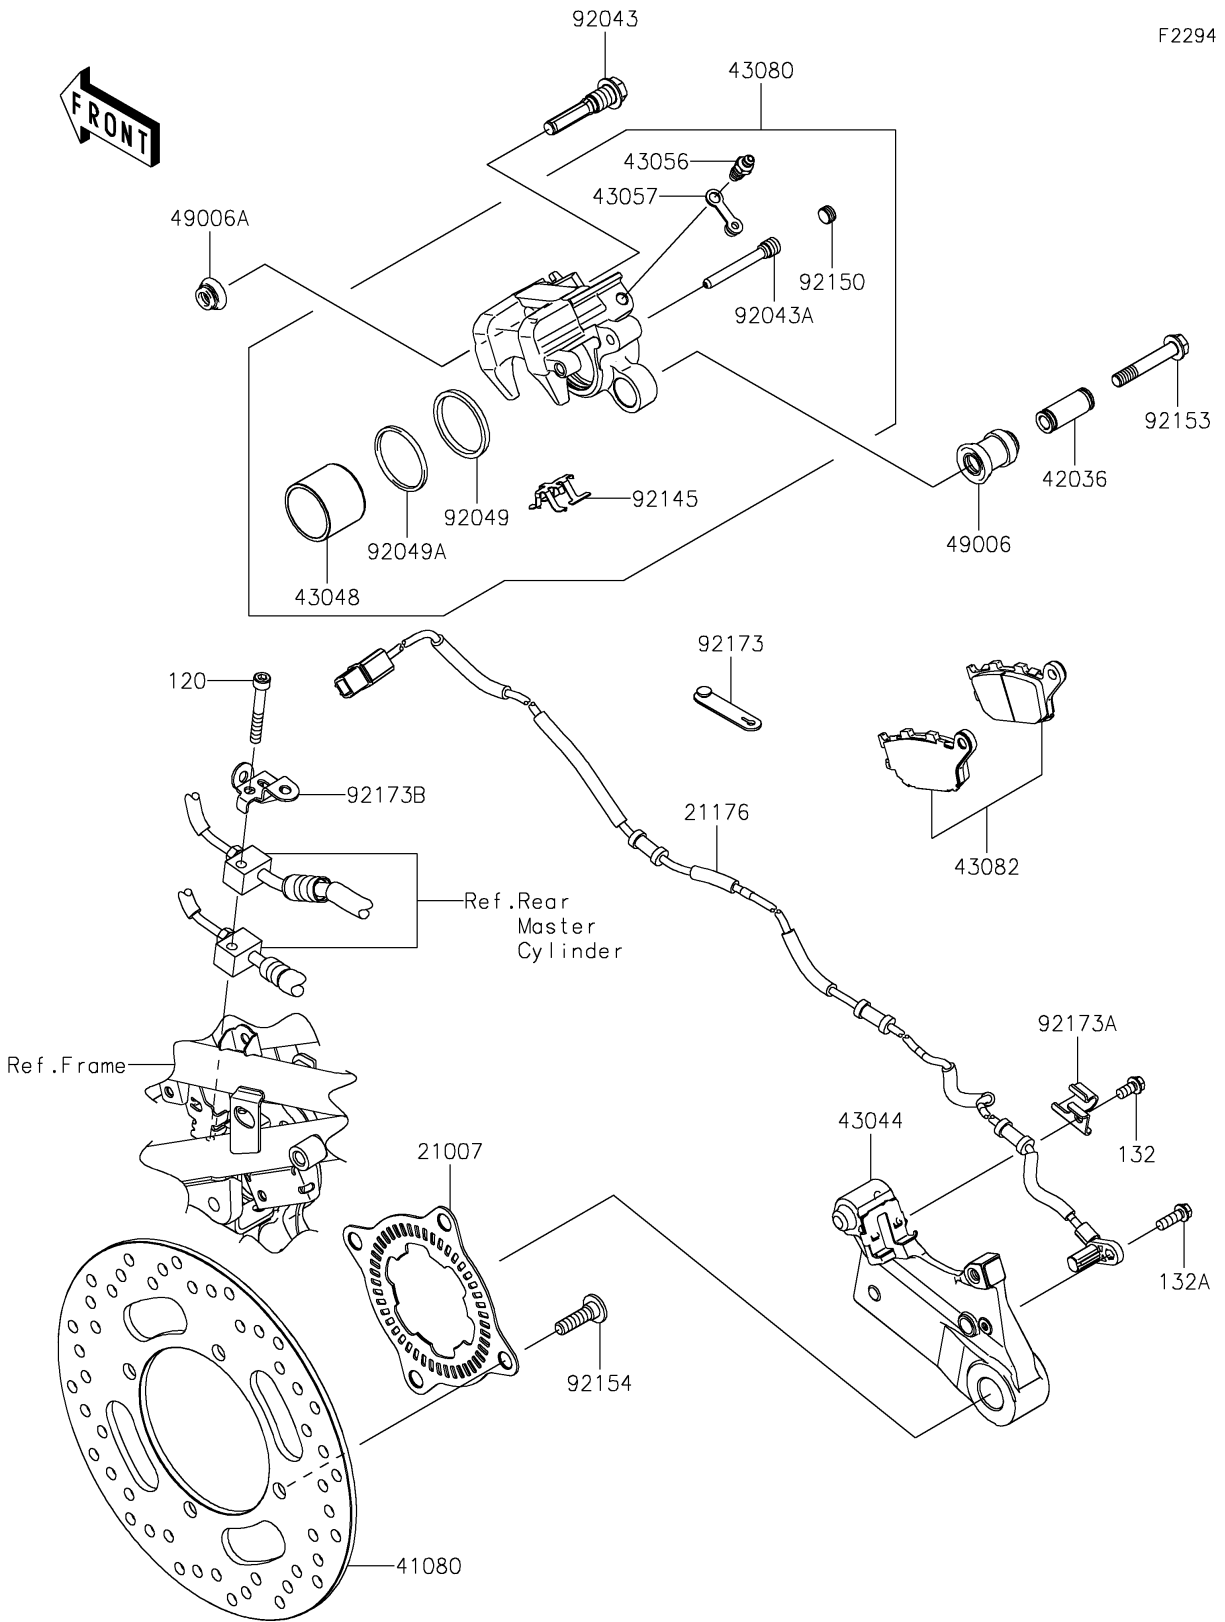

2023 Z900RS ABS PARTS DIAGRAM

Rear Brake

2023 Z900RS ABS PARTS LIST

Rear Brake

ITEM NAME	PART NUMBER	QUANTITY
ROTOR,RR SENSOR (Ref # 21007)	21007-0660	1
SENSOR,SPEED,RR (Ref # 21176)	21176-0877	1
DISC,RR (Ref # 41080)	41080-0678	1
SLEEVE (Ref # 42036)	42036-0050	1
HOLDER-COMP-CALIPER (Ref # 43044)	43044-0086	1
PISTON-CALIPER (Ref # 43048)	43048-0008	1
BREATHER (Ref # 43056)	43056-1055	1
CAP-BREATHER (Ref # 43057)	43057-1001	1
CALIPER-SUB-ASSY,RR,BLACK (Ref # 43080)	43080-0050-DJ	1
PAD-ASSY-BRAKE (Ref # 43082)	43082-0185	1
BOOT (Ref # 49006)	49006-0058	1
BOOT,CALIPER (Ref # 49006A)	49006-1242	1
PIN (Ref # 92043)	92043-0137	1
PIN,HANGER (Ref # 92043A)	92043-1520	1
SEAL-OIL (Ref # 92049)	92049-1449	1
SEAL-OIL (Ref # 92049A)	92049-1450	1
SPRING,PAD (Ref # 92145)	92145-0493	1
BOLT,PLUG (Ref # 92150)	92150-1692	1
BOLT,FLANGED (Ref # 92153)	92153-1826	1
BOLT,SOCKET,8X30 (Ref # 92154)	92154-1865	4
CLAMP,RUBBER PLATE (Ref # 92173)	92173-1229	1
CLAMP (Ref # 92173A)	92173-1798	1
CLAMP (Ref # 92173B)	92173-1799	1
BOLT-SOCKET,6X45 (Ref # 120)	120CA0645	1
BOLT-FLANGED-SMALL,6X12 (Ref # 132)	132BA0612	1
BOLT-FLANGED-SMALL,6X18 (Ref # 132A)	132BC0618	1