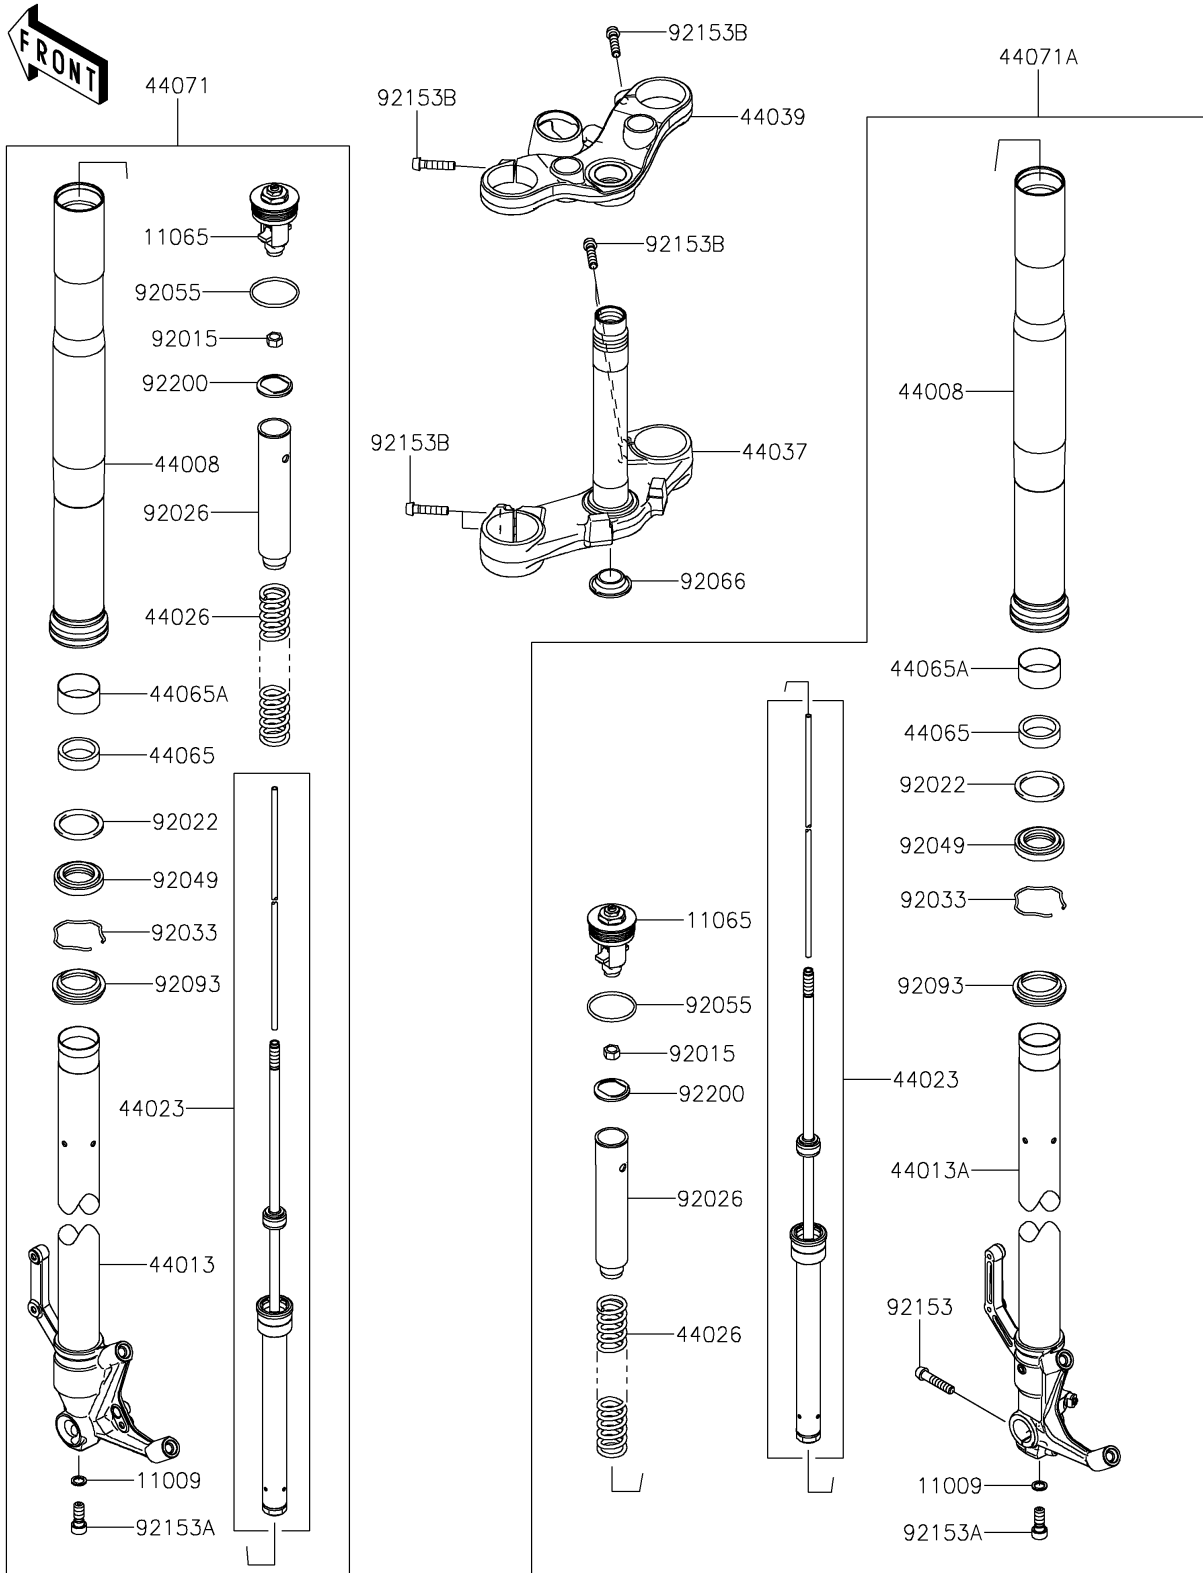

2023 Z900RS PARTS DIAGRAM

Front Fork

F2340

2023 Z900RS PARTS LIST

Front Fork

ITEM NAME	PART NUMBER	QUANTITY
GASKET,10.5X15X1.5 (Ref # 11009)	11009-1325	2
CAP,GRAY (Ref # 11065)	11065-1293-11G	2
PIPE-FORK OUTER,BLACK (Ref # 44008)	44008-0085-499	2
PIPE-FORK INNER,LH (Ref # 44013)	44013-0314	1
PIPE-FORK INNER,RH (Ref # 44013A)	44013-0315	1
CYLINDER-SET-FORK (Ref # 44023)	44023-0147	2
SPRING-FRONT FORK (Ref # 44026)	44026-0225	2
HOLDER-FORK UNDER,F.S.BLACK (Ref # 44037)	44037-0172-18R	1
HOLDER-FORK UPPER,F.S.BLACK (Ref # 44039)	44039-0182-18R	1
BUSHING-FRONT FORK (Ref # 44065)	44065-0042	2
BUSHING-FRONT FORK,INNER PIPE (Ref # 44065A)	44065-1114	2
DAMPER-ASSY,FORK,LH,BLACK (Ref # 44071)	44071-1290-59P	1
DAMPER-ASSY,FORK,RH,BLACK (Ref # 44071A)	44071-1291-59P	1
NUT (Ref # 92015)	92015-1795	2
WASHER,FORK OUTER TUBE (Ref # 92022)	92022-1298	2
SPACER (Ref # 92026)	92026-0854	2
RING-SNAP (Ref # 92033)	92033-1036	2
SEAL-OIL (Ref # 92049)	92049-0073	2
RING-O (Ref # 92055)	92055-0145	2
PLUG (Ref # 92066)	92066-0032	1
SEAL,FORK OUTER TUBE (Ref # 92093)	92093-1472	2
BOLT,SOCKET,8X40 (Ref # 92153)	92153-0506	1
BOLT,SOCKET,10X25 (Ref # 92153A)	92153-0548	2
BOLT,SOCKET,8X35 (Ref # 92153B)	92153-1472	6
WASHER (Ref # 92200)	92200-0085	2