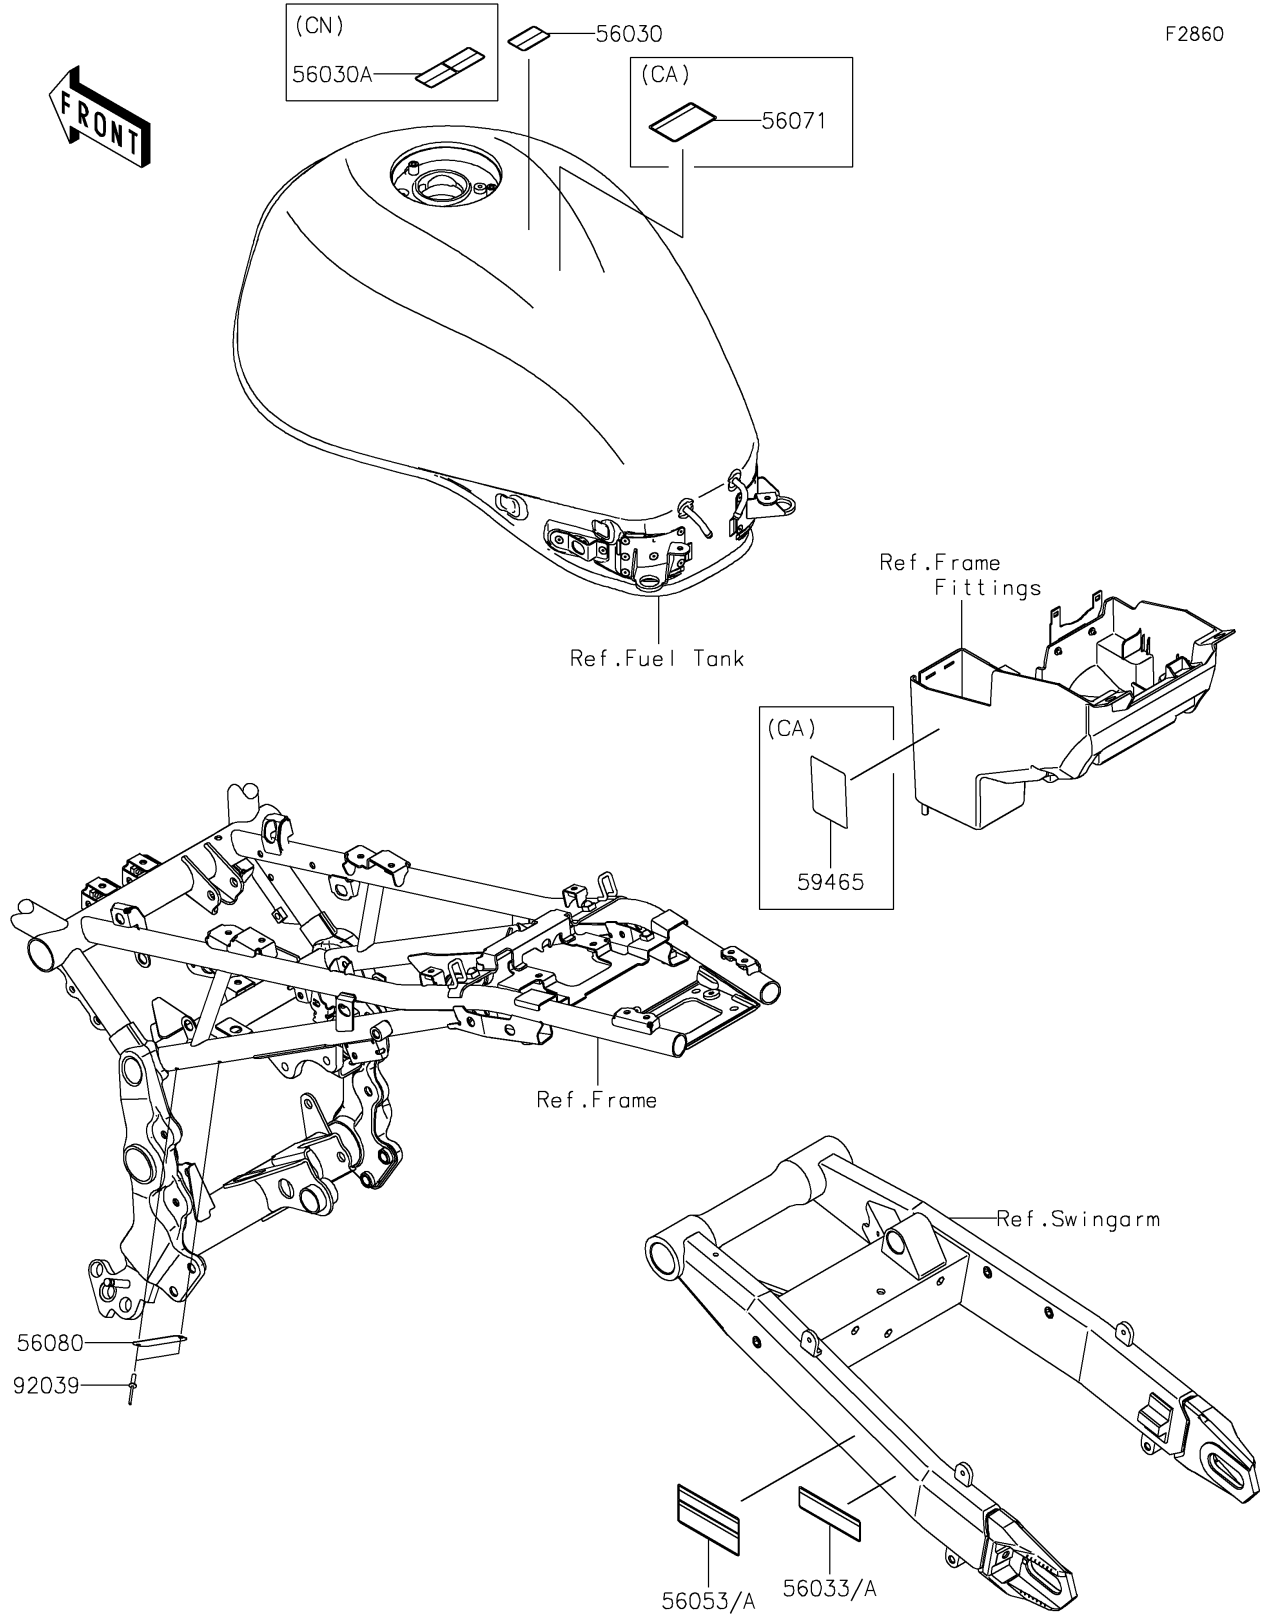

2023 Z900RS PARTS DIAGRAM

Labels

2023 Z900RS PARTS LIST

Labels

ITEM NAME	PART NUMBER	QUANTITY
LABEL,GASOLINE (Ref # 56030A)	56030-0358	1
LABEL-MANUAL,CHAIN (Ref # 56033)	56033-1427	1
LABEL-MANUAL,CHAIN (Ref # 56033A)	56033-1428	1
LABEL-SPECIFICATION,TIRE&LOAD (Ref # 56053)	56053-1444	1
LABEL-SPECIFICATION,TIRE&LOAD (Ref # 56053A)	56053-1445	1
LABEL-BRAND,KAWASAKI (Ref # 56080)	56080-1077	1
RIVET (Ref # 92039)	92039-1251	2