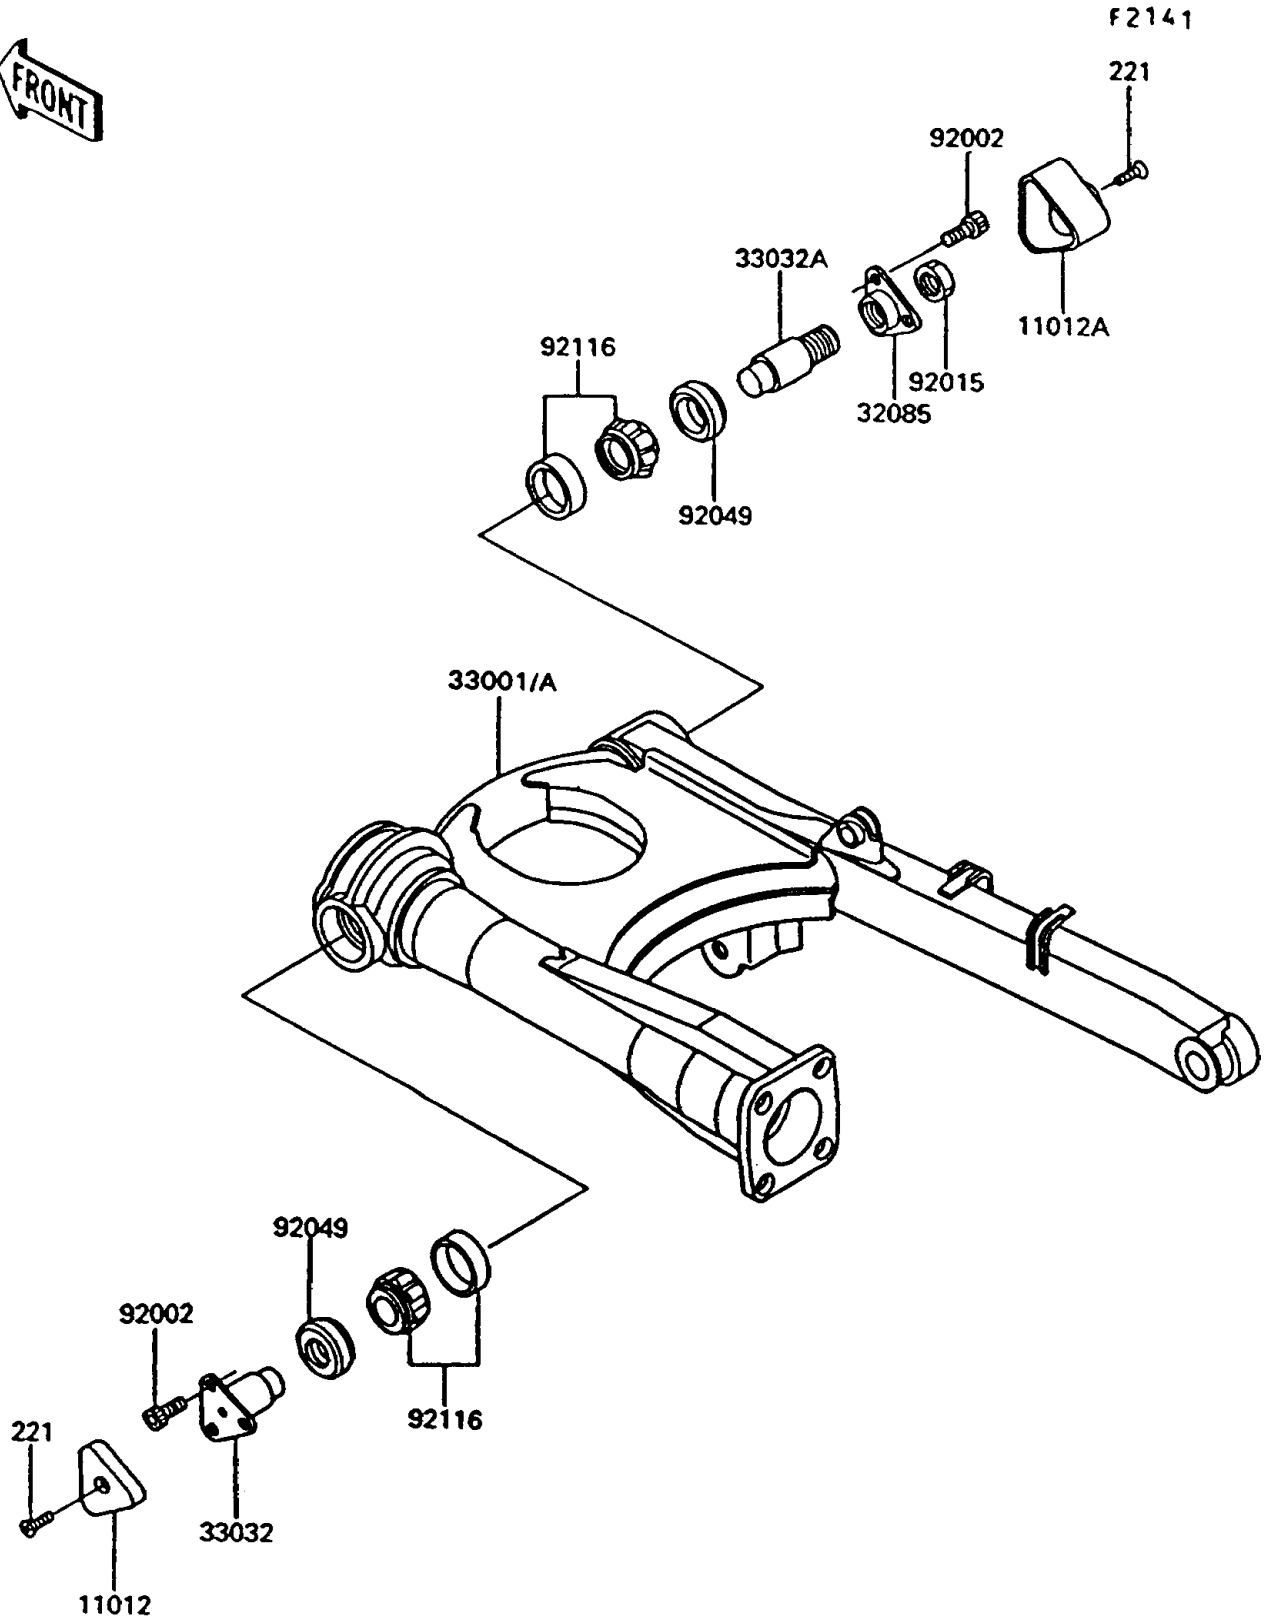

1994 Concours PARTS DIAGRAM

Swingarm

1994 Concours PARTS LIST

Swingarm

ITEM NAME	PART NUMBER	QUANTITY
CAP,SWING ARM,LH (Ref # 11012)	11012-1512	1
CAP,SWING ARM,RH (Ref # 11012A)	11012-1518	1
STOPPER,SWING ARM SHAFT,RH (Ref # 32085)	32085-1234	1
ARM-COMP-SWING (Ref # 33001A)	33001-1463	1
SHAFT-SWING ARM,LH (Ref # 33032)	33032-1122	1
SHAFT-SWING ARM,RH (Ref # 33032A)	33032-1123	1
BOLT,SOCKET,8X20 (Ref # 92002)	92002-1178	6
NUT,20MM (Ref # 92015)	92015-1589	1
SEAL-OIL,26X42X6 (Ref # 92049)	92049-1256	2
BEARING-ROLLER,H1-CAP 32004JR (Ref # 92116)	92116-1061	2
SCREW-CSK-CROS (Ref # 221)	221C0620	2