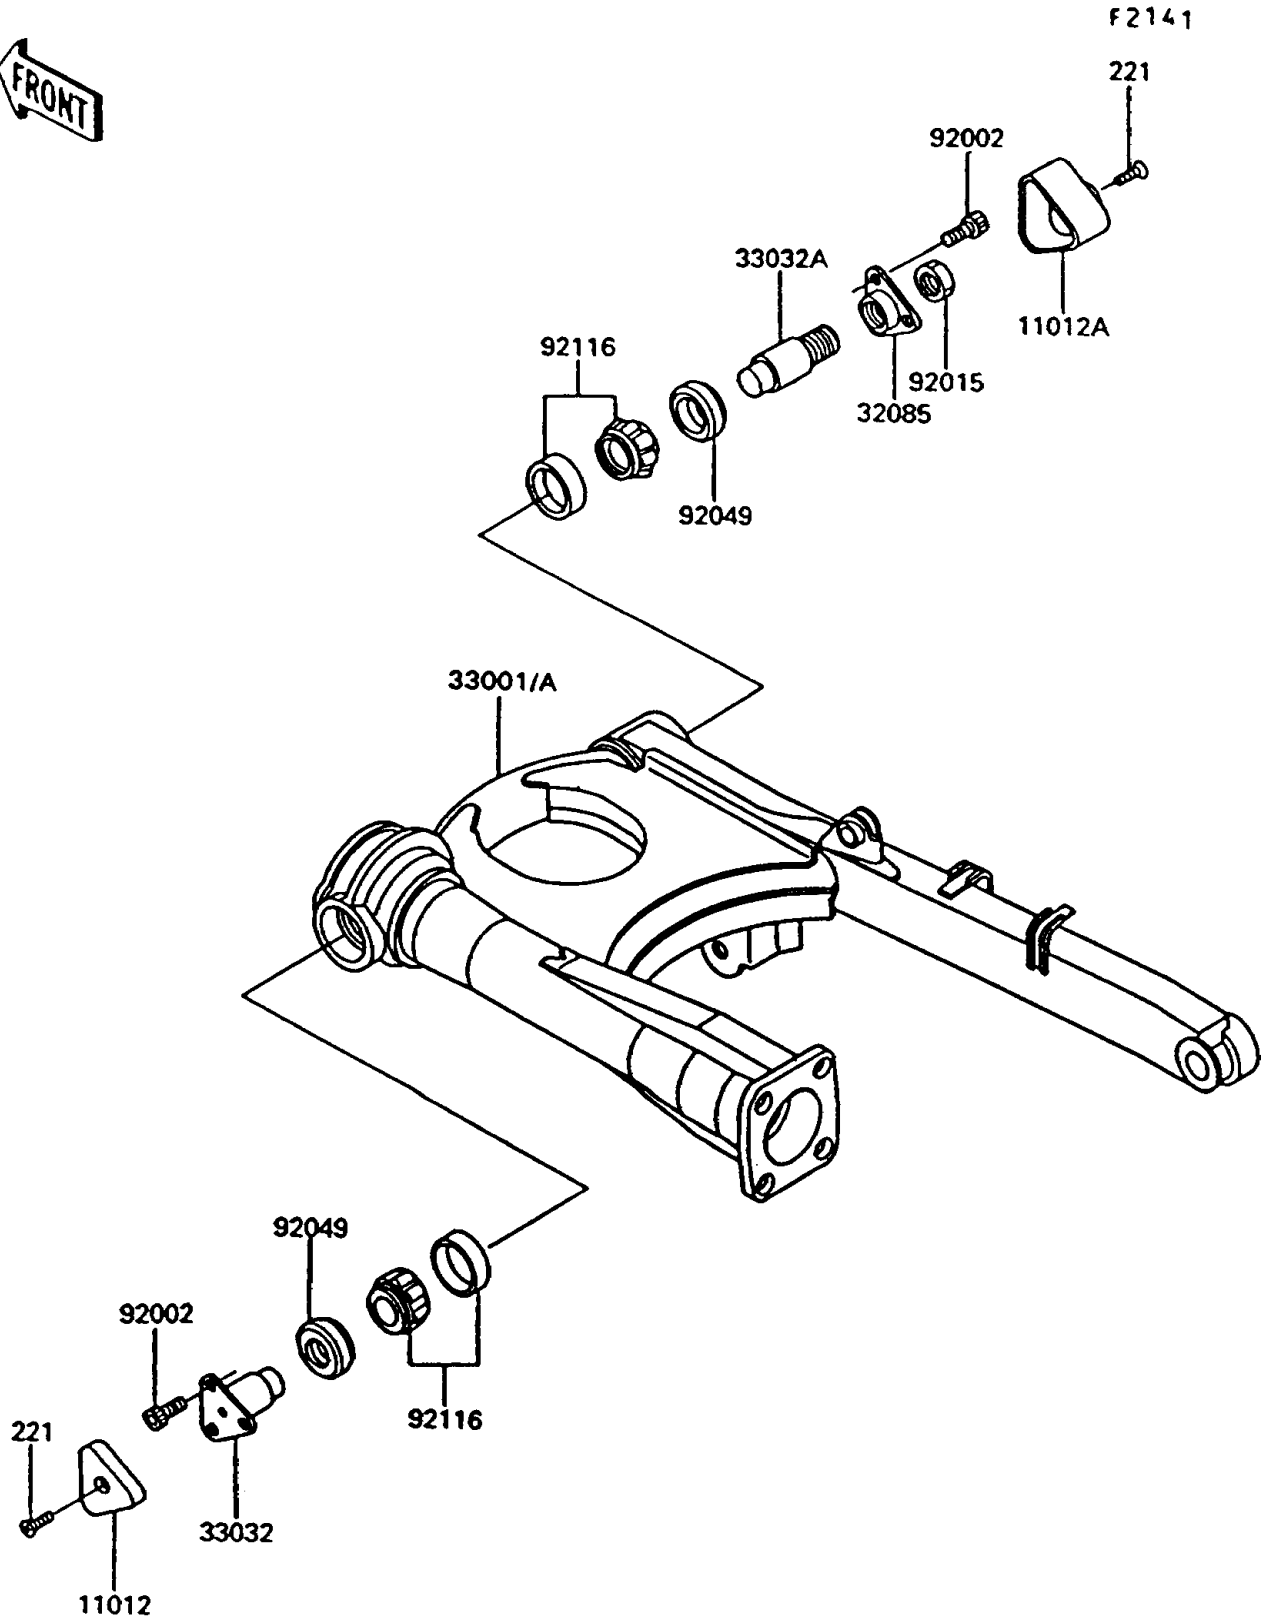

1994 Concours PARTS DIAGRAM

Swingarm

1994 Concours PARTS LIST

Swingarm

ITEM NAME	PART NUMBER	QUANTITY
CAP,SWING ARM,LH (Ref # 11012)	11012-1512	1
CAP,SWING ARM,RH (Ref # 11012A)	11012-1518	1
STOPPER,SWING ARM SHAFT,RH (Ref # 32085)	32085-1234	1
ARM-COMP-SWING (Ref # 33001A)	33001-1463	1
SHAFT-SWING ARM,LH (Ref # 33032)	33032-1122	1
SHAFT-SWING ARM,RH (Ref # 33032A)	33032-1123	1
BOLT,SOCKET,8X20 (Ref # 92002)	92002-1178	6
NUT,20MM (Ref # 92015)	92015-1589	1
SEAL-OIL,26X42X6 (Ref # 92049)	92049-1256	2
BEARING-ROLLER,H1-CAP 32004JR (Ref # 92116)	92116-1061	2
SCREW-CSK-CROS (Ref # 221)	221C0620	2