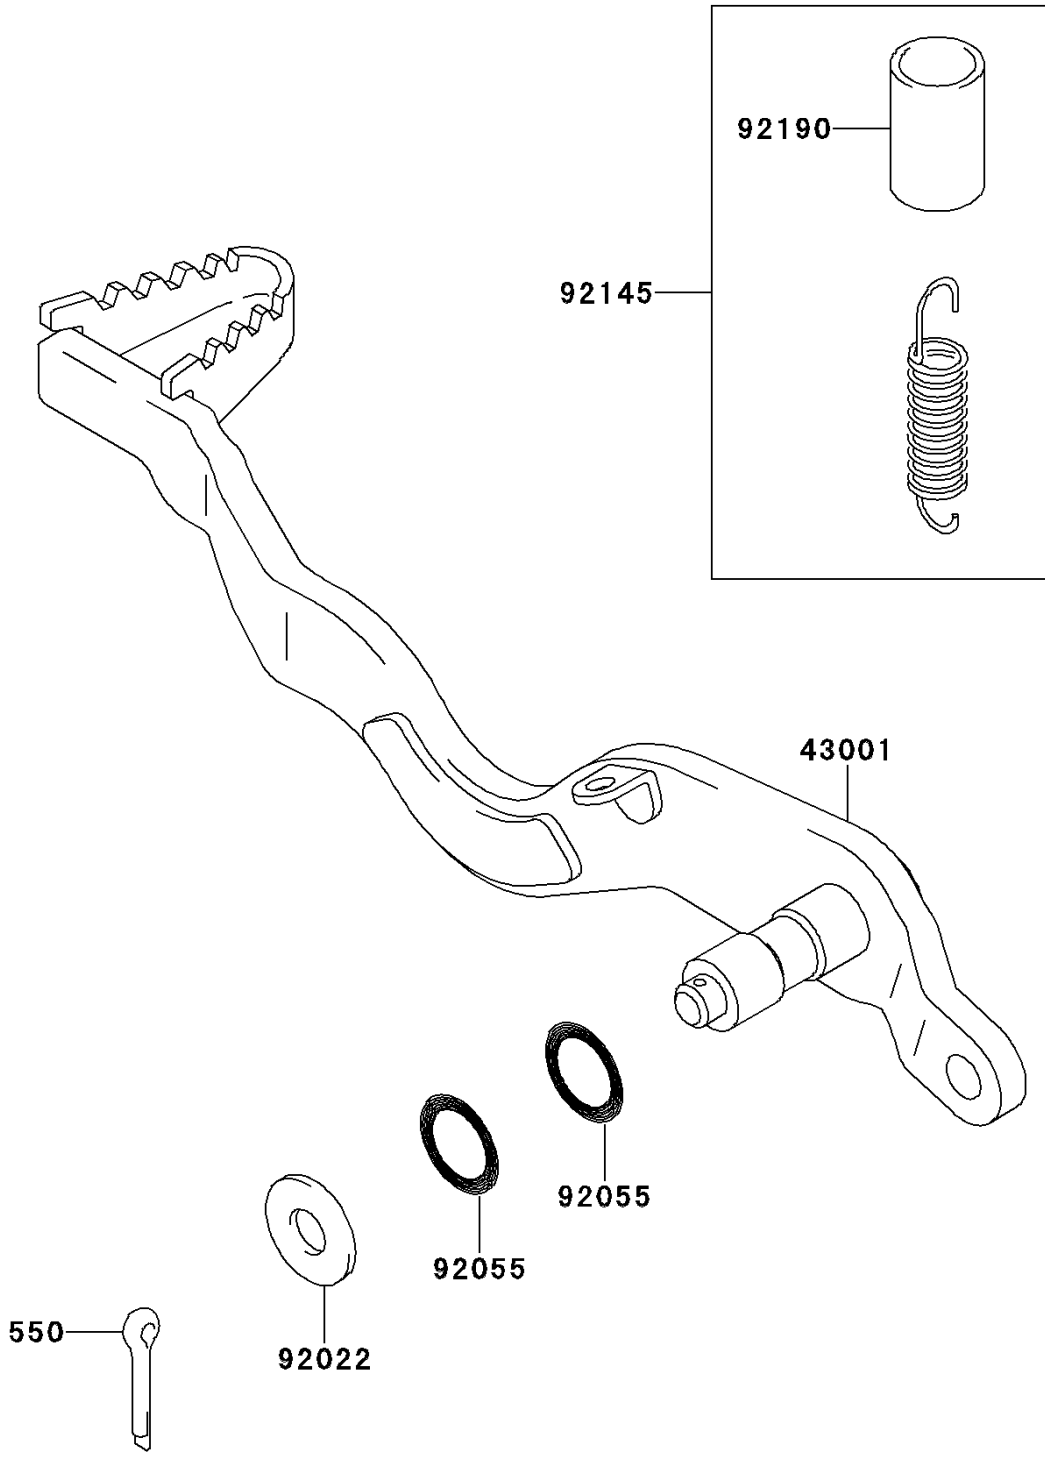

2010 KLX® 250S PARTS DIAGRAM

Brake Pedal

F2260

2010 KLX® 250S PARTS LIST

Brake Pedal

ITEM NAME	PART NUMBER	QUANTITY
-----------	-------------	----------