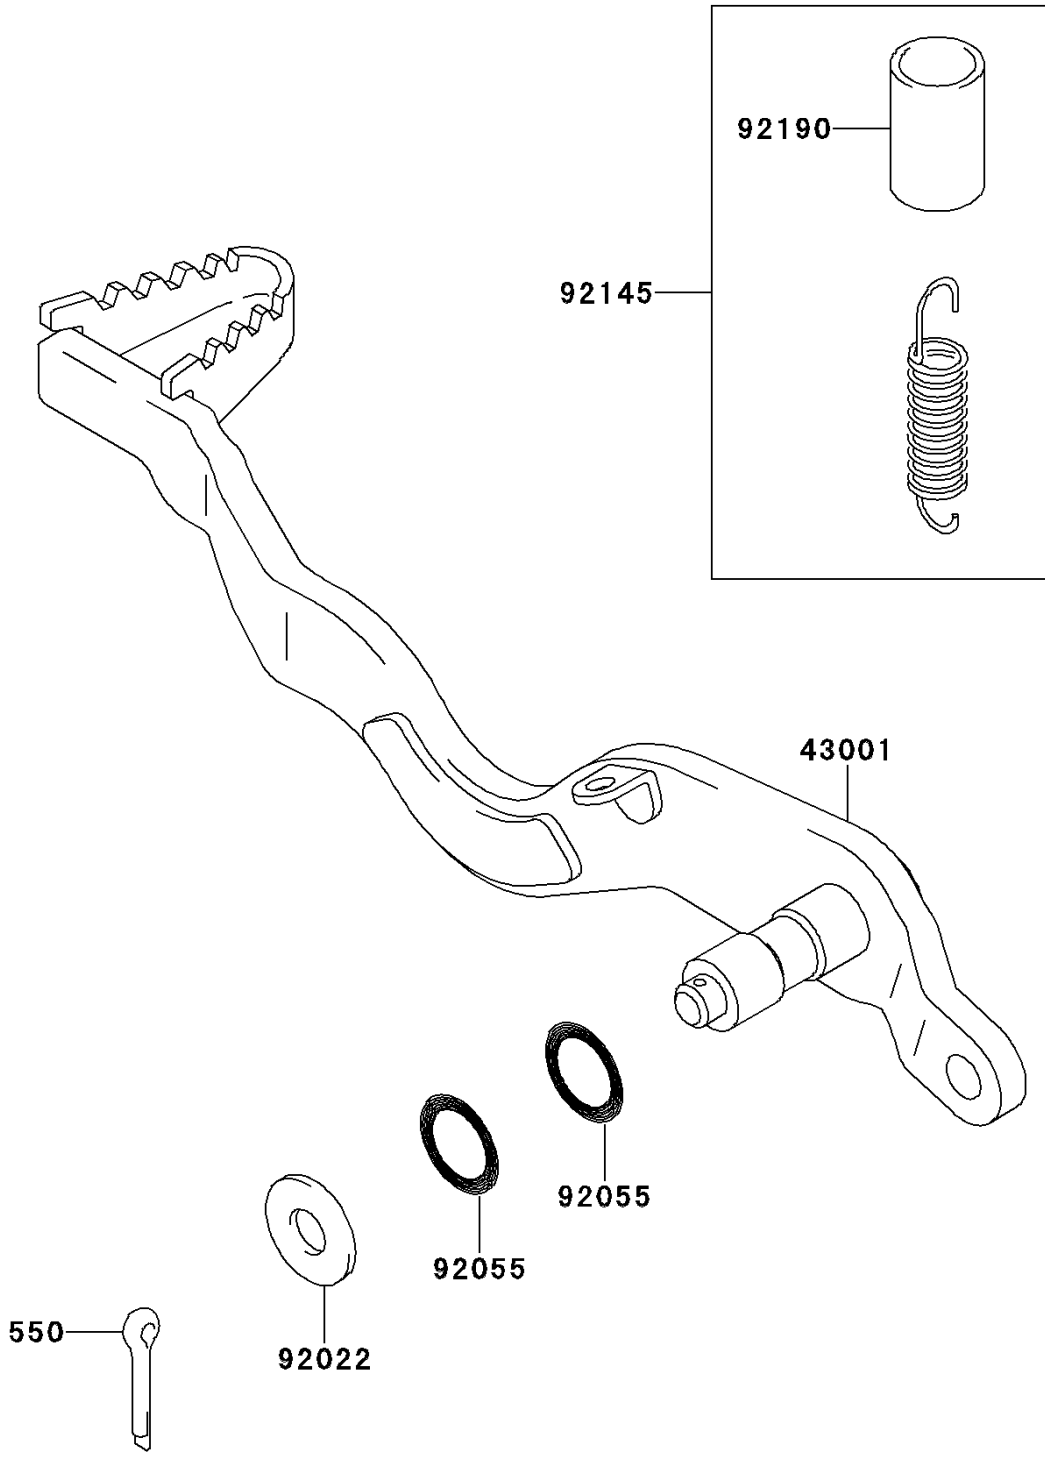

2013 KLX® 250S PARTS DIAGRAM

Brake Pedal

F2260

2013 KLX®250S PARTS LIST

Brake Pedal

ITEM NAME	PART NUMBER	QUANTITY
-----------	-------------	----------