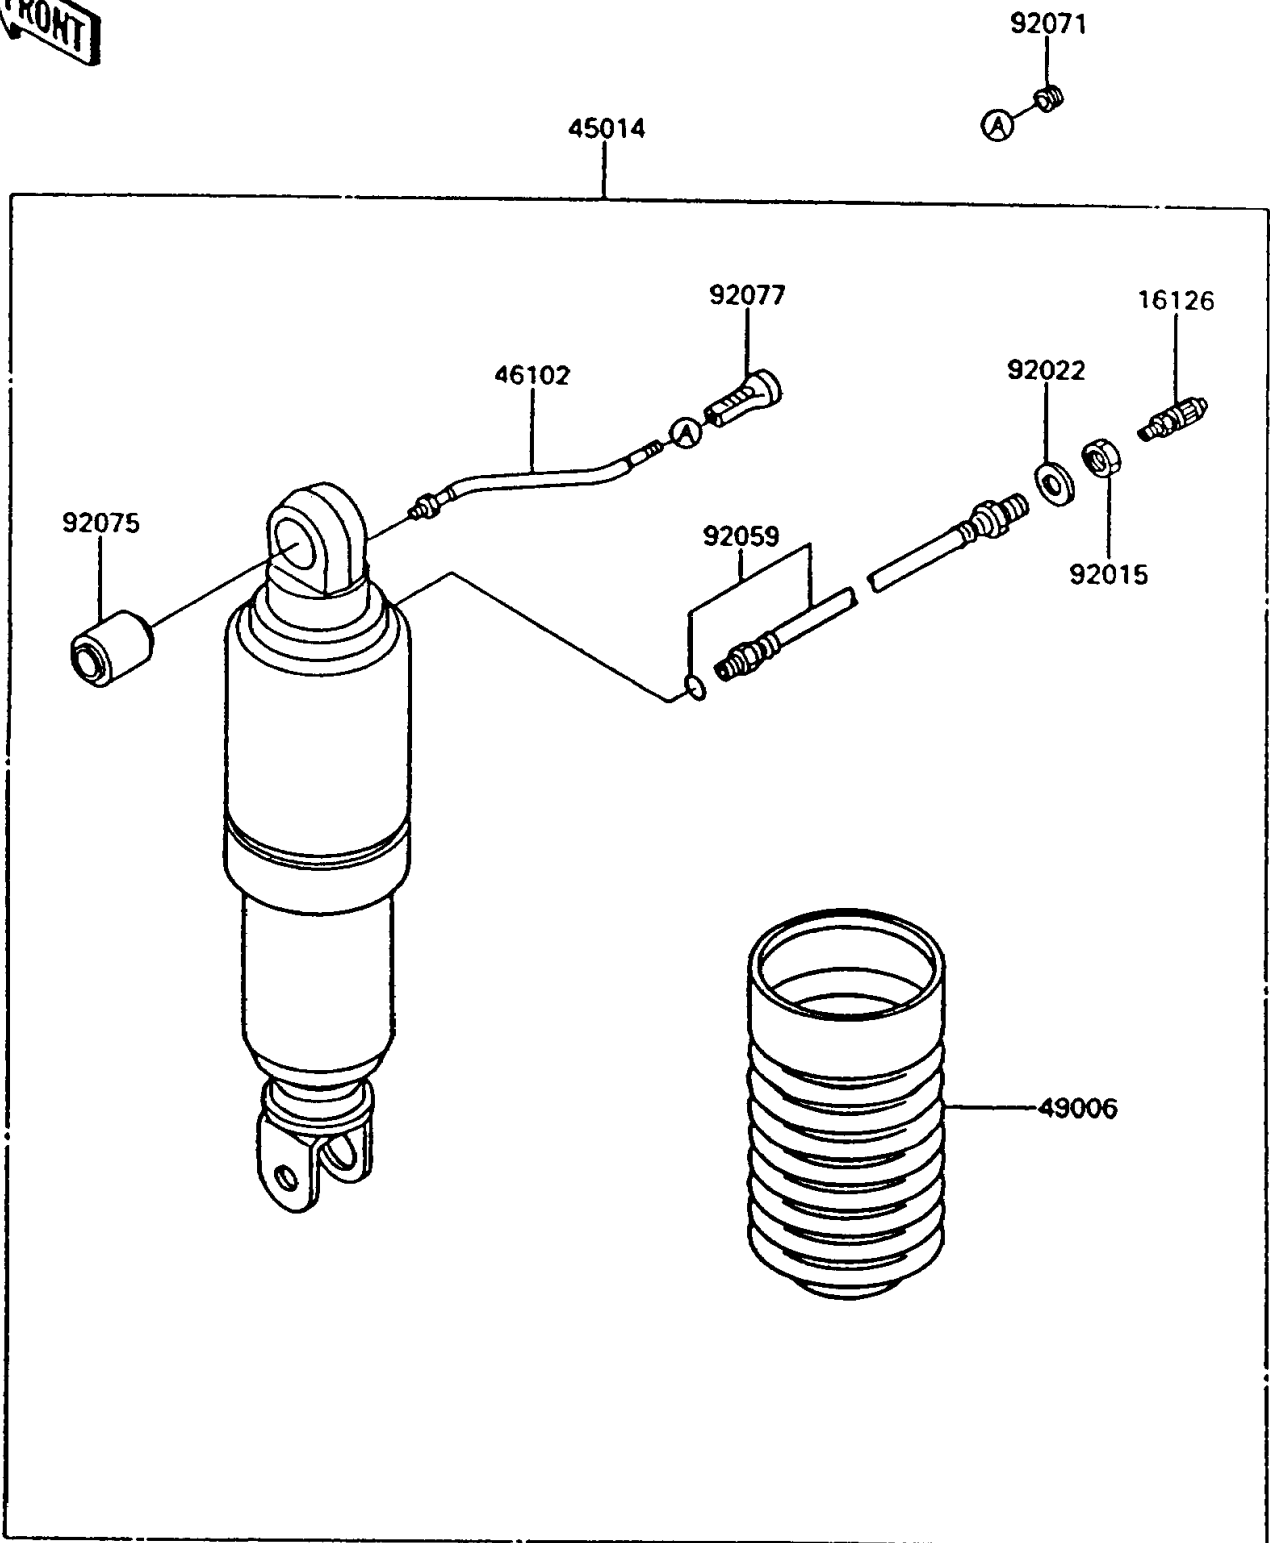

1993 Concours PARTS DIAGRAM

Shock Absorber(s)

F2280

1993 Concours PARTS LIST

Shock Absorber(s)

ITEM NAME	PART NUMBER	QUANTITY
VALVE,AIR (Ref # 16126)	16126-1143	1
SHOCKABSORBER (Ref # 45014)	45014-1340	1
ROD,SHOCKABSORBER,ADJUST (Ref # 46102)	46102-1192	1
BOOT,SHOCKABSORBER (Ref # 49006)	49006-1201	1
NUT,14MM (Ref # 92015)	92015-1305	1
WASHER (Ref # 92022)	92022-1494	1
TUBE,SHOCKABSORBER (Ref # 92059)	92059-1744	1
GROMMET (Ref # 92071)	92071-056	1
DAMPER,SHOCKABSORBER (Ref # 92075)	92075-1654	1
KNOB,SHOCKABSORBER,ADJUST (Ref # 92077)	92077-1051	1