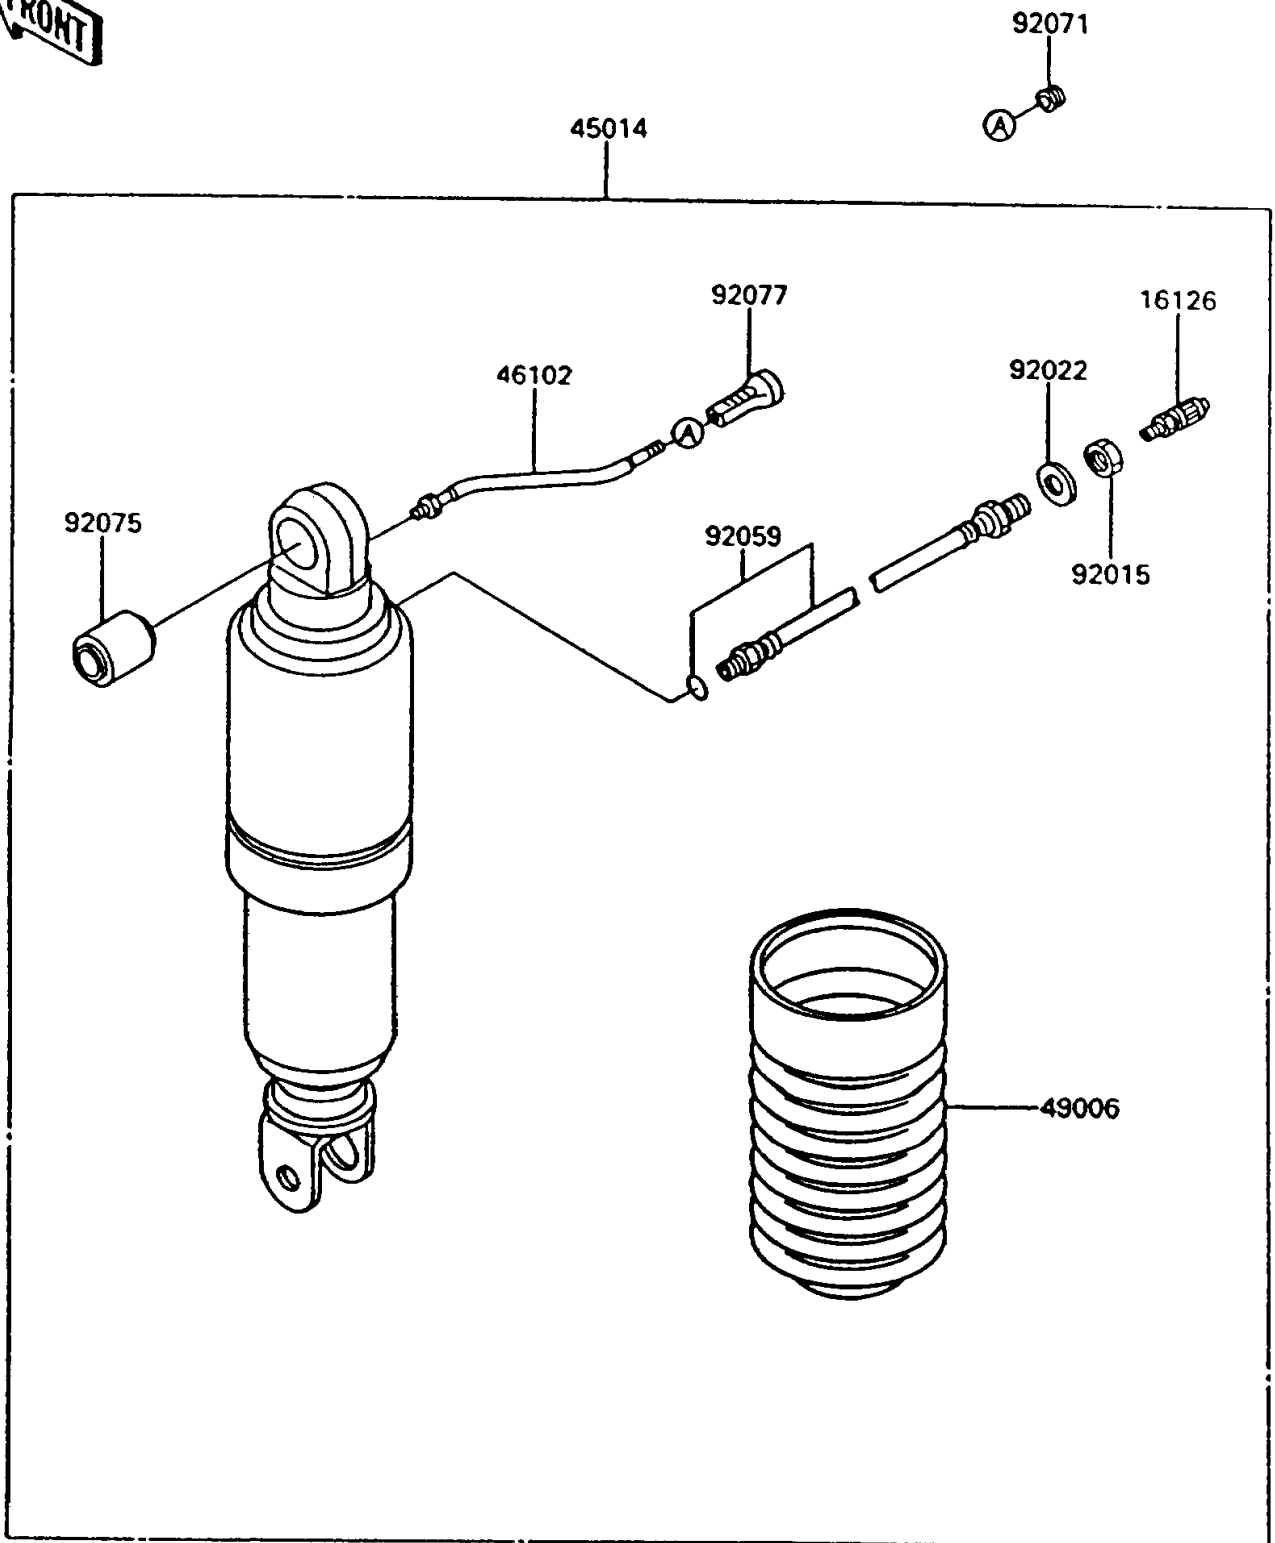

# 1994 Concours PARTS DIAGRAM

Shock Absorber(s)

F2280

## 1994 Concours PARTS LIST

### Shock Absorber(s)

ITEM NAME	PART NUMBER	QUANTITY
VALVE,AIR (Ref # 16126)	16126-1143	1
SHOCKABSORBER (Ref # 45014)	45014-1340	1
ROD,SHOCKABSORBER,ADJUST (Ref # 46102)	46102-1192	1
BOOT,SHOCKABSORBER (Ref # 49006)	49006-1201	1
NUT,14MM (Ref # 92015)	92015-1305	1
WASHER (Ref # 92022)	92022-1494	1
TUBE,SHOCKABSORBER (Ref # 92059)	92059-1744	1
GROMMET (Ref # 92071)	92071-056	1
DAMPER,SHOCKABSORBER (Ref # 92075)	92075-1654	1
KNOB,SHOCKABSORBER,ADJUST (Ref # 92077)	92077-1051	1