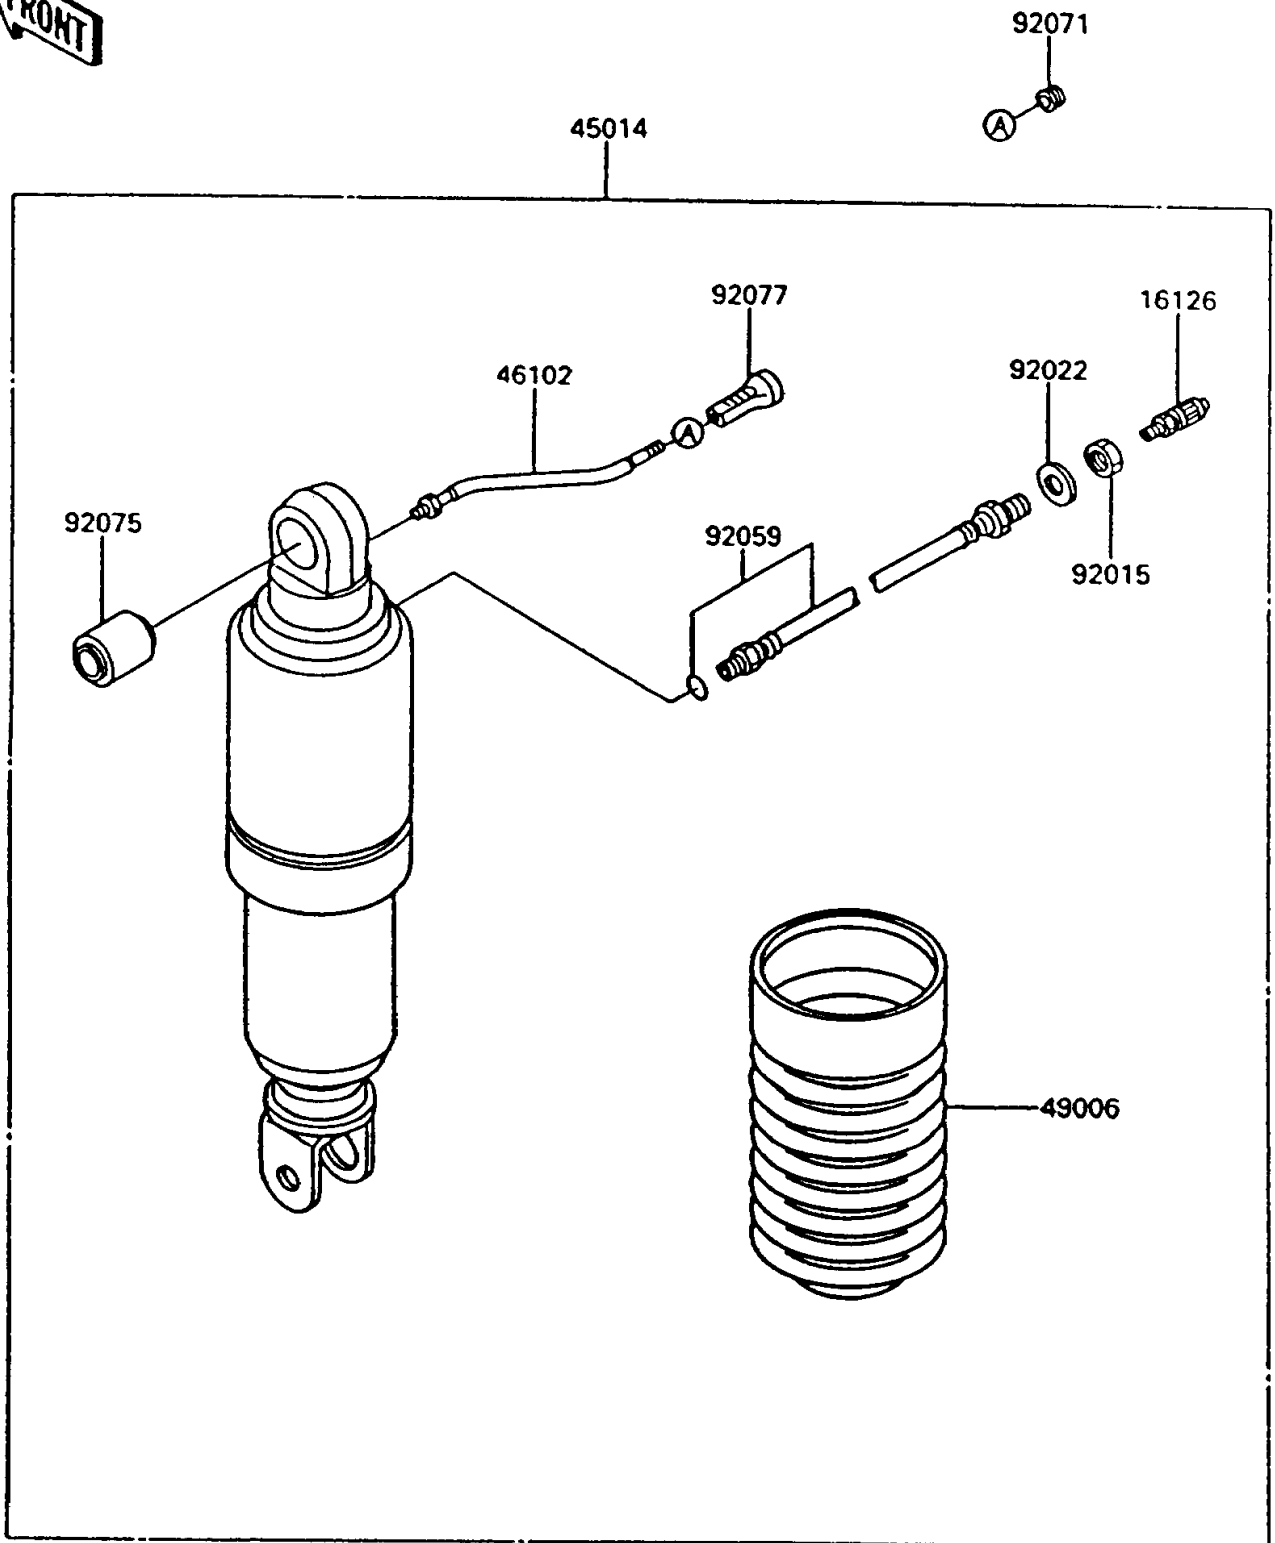

1994 Concours PARTS DIAGRAM

Shock Absorber(s)

F2280

1994 Concours PARTS LIST

Shock Absorber(s)

ITEM NAME	PART NUMBER	QUANTITY
VALVE,AIR (Ref # 16126)	16126-1143	1
SHOCKABSORBER (Ref # 45014)	45014-1340	1
ROD,SHOCKABSORBER,ADJUST (Ref # 46102)	46102-1192	1
BOOT,SHOCKABSORBER (Ref # 49006)	49006-1201	1
NUT,14MM (Ref # 92015)	92015-1305	1
WASHER (Ref # 92022)	92022-1494	1
TUBE,SHOCKABSORBER (Ref # 92059)	92059-1744	1
GROMMET (Ref # 92071)	92071-056	1
DAMPER,SHOCKABSORBER (Ref # 92075)	92075-1654	1
KNOB,SHOCKABSORBER,ADJUST (Ref # 92077)	92077-1051	1