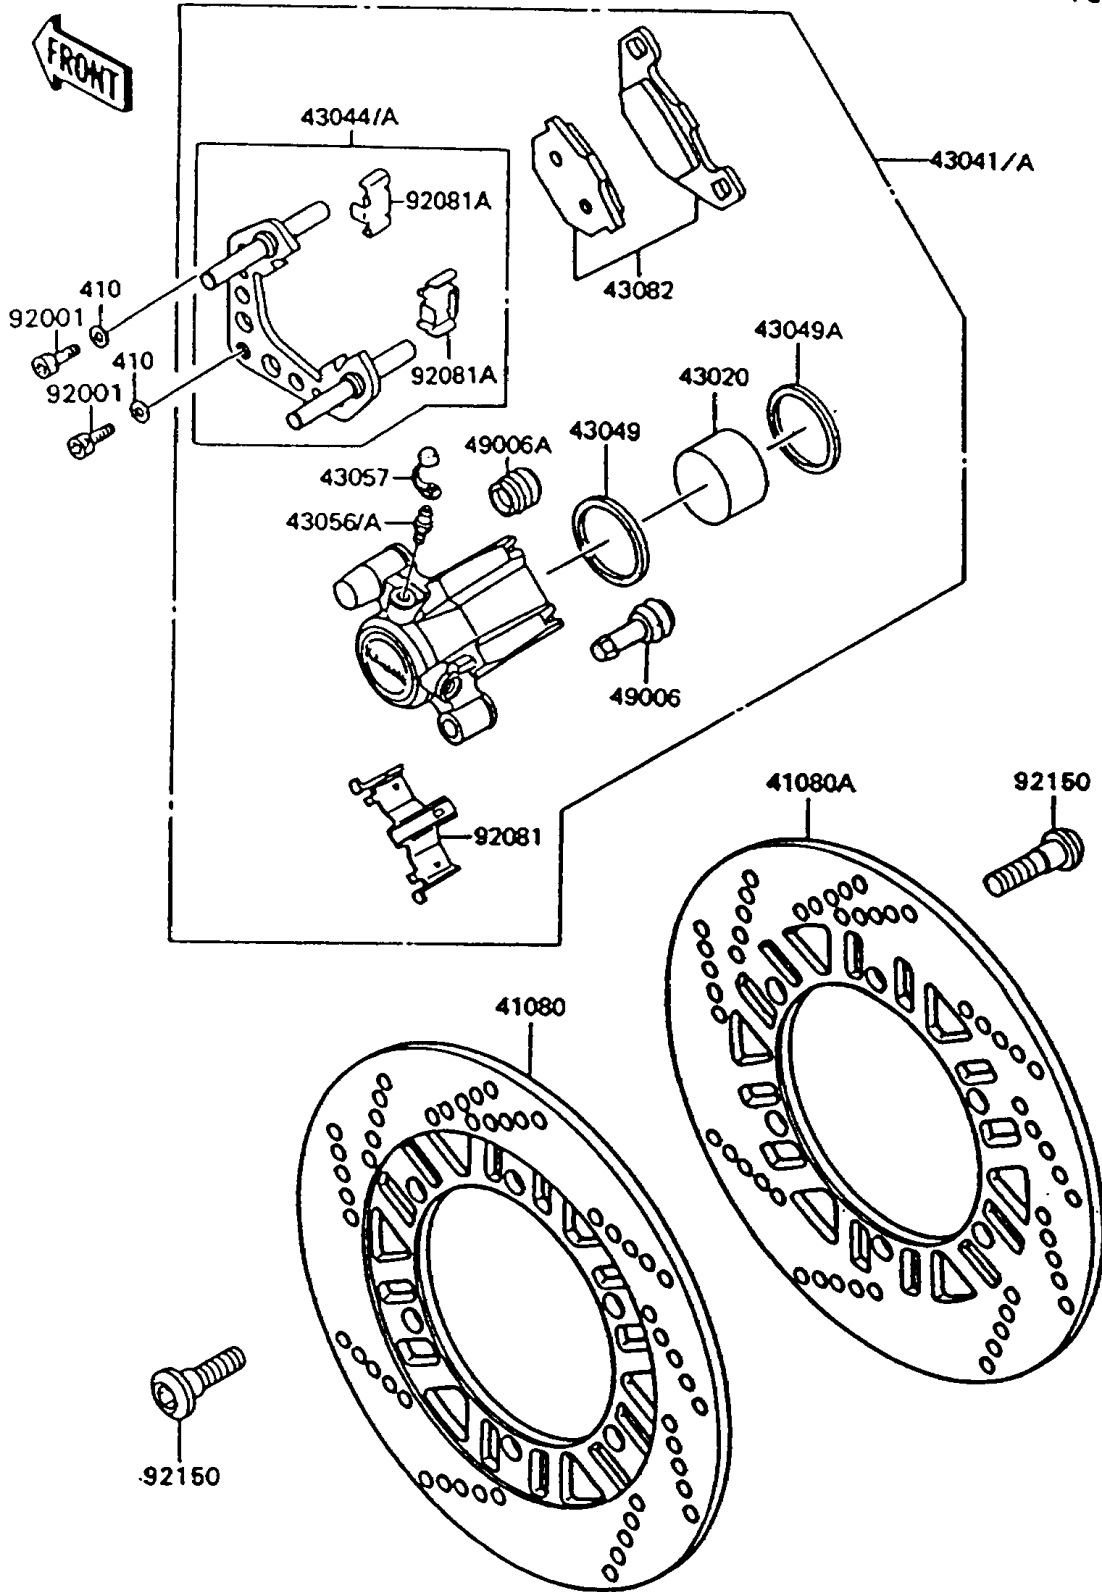

1993 Concours PARTS DIAGRAM

Front Brake(ZG1000-A7/A8)

F2292

1993 Concours PARTS LIST

Front Brake(ZG1000-A7/A8)

ITEM NAME	PART NUMBER	QUANTITY
DISC,FR,LH (Ref # 41080)	41080-1205	1
DISC,FR,RH (Ref # 41080A)	41080-1206	1
PISTON-COMP-BRAKE (Ref # 43020)	43020-1066	2
CALIPER-ASSY,FR,RH (Ref # 43041)	43041-1471	1
CALIPER-ASSY,FR,LH (Ref # 43041A)	43041-1484	1
HOLDER-COMP-CALIPER,FR,LH (Ref # 43044)	43044-1035	1
HOLDER-COMP-CALIPER,FR,RH (Ref # 43044A)	43044-1036	1
RING,PISTON SEAL (Ref # 43049)	43049-002	2
PACKING,PISTON (Ref # 43049A)	43049-1028	2
BREATHER (Ref # 43056)	43056-003	1
BREATHER-BRAKE (Ref # 43056A)	43056-1054	1
CAP-BREATHER (Ref # 43057)	43057-003	2
PAD-ASSY-BRAKE (Ref # 43082)	43082-1061	2
BOOT,CALIPER (Ref # 49006)	49006-1094	2
BOOT,CALIPER (Ref # 49006A)	49006-1095	2
BOLT,SOCKET,10X33 (Ref # 92001)	92001-1901	4
SPRING,PAD (Ref # 92081)	92081-1525	2
SPRING,PAD STOPPER (Ref # 92081A)	92081-1661	4
BOLT,DISC PLATE,8X30 (Ref # 92150)	92150-1728	12
WASHER-PLAIN-SMALL,10MM (Ref # 410)	410B1000	4