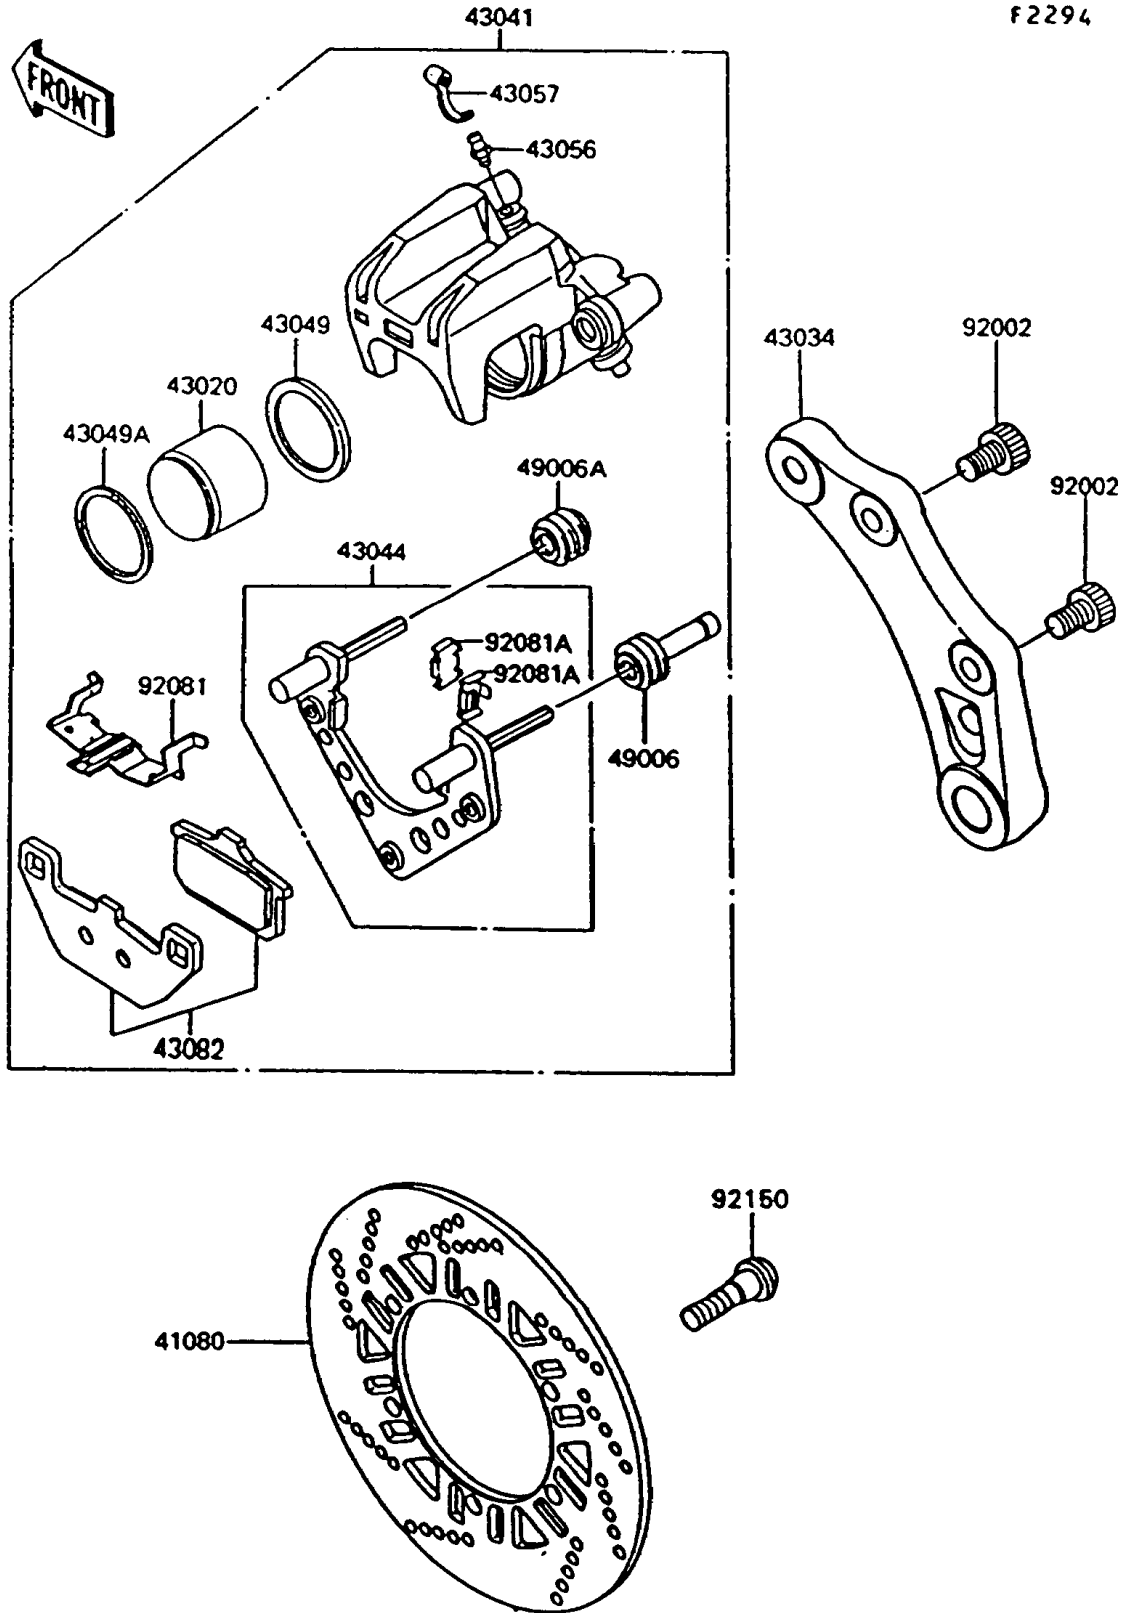

1993 Concours PARTS DIAGRAM

Rear Brake

F2294

1993 Concours PARTS LIST

Rear Brake

ITEM NAME	PART NUMBER	QUANTITY
DISC,RR (Ref # 41080)	41080-1170	1
PISTON-COMP-BRAKE (Ref # 43020)	43020-1066	1
HOLDER-BRAKE,RR CALIPER (Ref # 43034)	43034-1069	1
CALIPER-ASSY,RR (Ref # 43041)	43041-1318	1
HOLDER-COMP-CALIPER,FR,RH (Ref # 43044)	43044-1036	1
RING,PISTON SEAL (Ref # 43049)	43049-002	1
PACKING,PISTON (Ref # 43049A)	43049-1028	1
BREATHER-BRAKE (Ref # 43056)	43056-1054	1
CAP-BREATHER (Ref # 43057)	43057-003	1
PAD-ASSY-BRAKE (Ref # 43082)	43082-1062	1
BOOT,CALIPER (Ref # 49006)	49006-1094	1
BOOT,CALIPER (Ref # 49006A)	49006-1095	1
BOLT,SOCKET,10X17 (Ref # 92002)	92002-1713	2
SPRING,PAD (Ref # 92081)	92081-1525	1
SPRING,PAD STOPPER (Ref # 92081A)	92081-1661	2
BOLT,DISC PLATE,8X30 (Ref # 92150)	92150-1728	6