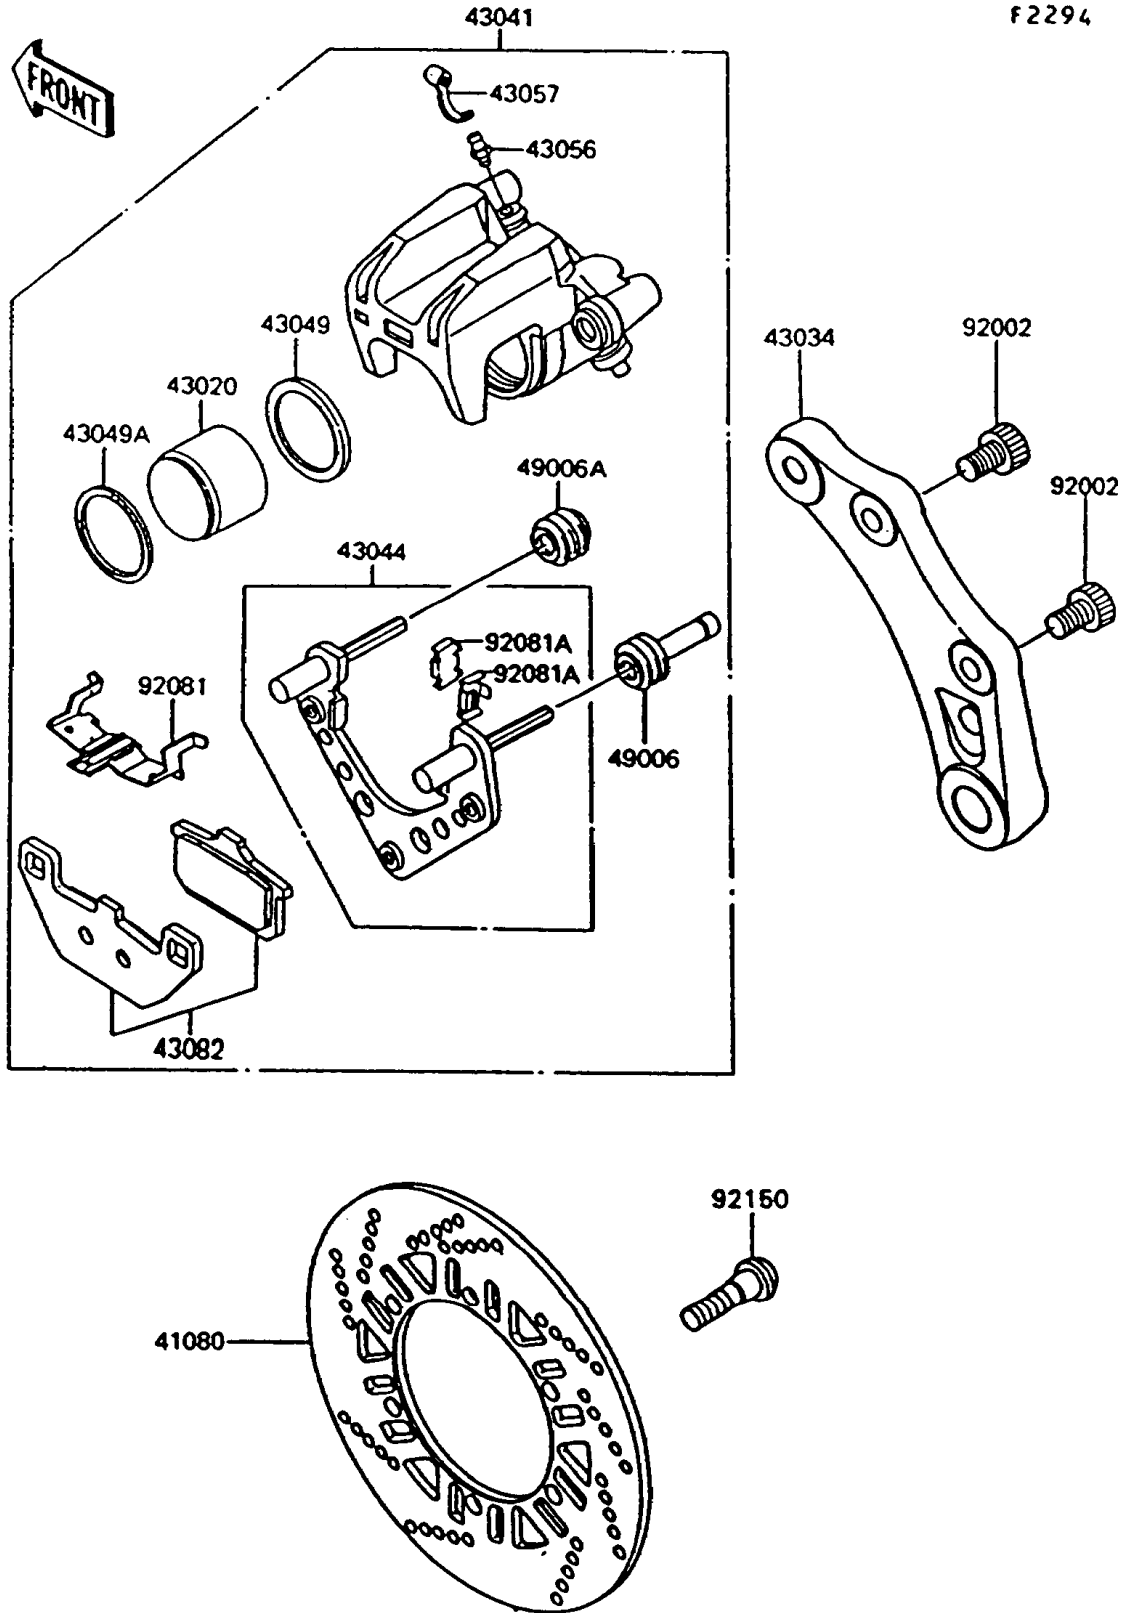

1994 Concours PARTS DIAGRAM

Rear Brake

F2294

1994 Concours PARTS LIST

Rear Brake

ITEM NAME	PART NUMBER	QUANTITY
DISC,RR (Ref # 41080)	41080-1170	1
PISTON-COMP-BRAKE (Ref # 43020)	43020-1066	1
HOLDER-BRAKE,RR CALIPER (Ref # 43034)	43034-1069	1
CALIPER-ASSY,RR (Ref # 43041)	43041-1318	1
HOLDER-COMP-CALIPER,FR,RH (Ref # 43044)	43044-1036	1
RING,PISTON SEAL (Ref # 43049)	43049-002	1
PACKING,PISTON (Ref # 43049A)	43049-1028	1
BREATHER-BRAKE (Ref # 43056)	43056-1054	1
CAP-BREATHER (Ref # 43057)	43057-003	1
PAD-ASSY-BRAKE (Ref # 43082)	43082-1062	1
BOOT,CALIPER (Ref # 49006)	49006-1094	1
BOOT,CALIPER (Ref # 49006A)	49006-1095	1
BOLT,SOCKET,10X17 (Ref # 92002)	92002-1713	2
SPRING,PAD (Ref # 92081)	92081-1525	1
SPRING,PAD STOPPER (Ref # 92081A)	92081-1661	2
BOLT,DISC PLATE,8X30 (Ref # 92150)	92150-1728	6