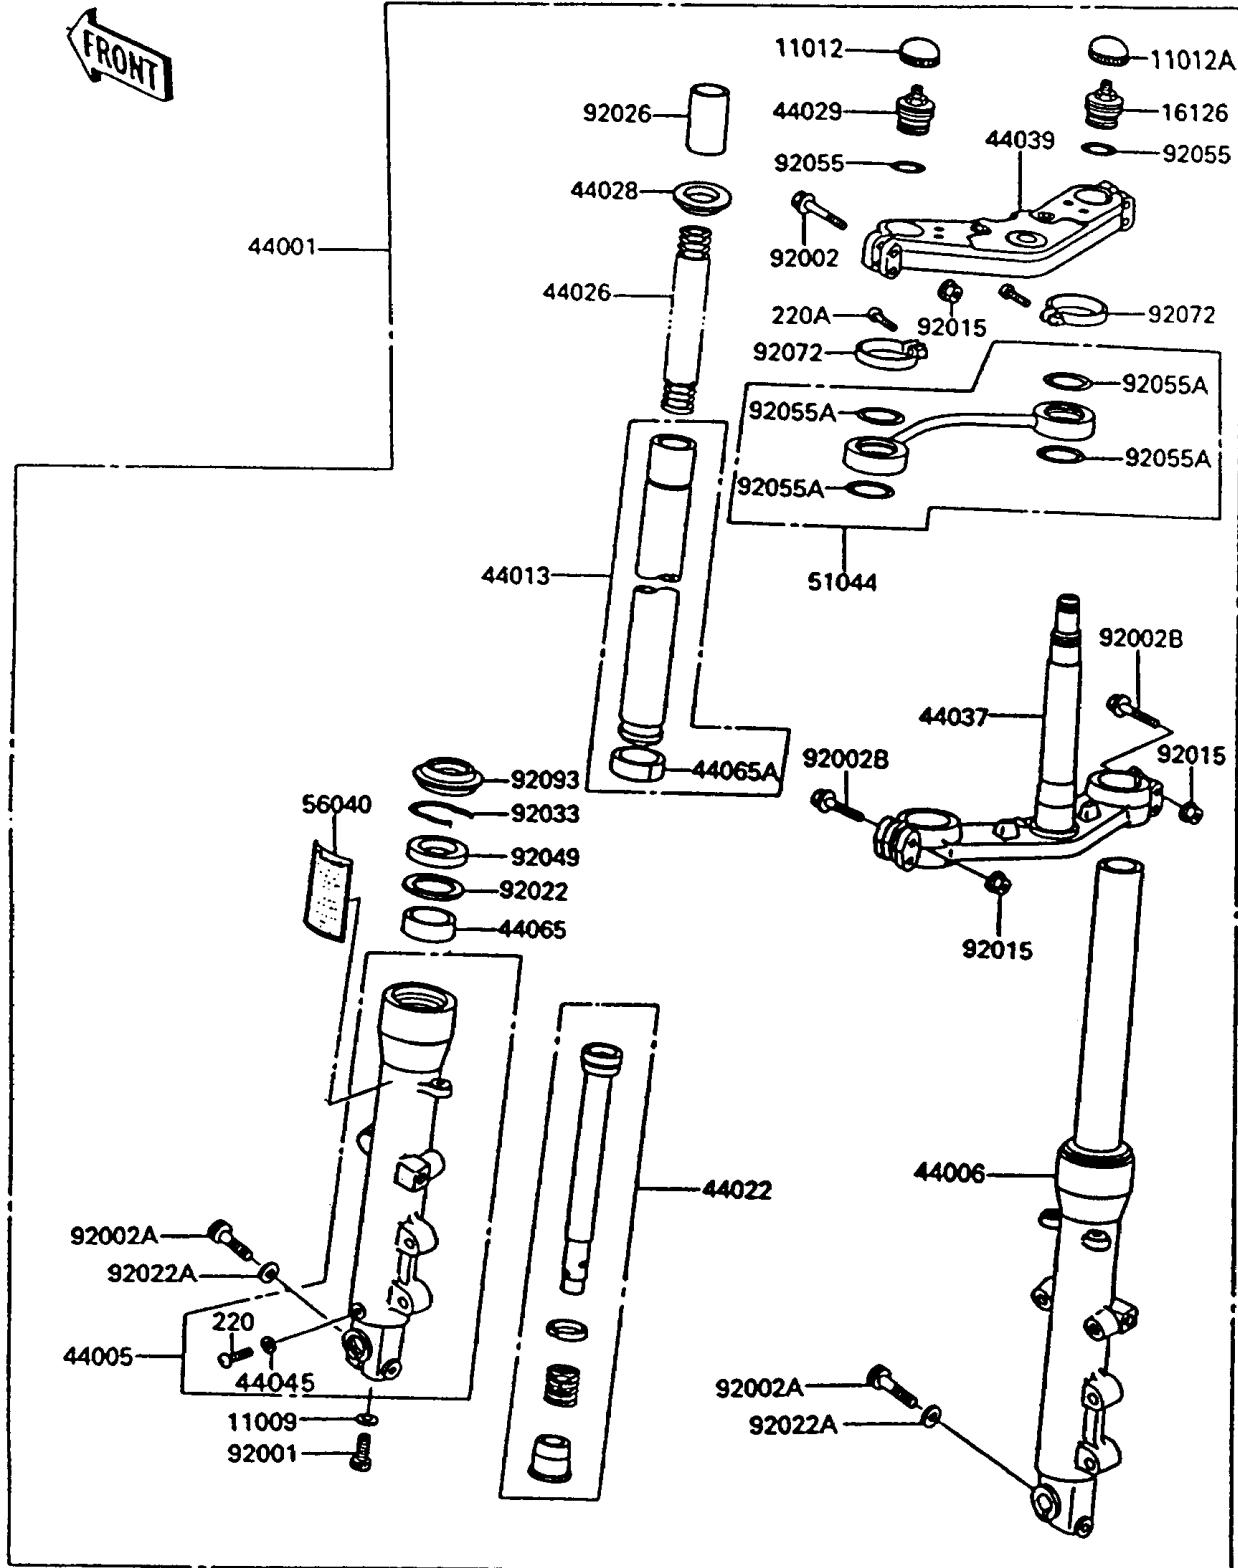

1992 Concours PARTS DIAGRAM

Front Fork(ZG1000-A7/A8)

F 2340

1992 Concours PARTS LIST

Front Fork(ZG1000-A7/A8)

ITEM NAME	PART NUMBER	QUANTITY
GASKET,FORK CYLINDER BOLT (Ref # 11009)	11009-1127	2
CAP,FORK TOP (Ref # 11012)	11012-1500	1
CAP,FORK TOP (Ref # 11012A)	11012-1501	1
VALVE (Ref # 16126)	16126-1150	1
FORK-FRONT (Ref # 44001)	44001-1623	1
PIPE-LEFT FORK OUTER (Ref # 44005)	44005-1251	1
PIPE-RIGHT FORK OUTER (Ref # 44006)	44006-1250	1
PIPE-FORK INNER (Ref # 44013)	44013-1254	2
CYLINDER-FORK (Ref # 44022)	44022-1197	2
SPRING-FRONT FORK (Ref # 44026)	44026-1340	2
GUIDE-FORK SPRING (Ref # 44028)	44028-1059	2
SEAT-FORK SPRING (Ref # 44029)	44029-1122	1
HOLDER-FORK UNDER (Ref # 44037)	44037-1198	1
HOLDER-FORK UPPER (Ref # 44039)	44039-1135	1
GASKET,FORK DRAIN PLUG (Ref # 44045)	44045-002	2
BUSHING-FRONT FORK (Ref # 44065)	44065-1064	2
BUSHING-FRONT FORK,INNER PIPE (Ref # 44065A)	44065-1081	2
TUBE-ASSY,FORK,AIR (Ref # 51044)	51044-1083	1
LABEL-WARNING,AIR SUSPENSION (Ref # 56040)	56040-1117	1
BOLT,FORK CYLINDER (Ref # 92001)	92001-1309	2
BOLT,FLANGED,8X55 (Ref # 92002)	92002-1158	4
BOLT,SOCKET,8X45 (Ref # 92002A)	92002-1847	2
BOLT,FLANGED,8X50 (Ref # 92002B)	92002-1848	4
NUT,FLANGED,8MM (Ref # 92015)	92015-1408	8
WASHER,FORK OUTER TUBE (Ref # 92022)	92022-1298	2
WASHER (Ref # 92022A)	92022-1598	2
SPACER,FORK SPRING (Ref # 92026)	92026-1277	2
RING-SNAP (Ref # 92033)	92033-1036	2
SEAL-OIL,FORK OUTER (Ref # 92049)	92049-1273	2

1992 Concours PARTS LIST

Front Fork(ZG1000-A7/A8)

ITEM NAME	PART NUMBER	QUANTITY
RING-O,FORK TOP (Ref # 92055)	92055-1052	2
RING-O,FORK AIR TUBE (Ref # 92055A)	92055-1106	4
BAND (Ref # 92072)	92072-1157	2
SEAL,FORK OUTER TUBE (Ref # 92093)	92093-1232	2
SCREW-PAN-CROS (Ref # 220)	220E0408	2
SCREW-PAN-CROS (Ref # 220A)	220E0412	2