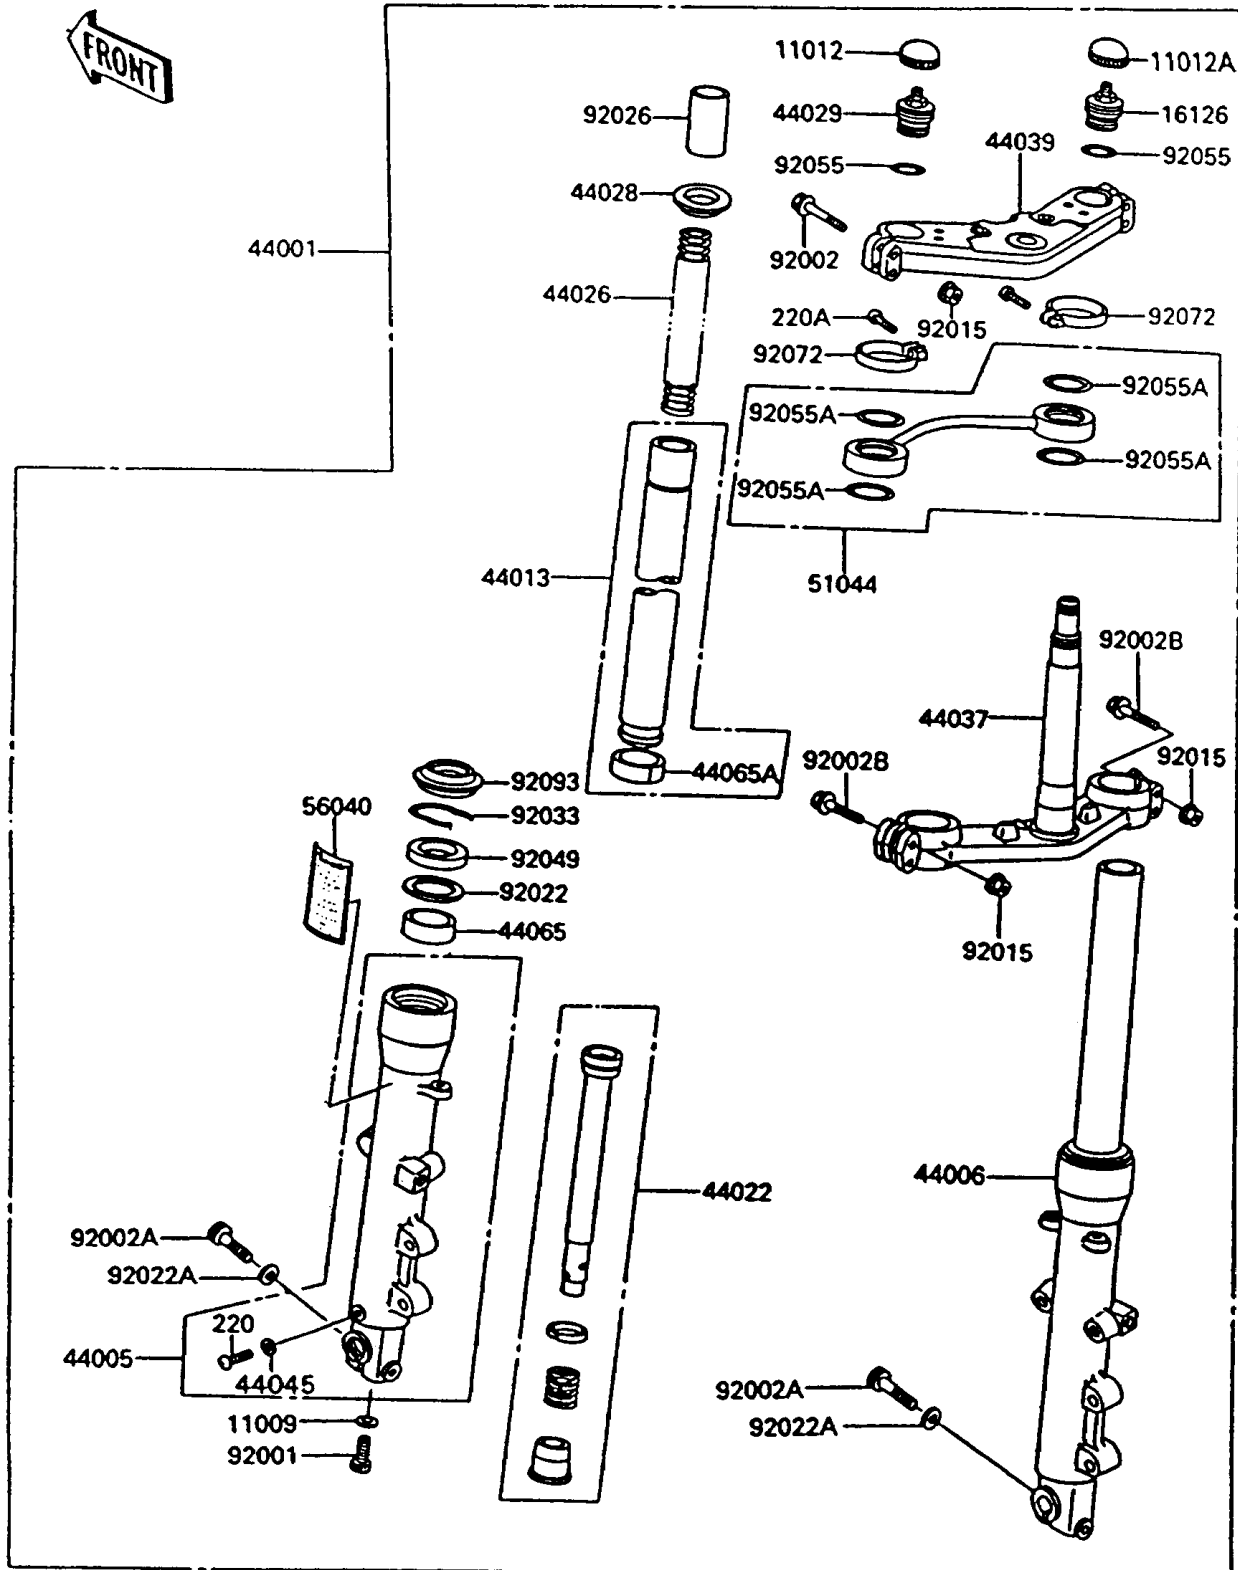

# 1993 Concours PARTS DIAGRAM

Front Fork(ZG1000-A7/A8)

F 2340

# 1993 Concours PARTS LIST

Front Fork(ZG1000-A7/A8)

ITEM NAME	PART NUMBER	QUANTITY
GASKET,FORK CYLINDER BOLT (Ref # 11009)	11009-1127	2
CAP,FORK TOP (Ref # 11012)	11012-1500	1
CAP,FORK TOP (Ref # 11012A)	11012-1501	1
VALVE (Ref # 16126)	16126-1150	1
FORK-FRONT (Ref # 44001)	44001-1623	1
PIPE-LEFT FORK OUTER (Ref # 44005)	44005-1251	1
PIPE-RIGHT FORK OUTER (Ref # 44006)	44006-1250	1
PIPE-FORK INNER (Ref # 44013)	44013-1254	2
CYLINDER-FORK (Ref # 44022)	44022-1197	2
SPRING-FRONT FORK (Ref # 44026)	44026-1340	2
GUIDE-FORK SPRING (Ref # 44028)	44028-1059	2
SEAT-FORK SPRING (Ref # 44029)	44029-1122	1
HOLDER-FORK UNDER (Ref # 44037)	44037-1198	1
HOLDER-FORK UPPER (Ref # 44039)	44039-1135	1
GASKET,FORK DRAIN PLUG (Ref # 44045)	44045-002	2
BUSHING-FRONT FORK (Ref # 44065)	44065-1064	2
BUSHING-FRONT FORK,INNER PIPE (Ref # 44065A)	44065-1081	2
TUBE-ASSY,FORK,AIR (Ref # 51044)	51044-1083	1
LABEL-WARNING,AIR SUSPENSION (Ref # 56040)	56040-1117	1
BOLT,FORK CYLINDER (Ref # 92001)	92001-1309	2
BOLT,FLANGED,8X55 (Ref # 92002)	92002-1158	4
BOLT,SOCKET,8X45 (Ref # 92002A)	92002-1847	2
BOLT,FLANGED,8X50 (Ref # 92002B)	92002-1848	4
NUT,FLANGED,8MM (Ref # 92015)	92015-1408	8
WASHER,FORK OUTER TUBE (Ref # 92022)	92022-1298	2
WASHER (Ref # 92022A)	92022-1598	2
SPACER,FORK SPRING (Ref # 92026)	92026-1277	2
RING-SNAP (Ref # 92033)	92033-1036	2
SEAL-OIL,FORK OUTER (Ref # 92049)	92049-1273	2

# 1993 Concours PARTS LIST

Front Fork(ZG1000-A7/A8)

ITEM NAME	PART NUMBER	QUANTITY
RING-O,FORK TOP (Ref # 92055)	92055-1052	2
RING-O,FORK AIR TUBE (Ref # 92055A)	92055-1106	4
BAND (Ref # 92072)	92072-1157	2
SEAL,FORK OUTER TUBE (Ref # 92093)	92093-1232	2
SCREW-PAN-CROS (Ref # 220)	220E0408	2
SCREW-PAN-CROS (Ref # 220A)	220E0412	2