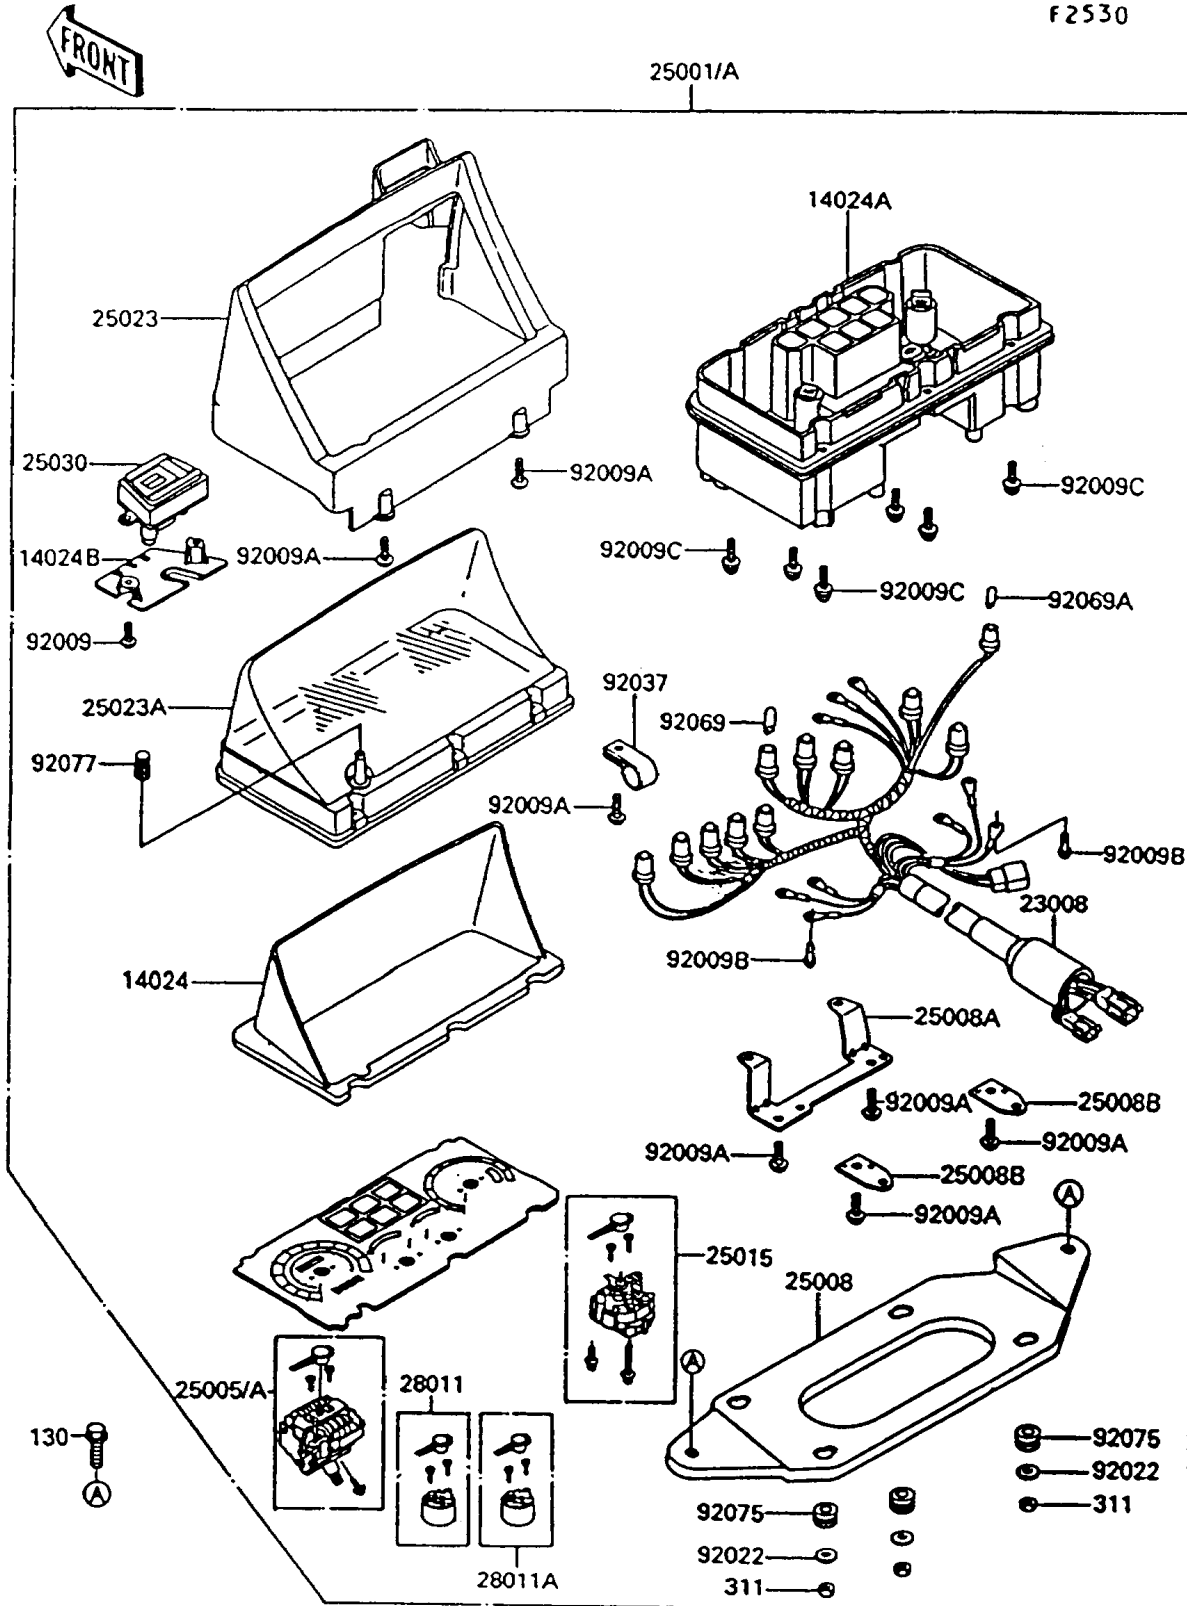

1992 Concours PARTS DIAGRAM

Meter(s)(ZG1000-A7/A8)

F2530

1992 Concours PARTS LIST

Meter(s)(ZG1000-A7/A8)

ITEM NAME	PART NUMBER	QUANTITY
COVER,METER,UPP (Ref # 14024)	14024-1179	1
COVER,METER HOUSING (Ref # 14024A)	14024-1338	1
COVER,DEGITAL CLOCK (Ref # 14024B)	14024-1339	1
SOCKET-ASSY,METER (Ref # 23008)	23008-1318	1
METER-ASSY,MPH (Ref # 25001)	25001-1641	1
METER-ASSY,KPH (Ref # 25001A)	25001-1663	1
SPEEDOMETER,MPH (Ref # 25005)	25005-1338	1
SPEEDOMETER,KPH (Ref # 25005A)	25005-1339	1
BRACKET-METER (Ref # 25008)	25008-1131	1
BRACKET-METER,UPP (Ref # 25008A)	25008-1132	1
BRACKET-METER,LWR (Ref # 25008B)	25008-1133	2
TACHOMETER,X1000R/MIN (Ref # 25015)	25015-1262	1
COVER-METER CASE,UPP (Ref # 25023)	25023-1147	1
COVER-METER CASE,UPP (Ref # 25023A)	25023-1149	1
CLOCK,DEGITAL (Ref # 25030)	25030-1001	1
METER,FUEL (Ref # 28011)	28011-1088	1
METER,TEMP (Ref # 28011A)	28011-1089	1
SCREW,TAPPING,4X14,YELLOW (Ref # 92009)	92009-1140	2
SCREW,TAPPING,4X16 (Ref # 92009A)	92009-1163	9
SCREW,3X22 (Ref # 92009B)	92009-1293	6
SCREW,3X10 (Ref # 92009C)	92009-1382	6
WASHER,5.2X16X1.2 (Ref # 92022)	92022-263	4
CLAMP,METER (Ref # 92037)	92037-1818	1
BULB,12V 3.4W (Ref # 92069)	92069-1007	10
BULB,12V3W T-7 (Ref # 92069A)	92069-1020	1
DAMPER (Ref # 92075)	92075-1805	4
KNOB,RESET TRIP (Ref # 92077)	92077-1017	1
BOLT-FLANGED,6X12 (Ref # 130)	130C0612	2
NUT-HEX (Ref # 311)	311B0500	4