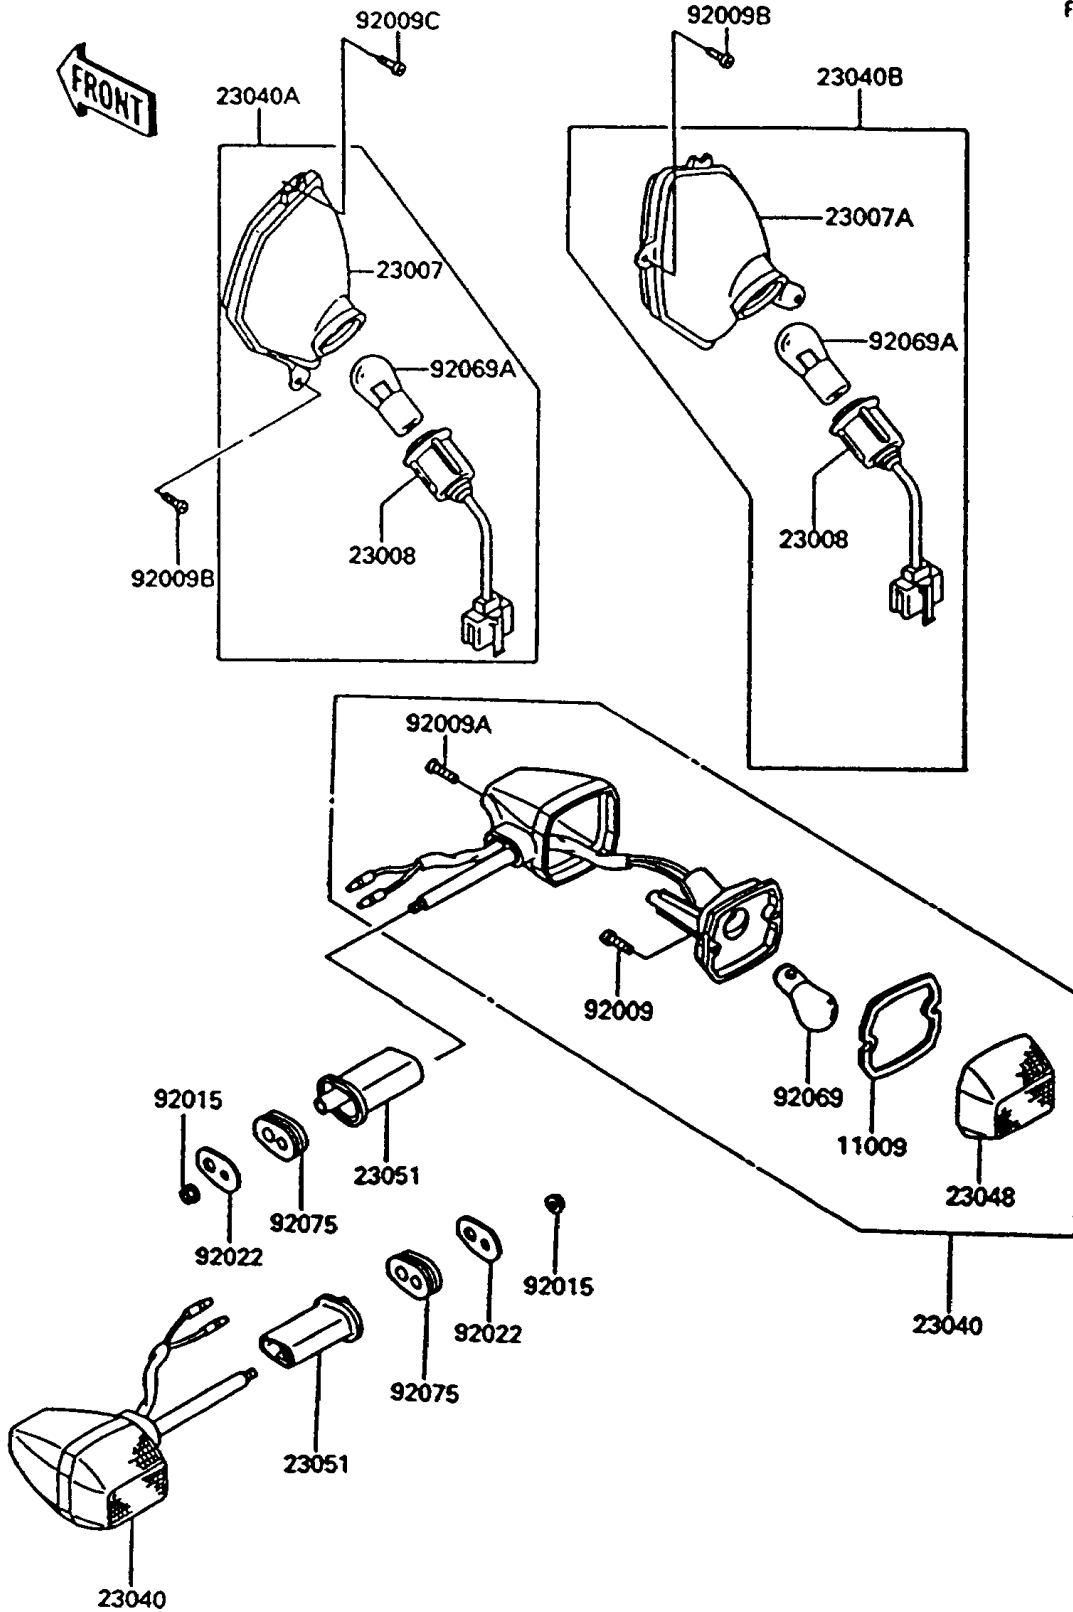

1993 Concours PARTS DIAGRAM

Turn Signals

F2730

1993 Concours PARTS LIST

Turn Signals

ITEM NAME	PART NUMBER	QUANTITY
GASKET,SIGNAL LAMP (Ref # 11009)	11009-1402	2
LENS-COMP,SIGNAL LAMP,FR,LH (Ref # 23007)	23007-1142	1
LENS-COMP,SIGNAL LAMP,FR,RH (Ref # 23007A)	23007-1143	1
SOCKET-ASSY,SIGNAL LAMP,FR (Ref # 23008)	23008-1299	2
LAMP-SIGNAL,RR (Ref # 23040)	23040-1108	2
LAMP-SIGNAL,FR,LH (Ref # 23040A)	23040-1136	1
LAMP-SIGNAL,FR,RH (Ref # 23040B)	23040-1137	1
LENS-SIGNAL LAMP (Ref # 23048)	23048-1054	2
BRACKET-SIGNAL LAMP (Ref # 23051)	23051-1165	2
SCREW,TAPPING,3X16 (Ref # 92009)	92009-1115	4
SCREW,TAPPING,4X20 (Ref # 92009A)	92009-1304	2
SCREW,4X18 (Ref # 92009B)	92009-1355	4
SCREW,TAPPING,4X12 (Ref # 92009C)	92009-1444	2
NUT,FLANGED,6MM (Ref # 92015)	92015-1367	2
WASHER,SIGNAL LAMP (Ref # 92022)	92022-1672	2
BULB,12V 32CP(23W) (Ref # 92069)	92069-055	2
BULB,12V 32/3CP(23/8W) (Ref # 92069A)	92069-060	2
DAMPER,SIGNAL LAMP (Ref # 92075)	92075-1698	2