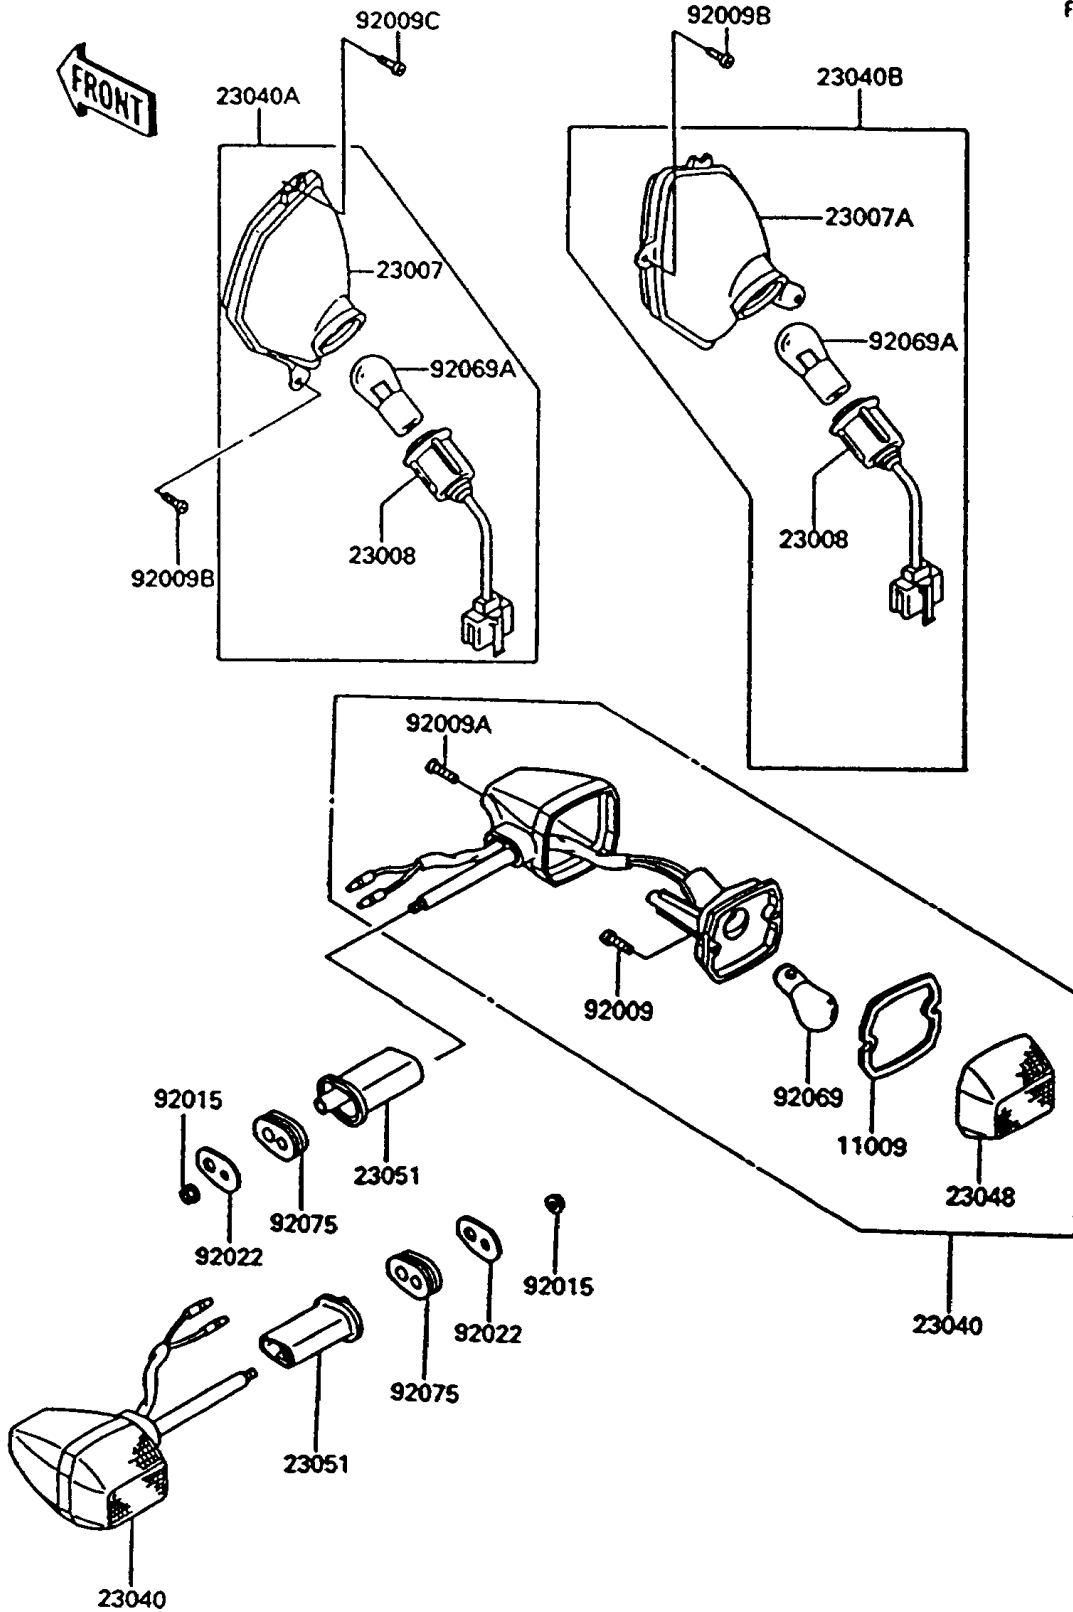

1994 Concours PARTS DIAGRAM

Turn Signals

F2730

1994 Concours PARTS LIST

Turn Signals

ITEM NAME	PART NUMBER	QUANTITY
GASKET,SIGNAL LAMP (Ref # 11009)	11009-1402	2
LENS-COMP,SIGNAL LAMP,FR,LH (Ref # 23007)	23007-1142	1
LENS-COMP,SIGNAL LAMP,FR,RH (Ref # 23007A)	23007-1143	1
SOCKET-ASSY,SIGNAL LAMP,FR (Ref # 23008)	23008-1299	2
LAMP-SIGNAL,RR (Ref # 23040)	23040-1108	2
LAMP-SIGNAL,FR,LH (Ref # 23040A)	23040-1136	1
LAMP-SIGNAL,FR,RH (Ref # 23040B)	23040-1137	1
LENS-SIGNAL LAMP (Ref # 23048)	23048-1054	2
BRACKET-SIGNAL LAMP (Ref # 23051)	23051-1165	2
SCREW,TAPPING,3X16 (Ref # 92009)	92009-1115	4
SCREW,TAPPING,4X20 (Ref # 92009A)	92009-1304	2
SCREW,4X18 (Ref # 92009B)	92009-1355	4
SCREW,TAPPING,4X12 (Ref # 92009C)	92009-1444	2
NUT,FLANGED,6MM (Ref # 92015)	92015-1367	2
WASHER,SIGNAL LAMP (Ref # 92022)	92022-1672	2
BULB,12V 32CP(23W) (Ref # 92069)	92069-055	2
BULB,12V 32/3CP(23/8W) (Ref # 92069A)	92069-060	2
DAMPER,SIGNAL LAMP (Ref # 92075)	92075-1698	2