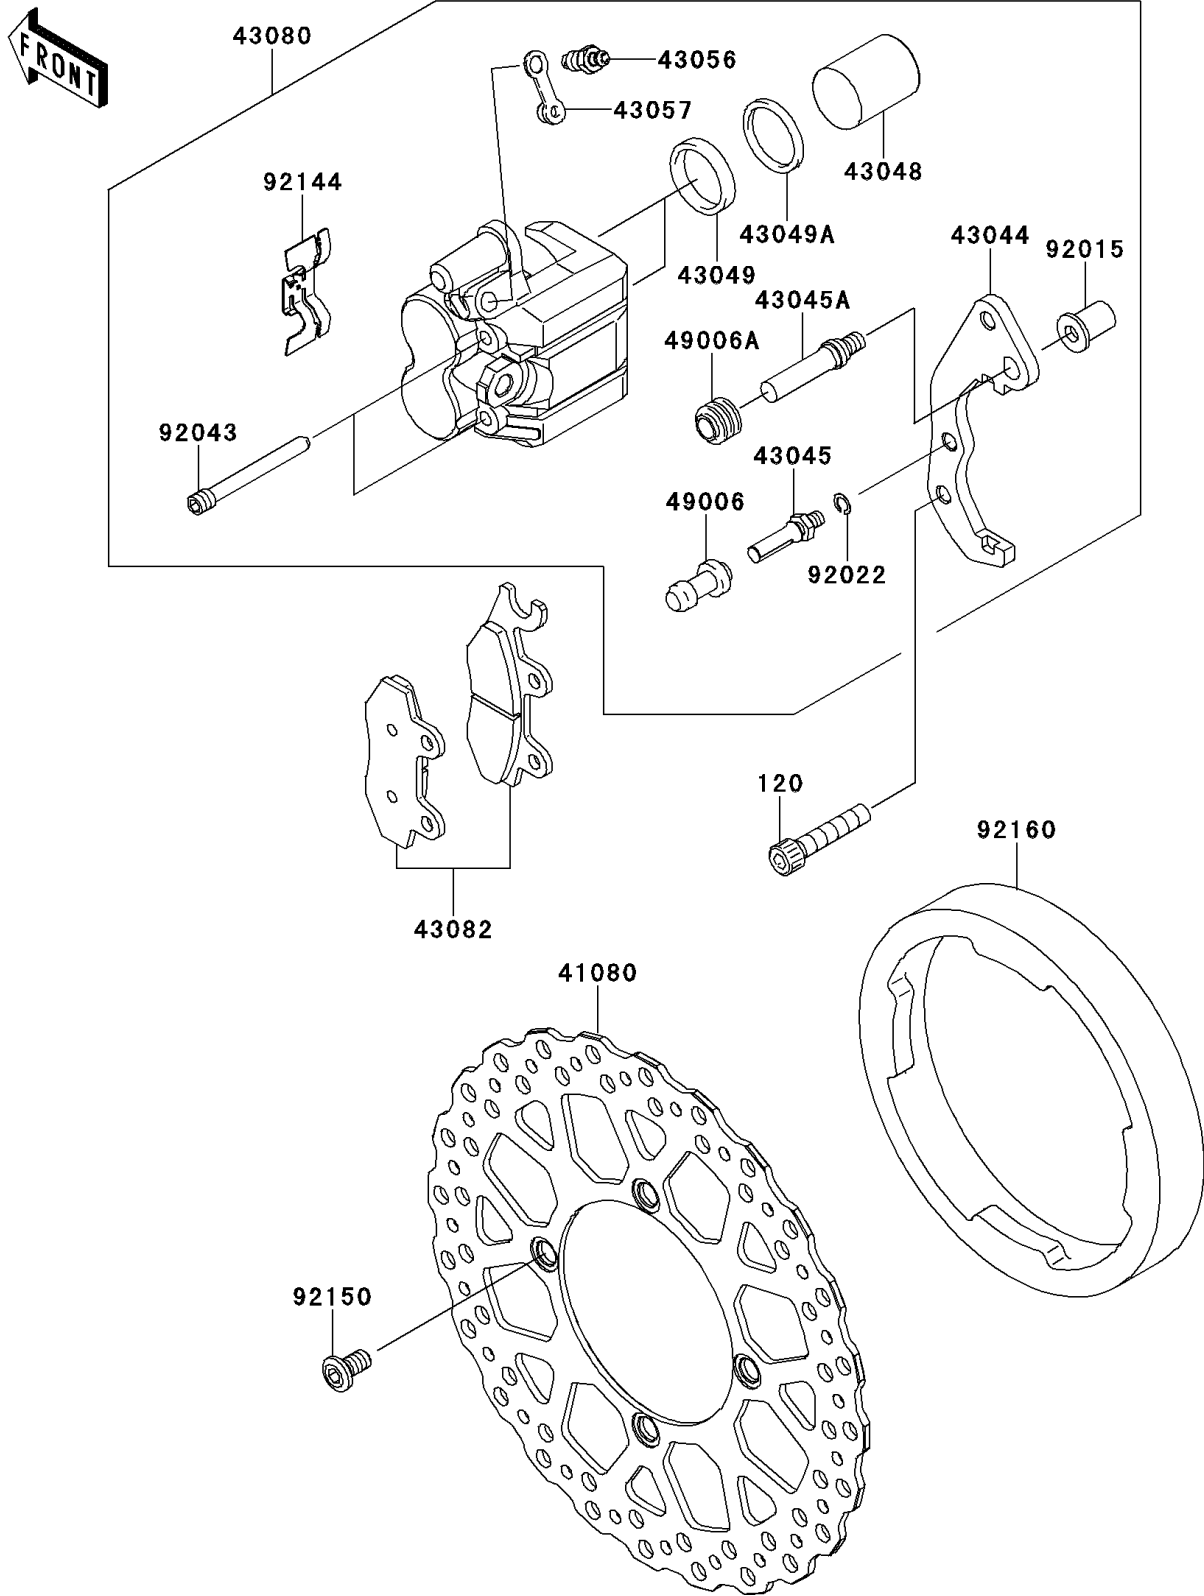

2012 KLX® 250S PARTS DIAGRAM

Front Brake

F2292

2012 KLX® 250S PARTS LIST

Front Brake

ITEM NAME	PART NUMBER	QUANTITY
BOLT-SOCKET,8X40 (Ref # 120)	120CA0840	2
DISC,FR,SILVER (Ref # 41080)	41080-0172-CM	1
HOLDER-COMP-CALIPER,FR (Ref # 43044)	43044-0007	1
SHAFT-CALIPER (Ref # 43045)	43045-1010	1
SHAFT-CALIPER (Ref # 43045A)	43045-1052	1
PISTON-CALIPER (Ref # 43048)	43048-0011	2
PACKING,PISTON SEAL (Ref # 43049)	43049-1060	2
PACKING,PISTON SEAL (Ref # 43049A)	43049-1061	2
BREATHER-BRAKE (Ref # 43056)	43056-0004	1
CAP-BREATHER (Ref # 43057)	43057-1001	1
CALIPER-SUB-ASSY,FR,LH,SILVER (Ref # 43080)	43080-0048-GN	1
PAD-ASSY-BRAKE (Ref # 43082)	43082-0060	1
BOOT,CALIPER (Ref # 49006)	49006-1088	1
BOOT,CALIPER (Ref # 49006A)	49006-1242	1
NUT (Ref # 92015)	92015-1740	1
WASHER,WAVE (Ref # 92022)	92022-1373	1
PIN,HANGER (Ref # 92043)	92043-1416	2
SPRING,PAD (Ref # 92144)	92144-1847	1
BOLT,DISC PLATE,8X15 (Ref # 92150)	92150-1811	4
DAMPER,FRONT WHEEL (Ref # 92160)	92160-1449	1