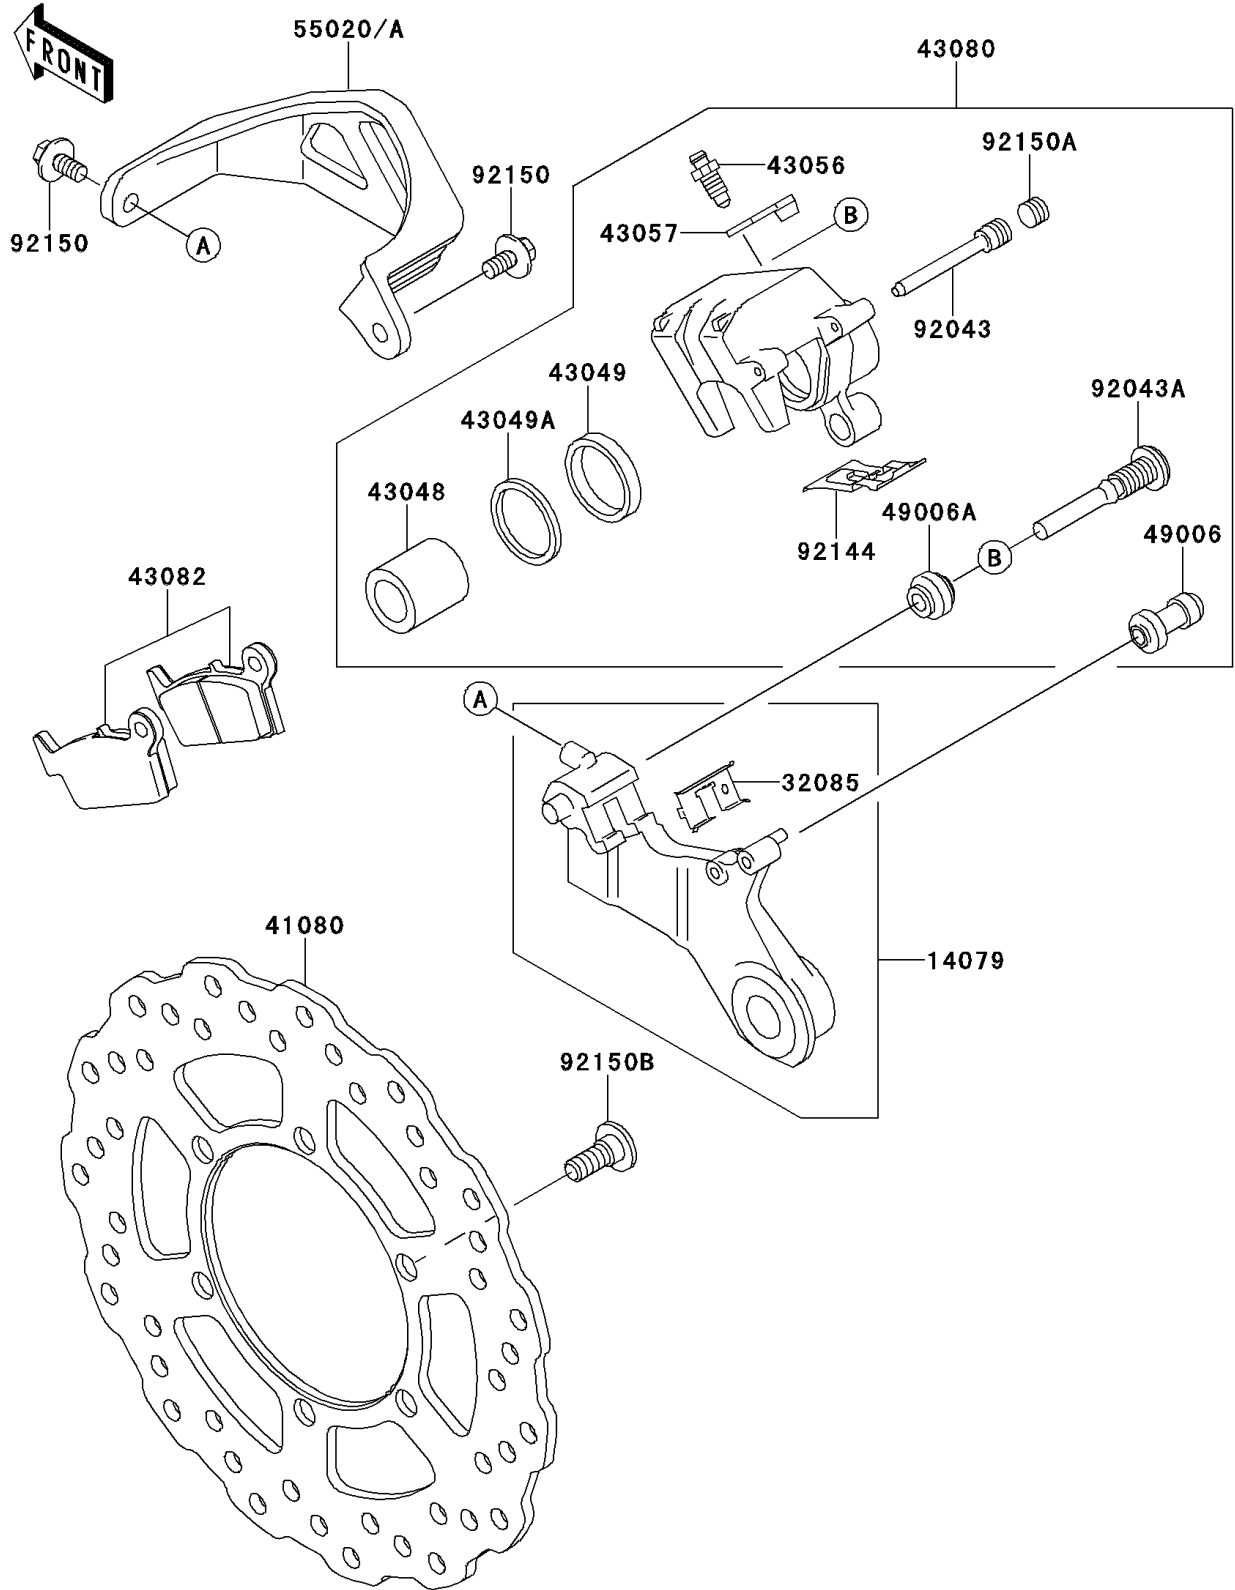

2011 KLX250S (Canada Only) PARTS DIAGRAM

Rear Brake

F2294

2011 KLX250S (Canada Only) PARTS LIST

Rear Brake

ITEM NAME	PART NUMBER	QUANTITY
HOLDER-ASSY,REAR CALIPER (Ref # 14079)	14079-0030	1
STOPPER,PAD (Ref # 32085)	32085-1386	1
DISC,RR,SILVER (Ref # 41080)	41080-0116-CM	1
PISTON-CALIPER (Ref # 43048)	43048-1068	1
PACKING,PISTON SEAL (Ref # 43049)	43049-1060	1
PACKING,PISTON SEAL (Ref # 43049A)	43049-1061	1
BREATHER-BRAKE (Ref # 43056)	43056-0004	1
CAP-BREATHER (Ref # 43057)	43057-1001	1
CALIPER-SUB-ASSY,RR,SILVER (Ref # 43080)	43080-0069-GN	1
PAD-ASSY-BRAKE (Ref # 43082)	43082-0090	1
BOOT,CALIPER (Ref # 49006)	49006-1088	1
BOOT,CALIPER (Ref # 49006A)	49006-1242	1
GUARD,RR CALIPER,EBONY (Ref # 55020A)	55020-1488-6C	1
PIN,HANGER (Ref # 92043)	92043-1507	1
PIN (Ref # 92043A)	92043-1508	1
SPRING,PAD (Ref # 92144)	92144-1819	1
BOLT,6X14 (Ref # 92150)	92150-1340	2
BOLT,PLUG (Ref # 92150A)	92150-1692	1
BOLT,DISC PLATE,8X15 (Ref # 92150B)	92150-1811	6