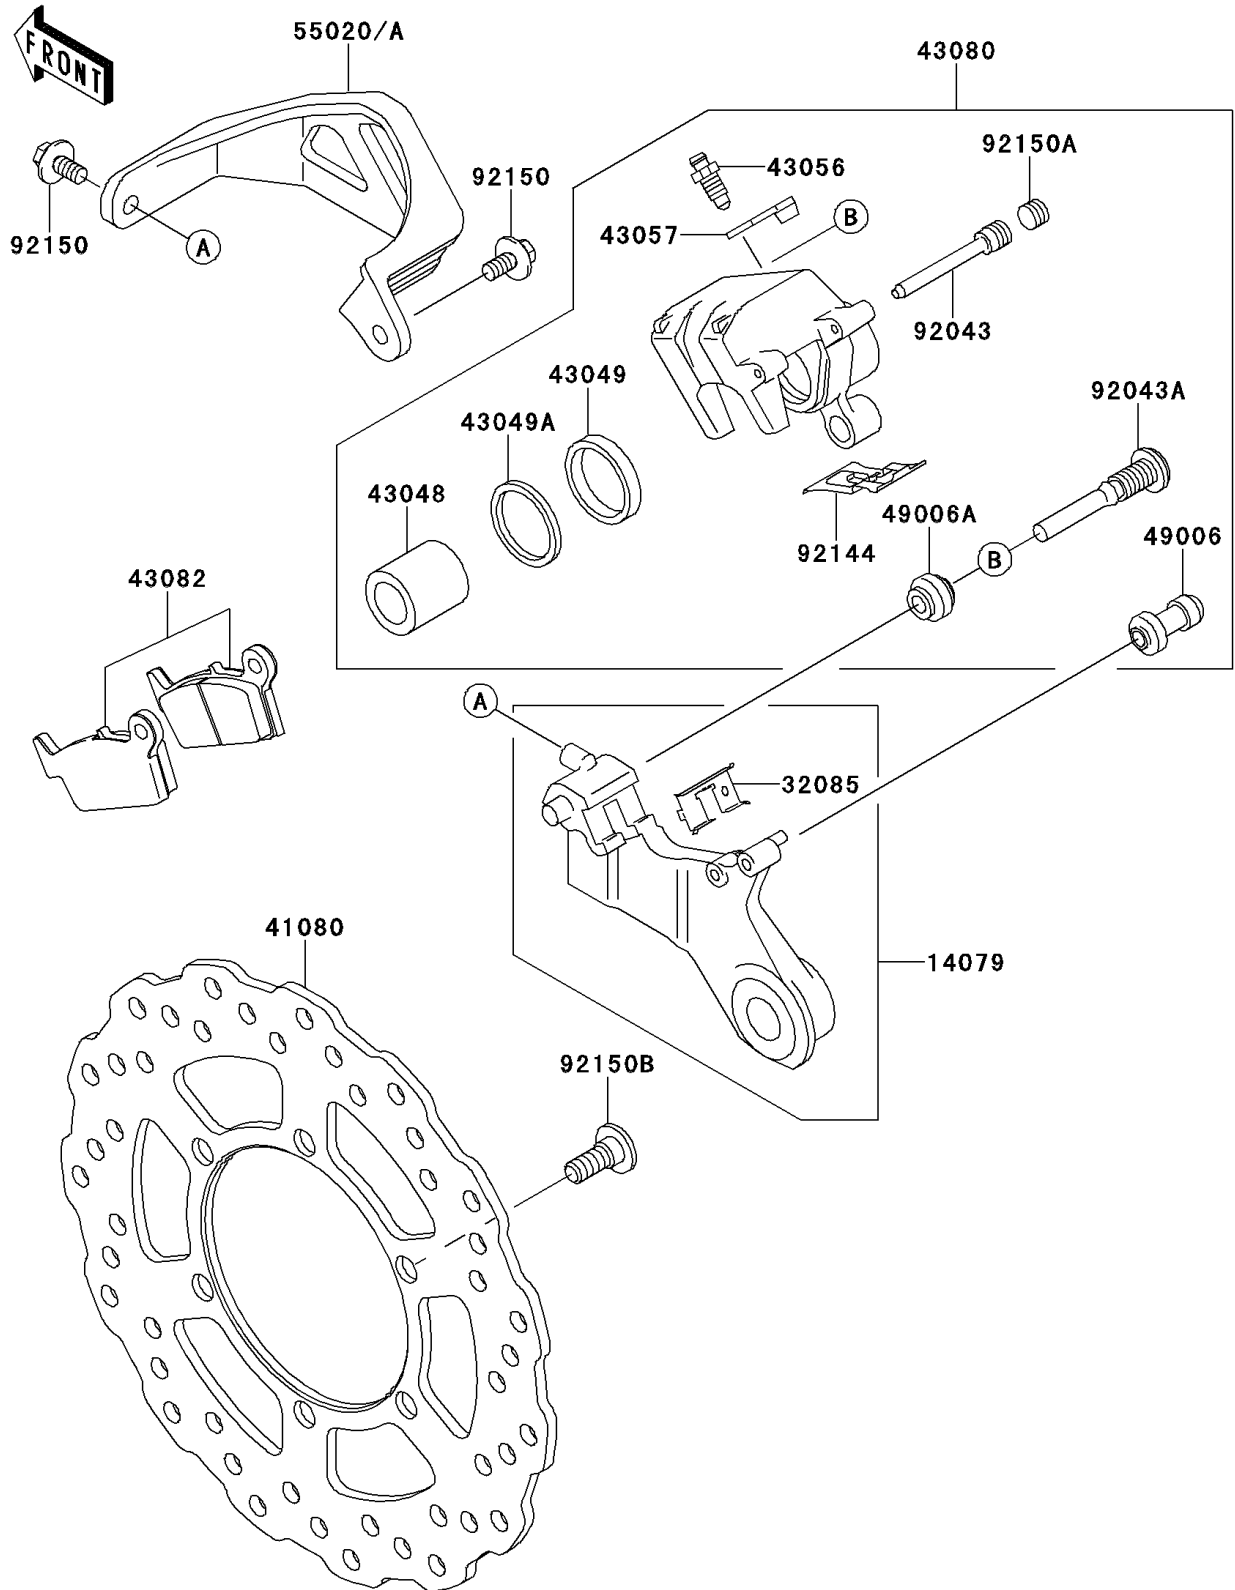

# 2012 KLX® 250S PARTS DIAGRAM

Rear Brake

F2294

## 2012 KLX® 250S PARTS LIST

### Rear Brake

ITEM NAME	PART NUMBER	QUANTITY
HOLDER-ASSY,REAR CALIPER (Ref # 14079)	14079-0030	1
STOPPER,PAD (Ref # 32085)	32085-1386	1
DISC,RR,SILVER (Ref # 41080)	41080-0116-CM	1
PISTON-CALIPER (Ref # 43048)	43048-1068	1
PACKING,PISTON SEAL (Ref # 43049)	43049-1060	1
PACKING,PISTON SEAL (Ref # 43049A)	43049-1061	1
BREATHER-BRAKE (Ref # 43056)	43056-0004	1
CAP-BREATHER (Ref # 43057)	43057-1001	1
CALIPER-SUB-ASSY,RR,SILVER (Ref # 43080)	43080-0069-GN	1
PAD-ASSY-BRAKE (Ref # 43082)	43082-0090	1
BOOT,CALIPER (Ref # 49006)	49006-1088	1
BOOT,CALIPER (Ref # 49006A)	49006-1242	1
GUARD,RR CALIPER,EBONY (Ref # 55020A)	55020-1488-6C	1
PIN,HANGER (Ref # 92043)	92043-1507	1
PIN (Ref # 92043A)	92043-1508	1
SPRING,PAD (Ref # 92144)	92144-1819	1
BOLT,6X14 (Ref # 92150)	92150-1340	2
BOLT,PLUG (Ref # 92150A)	92150-1692	1
BOLT,DISC PLATE,8X15 (Ref # 92150B)	92150-1811	6