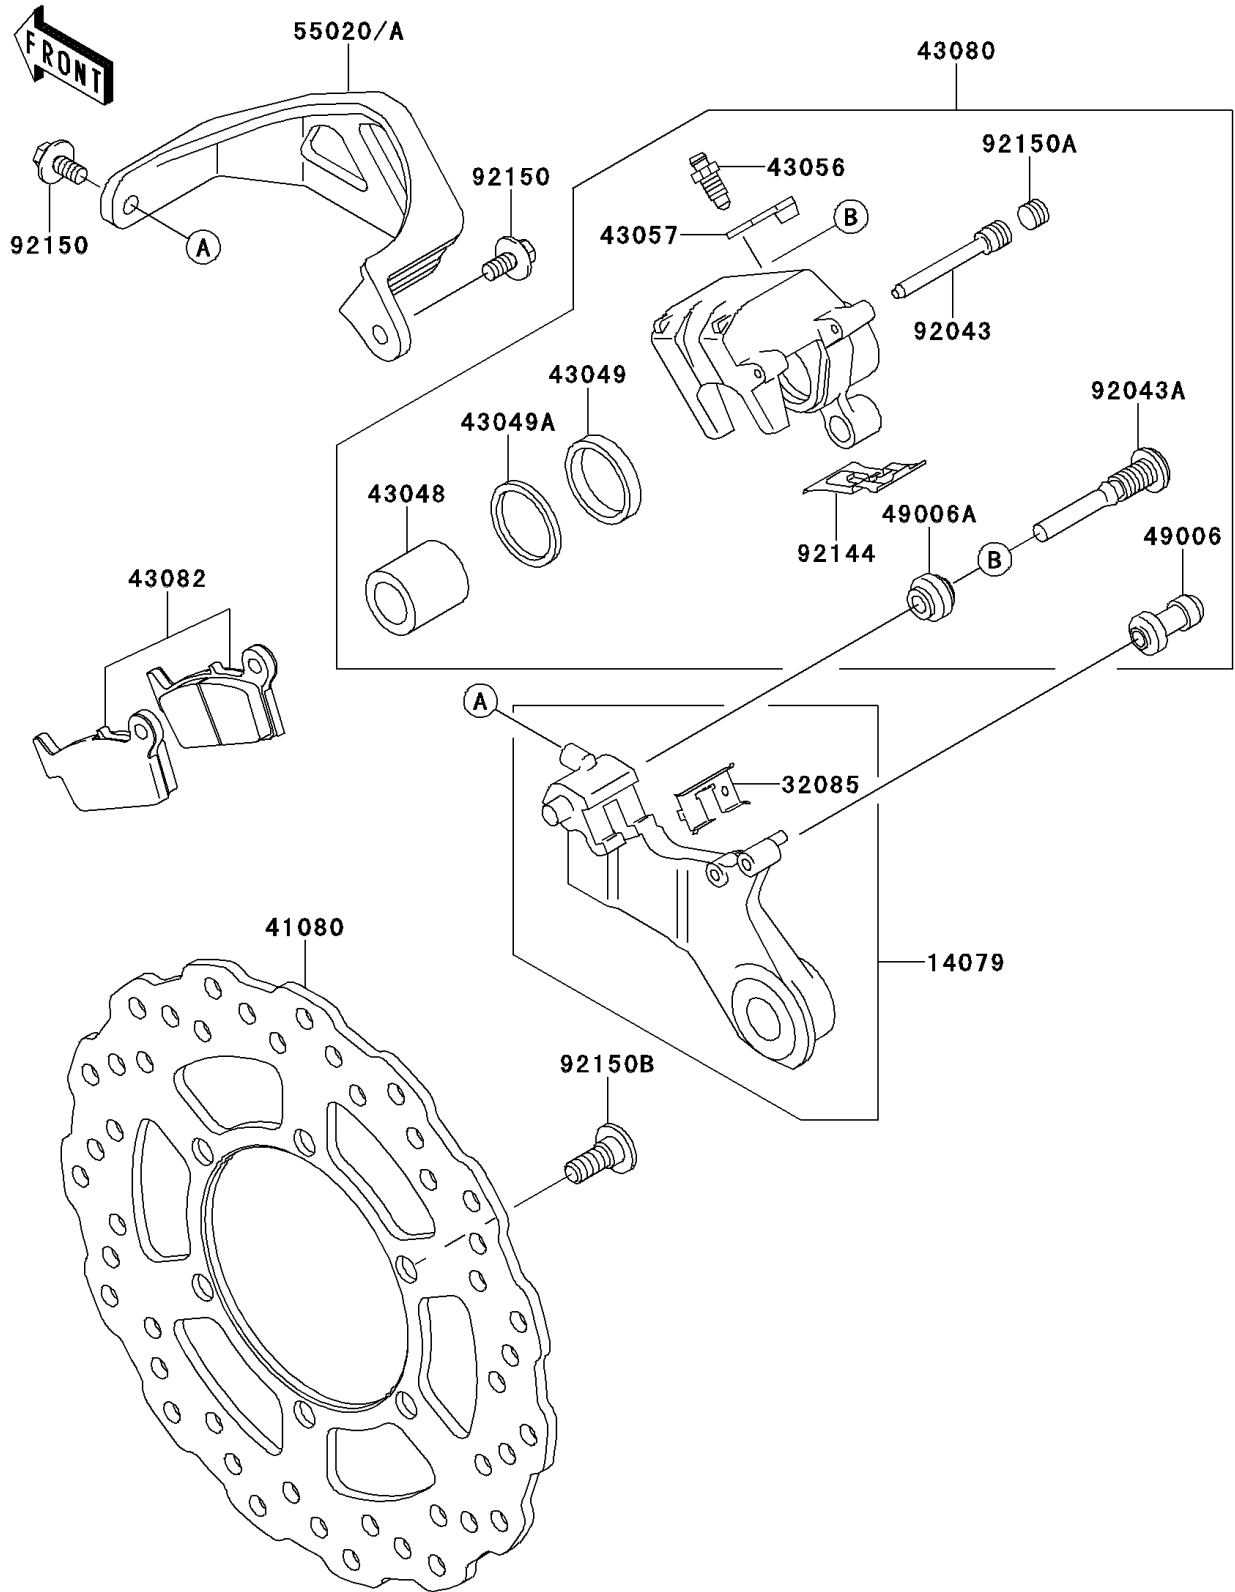

2012 KLX[®] 250S PARTS DIAGRAM

Rear Brake

F2294

2012 KLX® 250S PARTS LIST

Rear Brake

ITEM NAME	PART NUMBER	QUANTITY
HOLDER-ASSY,REAR CALIPER (Ref # 14079)	14079-0030	1
STOPPER,PAD (Ref # 32085)	32085-1386	1
DISC,RR,SILVER (Ref # 41080)	41080-0116-CM	1
PISTON-CALIPER (Ref # 43048)	43048-1068	1
PACKING,PISTON SEAL (Ref # 43049)	43049-1060	1
PACKING,PISTON SEAL (Ref # 43049A)	43049-1061	1
BREATHER-BRAKE (Ref # 43056)	43056-0004	1
CAP-BREATHER (Ref # 43057)	43057-1001	1
CALIPER-SUB-ASSY,RR,SILVER (Ref # 43080)	43080-0069-GN	1
PAD-ASSY-BRAKE (Ref # 43082)	43082-0090	1
BOOT,CALIPER (Ref # 49006)	49006-1088	1
BOOT,CALIPER (Ref # 49006A)	49006-1242	1
GUARD,RR CALIPER,EBONY (Ref # 55020A)	55020-1488-6C	1
PIN,HANGER (Ref # 92043)	92043-1507	1
PIN (Ref # 92043A)	92043-1508	1
SPRING,PAD (Ref # 92144)	92144-1819	1
BOLT,6X14 (Ref # 92150)	92150-1340	2
BOLT,PLUG (Ref # 92150A)	92150-1692	1
BOLT,DISC PLATE,8X15 (Ref # 92150B)	92150-1811	6