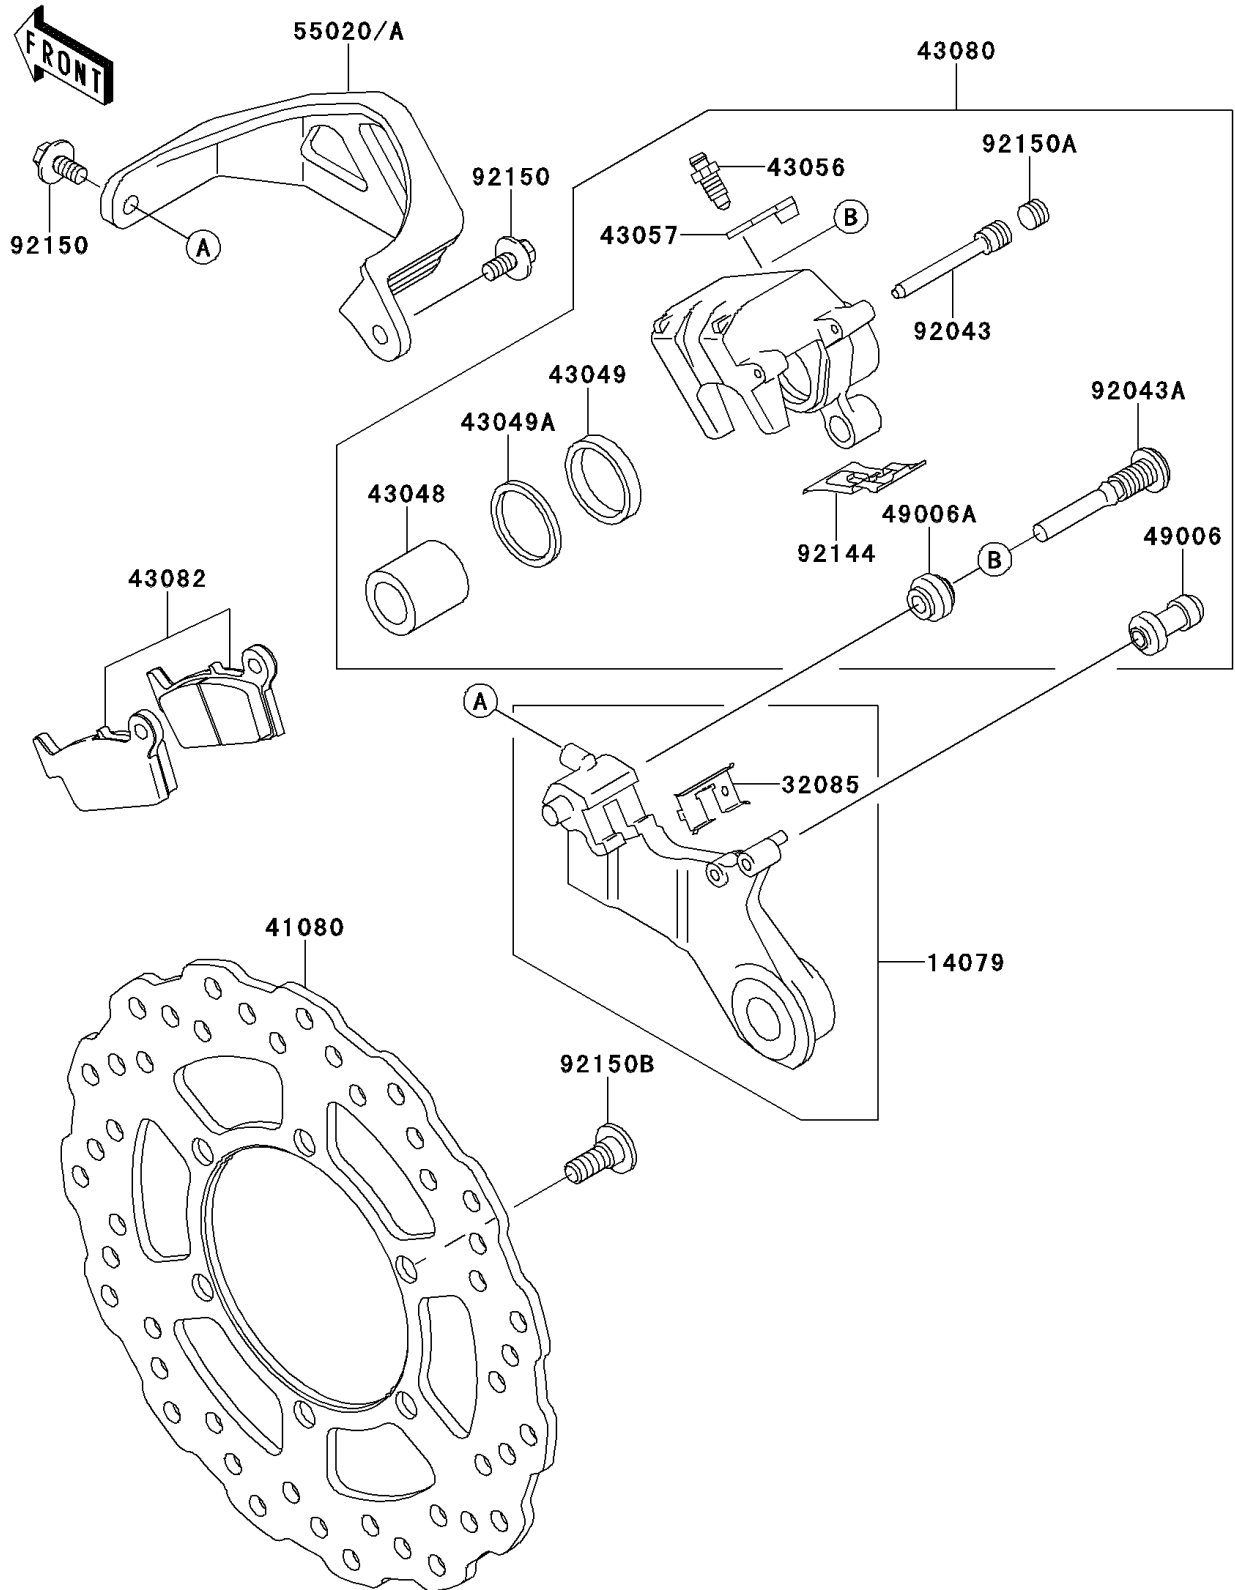

2013 KLX® 250S PARTS DIAGRAM

Rear Brake

F2294

2013 KLX® 250S PARTS LIST

Rear Brake

ITEM NAME	PART NUMBER	QUANTITY
HOLDER-ASSY,REAR CALIPER (Ref # 14079)	14079-0030	1
STOPPER,PAD (Ref # 32085)	32085-1386	1
DISC,RR,SILVER (Ref # 41080)	41080-0116-CM	1
PISTON-CALIPER (Ref # 43048)	43048-1068	1
PACKING,PISTON SEAL (Ref # 43049)	43049-1060	1
PACKING,PISTON SEAL (Ref # 43049A)	43049-1061	1
BREATHER-BRAKE (Ref # 43056)	43056-0004	1
CAP-BREATHER (Ref # 43057)	43057-1001	1
CALIPER-SUB-ASSY,RR,SILVER (Ref # 43080)	43080-0069-GN	1
PAD-ASSY-BRAKE (Ref # 43082)	43082-0090	1
BOOT,CALIPER (Ref # 49006)	49006-1088	1
BOOT,CALIPER (Ref # 49006A)	49006-1242	1
GUARD,RR CALIPER,EBONY (Ref # 55020A)	55020-1488-6C	1
PIN,HANGER (Ref # 92043)	92043-1507	1
PIN (Ref # 92043A)	92043-1508	1
SPRING,PAD (Ref # 92144)	92144-1819	1
BOLT,6X14 (Ref # 92150)	92150-1340	2
BOLT,PLUG (Ref # 92150A)	92150-1692	1
BOLT,DISC PLATE,8X15 (Ref # 92150B)	92150-1811	6