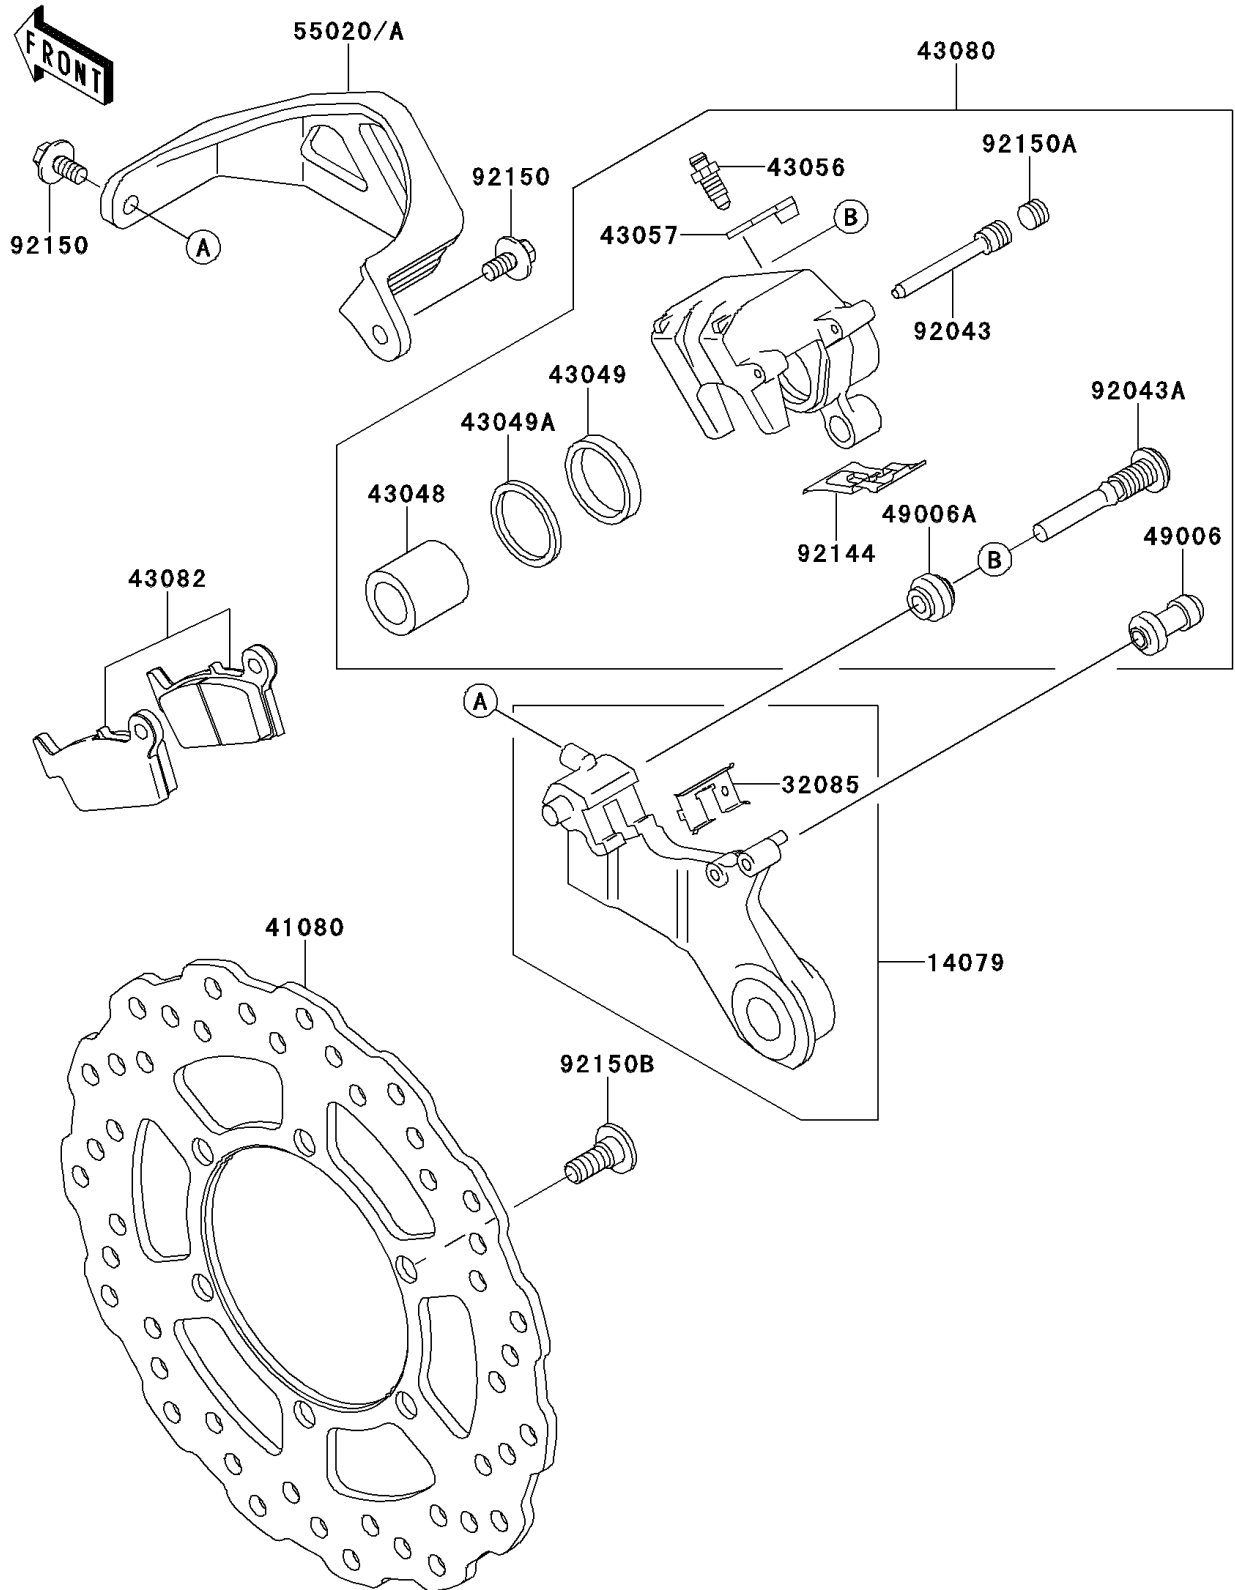

2013 KLX[®]250S PARTS DIAGRAM

Rear Brake

F2294

2013 KLX® 250S PARTS LIST

Rear Brake

ITEM NAME	PART NUMBER	QUANTITY
HOLDER-ASSY,REAR CALIPER (Ref # 14079)	14079-0030	1
STOPPER,PAD (Ref # 32085)	32085-1386	1
DISC,RR,SILVER (Ref # 41080)	41080-0116-CM	1
PISTON-CALIPER (Ref # 43048)	43048-1068	1
PACKING,PISTON SEAL (Ref # 43049)	43049-1060	1
PACKING,PISTON SEAL (Ref # 43049A)	43049-1061	1
BREATHER-BRAKE (Ref # 43056)	43056-0004	1
CAP-BREATHER (Ref # 43057)	43057-1001	1
CALIPER-SUB-ASSY,RR,SILVER (Ref # 43080)	43080-0069-GN	1
PAD-ASSY-BRAKE (Ref # 43082)	43082-0090	1
BOOT,CALIPER (Ref # 49006)	49006-1088	1
BOOT,CALIPER (Ref # 49006A)	49006-1242	1
GUARD,RR CALIPER,EBONY (Ref # 55020A)	55020-1488-6C	1
PIN,HANGER (Ref # 92043)	92043-1507	1
PIN (Ref # 92043A)	92043-1508	1
SPRING,PAD (Ref # 92144)	92144-1819	1
BOLT,6X14 (Ref # 92150)	92150-1340	2
BOLT,PLUG (Ref # 92150A)	92150-1692	1
BOLT,DISC PLATE,8X15 (Ref # 92150B)	92150-1811	6