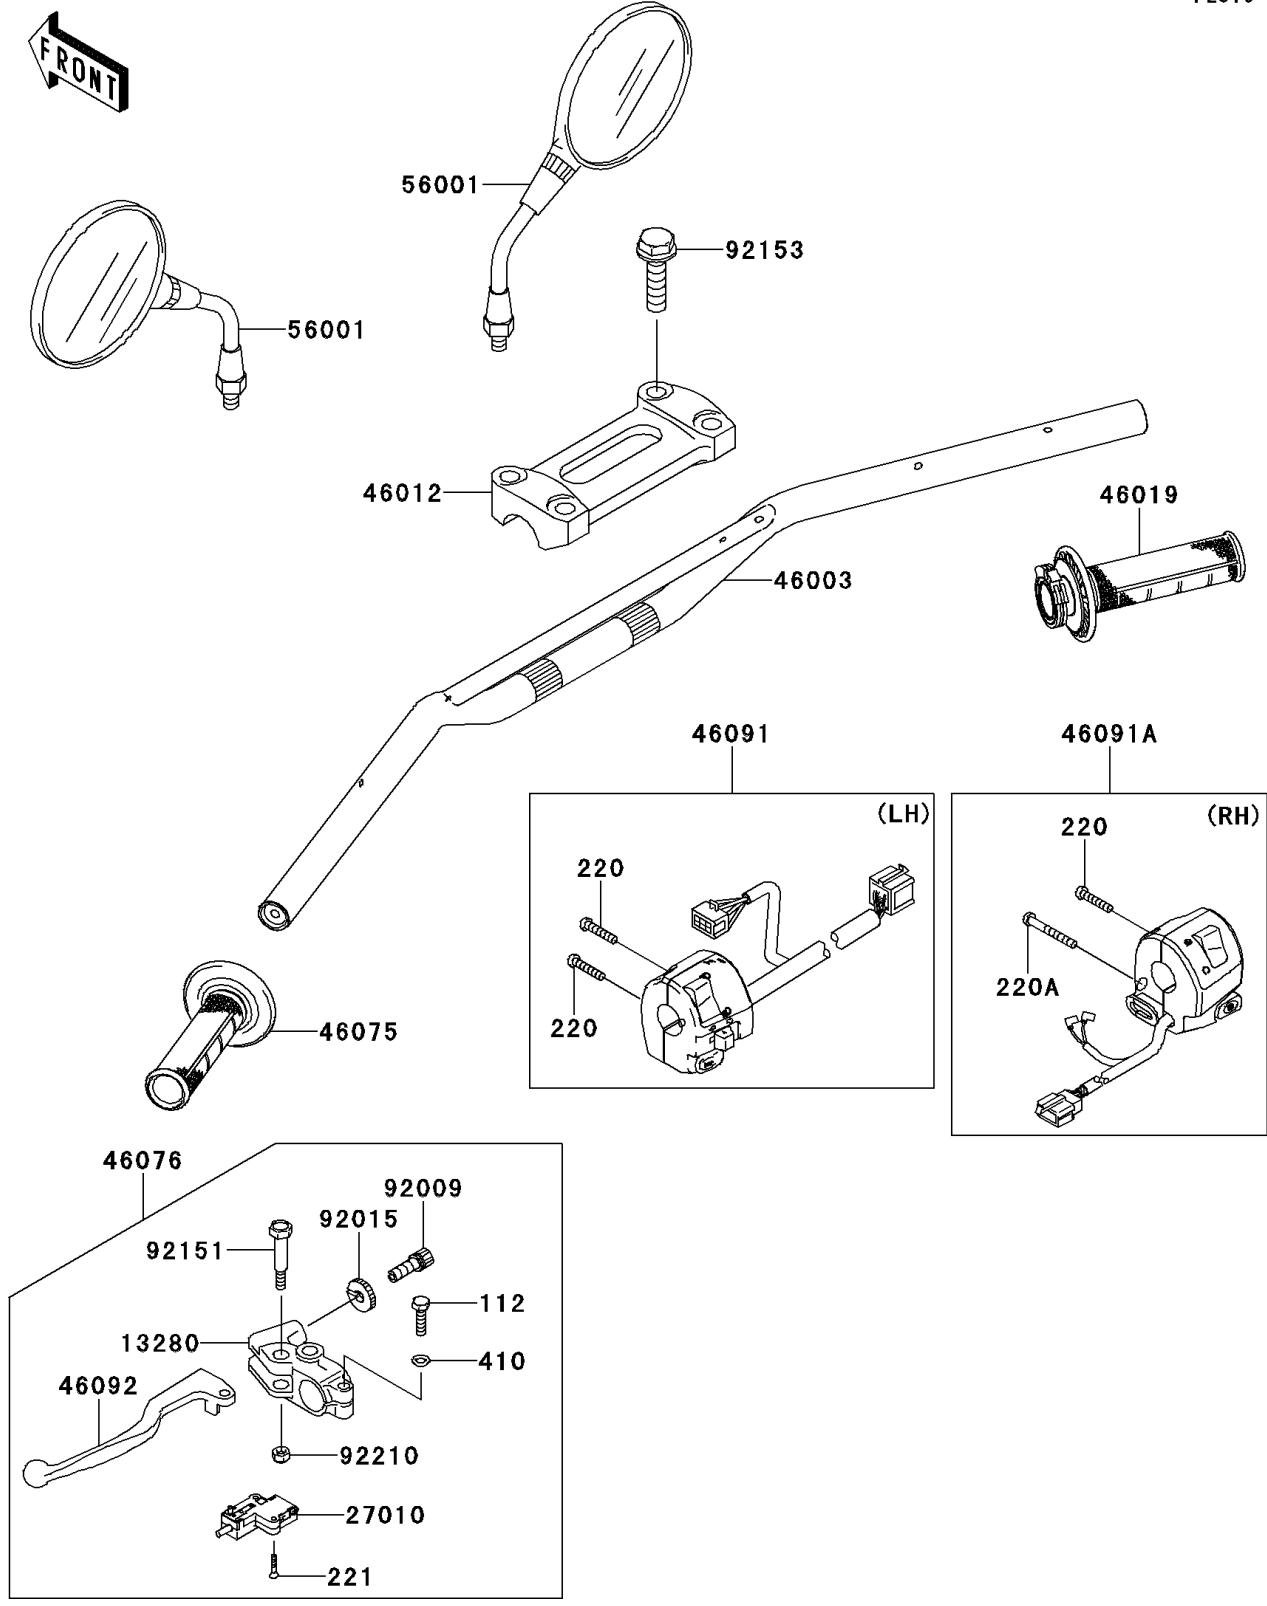

2012 KLX® 250S PARTS DIAGRAM

Handlebar

F2310

2012 KLX®250S PARTS LIST

Handlebar

ITEM NAME	PART NUMBER	QUANTITY
-----------	-------------	----------