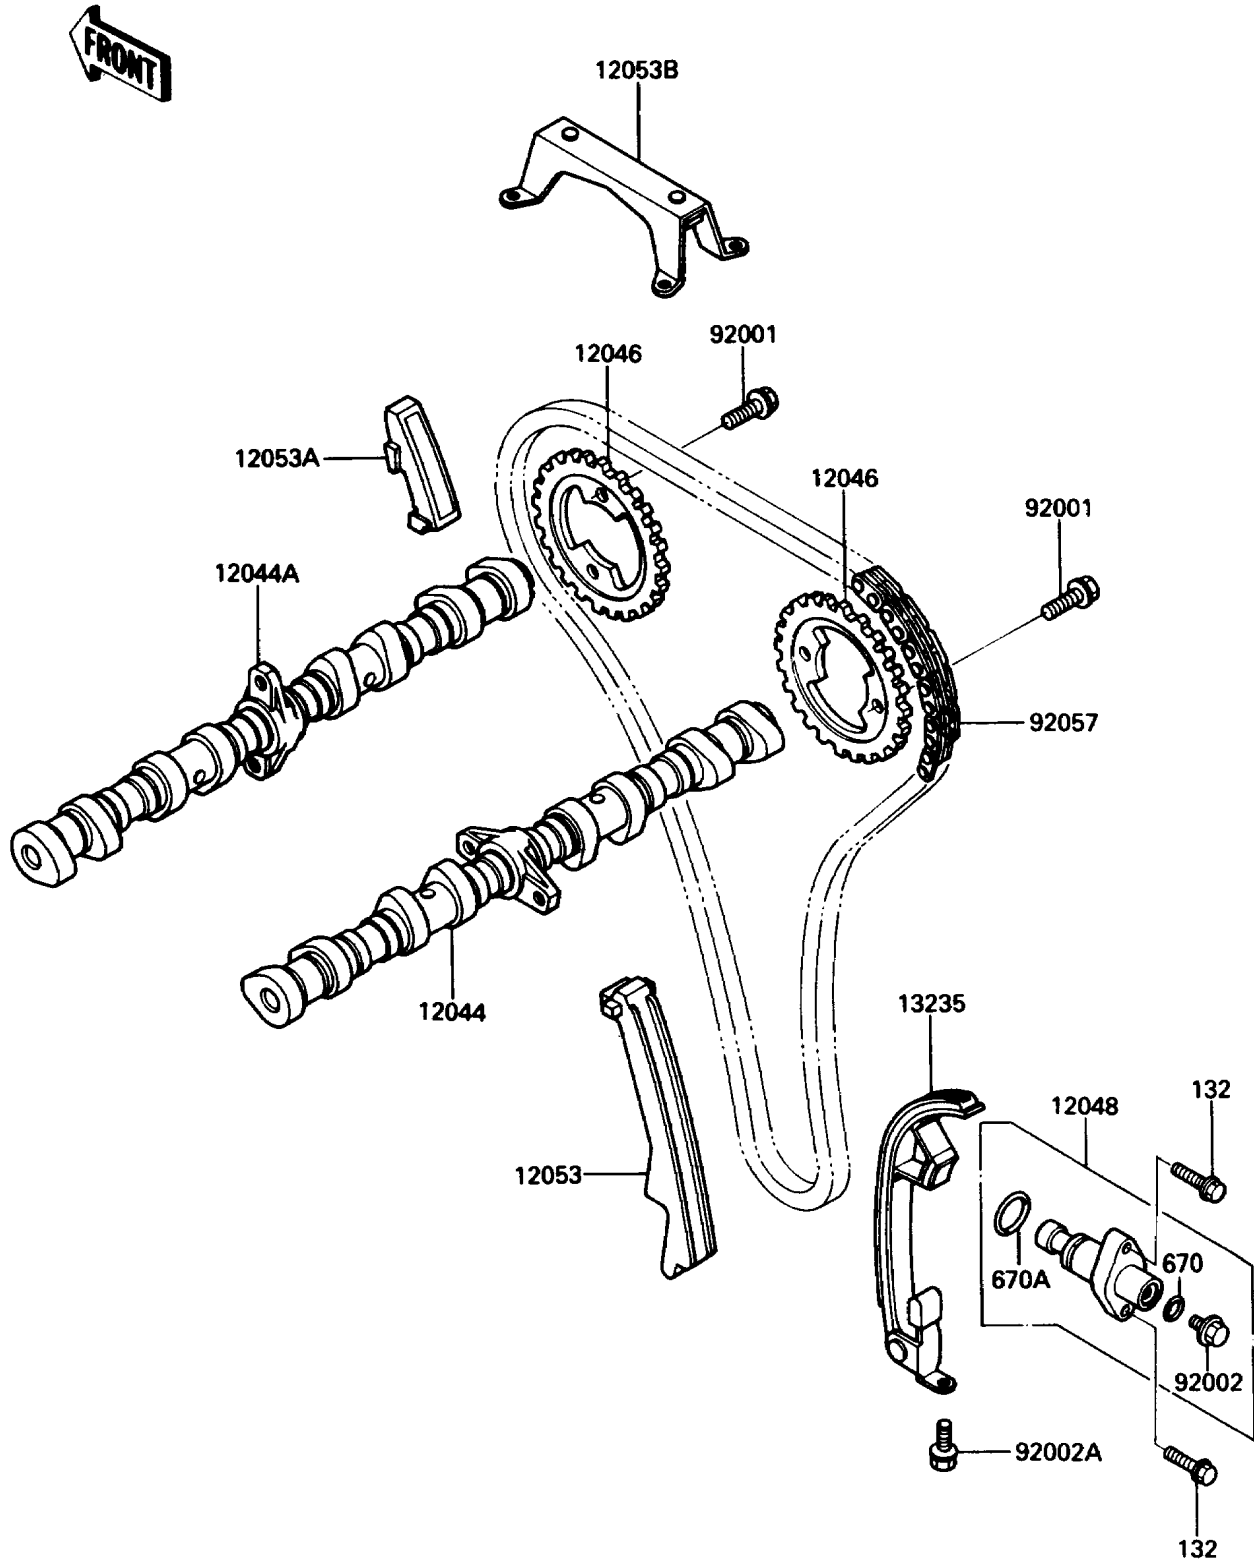

1987 Voyager XII PARTS DIAGRAM

Camshaft/Tensioner

E1230

1987 Voyager XII PARTS LIST

Camshaft/Tensioner

ITEM NAME	PART NUMBER	QUANTITY
BOLT-FLANGED-SMALL (Ref # 132)	132G0625	2
O RING (Ref # 670)	670D2010	1
O RING,21MM (Ref # 670A)	670D2021	1
CAMSHAFT-VALVE,INTAKE (Ref # 12044)	12044-1165	1
CAMSHAFT-VALVE,EXHAUST (Ref # 12044A)	12044-1166	1
SPROCKET,CAMSHAFT,40T (Ref # 12046)	12046-1081	2
TENSIONER-ASSY (Ref # 12048)	12048-1075	1
GUIDE-CHAIN,FR,LOW (Ref # 12053)	12053-1182	1
GUIDE-CHAIN,FR,UPP (Ref # 12053A)	12053-1183	1
GUIDE-CHAIN,UPP (Ref # 12053B)	12053-1185	1
GUIDE-COMP,RR (Ref # 13235)	13235-1058	1
BOLT,FLANGED,6X11 (Ref # 92001)	92003-208	4
BOLT,TENSIONER (Ref # 92002)	92002-1627	1
BOLT,6X14 (Ref # 92002A)	92002-1656	1
CHAIN,CAMSHAFT (Ref # 92057)	92057-1206	1