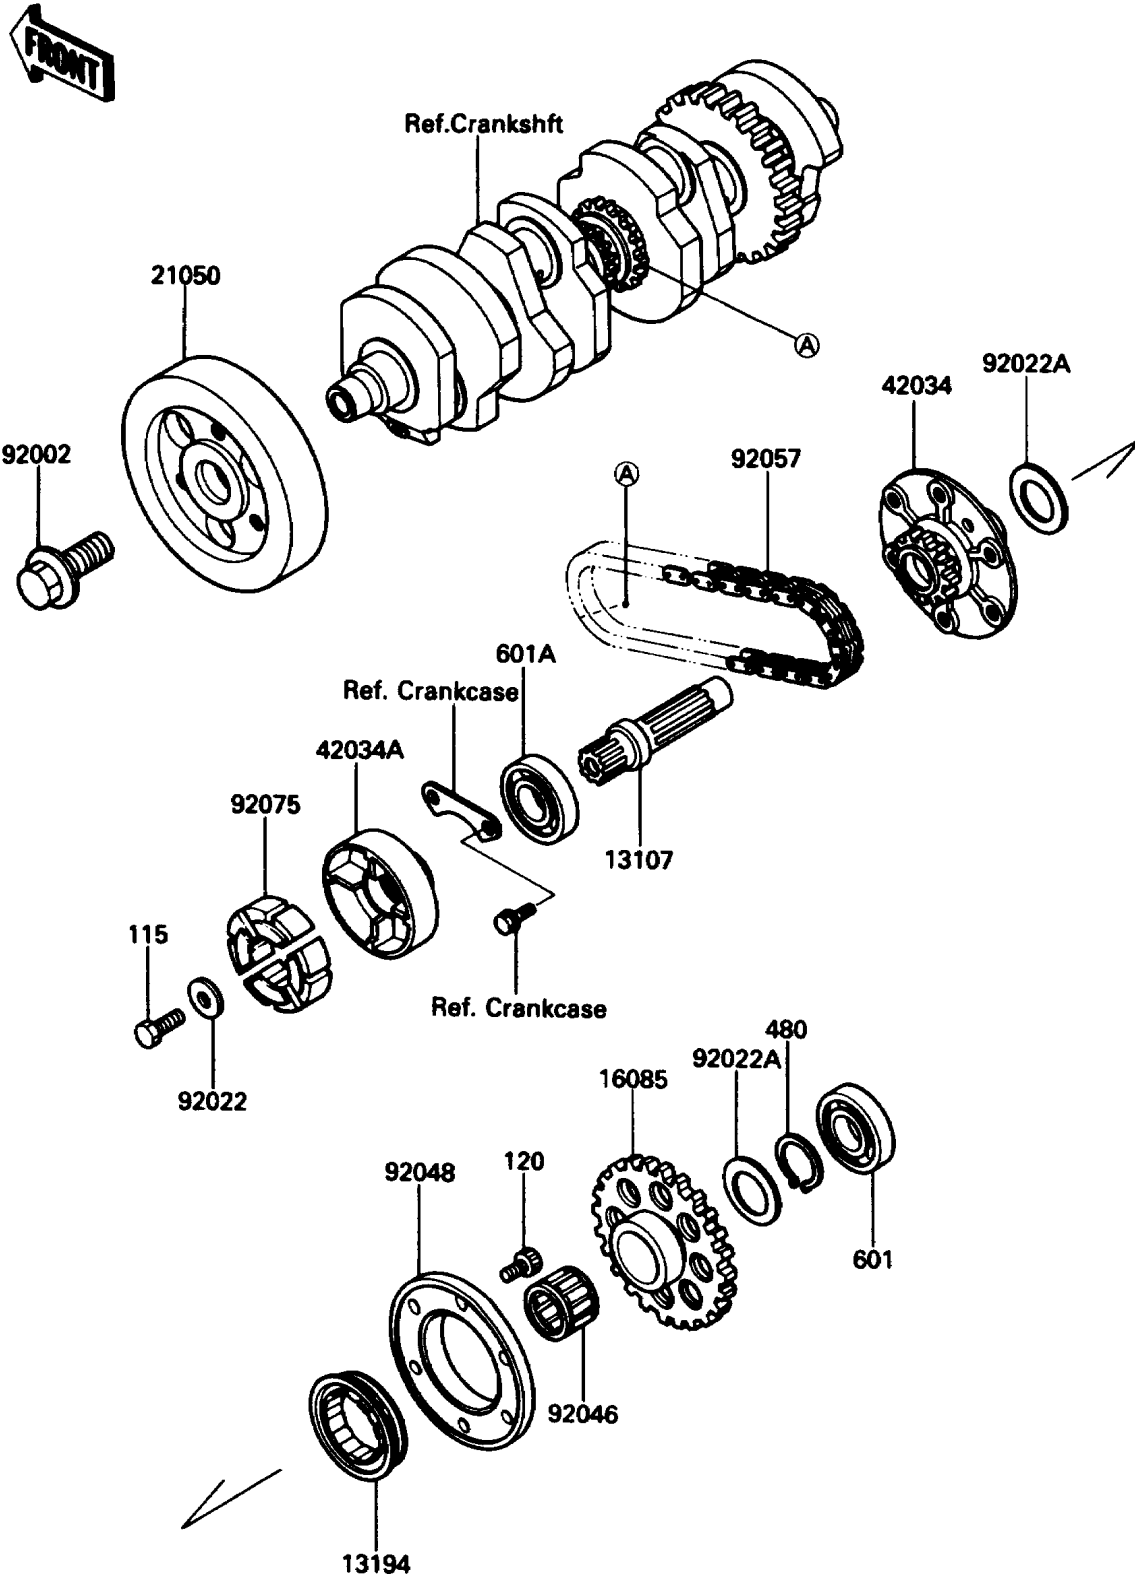

# 1988 Voyager XII PARTS DIAGRAM

Secondary Shaft

E1322-0009

# 1988 Voyager XII PARTS LIST

Secondary Shaft

ITEM NAME	PART NUMBER	QUANTITY
-----------	-------------	----------