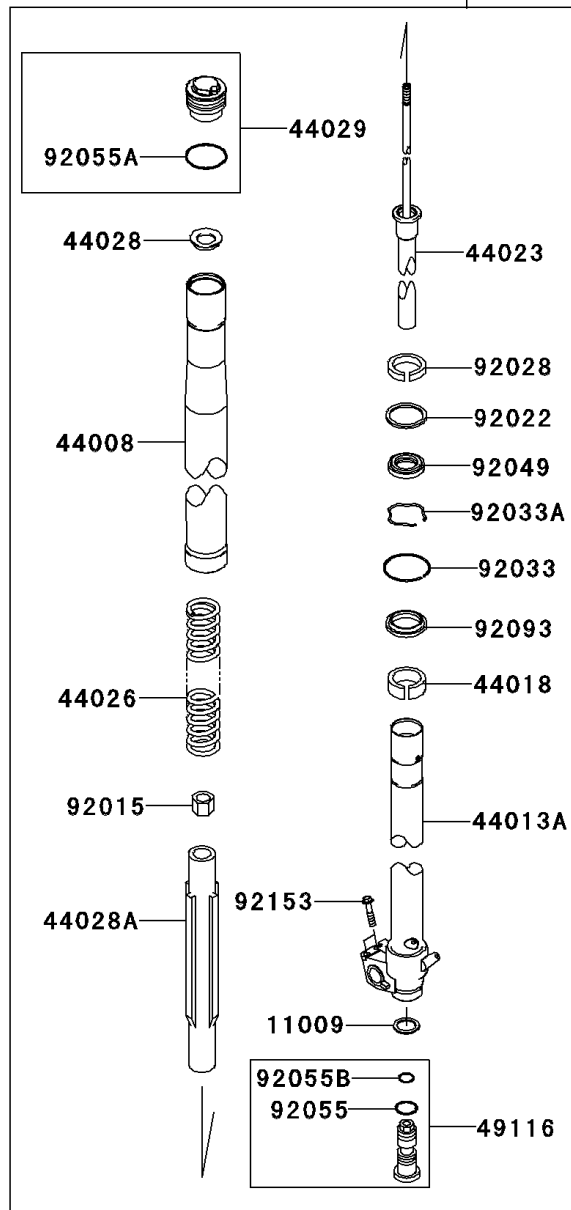

2011 KLX250S (Canada Only) PARTS DIAGRAM

Front Fork

2011 KLX250S (Canada Only) PARTS LIST

Front Fork

ITEM NAME	PART NUMBER	QUANTITY
BOLT-FLANGED,6X8 (Ref # 130)	130BB0608	1
GASKET,FORK CYLINDER BOLT (Ref # 11009)	11009-1592	2
PIPE-FORK OUTER,SILVER (Ref # 44008)	44008-0032-KX	2
PIPE-FORK INNER,LH,P.SILVER (Ref # 44013)	44013-0090-458	1
PIPE-FORK INNER,RH,P.SILVER (Ref # 44013A)	44013-0092-458	1
PISTON-FORK,INNER PIPE (Ref # 44018)	44018-1056	2
CYLINDER-SET-FORK (Ref # 44023)	44023-0062	2
SPRING-FRONT FORK (Ref # 44026)	44026-0103	2
GUIDE-FORK SPRING (Ref # 44028)	44028-1081	2
GUIDE-FORK SPRING (Ref # 44028A)	44028-1084	2
SEAT-FORK SPRING,SILVER (Ref # 44029)	44029-0010-KX	2
HOLDER-FORK UNDER,F.S.BLACK (Ref # 44037)	44037-0078-18R	1
HOLDER-FORK UPPER,F.S.BLACK (Ref # 44039)	44039-0059-18R	1
DAMPER-ASSY,FORK,LH,SILVER (Ref # 44071)	44071-5074	1
DAMPER-ASSY,FORK,RH,SILVER (Ref # 44071A)	44071-5075	1
VALVE-ASSY,FORK (Ref # 49116)	49116-1168	2
GUARD,FORK,RH,EBONY (Ref # 55020A)	55020-0320-6C	1
GUARD,FORK,LH,EBONY (Ref # 55020C)	55020-0484-6C	1
NUT (Ref # 92015)	92015-1839	2
WASHER (Ref # 92022)	92022-1299	2
BUSHING (Ref # 92028)	92028-1581	2
RING-SNAP (Ref # 92033)	92033-0080	2
RING-SNAP (Ref # 92033A)	92033-1077	2
SEAL-OIL (Ref # 92049)	92049-1373	2
RING-O (Ref # 92055)	92055-1156	2
RING-O,FORK,AIR TUBE (Ref # 92055A)	92055-1333	2
RING-O,FORK VALVE (Ref # 92055B)	92055-1502	2
BAND (Ref # 92072)	92072-1267	1
BAND (Ref # 92072A)	92072-1283	1

2011 KLX250S (Canada Only) PARTS LIST

Front Fork

ITEM NAME	PART NUMBER	QUANTITY
BAND (Ref # 92072B)	92072-1414	2
SEAL,FORK OUTER TUBE (Ref # 92093)	92093-1342	2
BOLT,FLANGED,8X40 (Ref # 92150)	92150-1446	2
BOLT,8X40 (Ref # 92153)	92153-0020	8
BOLT,6X12 (Ref # 92153A)	92153-0503	1
BOLT,FLANGED,6X14 (Ref # 92153B)	92153-0936	6
CLAMP (Ref # 92171)	92171-1833	1
CLAMP,SPEED SENSOR HARNESS (Ref # 92171A)	92171-1905	1