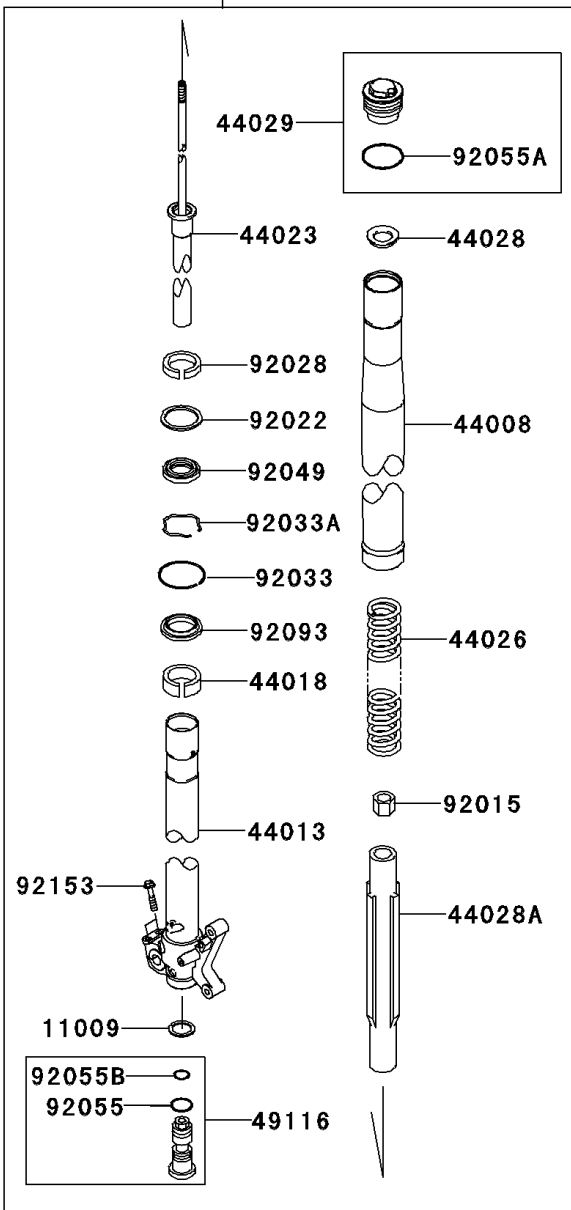

2011 KLX250S (Canada Only) PARTS DIAGRAM

Front Fork

2011 KLX250S (Canada Only) PARTS LIST

Front Fork

ITEM NAME	PART NUMBER	QUANTITY
BOLT-FLANGED,6X8 (Ref # 130)	130BB0608	1
GASKET,FORK CYLINDER BOLT (Ref # 11009)	11009-1592	2
PIPE-FORK OUTER,SILVER (Ref # 44008)	44008-0032-KX	2
PIPE-FORK INNER,LH,P.SILVER (Ref # 44013)	44013-0090-458	1
PIPE-FORK INNER,RH,P.SILVER (Ref # 44013A)	44013-0092-458	1
PISTON-FORK,INNER PIPE (Ref # 44018)	44018-1056	2
CYLINDER-SET-FORK (Ref # 44023)	44023-0062	2
SPRING-FRONT FORK (Ref # 44026)	44026-0103	2
GUIDE-FORK SPRING (Ref # 44028)	44028-1081	2
GUIDE-FORK SPRING (Ref # 44028A)	44028-1084	2
SEAT-FORK SPRING,SILVER (Ref # 44029)	44029-0010-KX	2
HOLDER-FORK UNDER,F.S.BLACK (Ref # 44037)	44037-0078-18R	1
HOLDER-FORK UPPER,F.S.BLACK (Ref # 44039)	44039-0059-18R	1
DAMPER-ASSY,FORK,LH,SILVER (Ref # 44071)	44071-5074	1
DAMPER-ASSY,FORK,RH,SILVER (Ref # 44071A)	44071-5075	1
VALVE-ASSY,FORK (Ref # 49116)	49116-1168	2
GUARD,FORK,RH,EBONY (Ref # 55020A)	55020-0320-6C	1
GUARD,FORK,LH,EBONY (Ref # 55020C)	55020-0484-6C	1
NUT (Ref # 92015)	92015-1839	2
WASHER (Ref # 92022)	92022-1299	2
BUSHING (Ref # 92028)	92028-1581	2
RING-SNAP (Ref # 92033)	92033-0080	2
RING-SNAP (Ref # 92033A)	92033-1077	2
SEAL-OIL (Ref # 92049)	92049-1373	2
RING-O (Ref # 92055)	92055-1156	2
RING-O,FORK,AIR TUBE (Ref # 92055A)	92055-1333	2
RING-O,FORK VALVE (Ref # 92055B)	92055-1502	2
BAND (Ref # 92072)	92072-1267	1
BAND (Ref # 92072A)	92072-1283	1

2011 KLX250S (Canada Only) PARTS LIST

Front Fork

ITEM NAME	PART NUMBER	QUANTITY
BAND (Ref # 92072B)	92072-1414	2
SEAL,FORK OUTER TUBE (Ref # 92093)	92093-1342	2
BOLT,FLANGED,8X40 (Ref # 92150)	92150-1446	2
BOLT,8X40 (Ref # 92153)	92153-0020	8
BOLT,6X12 (Ref # 92153A)	92153-0503	1
BOLT,FLANGED,6X14 (Ref # 92153B)	92153-0936	6
CLAMP (Ref # 92171)	92171-1833	1
CLAMP,SPEED SENSOR HARNESS (Ref # 92171A)	92171-1905	1