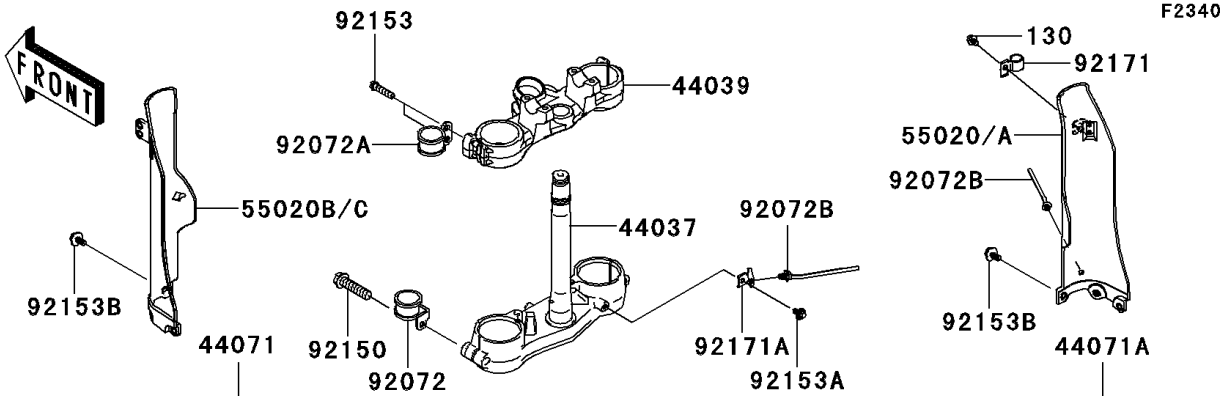

2011 KLX250S (Canada Only) PARTS DIAGRAM

Front Fork

2011 KLX250S (Canada Only) PARTS LIST

Front Fork

ITEM NAME	PART NUMBER	QUANTITY
BOLT-FLANGED,6X8 (Ref # 130)	130BB0608	1
GASKET,FORK CYLINDER BOLT (Ref # 11009)	11009-1592	2
PIPE-FORK OUTER,SILVER (Ref # 44008)	44008-0032-KX	2
PIPE-FORK INNER,LH,P.SILVER (Ref # 44013)	44013-0090-458	1
PIPE-FORK INNER,RH,P.SILVER (Ref # 44013A)	44013-0092-458	1
PISTON-FORK,INNER PIPE (Ref # 44018)	44018-1056	2
CYLINDER-SET-FORK (Ref # 44023)	44023-0062	2
SPRING-FRONT FORK (Ref # 44026)	44026-0103	2
GUIDE-FORK SPRING (Ref # 44028)	44028-1081	2
GUIDE-FORK SPRING (Ref # 44028A)	44028-1084	2
SEAT-FORK SPRING,SILVER (Ref # 44029)	44029-0010-KX	2
HOLDER-FORK UNDER,F.S.BLACK (Ref # 44037)	44037-0078-18R	1
HOLDER-FORK UPPER,F.S.BLACK (Ref # 44039)	44039-0059-18R	1
DAMPER-ASSY,FORK,LH,SILVER (Ref # 44071)	44071-5074	1
DAMPER-ASSY,FORK,RH,SILVER (Ref # 44071A)	44071-5075	1
VALVE-ASSY,FORK (Ref # 49116)	49116-1168	2
GUARD,FORK,RH,EBONY (Ref # 55020A)	55020-0320-6C	1
GUARD,FORK,LH,EBONY (Ref # 55020C)	55020-0484-6C	1
NUT (Ref # 92015)	92015-1839	2
WASHER (Ref # 92022)	92022-1299	2
BUSHING (Ref # 92028)	92028-1581	2
RING-SNAP (Ref # 92033)	92033-0080	2
RING-SNAP (Ref # 92033A)	92033-1077	2
SEAL-OIL (Ref # 92049)	92049-1373	2
RING-O (Ref # 92055)	92055-1156	2
RING-O,FORK,AIR TUBE (Ref # 92055A)	92055-1333	2
RING-O,FORK VALVE (Ref # 92055B)	92055-1502	2
BAND (Ref # 92072)	92072-1267	1
BAND (Ref # 92072A)	92072-1283	1

2011 KLX250S (Canada Only) PARTS LIST

Front Fork

ITEM NAME	PART NUMBER	QUANTITY
BAND (Ref # 92072B)	92072-1414	2
SEAL,FORK OUTER TUBE (Ref # 92093)	92093-1342	2
BOLT,FLANGED,8X40 (Ref # 92150)	92150-1446	2
BOLT,8X40 (Ref # 92153)	92153-0020	8
BOLT,6X12 (Ref # 92153A)	92153-0503	1
BOLT,FLANGED,6X14 (Ref # 92153B)	92153-0936	6
CLAMP (Ref # 92171)	92171-1833	1
CLAMP,SPEED SENSOR HARNESS (Ref # 92171A)	92171-1905	1