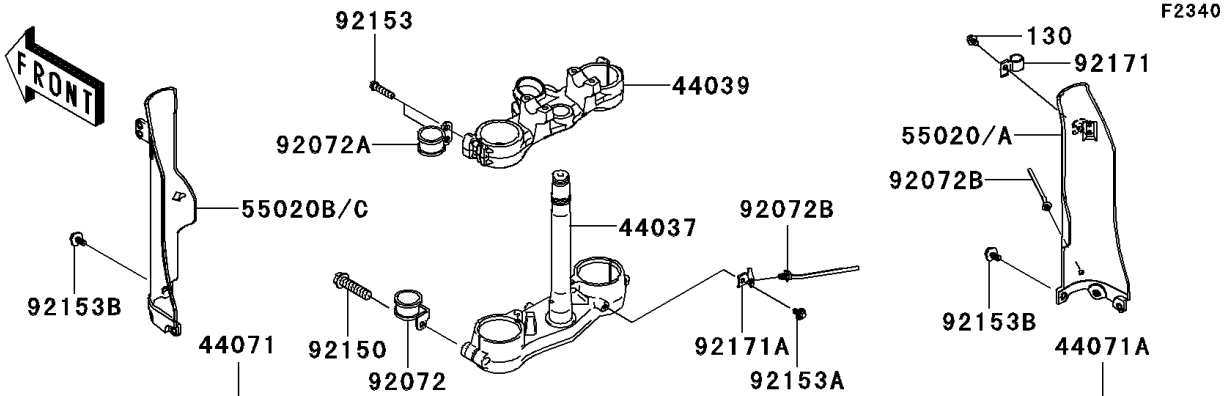

2012 KLX® 250S PARTS DIAGRAM

Front Fork

2012 KLX® 250S PARTS LIST

Front Fork

ITEM NAME	PART NUMBER	QUANTITY
BOLT-FLANGED,6X8 (Ref # 130)	130BB0608	1
GASKET,FORK CYLINDER BOLT (Ref # 11009)	11009-1592	2
PIPE-FORK OUTER,SILVER (Ref # 44008)	44008-0032-KX	2
PIPE-FORK INNER,LH,P.SILVER (Ref # 44013)	44013-0090-458	1
PIPE-FORK INNER,RH,P.SILVER (Ref # 44013A)	44013-0092-458	1
PISTON-FORK,INNER PIPE (Ref # 44018)	44018-1056	2
CYLINDER-SET-FORK (Ref # 44023)	44023-0062	2
SPRING-FRONT FORK (Ref # 44026)	44026-0103	2
GUIDE-FORK SPRING (Ref # 44028)	44028-1081	2
GUIDE-FORK SPRING (Ref # 44028A)	44028-1084	2
SEAT-FORK SPRING,SILVER (Ref # 44029)	44029-0010-KX	2
HOLDER-FORK UNDER,F.S.BLACK (Ref # 44037)	44037-0078-18R	1
HOLDER-FORK UPPER,F.S.BLACK (Ref # 44039)	44039-0059-18R	1
DAMPER-ASSY,FORK,LH,SILVER (Ref # 44071)	44071-5074	1
DAMPER-ASSY,FORK,RH,SILVER (Ref # 44071A)	44071-5075	1
VALVE-ASSY,FORK (Ref # 49116)	49116-1168	2
GUARD,FORK,RH,EBONY (Ref # 55020A)	55020-0320-6C	1
GUARD,FORK,LH,EBONY (Ref # 55020C)	55020-0484-6C	1
NUT (Ref # 92015)	92015-1839	2
WASHER (Ref # 92022)	92022-1299	2
BUSHING (Ref # 92028)	92028-1581	2
RING-SNAP (Ref # 92033)	92033-0080	2
RING-SNAP (Ref # 92033A)	92033-1077	2
SEAL-OIL (Ref # 92049)	92049-1373	2
RING-O (Ref # 92055)	92055-1156	2
RING-O,FORK,AIR TUBE (Ref # 92055A)	92055-1333	2
RING-O,FORK VALVE (Ref # 92055B)	92055-1502	2
BAND (Ref # 92072)	92072-1267	1
BAND (Ref # 92072A)	92072-1283	1

2012 KLX® 250S PARTS LIST

Front Fork

ITEM NAME	PART NUMBER	QUANTITY
BAND (Ref # 92072B)	92072-1414	2
SEAL,FORK OUTER TUBE (Ref # 92093)	92093-1342	2
BOLT,FLANGED,8X40 (Ref # 92150)	92150-1446	2
BOLT,8X40 (Ref # 92153)	92153-0020	8
BOLT,6X12 (Ref # 92153A)	92153-0503	1
BOLT,FLANGED,6X14 (Ref # 92153B)	92153-0936	6
CLAMP (Ref # 92171)	92171-1833	1
CLAMP,SPEED SENSOR HARNESS (Ref # 92171A)	92171-1905	1