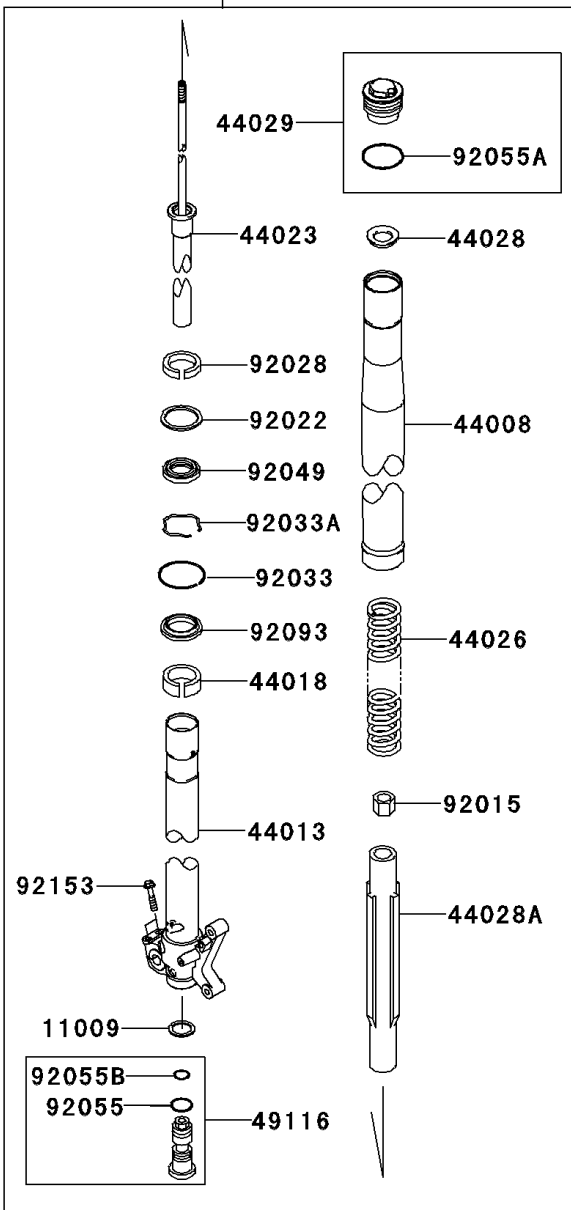

2012 KLX® 250S PARTS DIAGRAM

Front Fork

2012 KLX® 250S PARTS LIST

Front Fork

ITEM NAME	PART NUMBER	QUANTITY
BOLT-FLANGED,6X8 (Ref # 130)	130BB0608	1
GASKET,FORK CYLINDER BOLT (Ref # 11009)	11009-1592	2
PIPE-FORK OUTER,SILVER (Ref # 44008)	44008-0032-KX	2
PIPE-FORK INNER,LH,P.SILVER (Ref # 44013)	44013-0090-458	1
PIPE-FORK INNER,RH,P.SILVER (Ref # 44013A)	44013-0092-458	1
PISTON-FORK,INNER PIPE (Ref # 44018)	44018-1056	2
CYLINDER-SET-FORK (Ref # 44023)	44023-0062	2
SPRING-FRONT FORK (Ref # 44026)	44026-0103	2
GUIDE-FORK SPRING (Ref # 44028)	44028-1081	2
GUIDE-FORK SPRING (Ref # 44028A)	44028-1084	2
SEAT-FORK SPRING,SILVER (Ref # 44029)	44029-0010-KX	2
HOLDER-FORK UNDER,F.S.BLACK (Ref # 44037)	44037-0078-18R	1
HOLDER-FORK UPPER,F.S.BLACK (Ref # 44039)	44039-0059-18R	1
DAMPER-ASSY,FORK,LH,SILVER (Ref # 44071)	44071-5074	1
DAMPER-ASSY,FORK,RH,SILVER (Ref # 44071A)	44071-5075	1
VALVE-ASSY,FORK (Ref # 49116)	49116-1168	2
GUARD,FORK,RH,EBONY (Ref # 55020A)	55020-0320-6C	1
GUARD,FORK,LH,EBONY (Ref # 55020C)	55020-0484-6C	1
NUT (Ref # 92015)	92015-1839	2
WASHER (Ref # 92022)	92022-1299	2
BUSHING (Ref # 92028)	92028-1581	2
RING-SNAP (Ref # 92033)	92033-0080	2
RING-SNAP (Ref # 92033A)	92033-1077	2
SEAL-OIL (Ref # 92049)	92049-1373	2
RING-O (Ref # 92055)	92055-1156	2
RING-O,FORK,AIR TUBE (Ref # 92055A)	92055-1333	2
RING-O,FORK VALVE (Ref # 92055B)	92055-1502	2
BAND (Ref # 92072)	92072-1267	1
BAND (Ref # 92072A)	92072-1283	1

2012 KLX® 250S PARTS LIST

Front Fork

ITEM NAME	PART NUMBER	QUANTITY
BAND (Ref # 92072B)	92072-1414	2
SEAL,FORK OUTER TUBE (Ref # 92093)	92093-1342	2
BOLT,FLANGED,8X40 (Ref # 92150)	92150-1446	2
BOLT,8X40 (Ref # 92153)	92153-0020	8
BOLT,6X12 (Ref # 92153A)	92153-0503	1
BOLT,FLANGED,6X14 (Ref # 92153B)	92153-0936	6
CLAMP (Ref # 92171)	92171-1833	1
CLAMP,SPEED SENSOR HARNESS (Ref # 92171A)	92171-1905	1