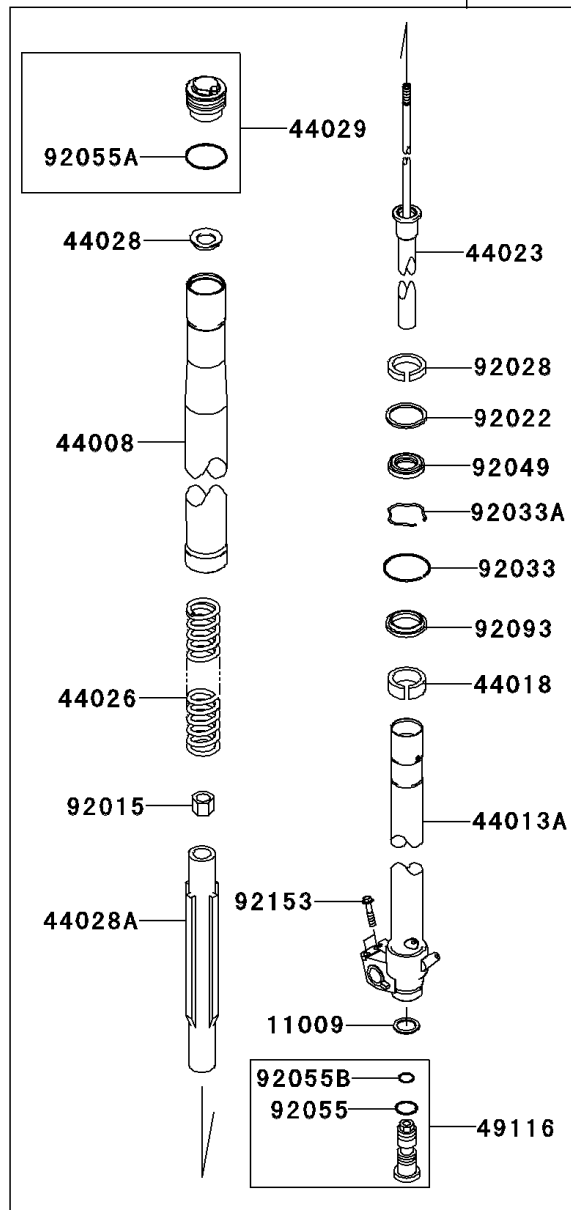

2012 KLX® 250S PARTS DIAGRAM

Front Fork

2012 KLX® 250S PARTS LIST

Front Fork

ITEM NAME	PART NUMBER	QUANTITY
BOLT-FLANGED,6X8 (Ref # 130)	130BB0608	1
GASKET,FORK CYLINDER BOLT (Ref # 11009)	11009-1592	2
PIPE-FORK OUTER,SILVER (Ref # 44008)	44008-0032-KX	2
PIPE-FORK INNER,LH,P.SILVER (Ref # 44013)	44013-0090-458	1
PIPE-FORK INNER,RH,P.SILVER (Ref # 44013A)	44013-0092-458	1
PISTON-FORK,INNER PIPE (Ref # 44018)	44018-1056	2
CYLINDER-SET-FORK (Ref # 44023)	44023-0062	2
SPRING-FRONT FORK (Ref # 44026)	44026-0103	2
GUIDE-FORK SPRING (Ref # 44028)	44028-1081	2
GUIDE-FORK SPRING (Ref # 44028A)	44028-1084	2
SEAT-FORK SPRING,SILVER (Ref # 44029)	44029-0010-KX	2
HOLDER-FORK UNDER,F.S.BLACK (Ref # 44037)	44037-0078-18R	1
HOLDER-FORK UPPER,F.S.BLACK (Ref # 44039)	44039-0059-18R	1
DAMPER-ASSY,FORK,LH,SILVER (Ref # 44071)	44071-5074	1
DAMPER-ASSY,FORK,RH,SILVER (Ref # 44071A)	44071-5075	1
VALVE-ASSY,FORK (Ref # 49116)	49116-1168	2
GUARD,FORK,RH,EBONY (Ref # 55020A)	55020-0320-6C	1
GUARD,FORK,LH,EBONY (Ref # 55020C)	55020-0484-6C	1
NUT (Ref # 92015)	92015-1839	2
WASHER (Ref # 92022)	92022-1299	2
BUSHING (Ref # 92028)	92028-1581	2
RING-SNAP (Ref # 92033)	92033-0080	2
RING-SNAP (Ref # 92033A)	92033-1077	2
SEAL-OIL (Ref # 92049)	92049-1373	2
RING-O (Ref # 92055)	92055-1156	2
RING-O,FORK,AIR TUBE (Ref # 92055A)	92055-1333	2
RING-O,FORK VALVE (Ref # 92055B)	92055-1502	2
BAND (Ref # 92072)	92072-1267	1
BAND (Ref # 92072A)	92072-1283	1

2012 KLX® 250S PARTS LIST

Front Fork

ITEM NAME	PART NUMBER	QUANTITY
BAND (Ref # 92072B)	92072-1414	2
SEAL,FORK OUTER TUBE (Ref # 92093)	92093-1342	2
BOLT,FLANGED,8X40 (Ref # 92150)	92150-1446	2
BOLT,8X40 (Ref # 92153)	92153-0020	8
BOLT,6X12 (Ref # 92153A)	92153-0503	1
BOLT,FLANGED,6X14 (Ref # 92153B)	92153-0936	6
CLAMP (Ref # 92171)	92171-1833	1
CLAMP,SPEED SENSOR HARNESS (Ref # 92171A)	92171-1905	1