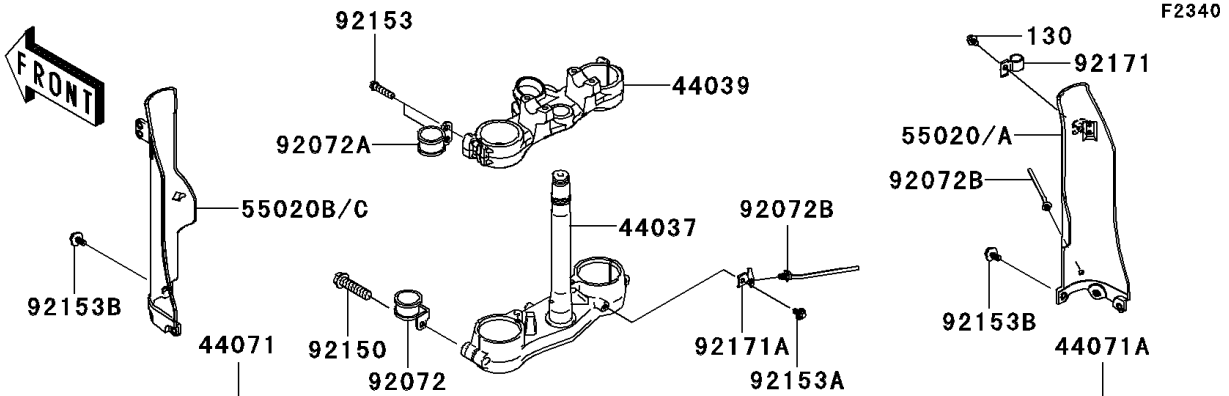

2013 KLX® 250S PARTS DIAGRAM

Front Fork

F2340

2013 KLX® 250S PARTS LIST

Front Fork

ITEM NAME	PART NUMBER	QUANTITY
BOLT-FLANGED,6X8 (Ref # 130)	130BB0608	1
GASKET,FORK CYLINDER BOLT (Ref # 11009)	11009-1592	2
PIPE-FORK OUTER,SILVER (Ref # 44008)	44008-0032-KX	2
PIPE-FORK INNER,LH,P.SILVER (Ref # 44013)	44013-0090-458	1
PIPE-FORK INNER,RH,P.SILVER (Ref # 44013A)	44013-0092-458	1
PISTON-FORK,INNER PIPE (Ref # 44018)	44018-1056	2
CYLINDER-SET-FORK (Ref # 44023)	44023-0062	2
SPRING-FRONT FORK (Ref # 44026)	44026-0103	2
GUIDE-FORK SPRING (Ref # 44028)	44028-1081	2
GUIDE-FORK SPRING (Ref # 44028A)	44028-1084	2
SEAT-FORK SPRING,SILVER (Ref # 44029)	44029-0010-KX	2
HOLDER-FORK UNDER,F.S.BLACK (Ref # 44037)	44037-0078-18R	1
HOLDER-FORK UPPER,F.S.BLACK (Ref # 44039)	44039-0059-18R	1
DAMPER-ASSY,FORK,LH,SILVER (Ref # 44071)	44071-5074	1
DAMPER-ASSY,FORK,RH,SILVER (Ref # 44071A)	44071-5075	1
VALVE-ASSY,FORK (Ref # 49116)	49116-1168	2
GUARD,FORK,RH,EBONY (Ref # 55020A)	55020-0320-6C	1
GUARD,FORK,LH,EBONY (Ref # 55020C)	55020-0484-6C	1
NUT (Ref # 92015)	92015-1839	2
WASHER (Ref # 92022)	92022-1299	2
BUSHING (Ref # 92028)	92028-1581	2
RING-SNAP (Ref # 92033)	92033-0080	2
RING-SNAP (Ref # 92033A)	92033-1077	2
SEAL-OIL (Ref # 92049)	92049-1373	2
RING-O (Ref # 92055)	92055-1156	2
RING-O,FORK,AIR TUBE (Ref # 92055A)	92055-1333	2
RING-O,FORK VALVE (Ref # 92055B)	92055-1502	2
BAND (Ref # 92072)	92072-1267	1
BAND (Ref # 92072A)	92072-1283	1

2013 KLX® 250S PARTS LIST

Front Fork

ITEM NAME	PART NUMBER	QUANTITY
BAND (Ref # 92072B)	92072-1414	2
SEAL,FORK OUTER TUBE (Ref # 92093)	92093-1342	2
BOLT,FLANGED,8X40 (Ref # 92150)	92150-1446	2
BOLT,8X40 (Ref # 92153)	92153-0020	8
BOLT,6X12 (Ref # 92153A)	92153-0503	1
BOLT,FLANGED,6X14 (Ref # 92153B)	92153-0936	6
CLAMP (Ref # 92171)	92171-1833	1
CLAMP,SPEED SENSOR HARNESS (Ref # 92171A)	92171-1905	1