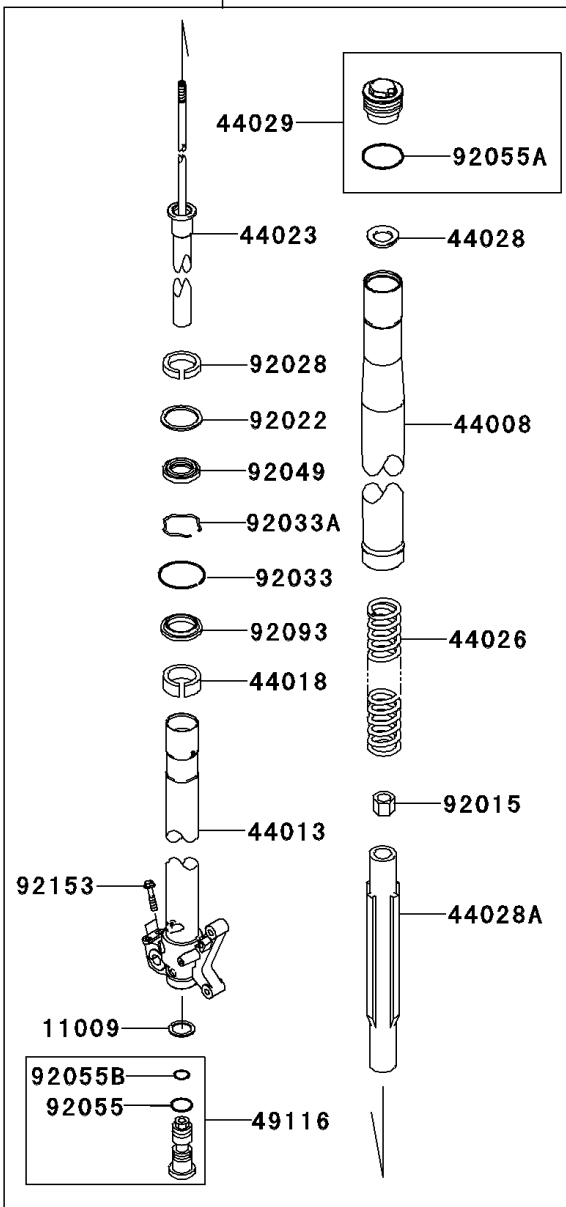

2013 KLX® 250S PARTS DIAGRAM

Front Fork

F2340

2013 KLX® 250S PARTS LIST

Front Fork

ITEM NAME	PART NUMBER	QUANTITY
BOLT-FLANGED,6X8 (Ref # 130)	130BB0608	1
GASKET,FORK CYLINDER BOLT (Ref # 11009)	11009-1592	2
PIPE-FORK OUTER,SILVER (Ref # 44008)	44008-0032-KX	2
PIPE-FORK INNER,LH,P.SILVER (Ref # 44013)	44013-0090-458	1
PIPE-FORK INNER,RH,P.SILVER (Ref # 44013A)	44013-0092-458	1
PISTON-FORK,INNER PIPE (Ref # 44018)	44018-1056	2
CYLINDER-SET-FORK (Ref # 44023)	44023-0062	2
SPRING-FRONT FORK (Ref # 44026)	44026-0103	2
GUIDE-FORK SPRING (Ref # 44028)	44028-1081	2
GUIDE-FORK SPRING (Ref # 44028A)	44028-1084	2
SEAT-FORK SPRING,SILVER (Ref # 44029)	44029-0010-KX	2
HOLDER-FORK UNDER,F.S.BLACK (Ref # 44037)	44037-0078-18R	1
HOLDER-FORK UPPER,F.S.BLACK (Ref # 44039)	44039-0059-18R	1
DAMPER-ASSY,FORK,LH,SILVER (Ref # 44071)	44071-5074	1
DAMPER-ASSY,FORK,RH,SILVER (Ref # 44071A)	44071-5075	1
VALVE-ASSY,FORK (Ref # 49116)	49116-1168	2
GUARD,FORK,RH,EBONY (Ref # 55020A)	55020-0320-6C	1
GUARD,FORK,LH,EBONY (Ref # 55020C)	55020-0484-6C	1
NUT (Ref # 92015)	92015-1839	2
WASHER (Ref # 92022)	92022-1299	2
BUSHING (Ref # 92028)	92028-1581	2
RING-SNAP (Ref # 92033)	92033-0080	2
RING-SNAP (Ref # 92033A)	92033-1077	2
SEAL-OIL (Ref # 92049)	92049-1373	2
RING-O (Ref # 92055)	92055-1156	2
RING-O,FORK,AIR TUBE (Ref # 92055A)	92055-1333	2
RING-O,FORK VALVE (Ref # 92055B)	92055-1502	2
BAND (Ref # 92072)	92072-1267	1
BAND (Ref # 92072A)	92072-1283	1

2013 KLX® 250S PARTS LIST

Front Fork

ITEM NAME	PART NUMBER	QUANTITY
BAND (Ref # 92072B)	92072-1414	2
SEAL,FORK OUTER TUBE (Ref # 92093)	92093-1342	2
BOLT,FLANGED,8X40 (Ref # 92150)	92150-1446	2
BOLT,8X40 (Ref # 92153)	92153-0020	8
BOLT,6X12 (Ref # 92153A)	92153-0503	1
BOLT,FLANGED,6X14 (Ref # 92153B)	92153-0936	6
CLAMP (Ref # 92171)	92171-1833	1
CLAMP,SPEED SENSOR HARNESS (Ref # 92171A)	92171-1905	1