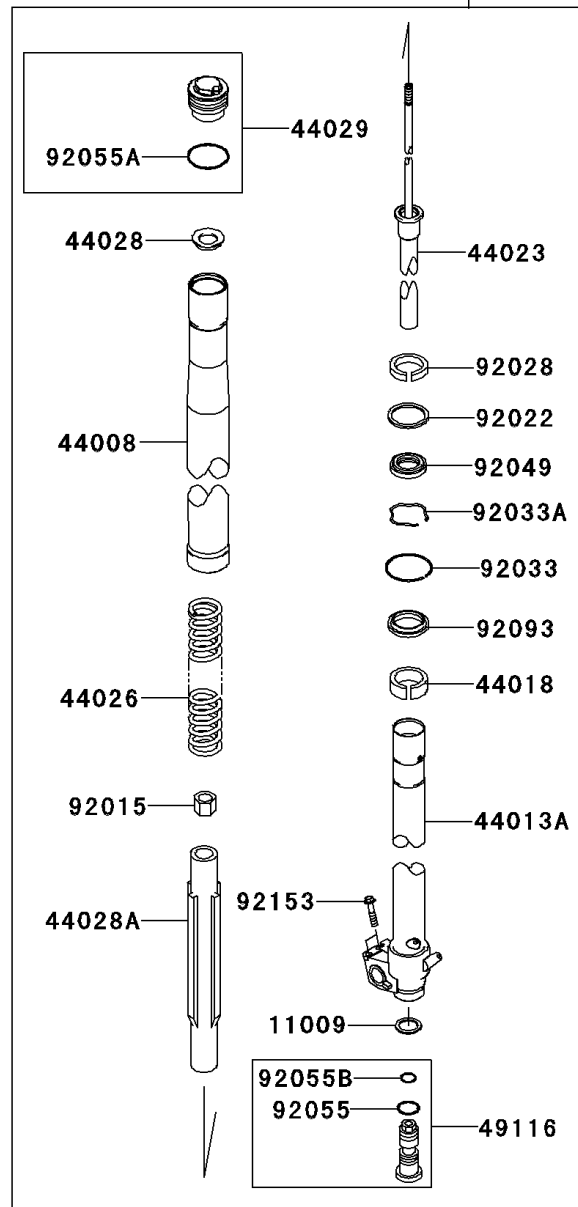

2013 KLX® 250S PARTS DIAGRAM

Front Fork

F2340

2013 KLX® 250S PARTS LIST

Front Fork

ITEM NAME	PART NUMBER	QUANTITY
BOLT-FLANGED,6X8 (Ref # 130)	130BB0608	1
GASKET,FORK CYLINDER BOLT (Ref # 11009)	11009-1592	2
PIPE-FORK OUTER,SILVER (Ref # 44008)	44008-0032-KX	2
PIPE-FORK INNER,LH,P.SILVER (Ref # 44013)	44013-0090-458	1
PIPE-FORK INNER,RH,P.SILVER (Ref # 44013A)	44013-0092-458	1
PISTON-FORK,INNER PIPE (Ref # 44018)	44018-1056	2
CYLINDER-SET-FORK (Ref # 44023)	44023-0062	2
SPRING-FRONT FORK (Ref # 44026)	44026-0103	2
GUIDE-FORK SPRING (Ref # 44028)	44028-1081	2
GUIDE-FORK SPRING (Ref # 44028A)	44028-1084	2
SEAT-FORK SPRING,SILVER (Ref # 44029)	44029-0010-KX	2
HOLDER-FORK UNDER,F.S.BLACK (Ref # 44037)	44037-0078-18R	1
HOLDER-FORK UPPER,F.S.BLACK (Ref # 44039)	44039-0059-18R	1
DAMPER-ASSY,FORK,LH,SILVER (Ref # 44071)	44071-5074	1
DAMPER-ASSY,FORK,RH,SILVER (Ref # 44071A)	44071-5075	1
VALVE-ASSY,FORK (Ref # 49116)	49116-1168	2
GUARD,FORK,RH,EBONY (Ref # 55020A)	55020-0320-6C	1
GUARD,FORK,LH,EBONY (Ref # 55020C)	55020-0484-6C	1
NUT (Ref # 92015)	92015-1839	2
WASHER (Ref # 92022)	92022-1299	2
BUSHING (Ref # 92028)	92028-1581	2
RING-SNAP (Ref # 92033)	92033-0080	2
RING-SNAP (Ref # 92033A)	92033-1077	2
SEAL-OIL (Ref # 92049)	92049-1373	2
RING-O (Ref # 92055)	92055-1156	2
RING-O,FORK,AIR TUBE (Ref # 92055A)	92055-1333	2
RING-O,FORK VALVE (Ref # 92055B)	92055-1502	2
BAND (Ref # 92072)	92072-1267	1
BAND (Ref # 92072A)	92072-1283	1

2013 KLX® 250S PARTS LIST

Front Fork

ITEM NAME	PART NUMBER	QUANTITY
BAND (Ref # 92072B)	92072-1414	2
SEAL,FORK OUTER TUBE (Ref # 92093)	92093-1342	2
BOLT,FLANGED,8X40 (Ref # 92150)	92150-1446	2
BOLT,8X40 (Ref # 92153)	92153-0020	8
BOLT,6X12 (Ref # 92153A)	92153-0503	1
BOLT,FLANGED,6X14 (Ref # 92153B)	92153-0936	6
CLAMP (Ref # 92171)	92171-1833	1
CLAMP,SPEED SENSOR HARNESS (Ref # 92171A)	92171-1905	1