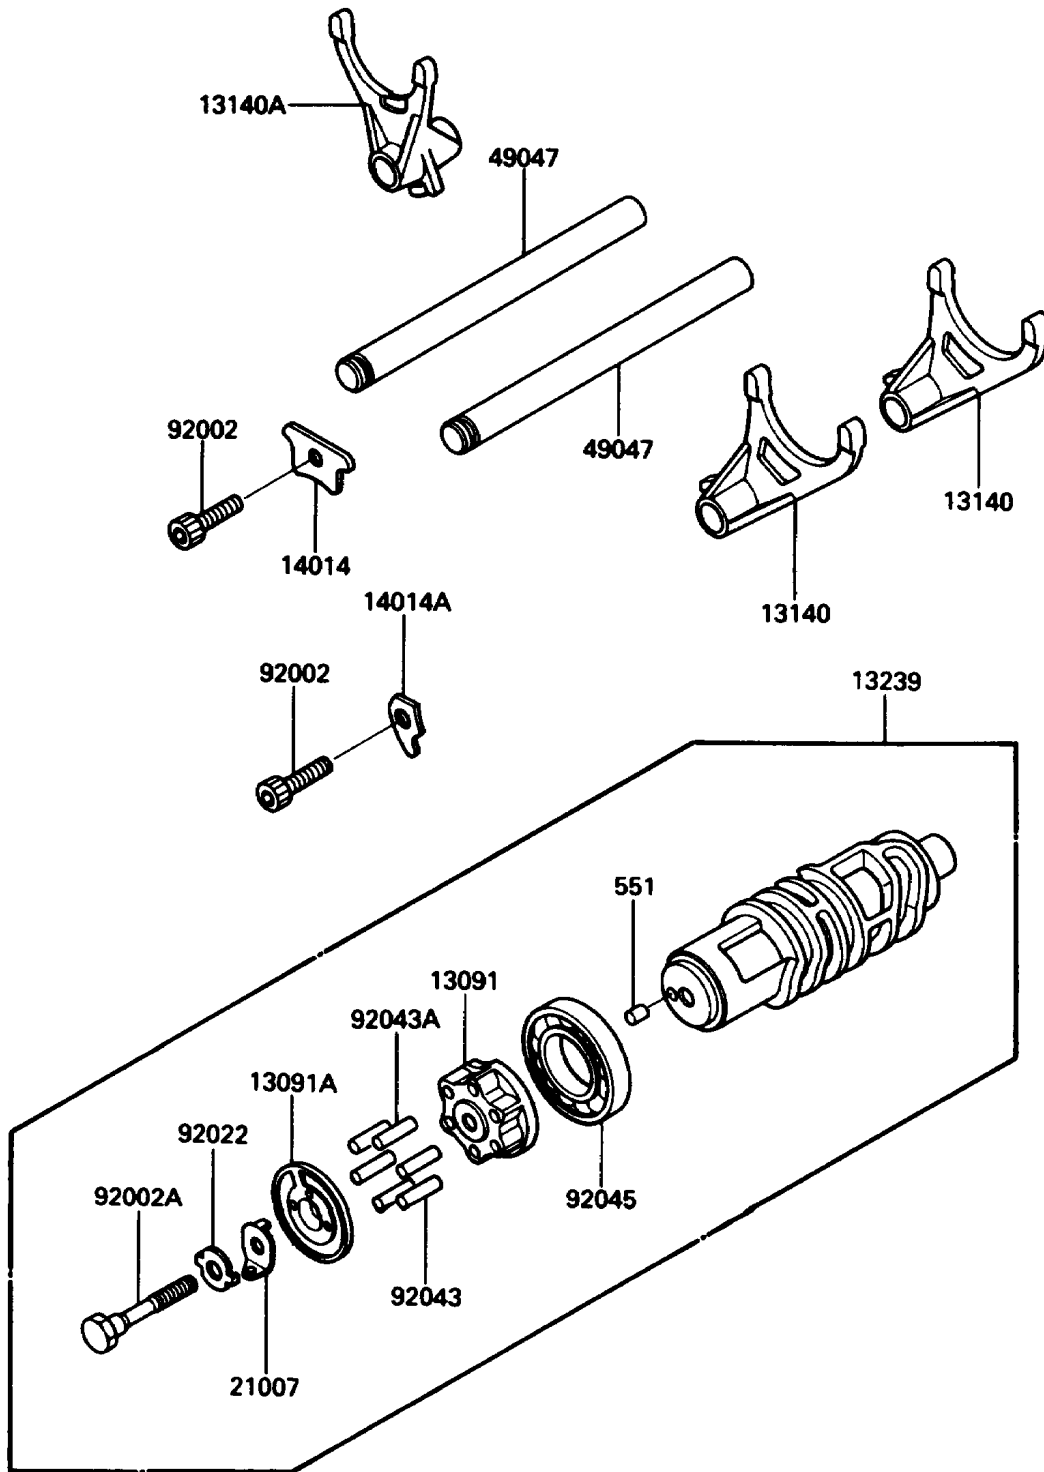

1987 Voyager XII PARTS DIAGRAM

Change Drum/Shift Fork

E1362-0112

1987 Voyager XII PARTS LIST

Change Drum/Shift Fork

ITEM NAME	PART NUMBER	QUANTITY
PIN-DOWEL,4X8 (Ref # 551)	551A0408	1
HOLDER (Ref # 13091)	13091-1409	1
HOLDER,CHANGE DRUM PIN (Ref # 13091A)	13091-1442	1
FORK-SHIFT (Ref # 13140)	13140-1146	2
FORK-SHIFT (Ref # 13140A)	13140-1147	1
DRUM-ASSY-CHANGE (Ref # 13239)	13239-1129	1
PLATE-POSITION (Ref # 14014)	14014-1073	1
PLATE-POSITION (Ref # 14014A)	14014-1074	1
ROTOR, TOP SWITCH (Ref # 21007)	21007-1192	1
ROD-SHIFT (Ref # 49047)	49047-1055	2
BOLT, SOCKET, 6X14 (Ref # 92002)	92002-1592	2
BOLT, 6X45 (Ref # 92002A)	92002-1873	1
WASHER (Ref # 92022)	92022-1824	1
PIN, DOWEL, 4X15.8 (Ref # 92043)	92042-014	5
PIN, DOWEL, 4X17.8 (Ref # 92043A)	92042-020	1
BEARING-BALL, 16005(NTN) (Ref # 92045)	92045-1045	1