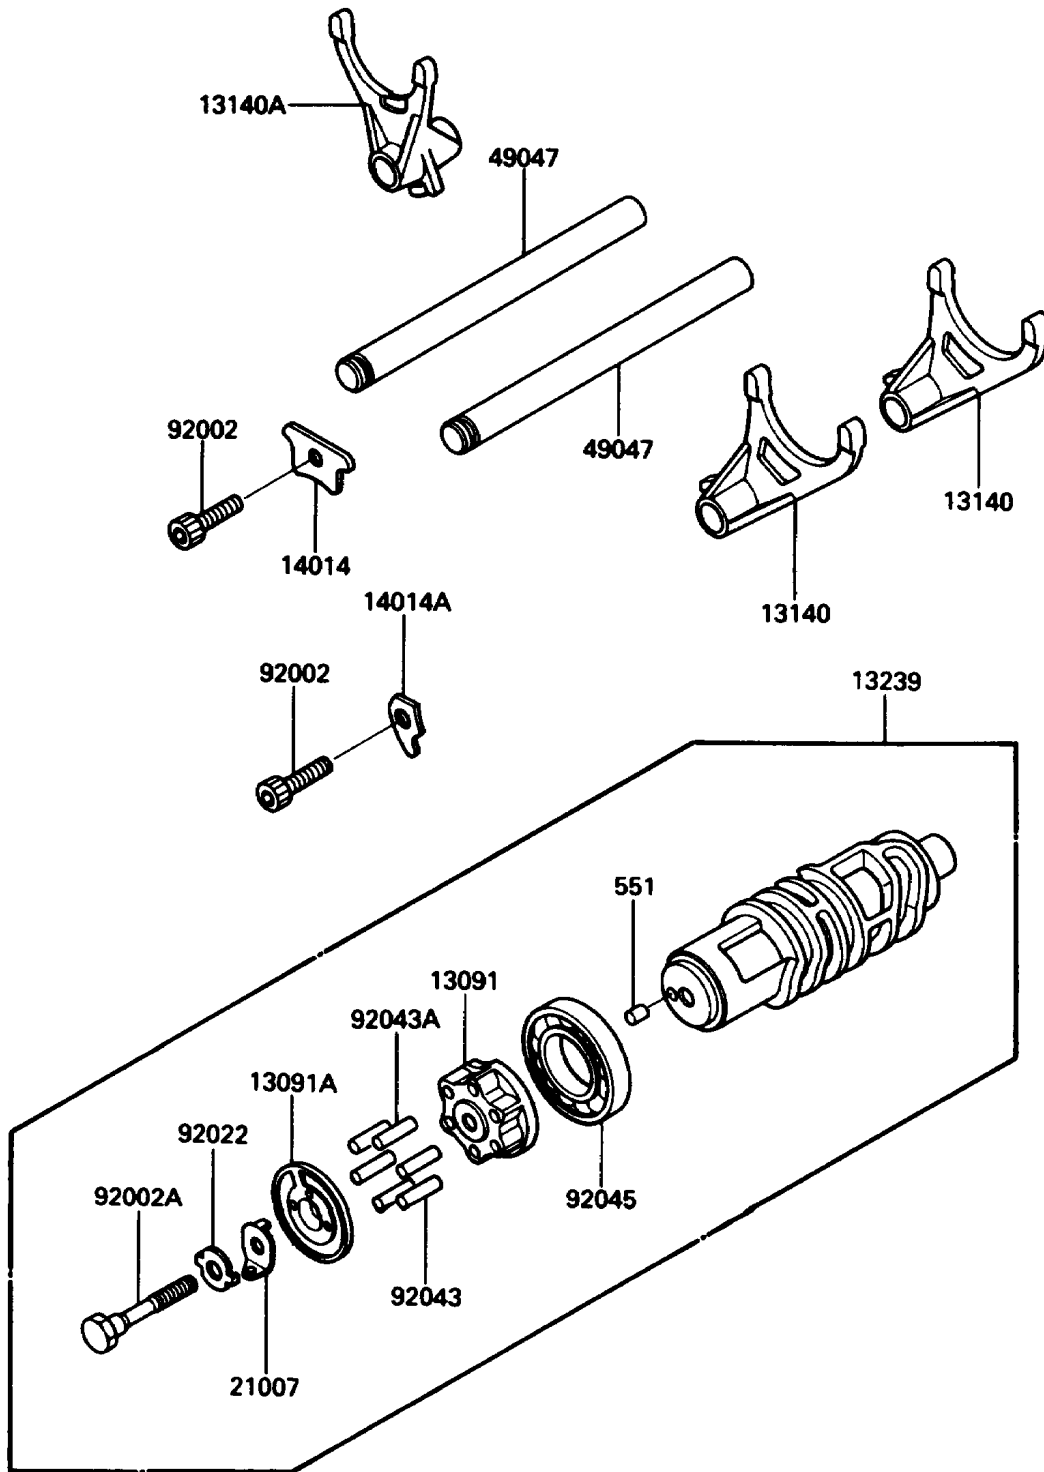

1988 Voyager XII PARTS DIAGRAM

Change Drum/Shift Fork

E1362-0112

1988 Voyager XII PARTS LIST

Change Drum/Shift Fork

ITEM NAME	PART NUMBER	QUANTITY
PIN-DOWEL,4X8 (Ref # 551)	551A0408	1
HOLDER (Ref # 13091)	13091-1409	1
HOLDER,CHANGE DRUM PIN (Ref # 13091A)	13091-1442	1
FORK-SHIFT (Ref # 13140)	13140-1146	2
FORK-SHIFT (Ref # 13140A)	13140-1147	1
DRUM-ASSY-CHANGE (Ref # 13239)	13239-1129	1
PLATE-POSITION (Ref # 14014)	14014-1073	1
PLATE-POSITION (Ref # 14014A)	14014-1074	1
ROTOR, TOP SWITCH (Ref # 21007)	21007-1192	1
ROD-SHIFT (Ref # 49047)	49047-1055	2
BOLT, SOCKET, 6X14 (Ref # 92002)	92002-1592	2
BOLT, 6X45 (Ref # 92002A)	92002-1873	1
WASHER (Ref # 92022)	92022-1824	1
PIN, DOWEL, 4X15.8 (Ref # 92043)	92042-014	5
PIN, DOWEL, 4X17.8 (Ref # 92043A)	92042-020	1
BEARING-BALL, 16005(NTN) (Ref # 92045)	92045-1045	1