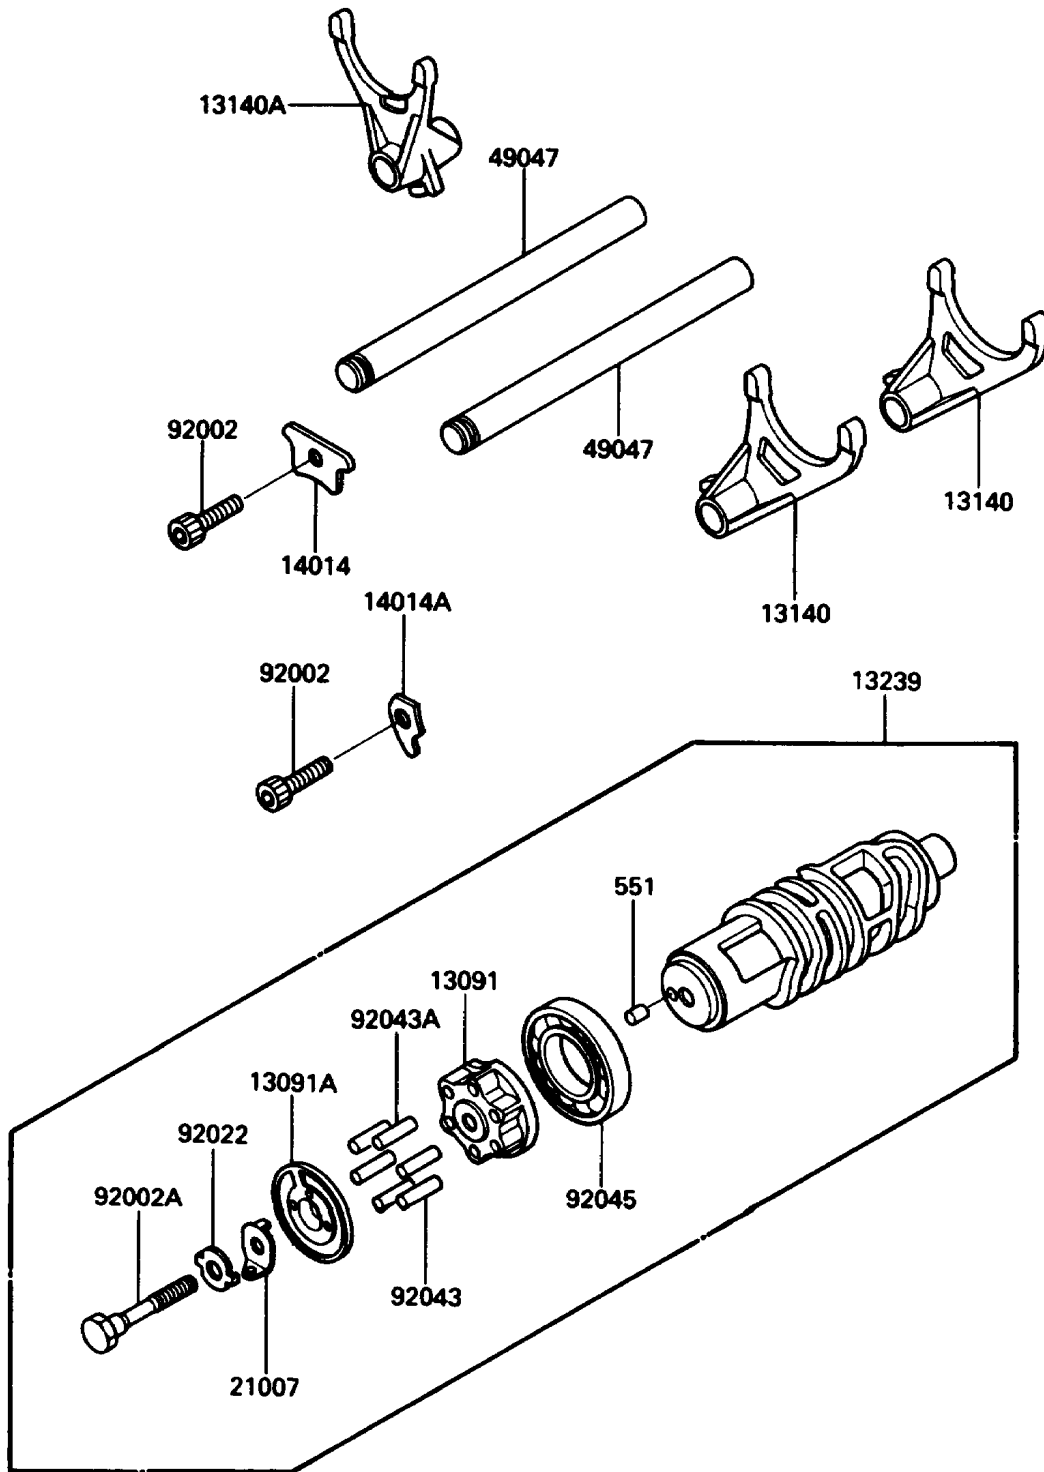

1990 Voyager XII PARTS DIAGRAM

Change Drum/Shift Fork

E1362-0112

1990 Voyager XII PARTS LIST

Change Drum/Shift Fork

ITEM NAME	PART NUMBER	QUANTITY
PIN-DOWEL,4X8 (Ref # 551)	551A0408	1
HOLDER (Ref # 13091)	13091-1409	1
HOLDER,CHANGE DRUM PIN (Ref # 13091A)	13091-1442	1
FORK-SHIFT (Ref # 13140)	13140-1146	2
FORK-SHIFT (Ref # 13140A)	13140-1147	1
DRUM-ASSY-CHANGE (Ref # 13239)	13239-1129	1
PLATE-POSITION (Ref # 14014)	14014-1073	1
PLATE-POSITION (Ref # 14014A)	14014-1074	1
ROTOR, TOP SWITCH (Ref # 21007)	21007-1192	1
ROD-SHIFT (Ref # 49047)	49047-1055	2
BOLT, SOCKET, 6X14 (Ref # 92002)	92002-1592	2
BOLT, 6X45 (Ref # 92002A)	92002-1873	1
WASHER (Ref # 92022)	92022-1824	1
PIN, DOWEL, 4X15.8 (Ref # 92043)	92042-014	5
PIN, DOWEL, 4X17.8 (Ref # 92043A)	92042-020	1
BEARING-BALL, 16005(NTN) (Ref # 92045)	92045-1045	1