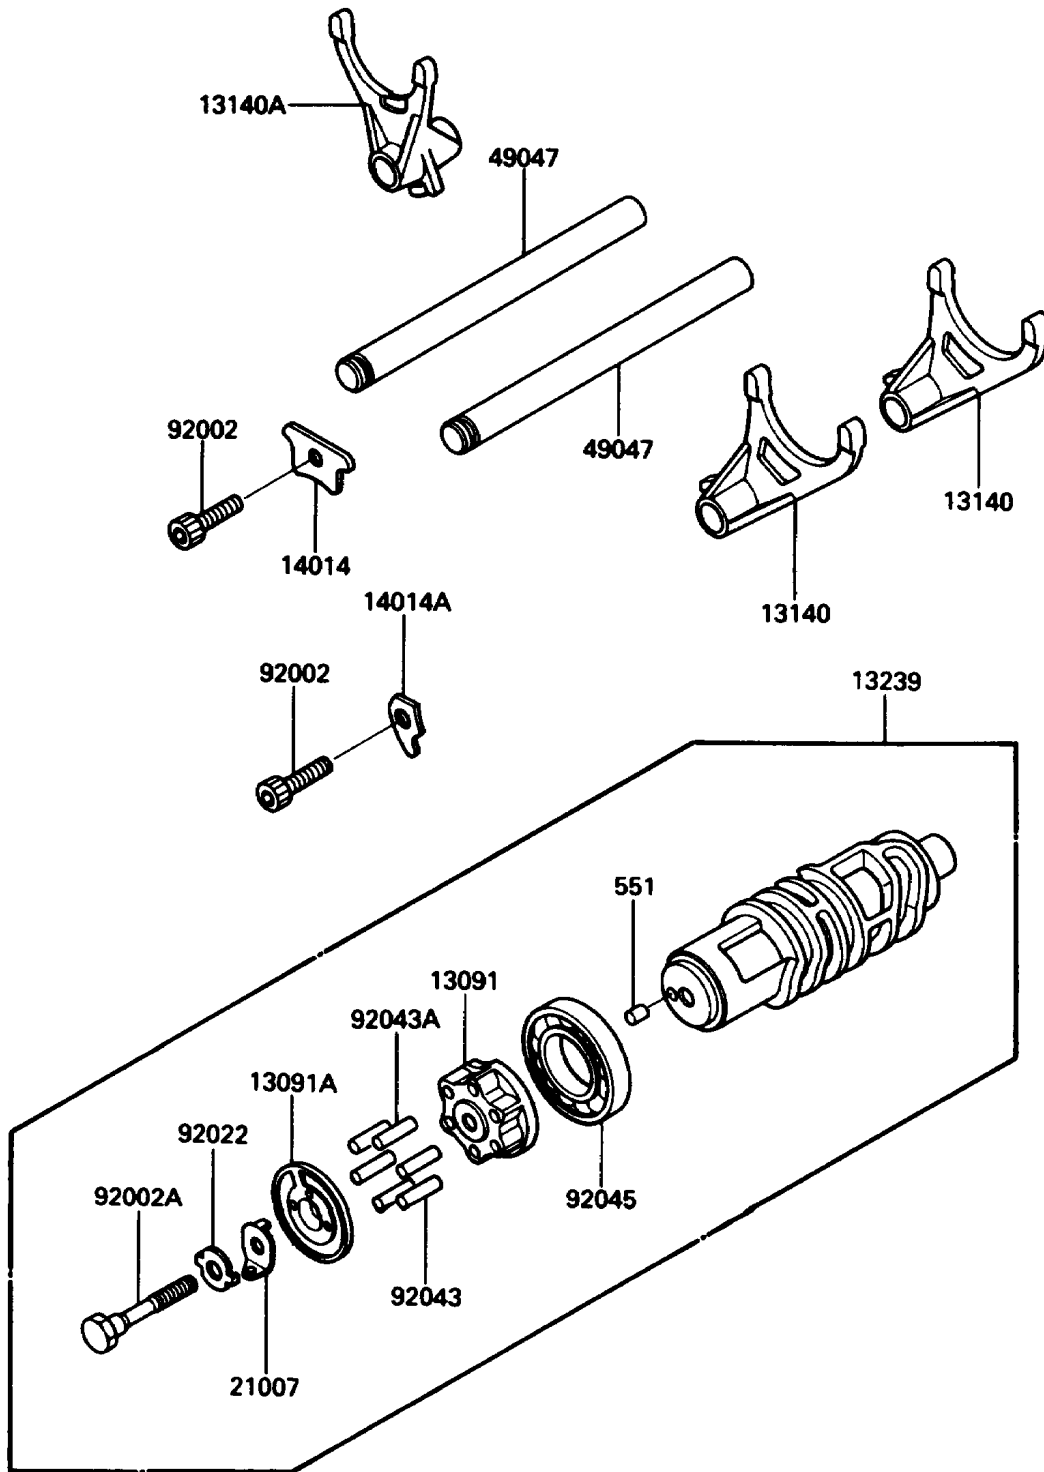

1991 Voyager XII PARTS DIAGRAM

Change Drum/Shift Fork

E1362-0112

1991 Voyager XII PARTS LIST

Change Drum/Shift Fork

ITEM NAME	PART NUMBER	QUANTITY
-----------	-------------	----------