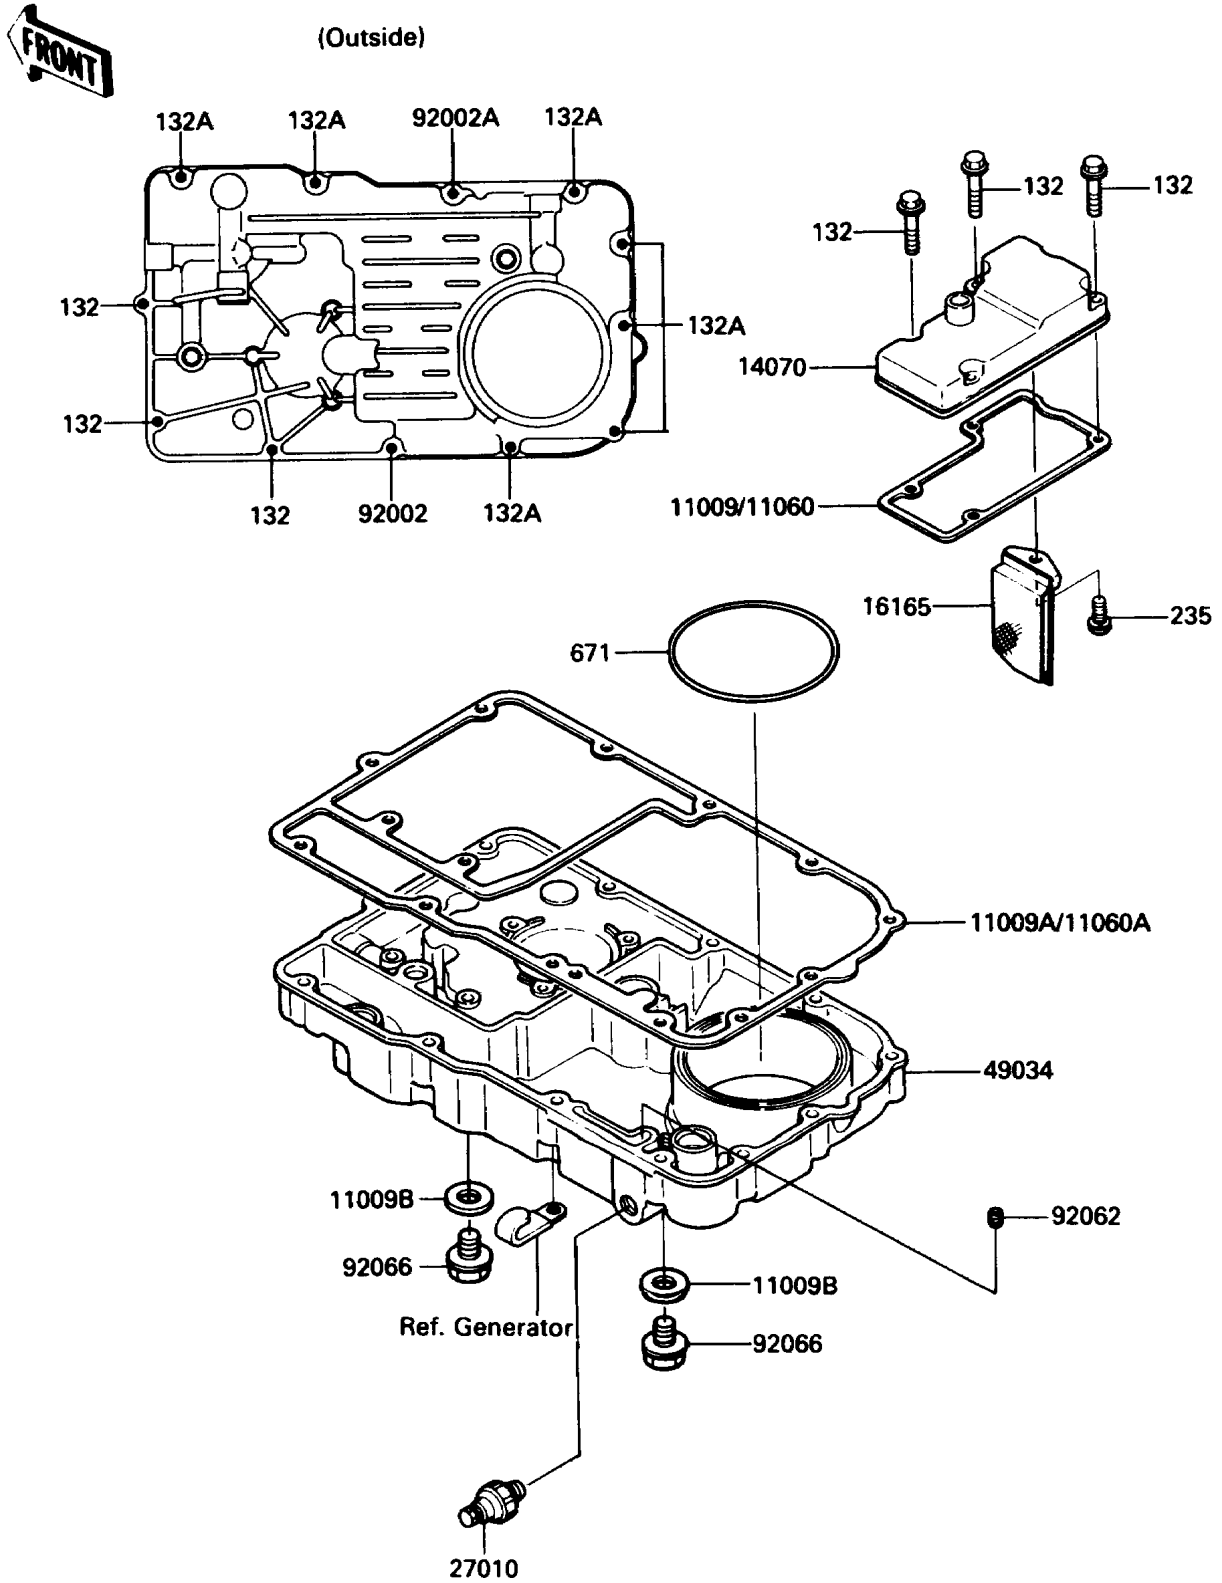

1987 Voyager XII PARTS DIAGRAM

Breather Body/Oil Pan

E1432

1987 Voyager XII PARTS LIST

Breather Body/Oil Pan

ITEM NAME	PART NUMBER	QUANTITY
BOLT-FLANGED-SMALL (Ref # 132)	132E0625	7
BOLT-FLANGED-SMALL (Ref # 132A)	132E0640	7
SCREW-PAN-WP-CROS (Ref # 235)	235B0610	1
O RING,90MM (Ref # 671)	671B2590	1
GASKET,BREATHER BODY (Ref # 11009)	11009-1557	1
GASKET,OIL PAN (Ref # 11009A)	11009-1558	1
GASKET,12X22X2,DRAIN PLUG (Ref # 11009B)	92065-097	2
BODY-BREATHER (Ref # 14070)	14070-1062	1
SEPARATOR,BREATHER BODY (Ref # 16165)	16165-1057	1
SWITCH,OIL PRESSURE (Ref # 27010)	27010-1155	1
PAN-OIL (Ref # 49034)	49034-1063	1
BOLT,6X25 (Ref # 92002)	92002-1612	1
BOLT,6X40 (Ref # 92002A)	92002-1657	1
NOZZLE,YELLOW (Ref # 92062)	92062-1057	1
PLUG,OIL DRAIN,12X15 (Ref # 92066)	92066-1174	2