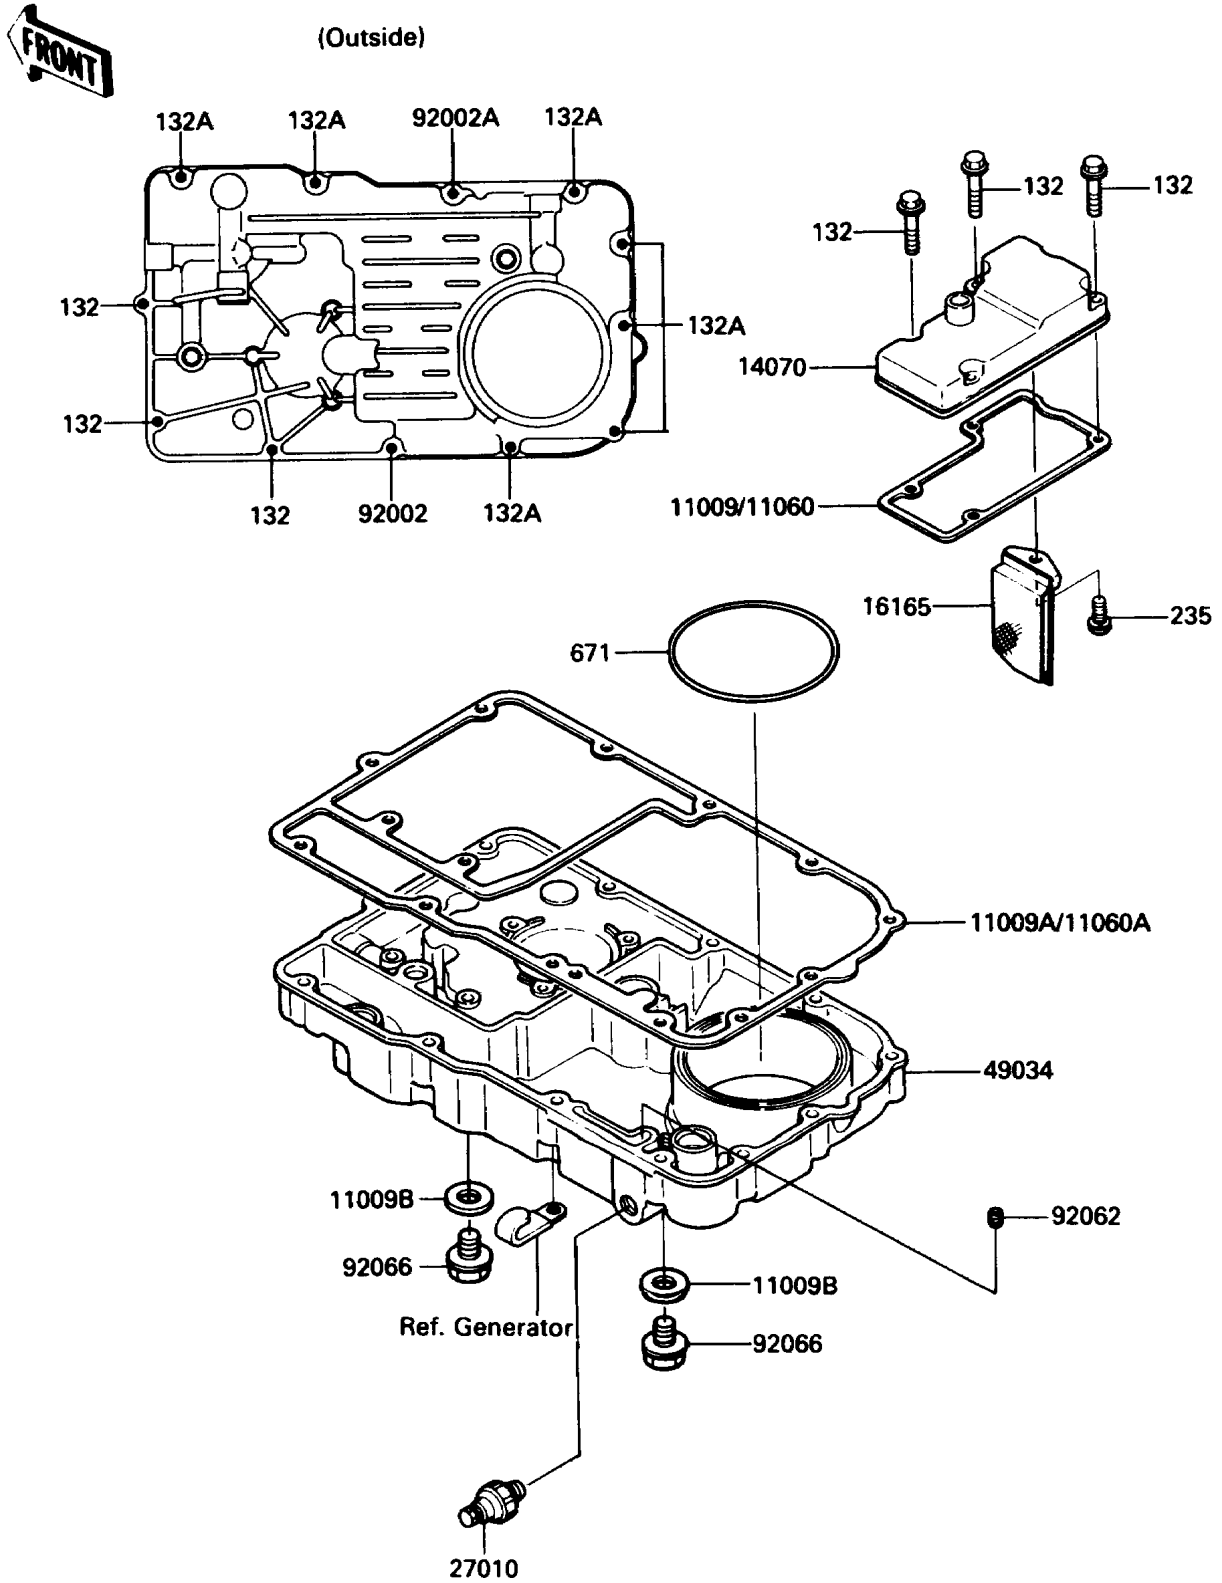

# 1988 Voyager XII PARTS DIAGRAM

Breather Body/Oil Pan

E1432

# 1988 Voyager XII PARTS LIST

## Breather Body/Oil Pan

ITEM NAME	PART NUMBER	QUANTITY
BOLT-FLANGED-SMALL (Ref # 132)	132E0625	7
BOLT-FLANGED-SMALL (Ref # 132A)	132E0640	7
SCREW-PAN-WP-CROS (Ref # 235)	235B0610	1
O RING,90MM (Ref # 671)	671B2590	1
GASKET,BREATHER BODY (Ref # 11009)	11009-1557	1
GASKET,OIL PAN (Ref # 11009A)	11009-1558	1
GASKET,12X22X2,DRAIN PLUG (Ref # 11009B)	92065-097	2
BODY-BREATHER (Ref # 14070)	14070-1062	1
SEPARATOR,BREATHER BODY (Ref # 16165)	16165-1057	1
SWITCH,OIL PRESSURE (Ref # 27010)	27010-1155	1
PAN-OIL (Ref # 49034)	49034-1063	1
BOLT,6X25 (Ref # 92002)	92002-1612	1
BOLT,6X40 (Ref # 92002A)	92002-1657	1
NOZZLE,YELLOW (Ref # 92062)	92062-1057	1
PLUG,OIL DRAIN,12X15 (Ref # 92066)	92066-1174	2