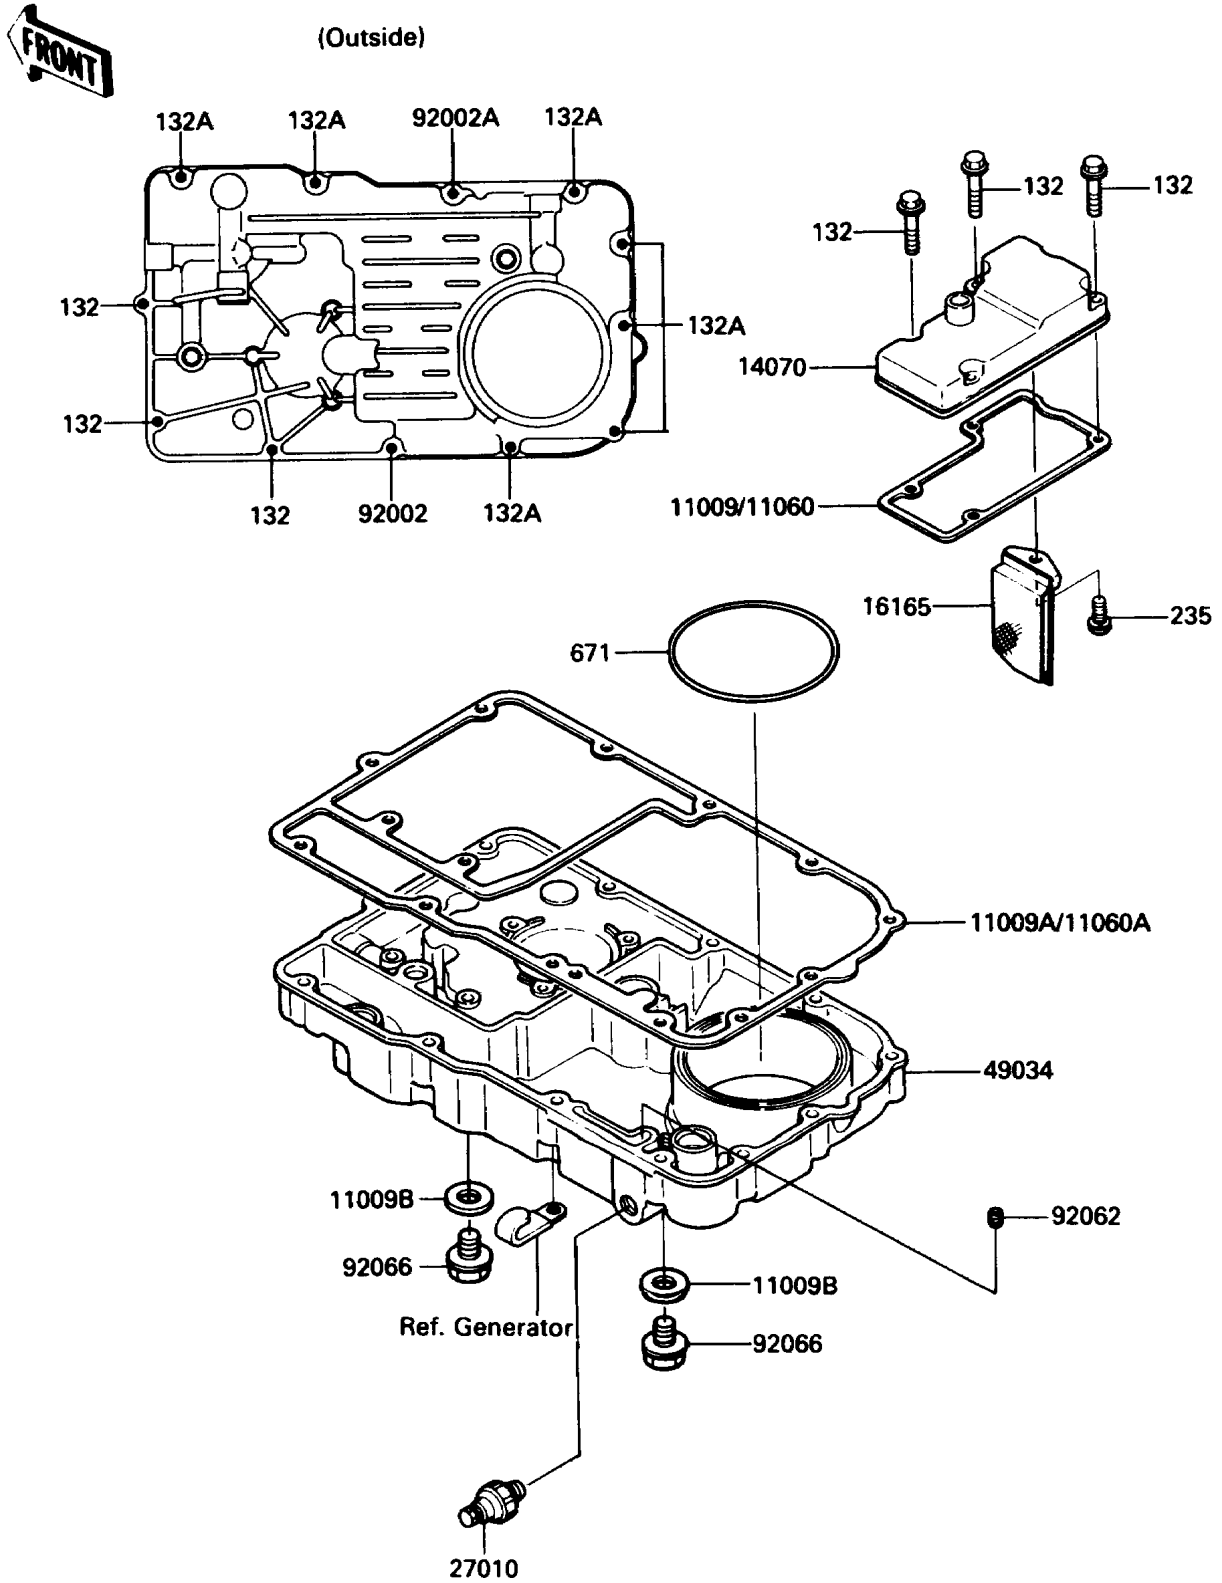

1990 Voyager XII PARTS DIAGRAM

Breather Body/Oil Pan

E1432

1990 Voyager XII PARTS LIST

Breather Body/Oil Pan

ITEM NAME	PART NUMBER	QUANTITY
BOLT-FLANGED-SMALL (Ref # 132)	132E0625	7
BOLT-FLANGED-SMALL (Ref # 132A)	132E0640	7
SCREW-PAN-WP-CROS (Ref # 235)	235B0610	1
O RING,90MM (Ref # 671)	671B2590	1
GASKET,BREATHER BODY (Ref # 11009)	11009-1557	1
GASKET,OIL PAN (Ref # 11009A)	11009-1558	1
GASKET,12X22X2,DRAIN PLUG (Ref # 11009B)	92065-097	2
BODY-BREATHER (Ref # 14070)	14070-1062	1
SEPARATOR,BREATHER BODY (Ref # 16165)	16165-1057	1
SWITCH,OIL PRESSURE (Ref # 27010)	27010-1155	1
PAN-OIL (Ref # 49034)	49034-1063	1
BOLT,6X25 (Ref # 92002)	92002-1612	1
BOLT,6X40 (Ref # 92002A)	92002-1657	1
NOZZLE,YELLOW (Ref # 92062)	92062-1057	1
PLUG,OIL DRAIN,12X15 (Ref # 92066)	92066-1174	2