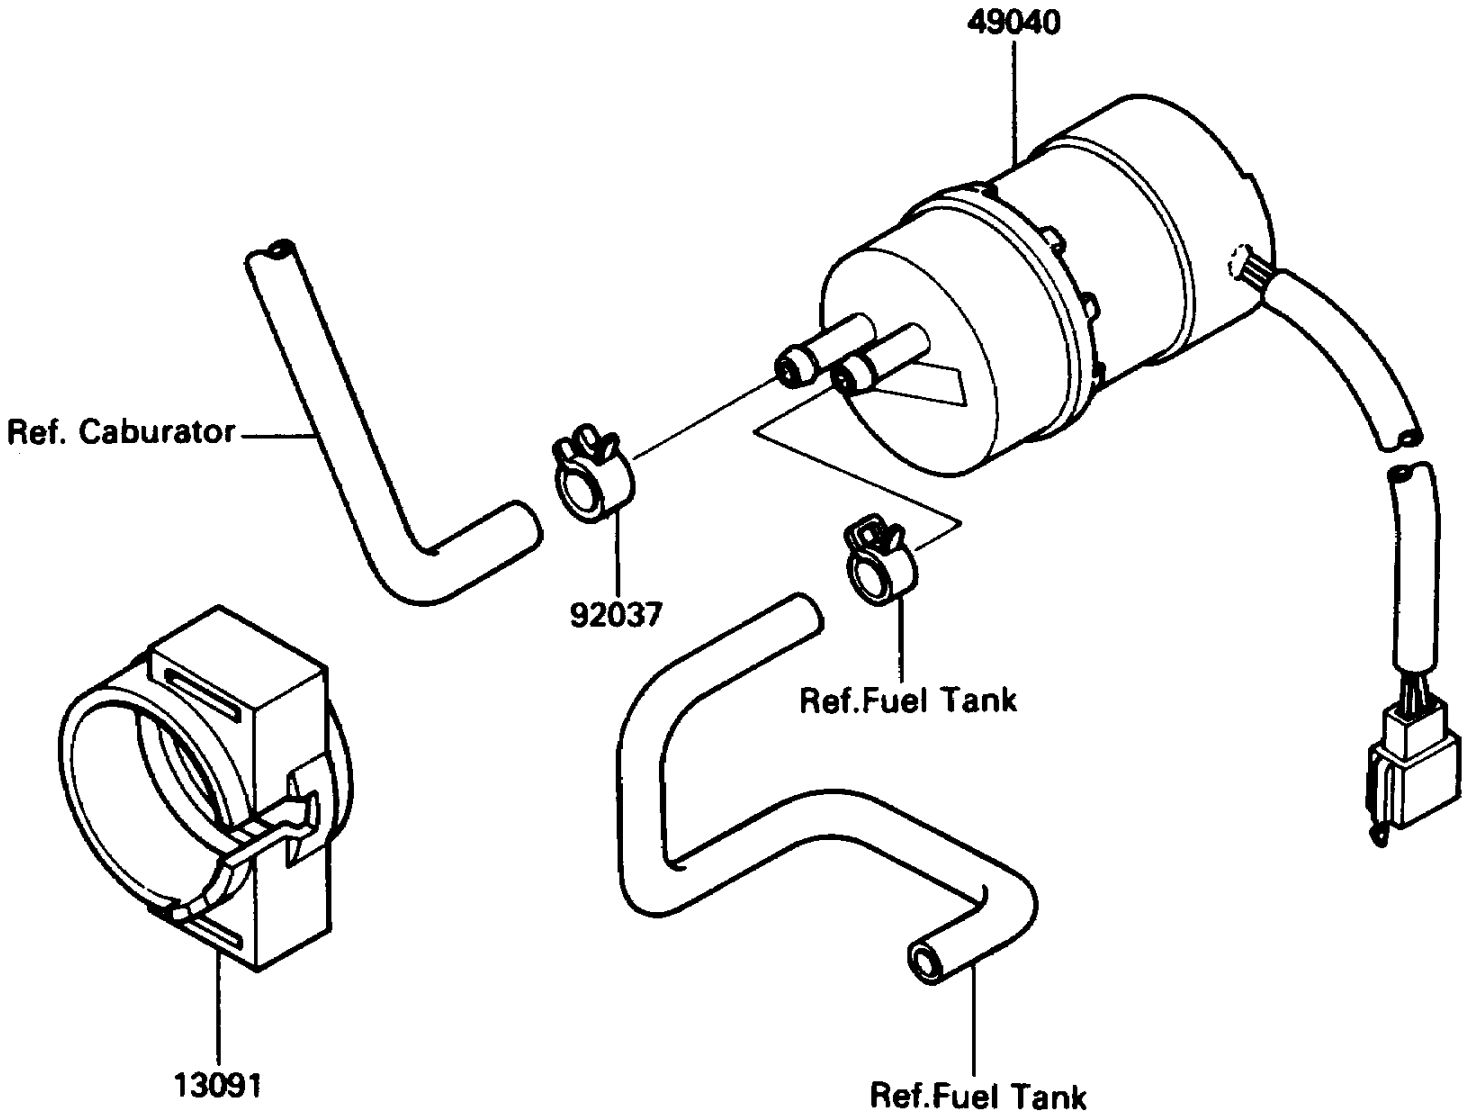

1987 Voyager XII PARTS DIAGRAM

Fuel Pump

E1520-0009

1987 Voyager XII PARTS LIST

Fuel Pump

ITEM NAME	PART NUMBER	QUANTITY
HOLDER (Ref # 13091)	13091-1512	1
PUMP-FUEL (Ref # 49040)	49040-1054	1
CLAMP,TUBE (Ref # 92037)	92037-1505	1