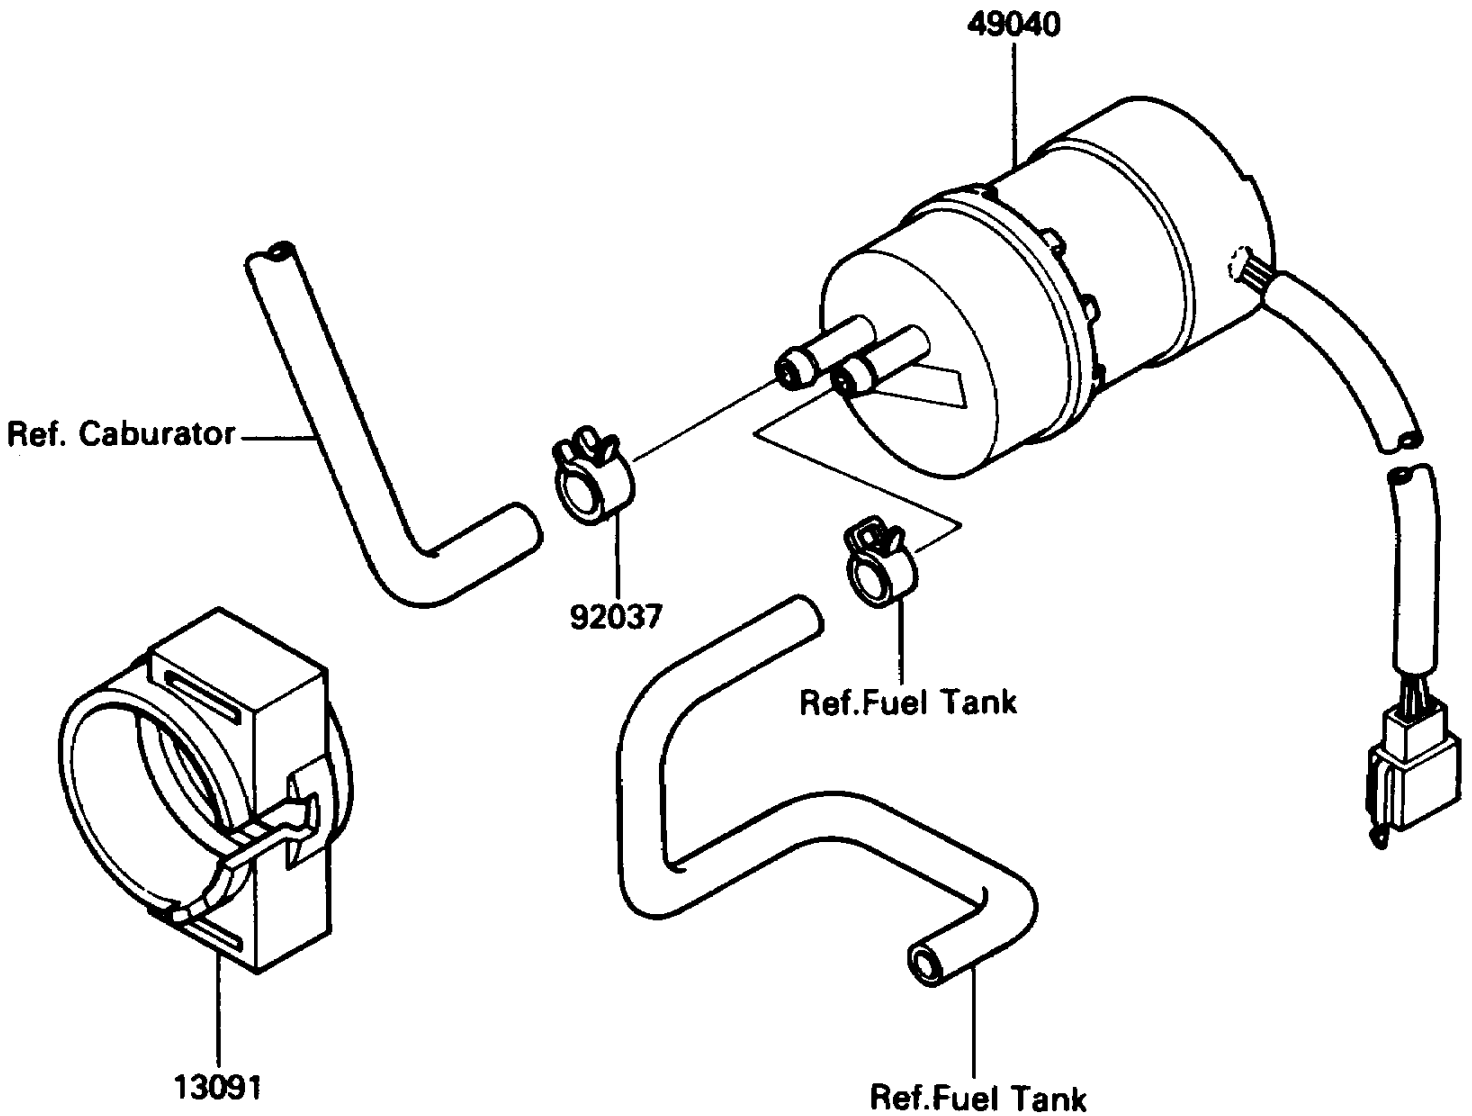

# 1987 Voyager XII PARTS DIAGRAM

Fuel Pump

E1520-0009

# 1987 Voyager XII PARTS LIST

## Fuel Pump

ITEM NAME	PART NUMBER	QUANTITY
HOLDER (Ref # 13091)	13091-1512	1
PUMP-FUEL (Ref # 49040)	49040-1054	1
CLAMP,TUBE (Ref # 92037)	92037-1505	1