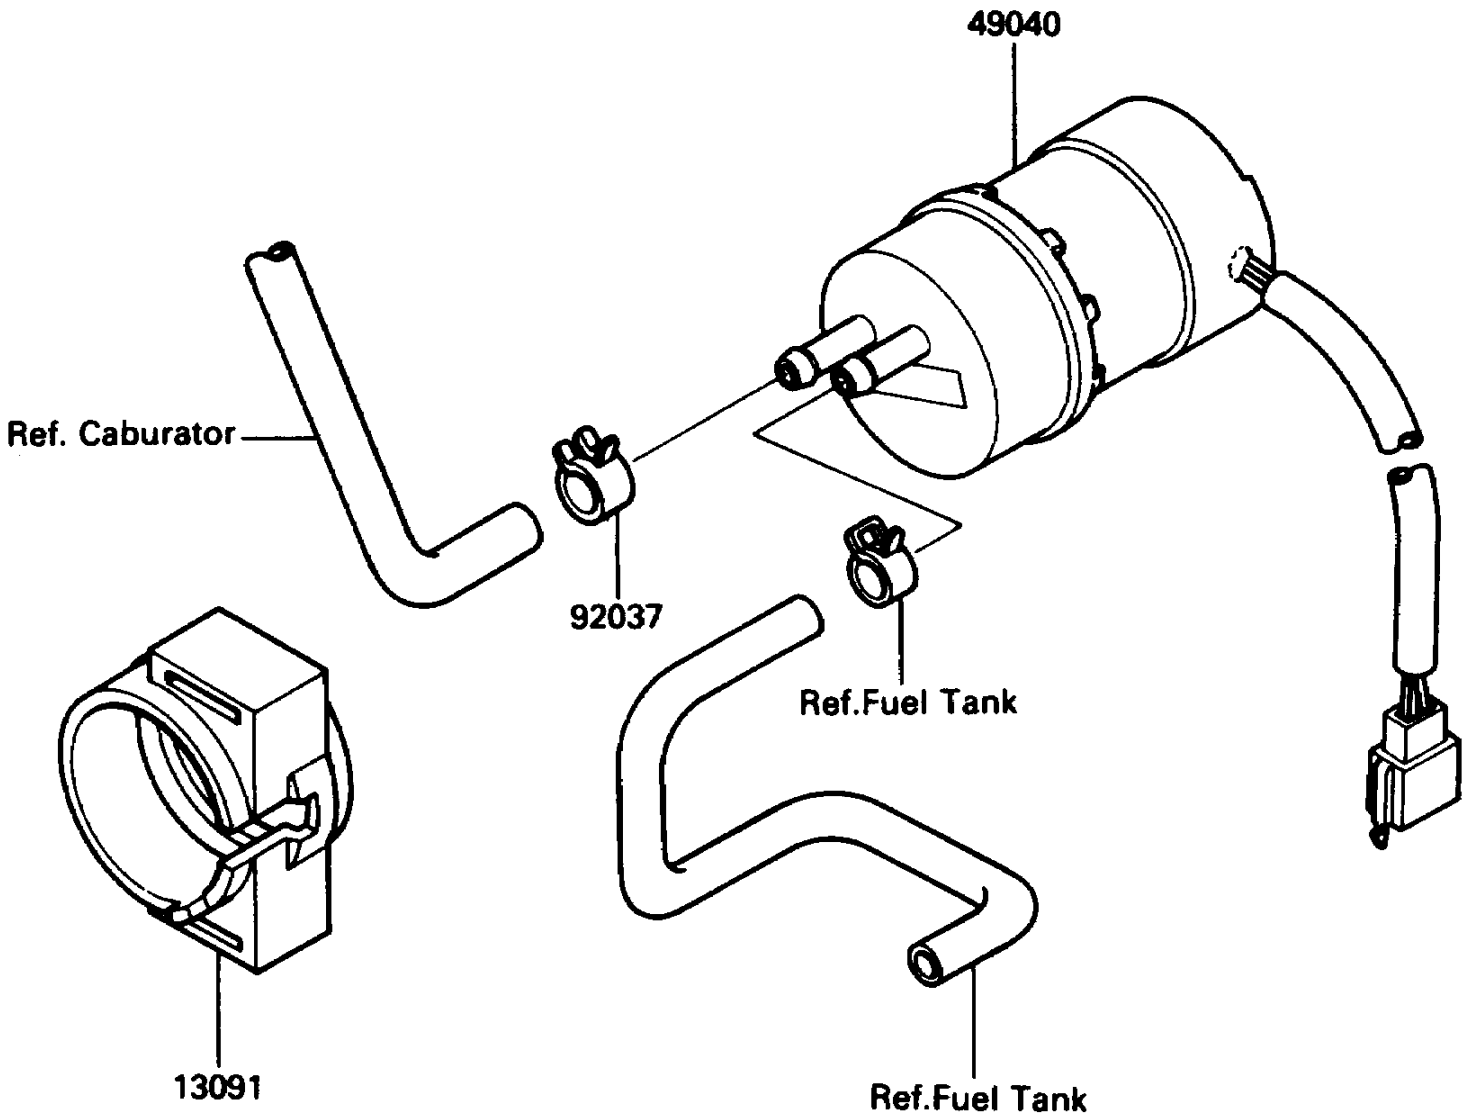

# 1988 Voyager XII PARTS DIAGRAM

Fuel Pump

E1520-0009

# 1988 Voyager XII PARTS LIST

## Fuel Pump

ITEM NAME	PART NUMBER	QUANTITY
HOLDER (Ref # 13091)	13091-1512	1
PUMP-FUEL (Ref # 49040)	49040-1054	1
CLAMP,TUBE (Ref # 92037)	92037-1505	1