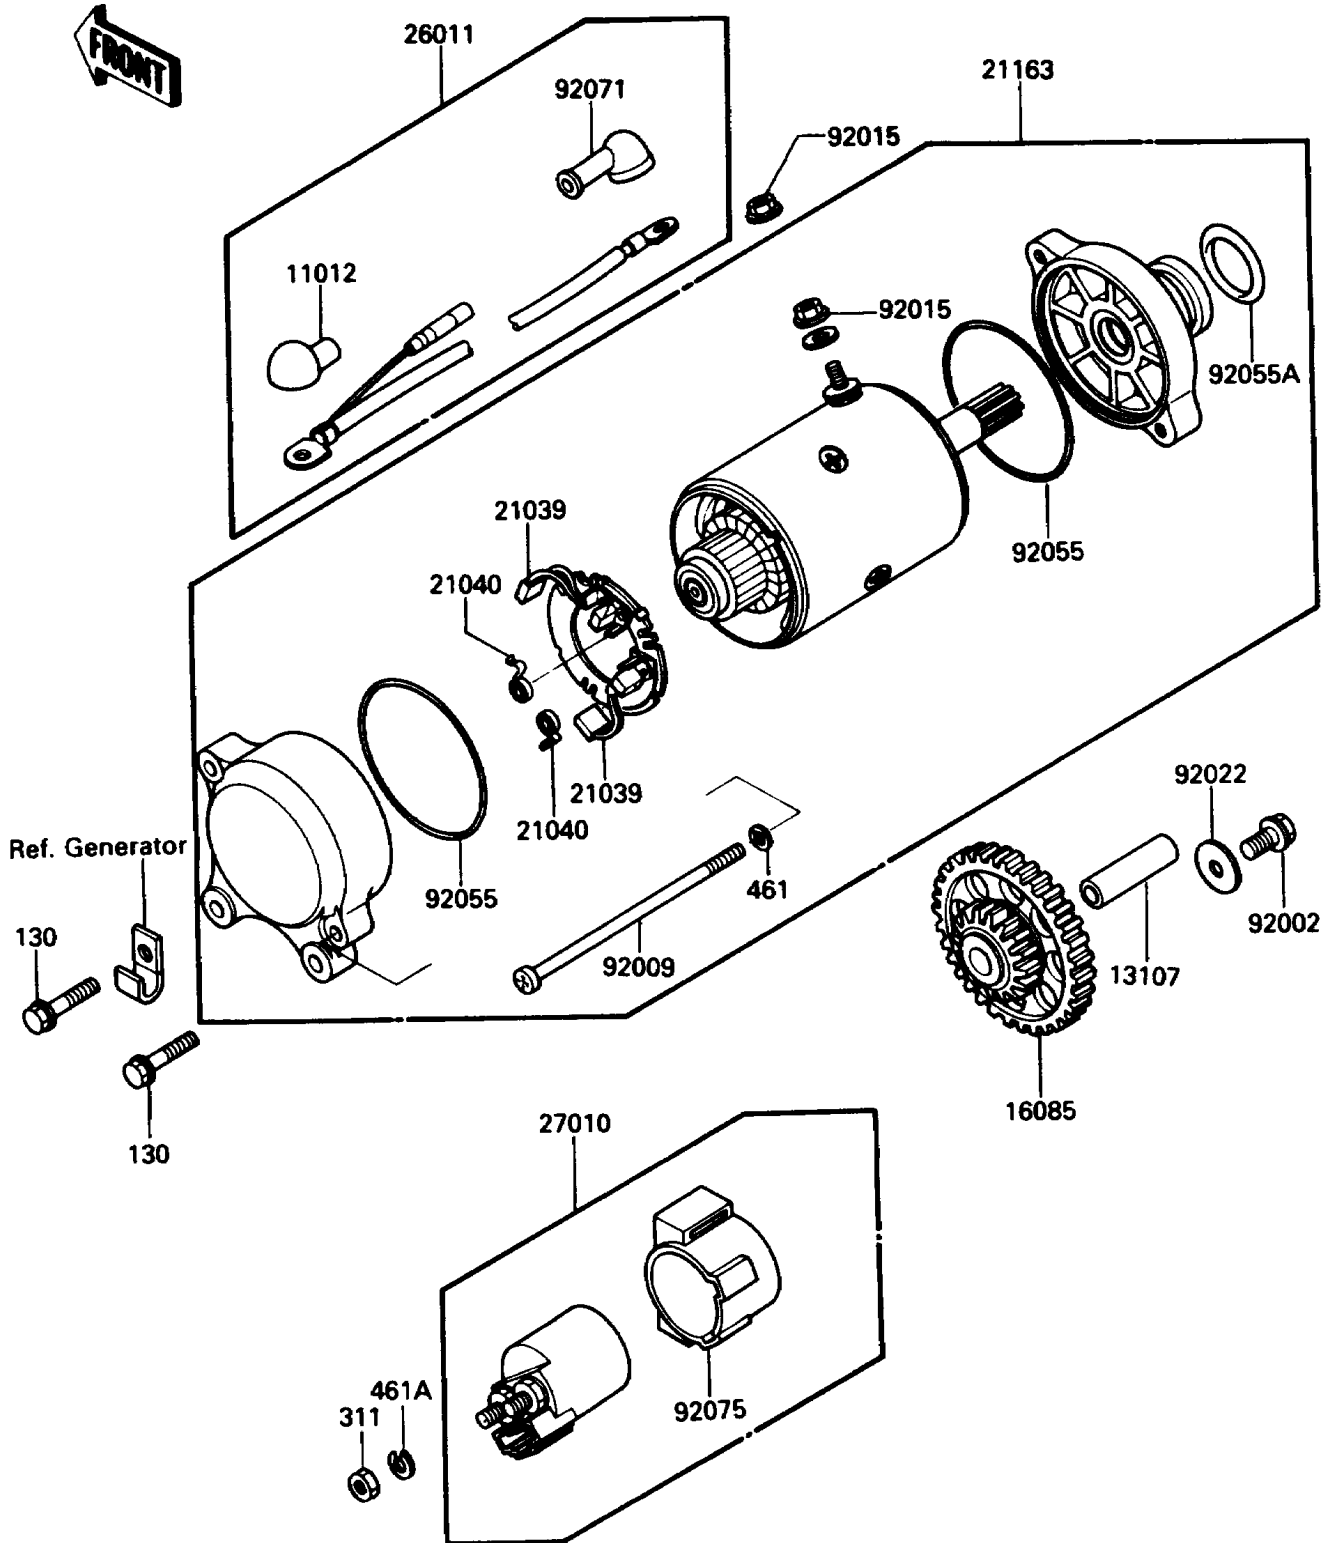

1988 Voyager XII PARTS DIAGRAM

Starter Motor

E1840-0081

1988 Voyager XII PARTS LIST

Starter Motor

ITEM NAME	PART NUMBER	QUANTITY
BOLT-FLANGED,6X25 (Ref # 130)	130G0625	2
NUT-HEX,6MM (Ref # 311)	311B0600	2
WASHER-SPRING,5MM (Ref # 461)	461F0500	2
WASHER-SPRING,6MM (Ref # 461A)	461F0600	2
CAP,TERMINAL (Ref # 11012)	11012-1354	1
SHAFT,IDLE GEAR (Ref # 13107)	13107-1106	1
GEAR,STARTER IDLE (Ref # 16085)	16085-1216	1
BRUSH,CARBON (Ref # 21039)	21039-003	2
SPRING-BRUSH (Ref # 21040)	21040-003	2
STARTER-ELECTRIC (Ref # 21163)	21163-1098	1
WIRE-LEAD,STARTER MOTOR (Ref # 26011)	26011-1369	1
SWITCH,MAGNETIC (Ref # 27010)	27010-1209	1
BOLT,6X12 (Ref # 92002)	92002-1572	1
SCREW (Ref # 92009)	92009-1443	2
NUT,STARTER MOTOR (Ref # 92015)	92015-1476	2
WASHER,6X19.5X2 (Ref # 92022)	92022-1517	1
RING-O,STARTER MOTOR (Ref # 92055)	21027-003	2
RING-O (Ref # 92055A)	92055-1303	1
GROMMET,STARTER TERMINAL (Ref # 92071)	21017-017	1
DAMPER,MAGNETIC SWITCH (Ref # 92075)	21064-002	1