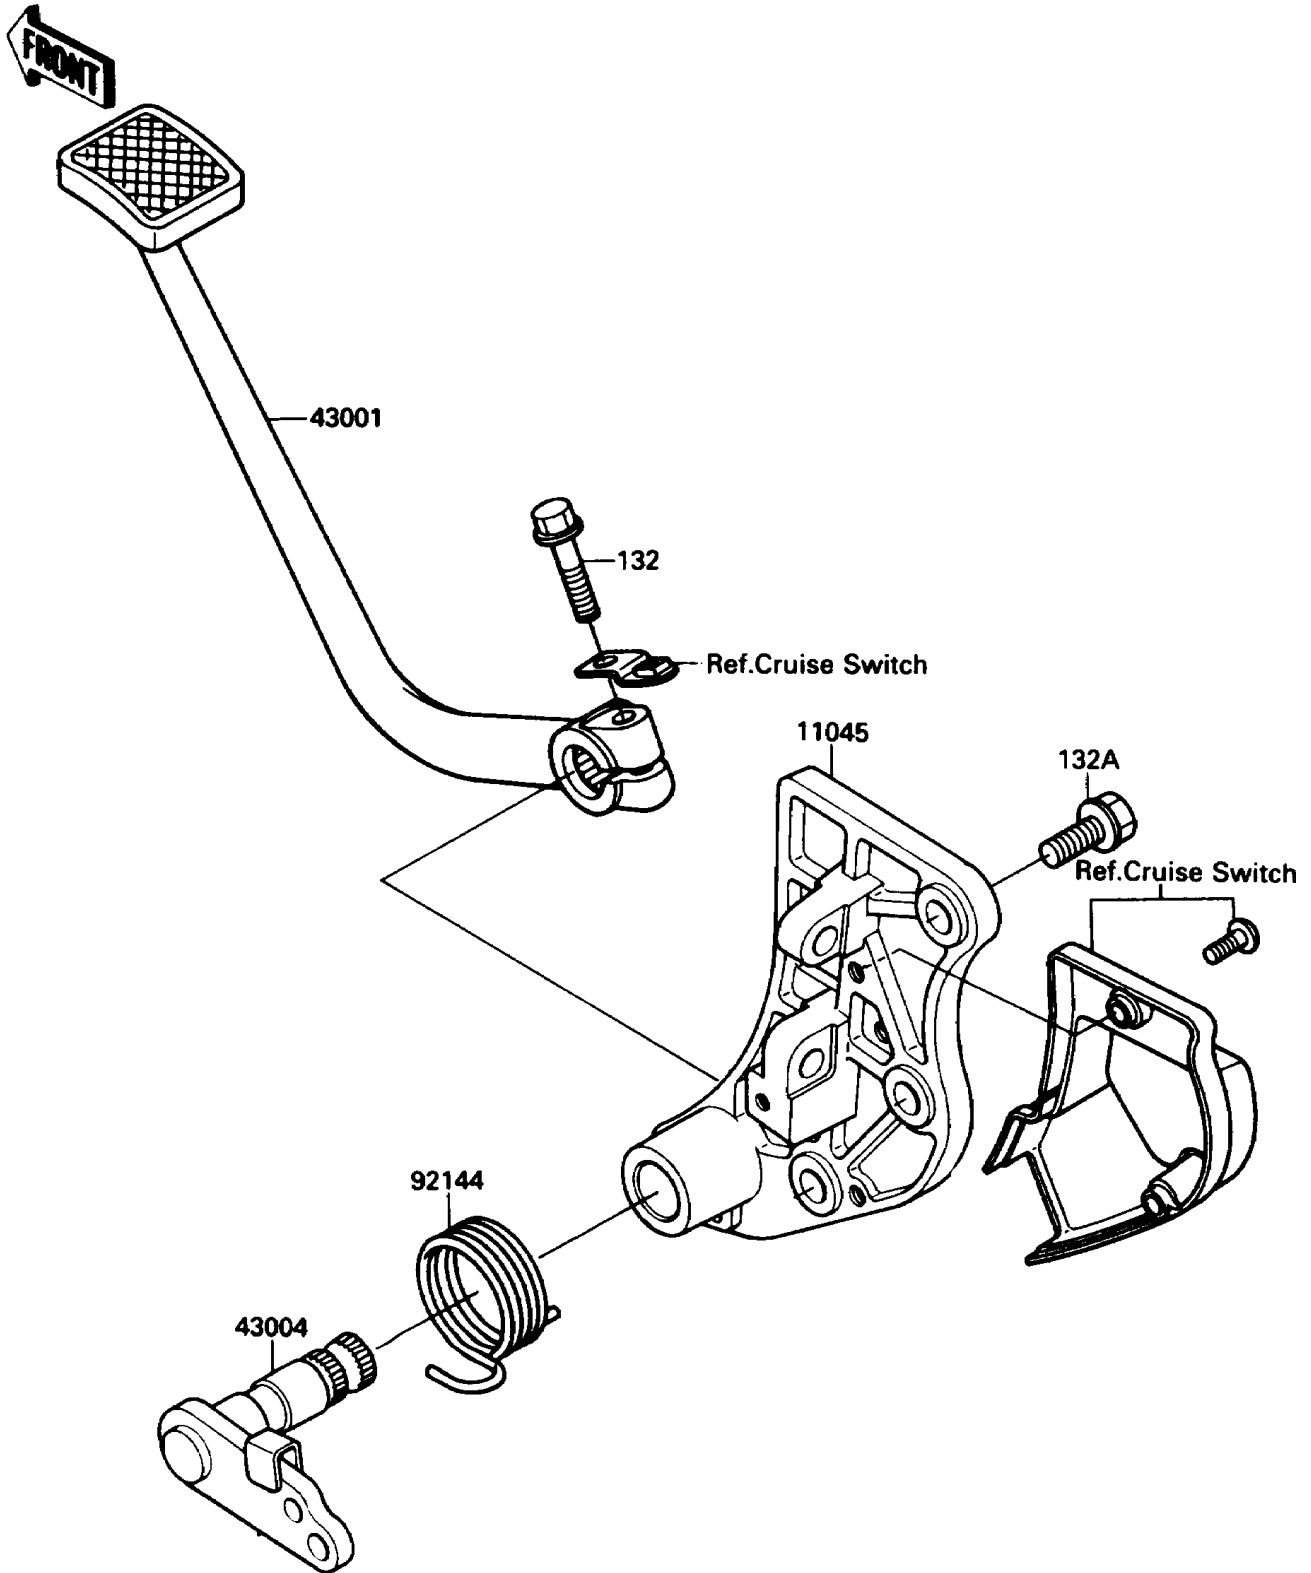

1991 Voyager XII PARTS DIAGRAM

Brake Pedal

F2260-0172

1991 Voyager XII PARTS LIST

Brake Pedal

ITEM NAME	PART NUMBER	QUANTITY
BOLT-FLANGED-SMALL (Ref # 132)	132E0825	1
BOLT-FLANGED-SMALL,8X16 (Ref # 132A)	132J0816	3
BRACKET,BRAKE PEDAL (Ref # 11045)	11045-1910	1
LEVER-BRAKE,PEDAL (Ref # 43001)	43001-1235	1
SHAFT-BRAKE (Ref # 43004)	43004-1119	1
SPRING,BRAKE PEDAL RETURN (Ref # 92144)	92081-1955	1