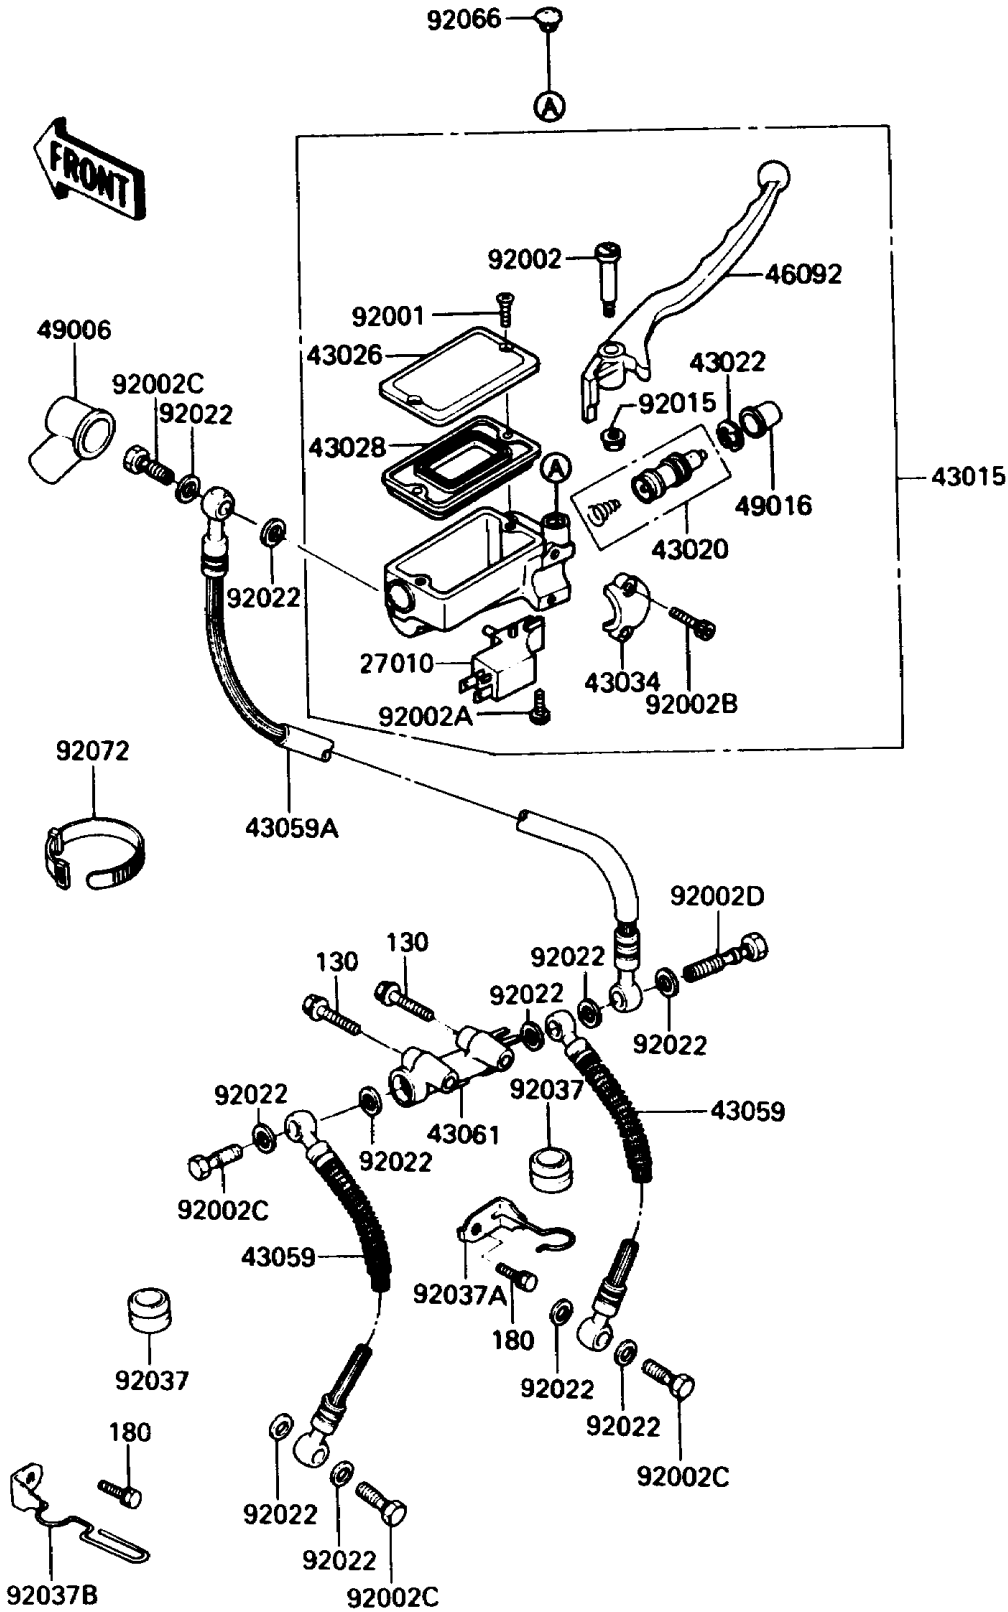

# 1987 Voyager XII PARTS DIAGRAM

Front Master Cylinder

F 2291

# 1987 Voyager XII PARTS LIST

## Front Master Cylinder

ITEM NAME	PART NUMBER	QUANTITY
BOLT-FLANGED,6X60 (Ref # 130)	130G0660	2
BOLT-UPSET-WS (Ref # 180)	180C0612	2
SWITCH,CRUISE CONTROL CANCEL (Ref # 27010)	27010-1232	1
CYLINDER-ASSY-MASTER,FR (Ref # 43015)	43015-1356	1
PISTON-COMP-BRAKE,FR (Ref # 43020)	43020-1054	1
STOPPER-BRAKE,PISTON (Ref # 43022)	43022-1010	1
CAP-BRAKE,FR (Ref # 43026)	43026-1052	1
DIAPHRAGM,MASTER CYLINDER (Ref # 43028)	43028-1058	1
HOLDER-BRAKE,MASTER CYLINDER (Ref # 43034)	43034-1053	1
HOSE-BRAKE,FR (Ref # 43059)	43059-1327	2
HOSE-BRAKE,FR (Ref # 43059A)	43059-1370	1
JOINT-BRAKE (Ref # 43061)	43061-1004	1
LEVER-GRIP,FRONT BRAKE (Ref # 46092)	46092-1143	1
BOOT,DUST (Ref # 49006)	49006-1040	1
COVER-SEAL,MASTER CYLINDER (Ref # 49016)	49016-1044	1
BOLT,MASTER CYLINDER CAP (Ref # 92001)	92001-1727	2
BOLT,LEVER SET (Ref # 92002)	92002-1322	1
BOLT,SCREW,4X12 (Ref # 92002A)	92002-1323	1
BOLT,SOCKET,6X10 (Ref # 92002B)	92002-1324	2
BOLT,OIL,L=23 (Ref # 92002C)	92002-1888	4
BOLT,OIL,L=37 (Ref # 92002D)	92002-1909	1
NUT,FLANGED,6MM (Ref # 92015)	92015-1233	1
WASHER,10.5X15X1.5 (Ref # 92022)	43067-001	11
GROMMET,HOSE CLAMP (Ref # 92037)	43064-007	2
CLAMP,BRAKE HOSE,RH (Ref # 92037A)	92037-1217	1
CLAMP,BRAKE HOSE,LH,BLACK (Ref # 92037B)	92037-1296	1
PLUG,9.5X8,POLYETHYLENE (Ref # 92066)	92066-1077	1
BAND,L=186 (Ref # 92072)	92072-056	1