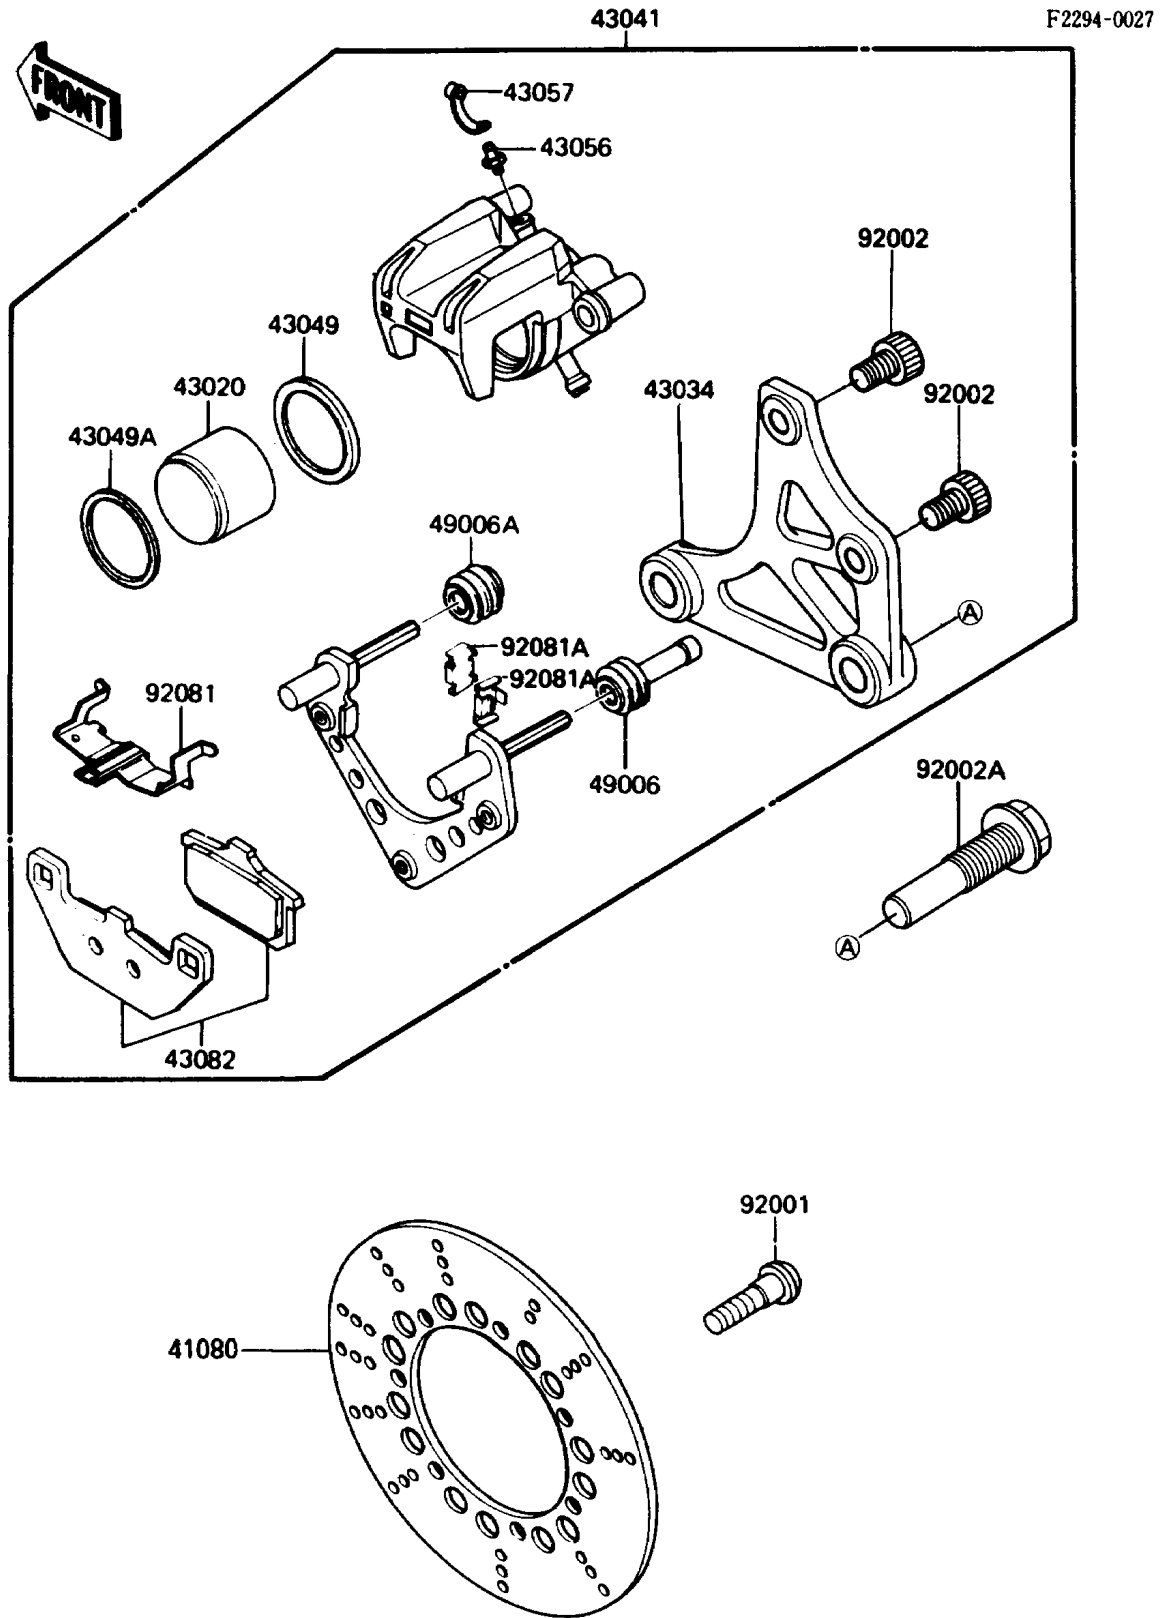

1987 Voyager XII PARTS DIAGRAM

Rear Brake

1987 Voyager XII PARTS LIST

Rear Brake

ITEM NAME	PART NUMBER	QUANTITY
DISC,RR (Ref # 41080)	41080-1164	1
PISTON-COMP-BRAKE (Ref # 43020)	43020-1051	1
HOLDER-BRAKE,REAR CALIPER (Ref # 43034)	43034-1068	1
CALIPER-ASSY,RR (Ref # 43041)	43041-1211	1
RING,PISTON SEAL (Ref # 43049)	43049-002	1
PACKING,PISTON (Ref # 43049A)	43049-1028	1
BREATHER (Ref # 43056)	43056-003	1
CAP-BREATHER (Ref # 43057)	43057-003	1
PAD-ASSY-BRAKE (Ref # 43082)	43082-1029	1
BOOT,CALIPER (Ref # 49006)	49006-1094	1
BOOT,CALIPER (Ref # 49006A)	49006-1095	1
BOLT,DISC PLATE,8X30 (Ref # 92001)	92001-1951	7
BOLT (Ref # 92002)	92002-1524	2
BOLT,18MM (Ref # 92002A)	92002-1665	1
SPRING,PAD (Ref # 92081)	92081-1525	1
SPRING,PAD STOPPER (Ref # 92081A)	92081-1661	2