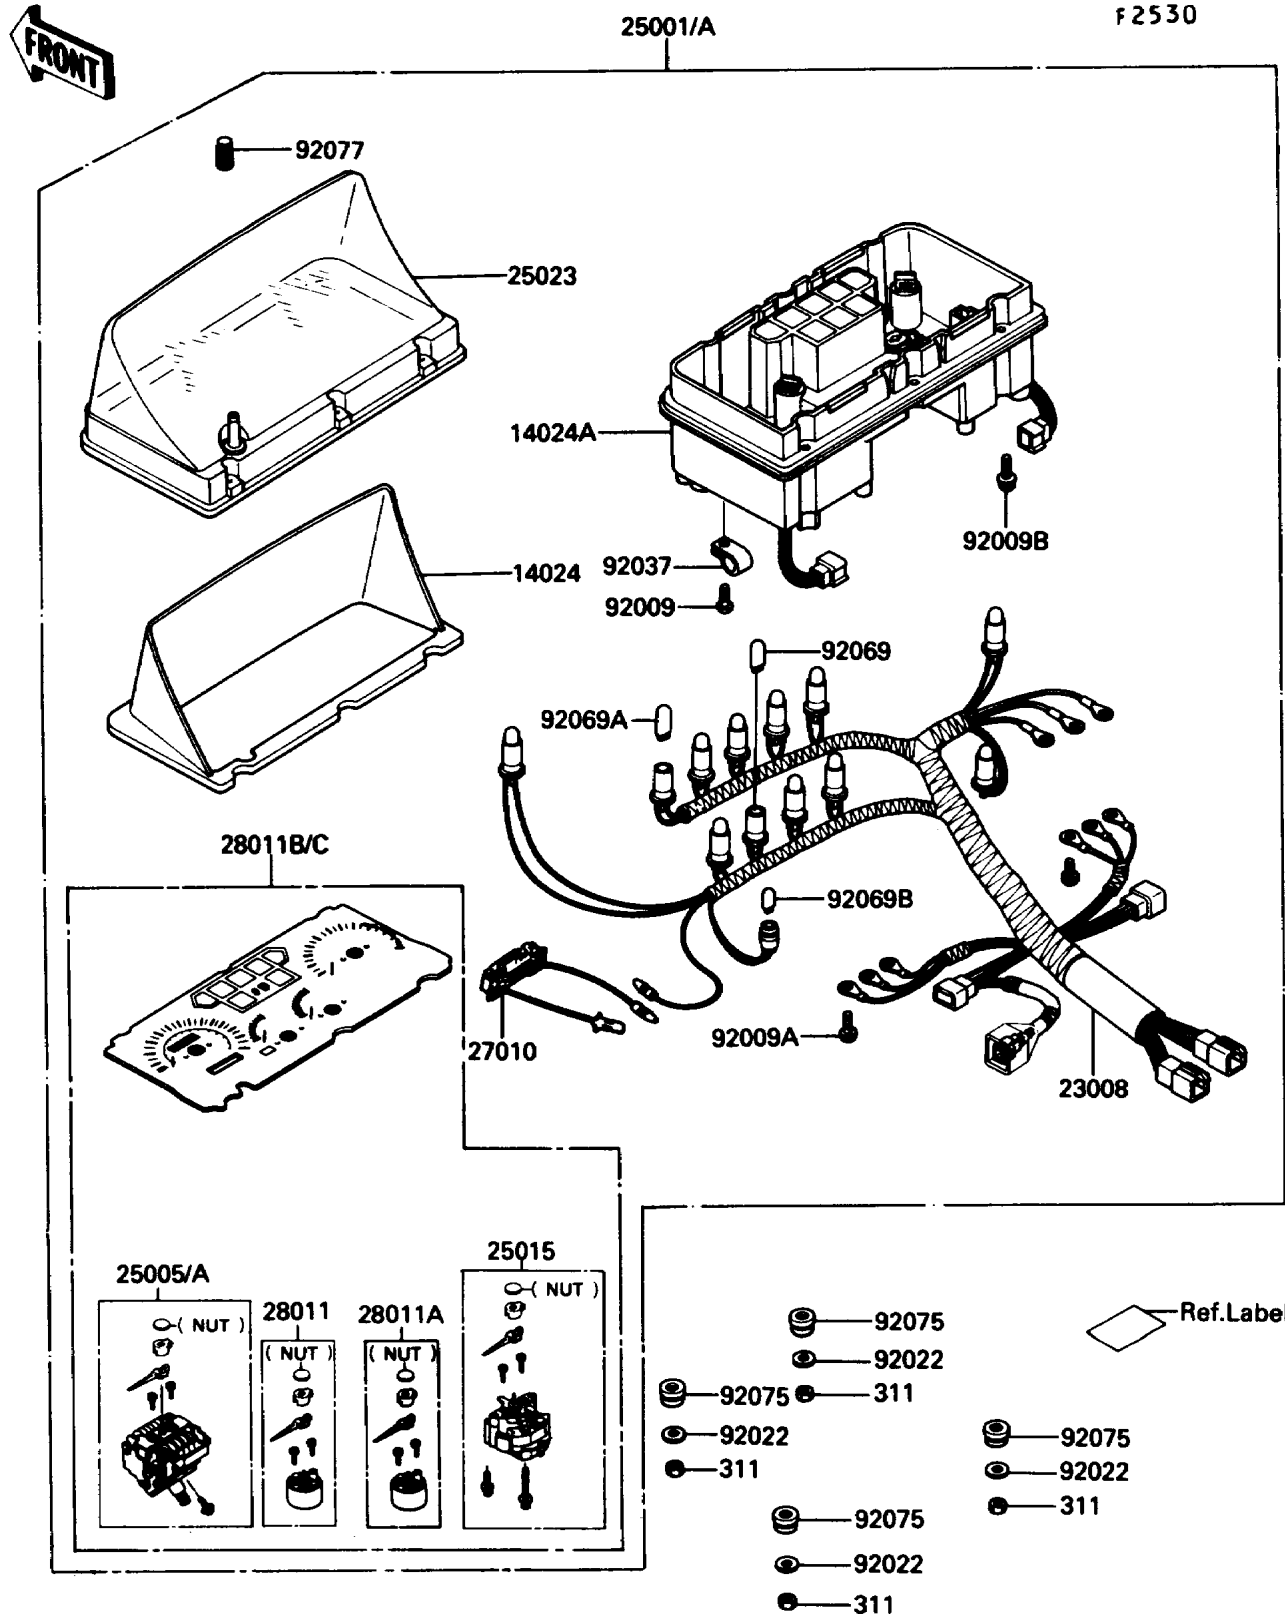

1987 Voyager XII PARTS DIAGRAM

Meter

1987 Voyager XII PARTS LIST

Meter

ITEM NAME	PART NUMBER	QUANTITY
NUT-HEX (Ref # 311)	311B0500	4
COVER,METER,UPP (Ref # 14024)	14024-1179	1
COVER,METER,LWR (Ref # 14024A)	14024-1180	1
SOCKET-ASSY,METER (Ref # 23008)	23008-1344	1
TACHOMETER,X1000R/MIN (Ref # 25015)	25015-1255	1
COVER-METER CASE,UPP (Ref # 25023)	25023-1133	1
SWITCH,METER (Ref # 27010)	27010-1231	1
METER,FUEL (Ref # 28011)	28011-1079	1
METER,TEMP (Ref # 28011A)	28011-1082	1
SCREW,TAPPING,4X16 (Ref # 92009)	92009-1163	1
SCREW,3X22 (Ref # 92009A)	92009-1293	6
SCREW,3X10 (Ref # 92009B)	92009-1382	6
WASHER,5.2X16X1.2 (Ref # 92022)	92022-263	4
CLAMP,CODE (Ref # 92037)	92037-1769	1
BULB,12V 3.4W (Ref # 92069)	92069-1007	11
BULB,12V3W T-7 (Ref # 92069A)	92069-1020	1
BULB,12V 1.7W (Ref # 92069B)	92069-1059	1
DAMPER (Ref # 92075)	92075-1805	4
KNOB,RESET TRIP (Ref # 92077)	92077-1017	1
METER-ASSY,MPH (Ref # 25001)	25001-1700	1
METER-ASSY,KPH (Ref # 25001A)	25001-1702	1
SPEEDOMETER,MPH (Ref # 25005)	25005-1323	1
SPEEDOMETER,KPH (Ref # 25005A)	25005-1337	1
METER,FACE PLATE(MPH) (Ref # 28011B)	28011-1112	1
METER,FACE PLATE(KPH) (Ref # 28011C)	28011-1113	1