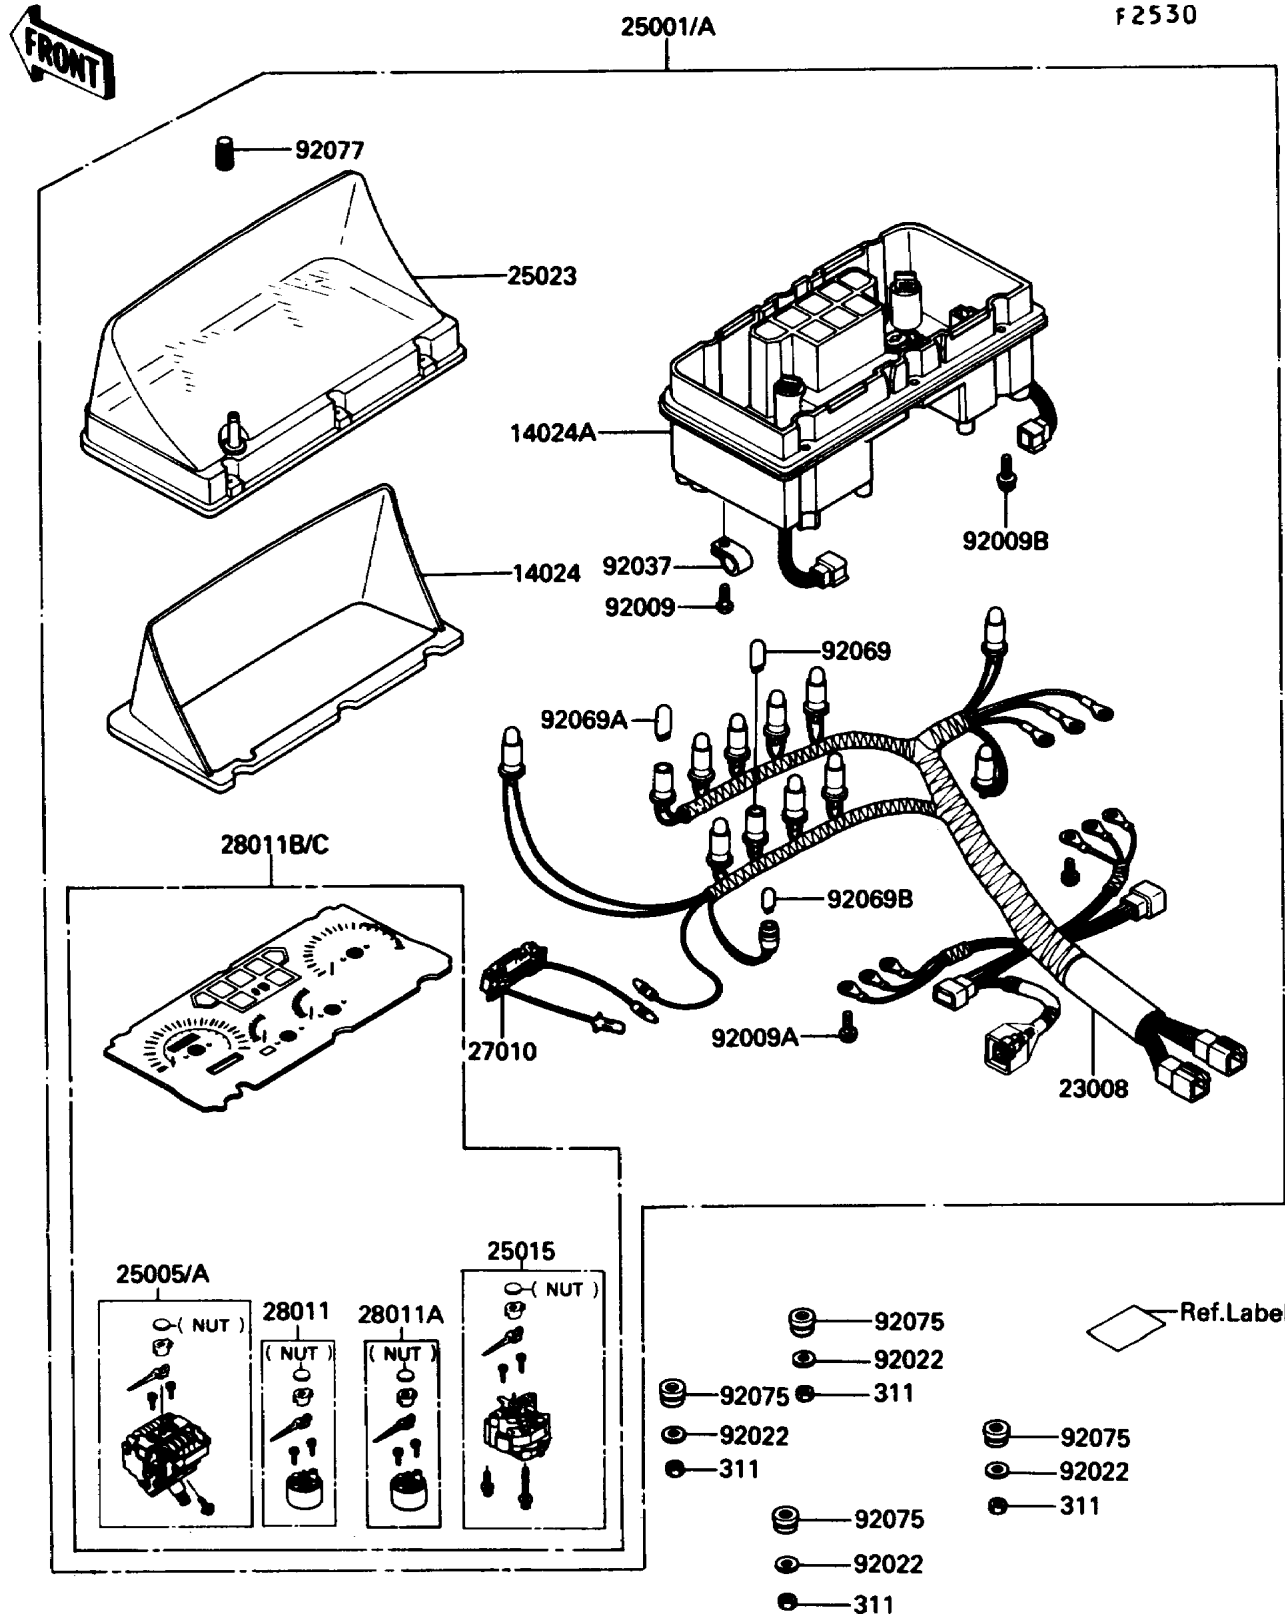

# 1991 Voyager XII PARTS DIAGRAM

Meter

# 1991 Voyager XII PARTS LIST

## Meter

ITEM NAME	PART NUMBER	QUANTITY
NUT-HEX (Ref # 311)	311B0500	4
COVER,METER,UPP (Ref # 14024)	14024-1179	1
COVER,METER,LWR (Ref # 14024A)	14024-1180	1
SOCKET-ASSY,METER (Ref # 23008)	23008-1344	1
TACHOMETER,X1000R/MIN (Ref # 25015)	25015-1255	1
COVER-METER CASE,UPP (Ref # 25023)	25023-1133	1
SWITCH,METER (Ref # 27010)	27010-1231	1
METER,FUEL (Ref # 28011)	28011-1079	1
METER,TEMP (Ref # 28011A)	28011-1082	1
SCREW,TAPPING,4X16 (Ref # 92009)	92009-1163	1
SCREW,3X22 (Ref # 92009A)	92009-1293	6
SCREW,3X10 (Ref # 92009B)	92009-1382	6
WASHER,5.2X16X1.2 (Ref # 92022)	92022-263	4
CLAMP,CODE (Ref # 92037)	92037-1769	1
BULB,12V 3.4W (Ref # 92069)	92069-1007	11
BULB,12V3W T-7 (Ref # 92069A)	92069-1020	1
BULB,12V 1.7W (Ref # 92069B)	92069-1059	1
DAMPER (Ref # 92075)	92075-1805	4
KNOB,RESET TRIP (Ref # 92077)	92077-1017	1
METER-ASSY,MPH (Ref # 25001)	25001-1700	1
METER-ASSY,KPH (Ref # 25001A)	25001-1702	1
SPEEDOMETER,MPH (Ref # 25005)	25005-1323	1
SPEEDOMETER,KPH (Ref # 25005A)	25005-1337	1
METER,FACE PLATE(MPH) (Ref # 28011B)	28011-1112	1
METER,FACE PLATE(KPH) (Ref # 28011C)	28011-1113	1