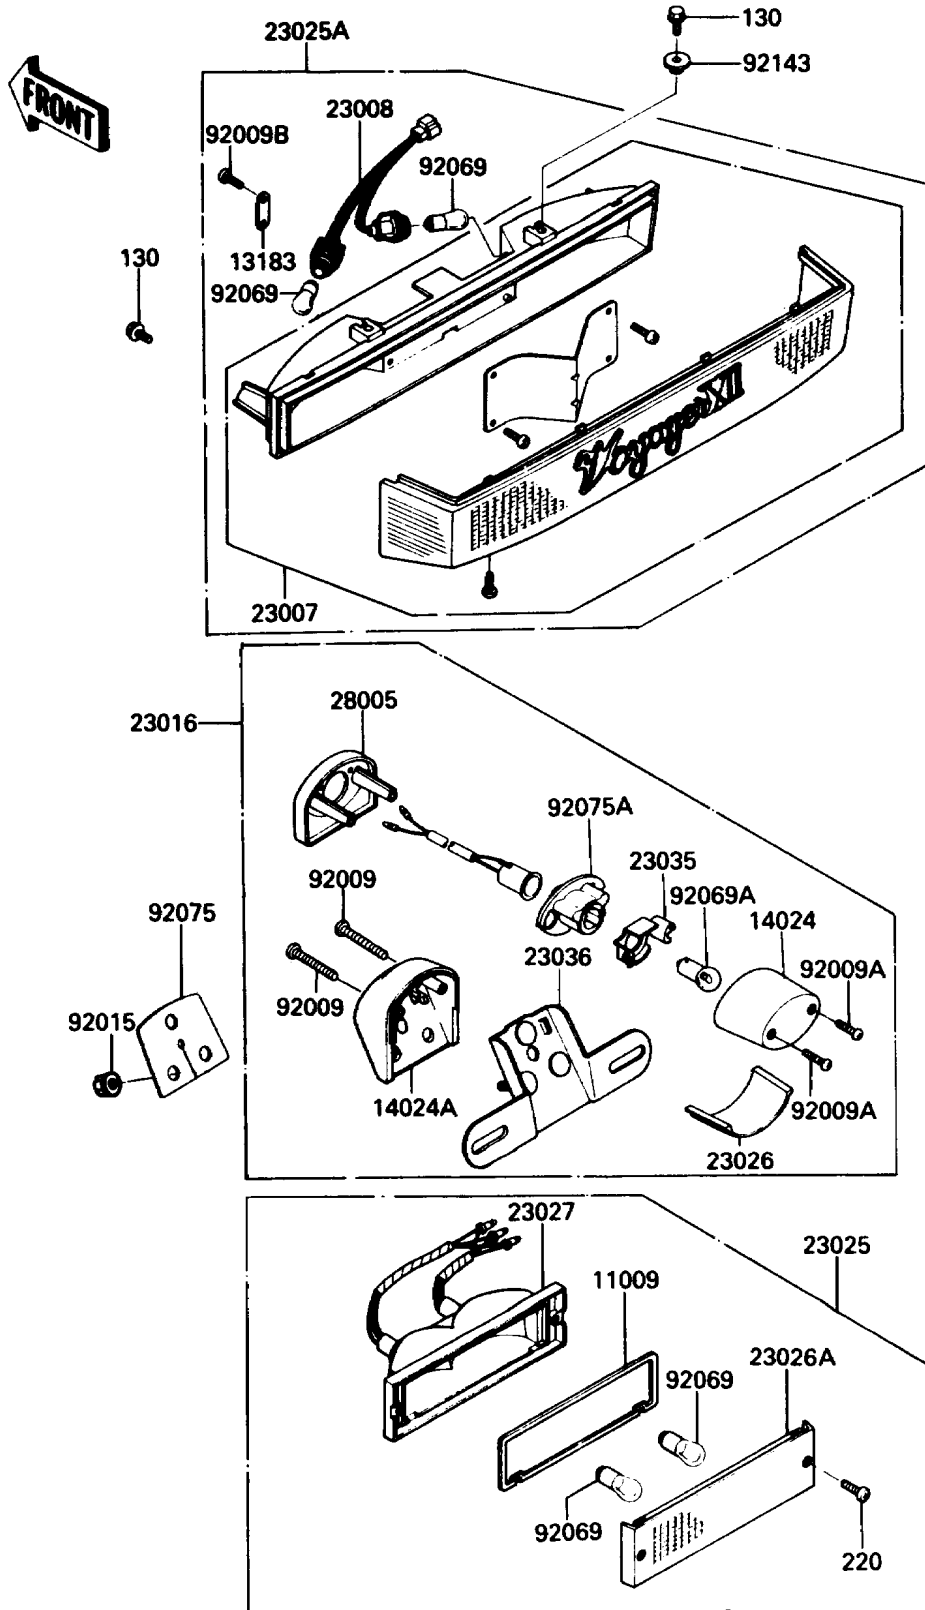

# 1987 Voyager XII PARTS DIAGRAM

Tail Lamp(ZG1200-B1)

F2720

# 1987 Voyager XII PARTS LIST

Tail Lamp(ZG1200-B1)

ITEM NAME	PART NUMBER	QUANTITY
BOLT-FLANGED,6X20 (Ref # 130)	130C0620	4
SCREW-PAN-CROS,5X25 (Ref # 220)	220B0525	2
GASKET,TAIL LAMP LENS (Ref # 11009)	11009-1582	1
PLATE,TAIL LAMP (Ref # 13183)	13169-1680	1
COVER,LICENSE LAMP (Ref # 14024)	14025-1725	1
COVER,LICENSE LAMP (Ref # 14024A)	14025-1728	1
LENS-COMP,TAIL LAMP (Ref # 23007)	23007-1145	1
SOCKET-ASSY,TAIL LAMP (Ref # 23008)	23008-1300	1
LAMP-ASSY,LICENSE (Ref # 23016)	23016-1062	1
LAMP-TAIL (Ref # 23025)	23025-1129	1
LAMP-TAIL (Ref # 23025A)	23025-1130	1
LENS,LICENSE LAMP (Ref # 23026)	23026-1064	1
LENS,TAIL LAMP (Ref # 23026A)	23026-1080	1
BODY-COMP-TAIL LAMP (Ref # 23027)	23027-1070	1
REFLECTOR-LAMP,LICENSE (Ref # 23035)	23035-1060	1
BRACKET-TAIL LAMP (Ref # 23036)	23036-1105	1
BODY-LAMP,LICENSE (Ref # 28005)	28005-1051	1
SCREW,TAPPING,5X40 (Ref # 92009)	92009-1263	2
SCREW,TAPPING,4X20 (Ref # 92009A)	92009-1378	2
SCREW,TAPPING,4X12 (Ref # 92009B)	92009-1395	1
NUT,FLANGED,6MM (Ref # 92015)	92015-1367	3
BULB,12V 27/8W (Ref # 92069)	92069-059	4
BULB,12V 8W (Ref # 92069A)	92069-1012	1
DAMPER,LICENSE LAMP (Ref # 92075)	92075-1676	1
DAMPER,LICENSE LAMP (Ref # 92075A)	92075-1694	1
COLLAR,L=6.5 (Ref # 92143)	92143-1025	2