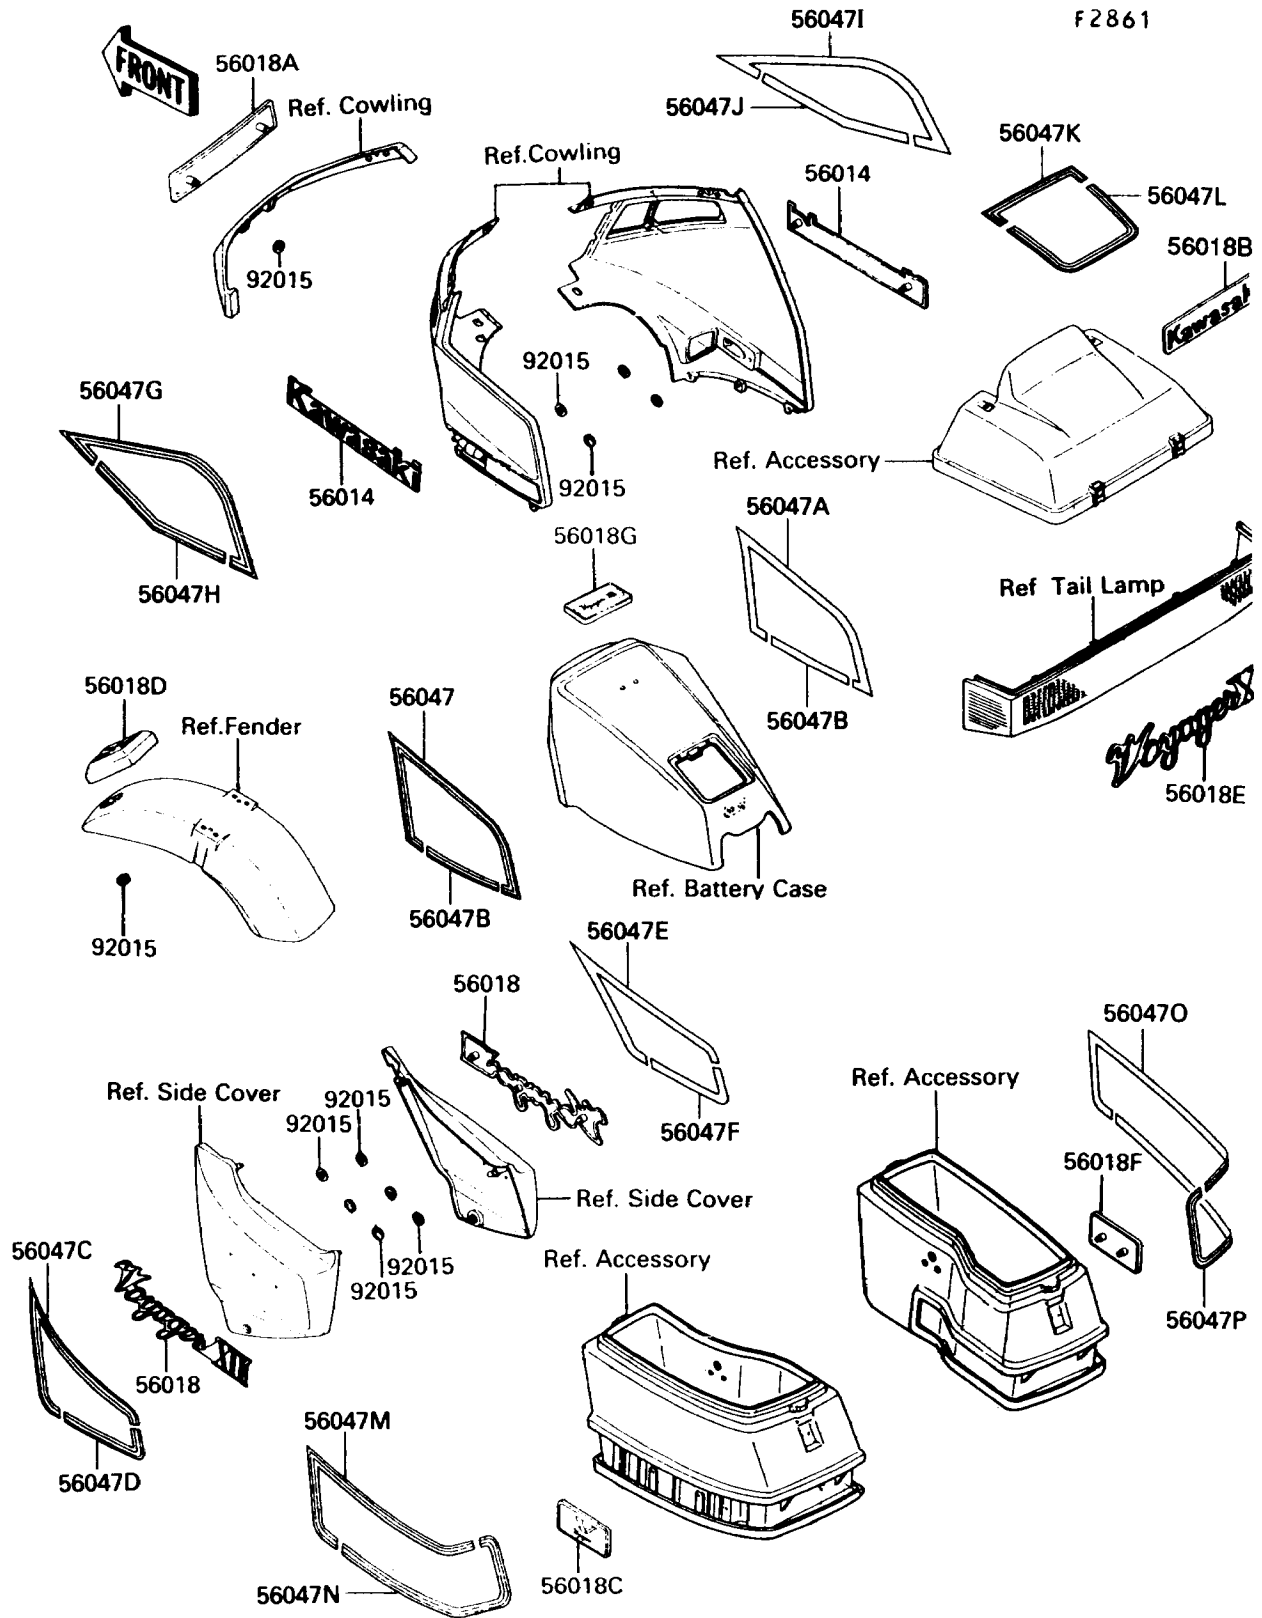

1987 Voyager XII PARTS DIAGRAM

Decal(ZG1200-B1/B2/B3)

1987 Voyager XII PARTS LIST

Decal(ZG1200-B1/B2/B3)

ITEM NAME	PART NUMBER	QUANTITY
EMBLEM,COWLING,KAWASAKI (Ref # 56014)	56014-1133	2
MARK,SIDE COVER (Ref # 56018)	56018-1857	2
MARK,WINDSHIELD COVER,KAWASAKI (Ref # 56018A)	56018-1858	1
MARK,SIDE BAG,LH (Ref # 56018C)	56018-1860	1
MARK,FRONT FENDER (Ref # 56018D)	56018-1861	1
MARK,TAIL LAMP (Ref # 56018E)	56018-1862	1
MARK,SIDE BAG,RH (Ref # 56018F)	56018-1882	1
MARK,CRUISE CONTROL SWITCH (Ref # 56018G)	56018-1982	1
PATTERN,D TANK COVER,LH,T,Y1 (Ref # 56047)	56047-1478	1
PATTERN,D TANK COVER,RH,T,Y1 (Ref # 56047A)	56047-1479	1
PATTERN,D TANK COVER,BTM,Y1 (Ref # 56047B)	56047-1480	2
PATTERN,SIDE COVER,LH,TOP,Y1 (Ref # 56047C)	56047-1481	1
PATTERN,SIDE COVER,LH,BTM,Y1 (Ref # 56047D)	56047-1482	1
PATTERN,SIDE COVER,RH,TOP,Y1 (Ref # 56047E)	56047-1483	1
PATTERN,SIDE COVER,RH,BTM,Y1 (Ref # 56047F)	56047-1484	1
PATTERN,UPP COWLING,LH,T,Y3 (Ref # 56047G)	56047-1485	1
PATTERN,UPP COWLING,LH,B,Y3 (Ref # 56047H)	56047-1486	1
PATTERN,UPP COWLING,RH,T,Y3 (Ref # 56047I)	56047-1487	1
PATTERN,UPP COWLING,RH,B,Y3 (Ref # 56047J)	56047-1488	1
PATTERN,TRUNK COVER,FR,Y1 (Ref # 56047K)	56047-1489	1
PATTERN,TRUNK COVER,RR,Y1 (Ref # 56047L)	56047-1490	1
PATTERN,SD BAG BODY,LH,T,Y1 (Ref # 56047M)	56047-1491	1
PATTERN,SD BAG BODY,LH,B,Y1 (Ref # 56047N)	56047-1492	1
PATTERN,SD BAG BODY,RH,T,Y1 (Ref # 56047O)	56047-1493	1
PATTERN,SD BAG BODY,RH,B,Y1 (Ref # 56047P)	56047-1494	1
NUT,PUSH,3MM (Ref # 92015)	92018-005	14
MARK,TRUNK COVER,KAWASAKI (Ref # 56018B)	56018-1859	1