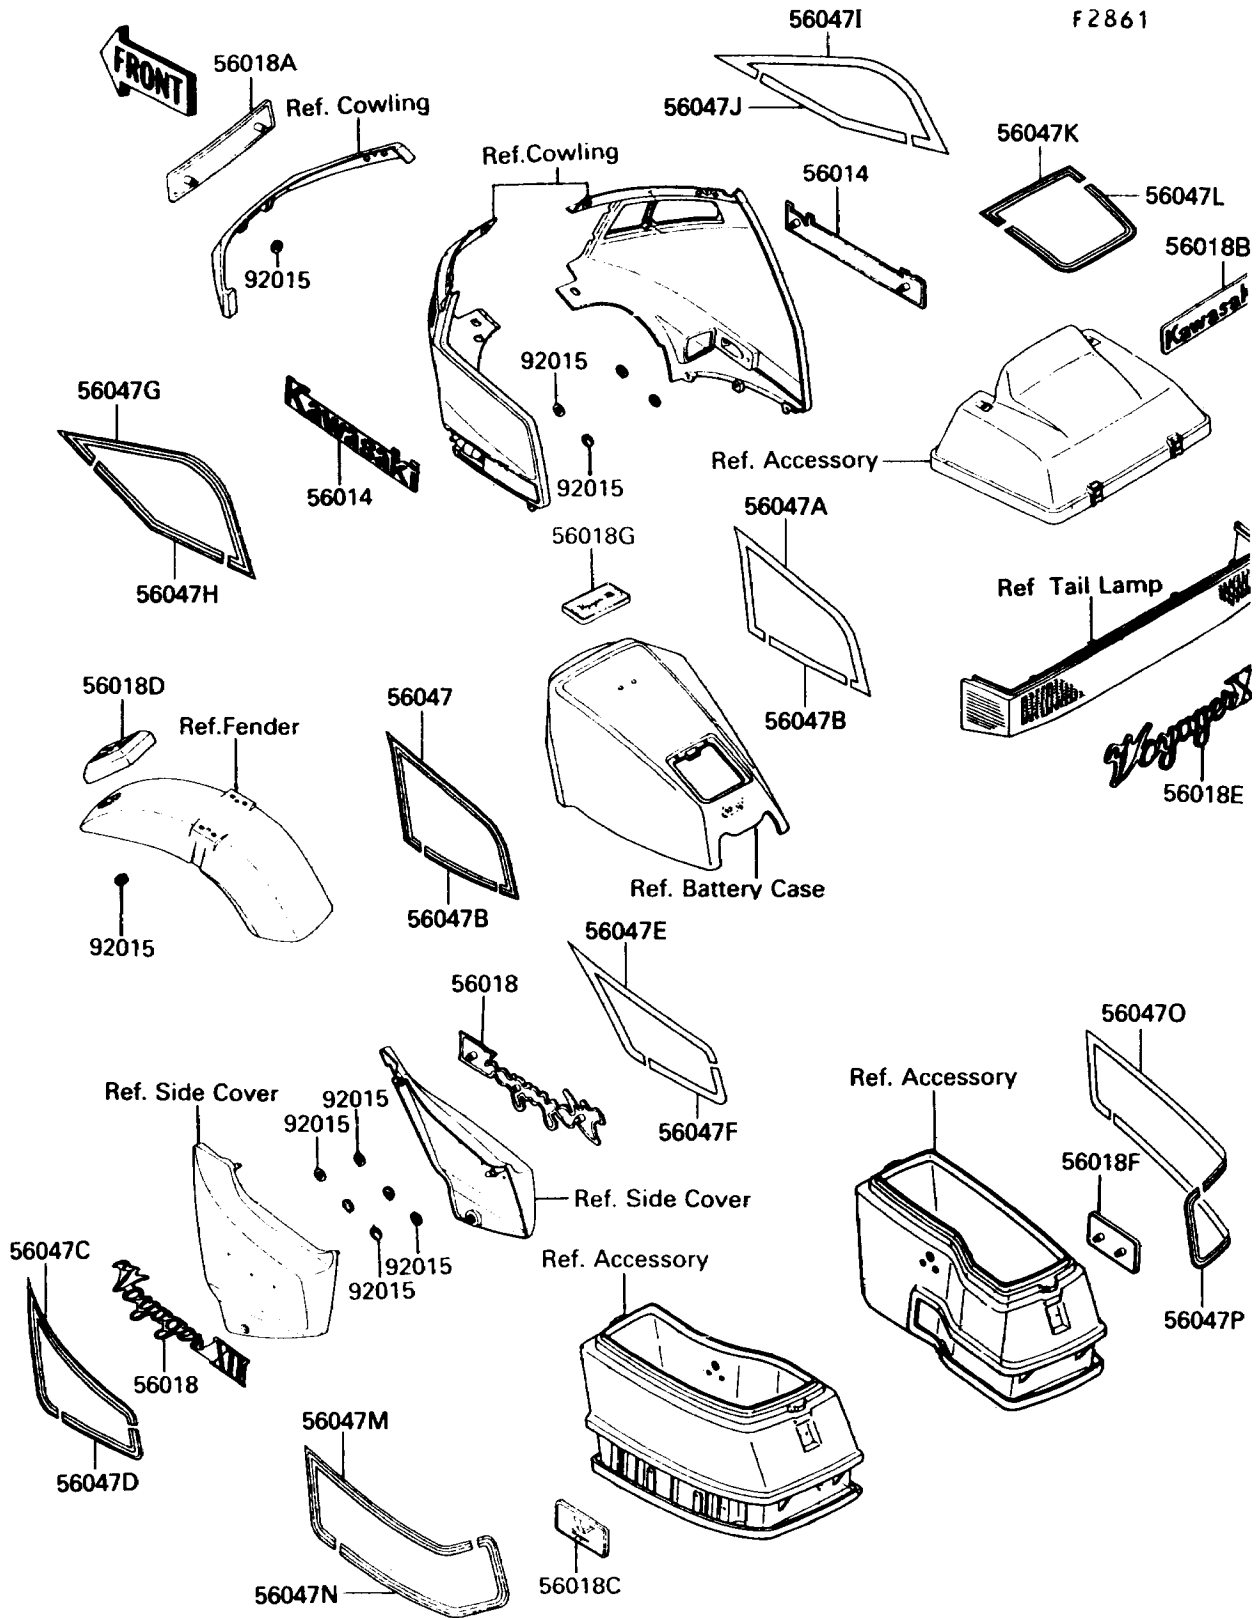

# 1987 Voyager XII PARTS DIAGRAM

Decal(ZG1200-B1/B2/B3)

# 1987 Voyager XII PARTS LIST

Decal(ZG1200-B1/B2/B3)

ITEM NAME	PART NUMBER	QUANTITY
EMBLEM,COWLING,KAWASAKI (Ref # 56014)	56014-1133	2
MARK,SIDE COVER (Ref # 56018)	56018-1857	2
MARK,WINDSHIELD COVER,KAWASAKI (Ref # 56018A)	56018-1858	1
MARK,SIDE BAG,LH (Ref # 56018C)	56018-1860	1
MARK,FRONT FENDER (Ref # 56018D)	56018-1861	1
MARK,TAIL LAMP (Ref # 56018E)	56018-1862	1
MARK,SIDE BAG,RH (Ref # 56018F)	56018-1882	1
MARK,CRUISE CONTROL SWITCH (Ref # 56018G)	56018-1982	1
PATTERN,D TANK COVER,LH,T,Y1 (Ref # 56047)	56047-1478	1
PATTERN,D TANK COVER,RH,T,Y1 (Ref # 56047A)	56047-1479	1
PATTERN,D TANK COVER,BTM,Y1 (Ref # 56047B)	56047-1480	2
PATTERN,SIDE COVER,LH,TOP,Y1 (Ref # 56047C)	56047-1481	1
PATTERN,SIDE COVER,LH,BTM,Y1 (Ref # 56047D)	56047-1482	1
PATTERN,SIDE COVER,RH,TOP,Y1 (Ref # 56047E)	56047-1483	1
PATTERN,SIDE COVER,RH,BTM,Y1 (Ref # 56047F)	56047-1484	1
PATTERN,UPP COWLING,LH,T,Y3 (Ref # 56047G)	56047-1485	1
PATTERN,UPP COWLING,LH,B,Y3 (Ref # 56047H)	56047-1486	1
PATTERN,UPP COWLING,RH,T,Y3 (Ref # 56047I)	56047-1487	1
PATTERN,UPP COWLING,RH,B,Y3 (Ref # 56047J)	56047-1488	1
PATTERN,TRUNK COVER,FR,Y1 (Ref # 56047K)	56047-1489	1
PATTERN,TRUNK COVER,RR,Y1 (Ref # 56047L)	56047-1490	1
PATTERN,SD BAG BODY,LH,T,Y1 (Ref # 56047M)	56047-1491	1
PATTERN,SD BAG BODY,LH,B,Y1 (Ref # 56047N)	56047-1492	1
PATTERN,SD BAG BODY,RH,T,Y1 (Ref # 56047O)	56047-1493	1
PATTERN,SD BAG BODY,RH,B,Y1 (Ref # 56047P)	56047-1494	1
NUT,PUSH,3MM (Ref # 92015)	92018-005	14
MARK,TRUNK COVER,KAWASAKI (Ref # 56018B)	56018-1859	1