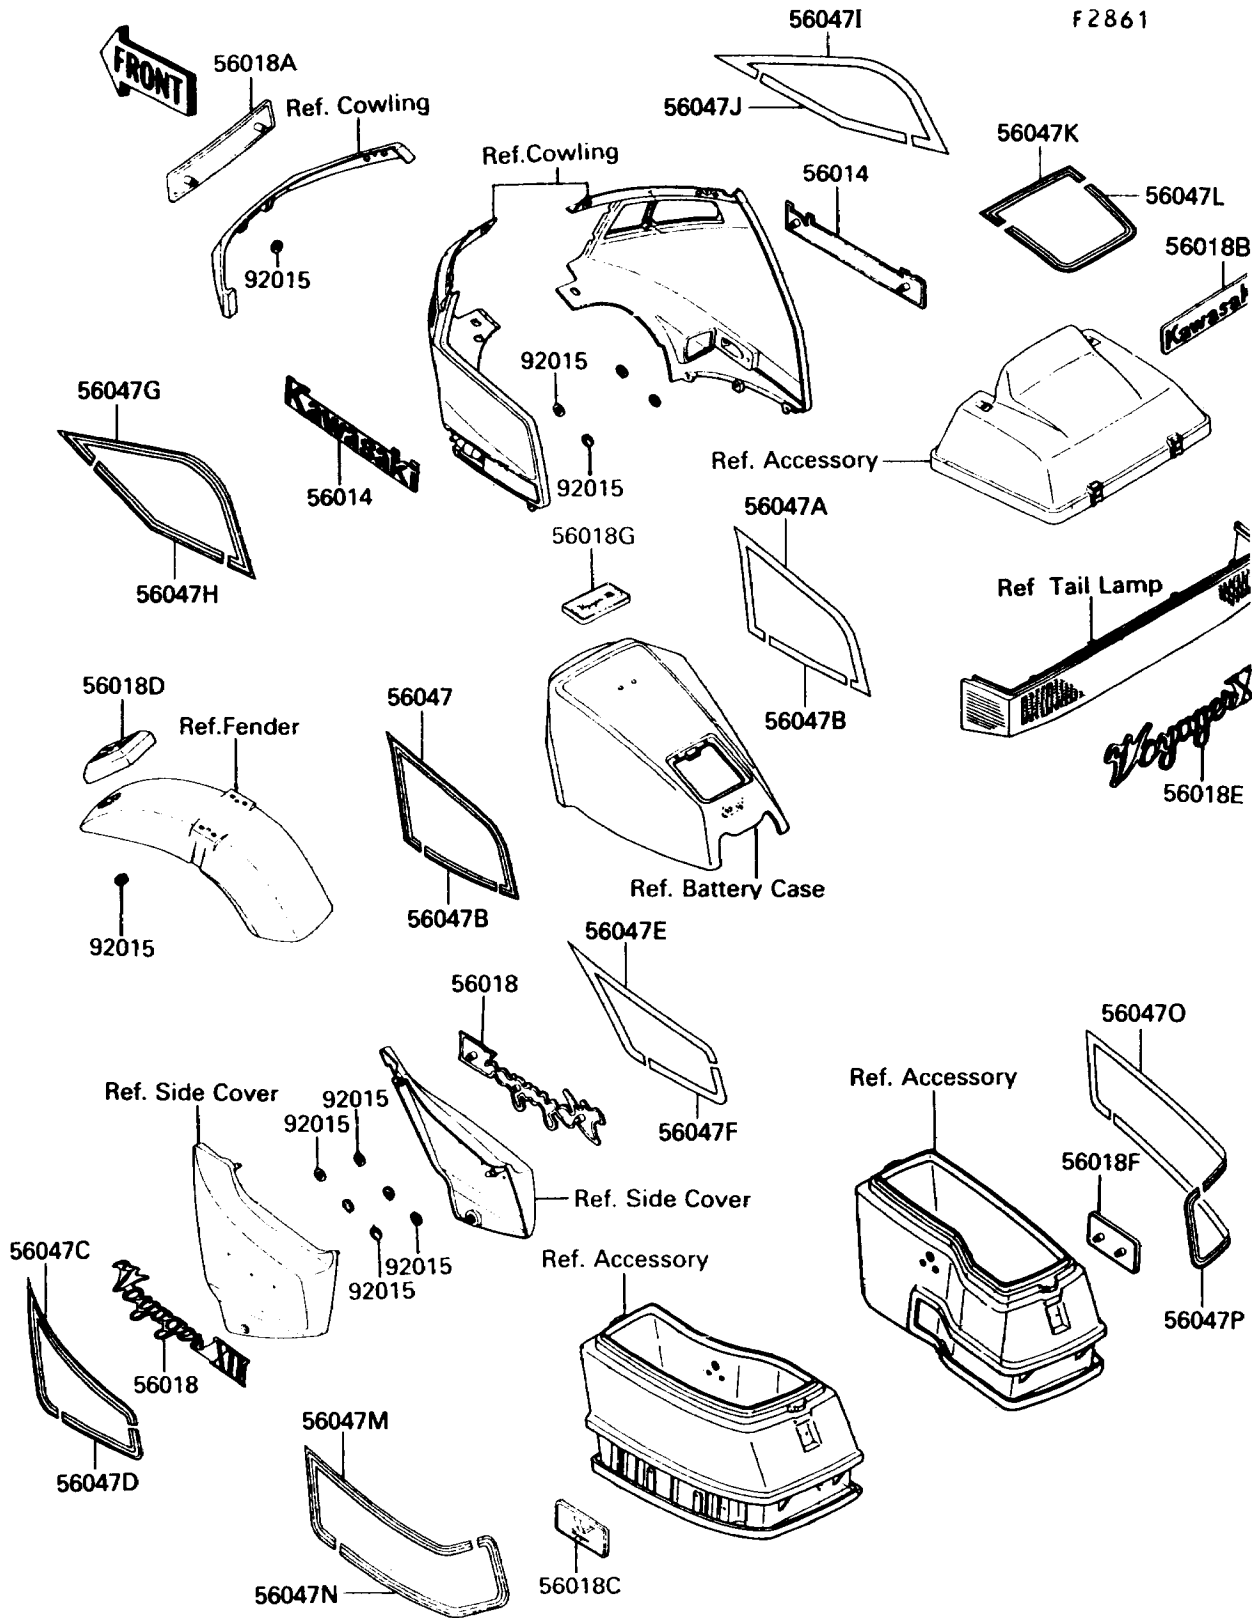

1988 Voyager XII PARTS DIAGRAM

Decal(ZG1200-B1/B2/B3)

1988 Voyager XII PARTS LIST

Decal(ZG1200-B1/B2/B3)

ITEM NAME	PART NUMBER	QUANTITY
EMBLEM,COWLING,KAWASAKI (Ref # 56014)	56014-1133	2
MARK,SIDE COVER (Ref # 56018)	56018-1857	2
MARK,WINDSHIELD COVER,KAWASAKI (Ref # 56018A)	56018-1858	1
MARK,SIDE BAG,LH (Ref # 56018C)	56018-1860	1
MARK,FRONT FENDER (Ref # 56018D)	56018-1861	1
MARK,TAIL LAMP (Ref # 56018E)	56018-1862	1
MARK,SIDE BAG,RH (Ref # 56018F)	56018-1882	1
MARK,CRUISE CONTROL SWITCH (Ref # 56018G)	56018-1982	1
PATTERN,D TANK COVER,LH,T,Y1 (Ref # 56047)	56047-1478	1
PATTERN,D TANK COVER,RH,T,Y1 (Ref # 56047A)	56047-1479	1
PATTERN,D TANK COVER,BTM,Y1 (Ref # 56047B)	56047-1480	2
PATTERN,SIDE COVER,LH,TOP,Y1 (Ref # 56047C)	56047-1481	1
PATTERN,SIDE COVER,LH,BTM,Y1 (Ref # 56047D)	56047-1482	1
PATTERN,SIDE COVER,RH,TOP,Y1 (Ref # 56047E)	56047-1483	1
PATTERN,SIDE COVER,RH,BTM,Y1 (Ref # 56047F)	56047-1484	1
PATTERN,UPP COWLING,LH,T,Y3 (Ref # 56047G)	56047-1485	1
PATTERN,UPP COWLING,LH,B,Y3 (Ref # 56047H)	56047-1486	1
PATTERN,UPP COWLING,RH,T,Y3 (Ref # 56047I)	56047-1487	1
PATTERN,UPP COWLING,RH,B,Y3 (Ref # 56047J)	56047-1488	1
PATTERN,TRUNK COVER,FR,Y1 (Ref # 56047K)	56047-1489	1
PATTERN,TRUNK COVER,RR,Y1 (Ref # 56047L)	56047-1490	1
PATTERN,SD BAG BODY,LH,T,Y1 (Ref # 56047M)	56047-1491	1
PATTERN,SD BAG BODY,LH,B,Y1 (Ref # 56047N)	56047-1492	1
PATTERN,SD BAG BODY,RH,T,Y1 (Ref # 56047O)	56047-1493	1
PATTERN,SD BAG BODY,RH,B,Y1 (Ref # 56047P)	56047-1494	1
NUT,PUSH,3MM (Ref # 92015)	92018-005	14
MARK,TRUNK COVER,KAWASAKI (Ref # 56018B)	56018-1859	1