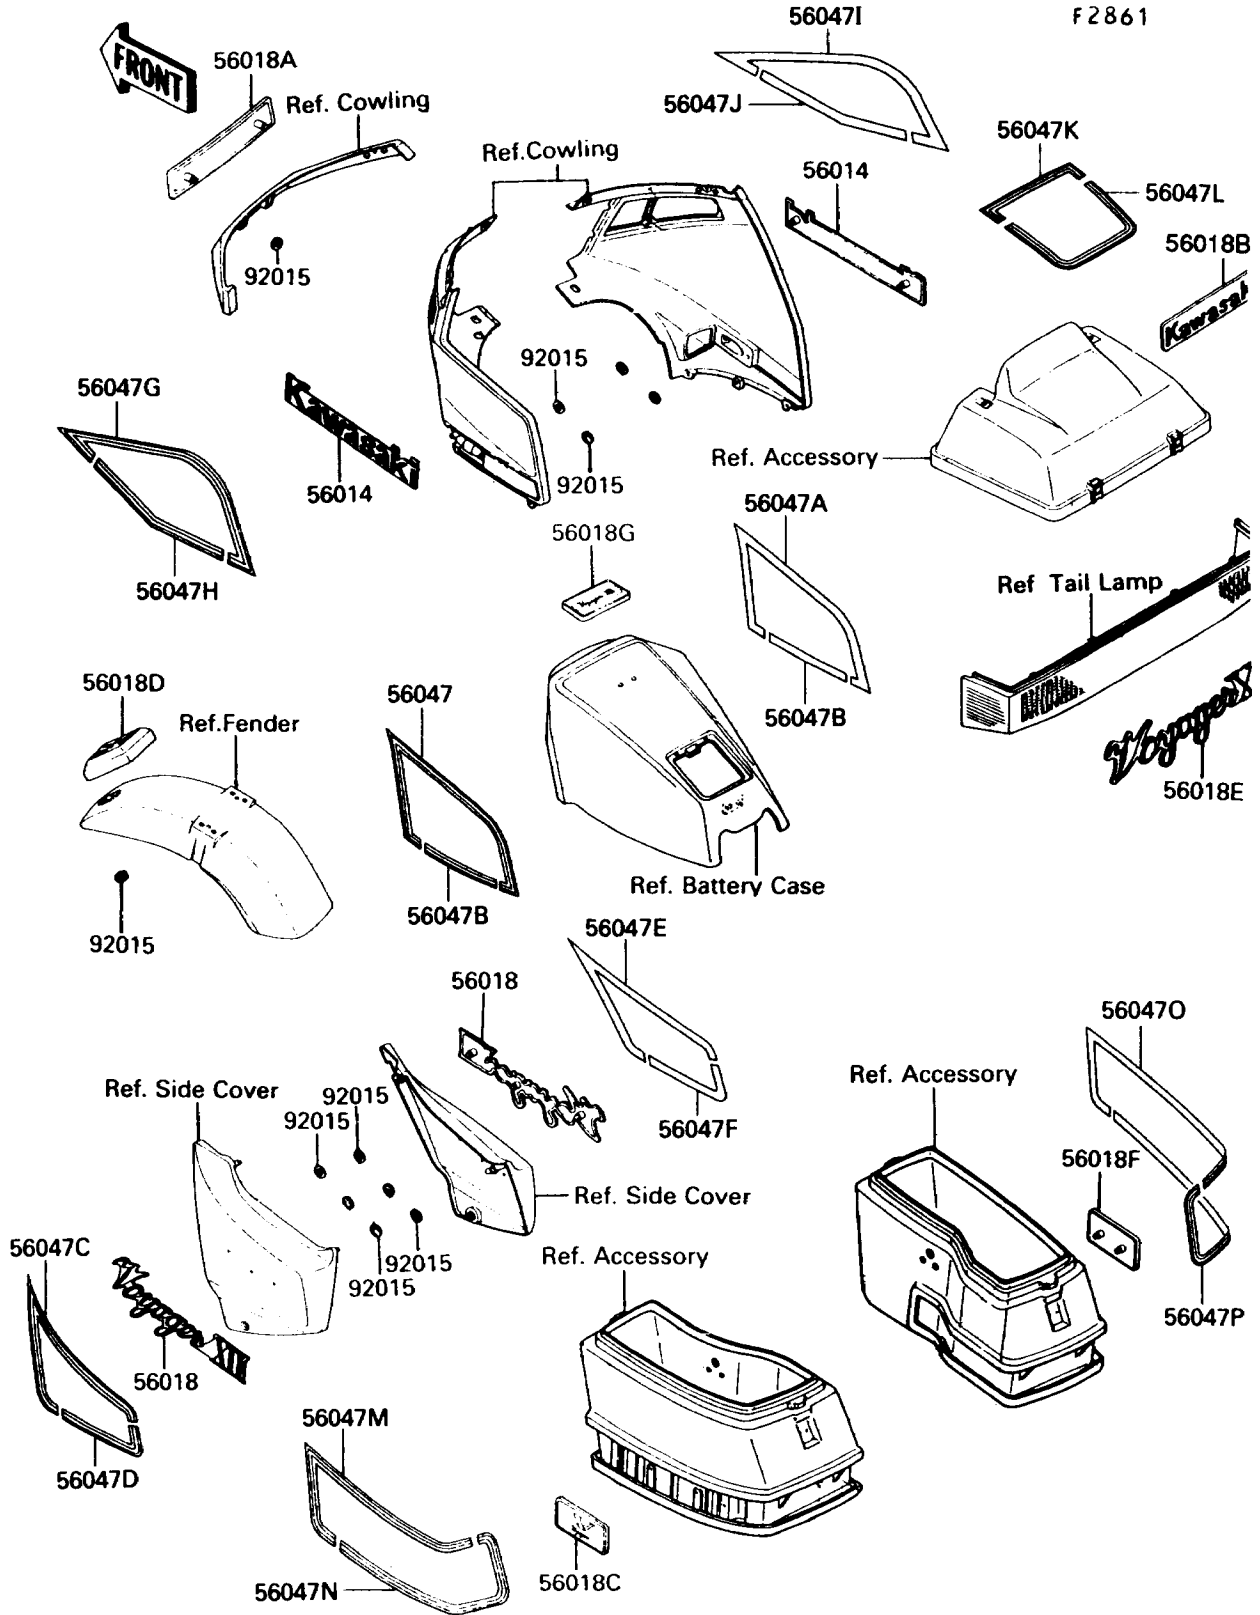

# 1988 Voyager XII PARTS DIAGRAM

Decal(ZG1200-B1/B2/B3)

# 1988 Voyager XII PARTS LIST

Decal(ZG1200-B1/B2/B3)

ITEM NAME	PART NUMBER	QUANTITY
EMBLEM,COWLING,KAWASAKI (Ref # 56014)	56014-1133	2
MARK,SIDE COVER (Ref # 56018)	56018-1857	2
MARK,WINDSHIELD COVER,KAWASAKI (Ref # 56018A)	56018-1858	1
MARK,SIDE BAG,LH (Ref # 56018C)	56018-1860	1
MARK,FRONT FENDER (Ref # 56018D)	56018-1861	1
MARK,TAIL LAMP (Ref # 56018E)	56018-1862	1
MARK,SIDE BAG,RH (Ref # 56018F)	56018-1882	1
MARK,CRUISE CONTROL SWITCH (Ref # 56018G)	56018-1982	1
PATTERN,D TANK COVER,LH,T,Y1 (Ref # 56047)	56047-1478	1
PATTERN,D TANK COVER,RH,T,Y1 (Ref # 56047A)	56047-1479	1
PATTERN,D TANK COVER,BTM,Y1 (Ref # 56047B)	56047-1480	2
PATTERN,SIDE COVER,LH,TOP,Y1 (Ref # 56047C)	56047-1481	1
PATTERN,SIDE COVER,LH,BTM,Y1 (Ref # 56047D)	56047-1482	1
PATTERN,SIDE COVER,RH,TOP,Y1 (Ref # 56047E)	56047-1483	1
PATTERN,SIDE COVER,RH,BTM,Y1 (Ref # 56047F)	56047-1484	1
PATTERN,UPP COWLING,LH,T,Y3 (Ref # 56047G)	56047-1485	1
PATTERN,UPP COWLING,LH,B,Y3 (Ref # 56047H)	56047-1486	1
PATTERN,UPP COWLING,RH,T,Y3 (Ref # 56047I)	56047-1487	1
PATTERN,UPP COWLING,RH,B,Y3 (Ref # 56047J)	56047-1488	1
PATTERN,TRUNK COVER,FR,Y1 (Ref # 56047K)	56047-1489	1
PATTERN,TRUNK COVER,RR,Y1 (Ref # 56047L)	56047-1490	1
PATTERN,SD BAG BODY,LH,T,Y1 (Ref # 56047M)	56047-1491	1
PATTERN,SD BAG BODY,LH,B,Y1 (Ref # 56047N)	56047-1492	1
PATTERN,SD BAG BODY,RH,T,Y1 (Ref # 56047O)	56047-1493	1
PATTERN,SD BAG BODY,RH,B,Y1 (Ref # 56047P)	56047-1494	1
NUT,PUSH,3MM (Ref # 92015)	92018-005	14
MARK,TRUNK COVER,KAWASAKI (Ref # 56018B)	56018-1859	1