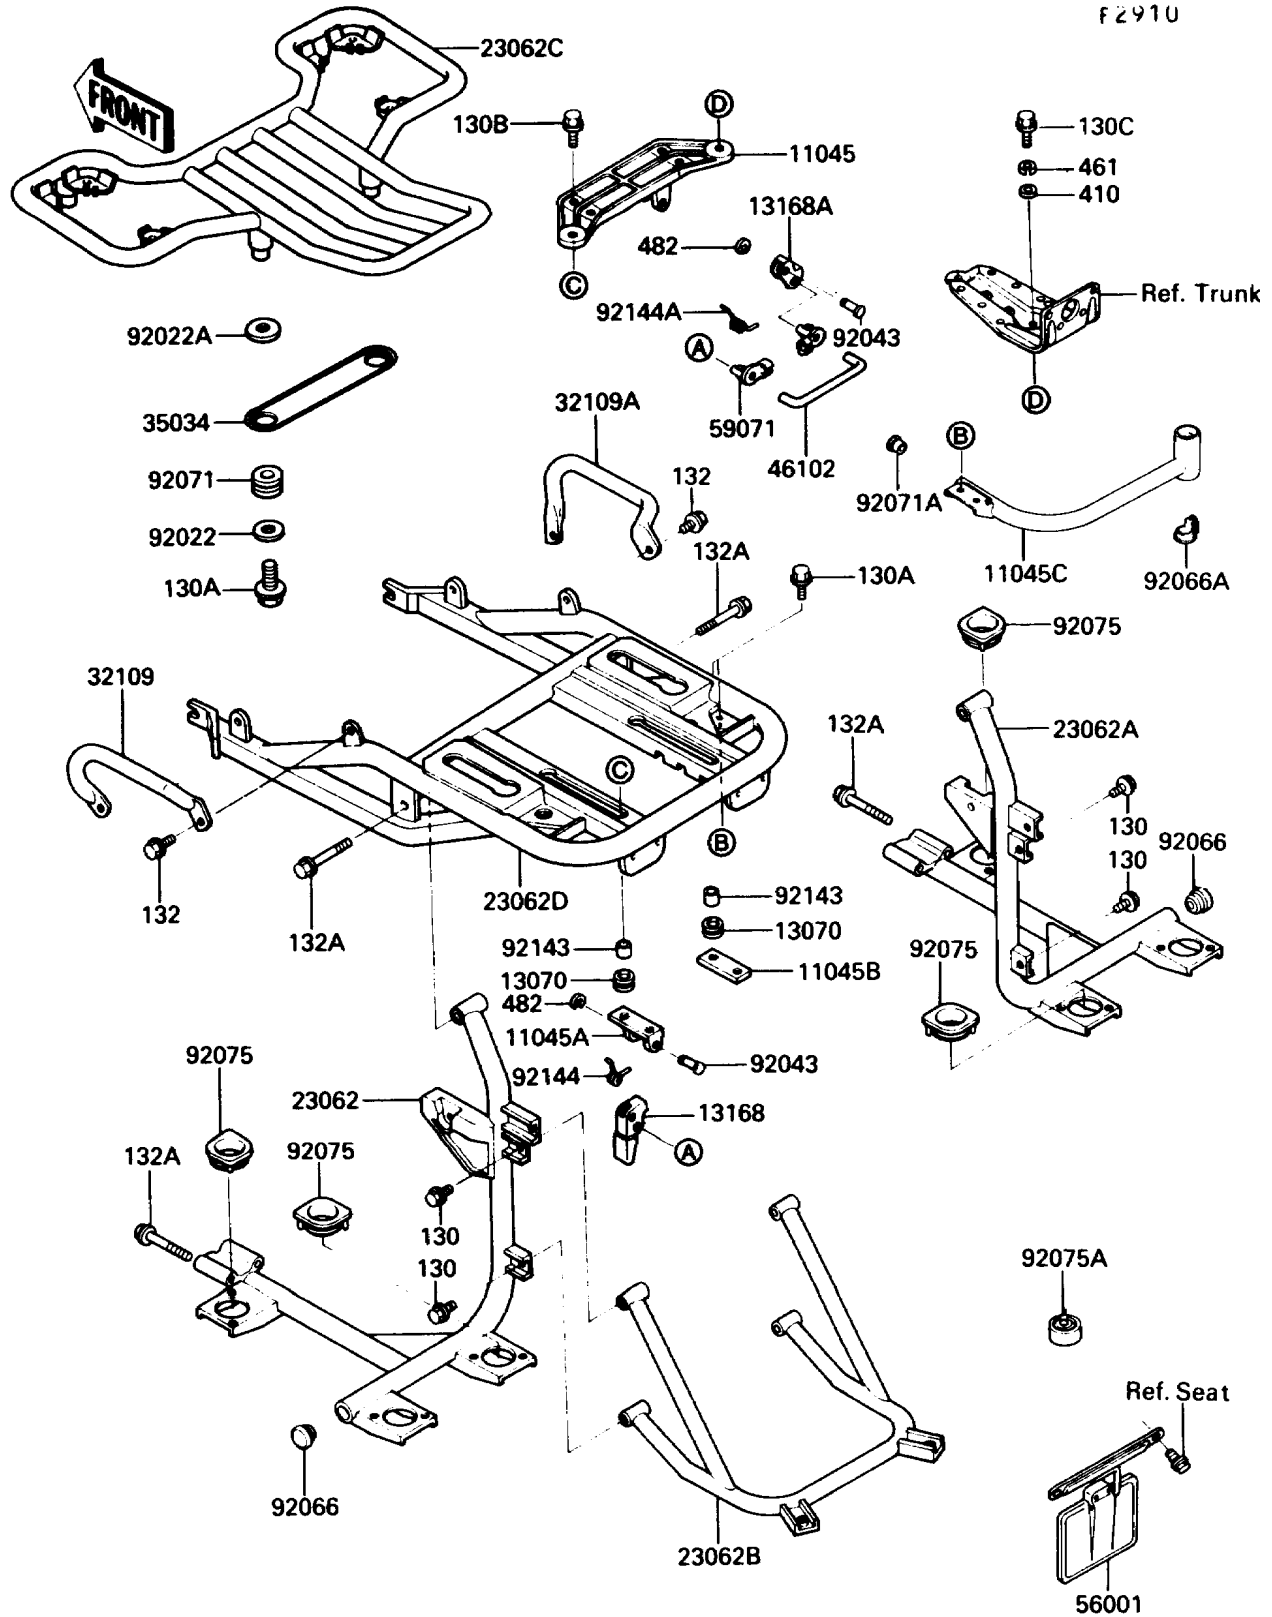

1987 Voyager XII PARTS DIAGRAM

Accessory(Trunk Bracket)

1987 Voyager XII PARTS LIST

Accessory(Trunk Bracket)

ITEM NAME	PART NUMBER	QUANTITY
BOLT-FLANGED (Ref # 130)	130B0614	4
BOLT-FLANGED,6X10,BLACK (Ref # 130A)	130C0610	6
BOLT-FLANGED,6X20 (Ref # 130B)	130C0620	4
BOLT-FLANGED,8X20 (Ref # 130C)	130J0820	2
BOLT-FLANGED-SMALL,8X16 (Ref # 132)	132E0816	4
BOLT-FLANGED-SMALL,8X55 (Ref # 132A)	132E0855	6
WASHER-PLAIN-SMALL,8MM,BLACK (Ref # 410)	410F0800	2
WASHER-SPRING,8MM,BLACK (Ref # 461)	461K0800	2
CIRCLIP-TYPE-E,4MM (Ref # 482)	482L4000	2
BRACKET,TRUNK (Ref # 11045)	11044-1637	1
BRACKET,TRUNK,LH (Ref # 11045A)	11044-1676	1
BRACKET,TRUNK,RH (Ref # 11045B)	11044-1677	1
BRACKET,ANTENNA (Ref # 11045C)	11045-1920	1
GUIDE (Ref # 13070)	13070-1151	4
LEVER (Ref # 13168)	13168-1307	1
LEVER (Ref # 13168A)	13168-1329	1
BRACKET-COMP,LH (Ref # 23062)	23062-1060	1
BRACKET-COMP,RH (Ref # 23062A)	23062-1061	1
BRACKET-COMP,TAIL (Ref # 23062B)	23062-1062	1
BRACKET-COMP,REAR SPEAKER (Ref # 23062C)	23062-1073	1
BRACKET-COMP,CNT (Ref # 23062D)	23062-1074	1
GRIP-FRAME,LH (Ref # 32109)	32109-1137	1
GRIP-FRAME,RH (Ref # 32109A)	32109-1138	1
REINFORCE,TRUNK COVER (Ref # 35034)	35034-1220	1
ROD (Ref # 46102)	46102-1182	1
MIRROR-ASSY,VANITY (Ref # 56001)	56001-1268	1
JOINT (Ref # 59071)	59071-1103	2
WASHER,6.5X26X1,BLACK (Ref # 92022)	92022-1248	4
WASHER,CAP TYPE (Ref # 92022A)	92022-1638	4

1987 Voyager XII PARTS LIST

Accessory(Trunk Bracket)

ITEM NAME	PART NUMBER	QUANTITY
PIN,6X28 (Ref # 92043)	92043-1308	2
PLUG (Ref # 92066)	92066-1220	4
PLUG (Ref # 92066A)	92066-1287	1
GROMMET (Ref # 92071)	92071-1131	4
GROMMET (Ref # 92071A)	92071-1156	1
DAMPER (Ref # 92075)	92075-1840	6
DAMPER,MIRROR STOPPER (Ref # 92075A)	92075-1844	1
COLLAR,6.8X10X9.5 (Ref # 92143)	92027-1983	4
SPRING,RETURN (Ref # 92144)	92081-1967	1
SPRING (Ref # 92144A)	92144-1045	1