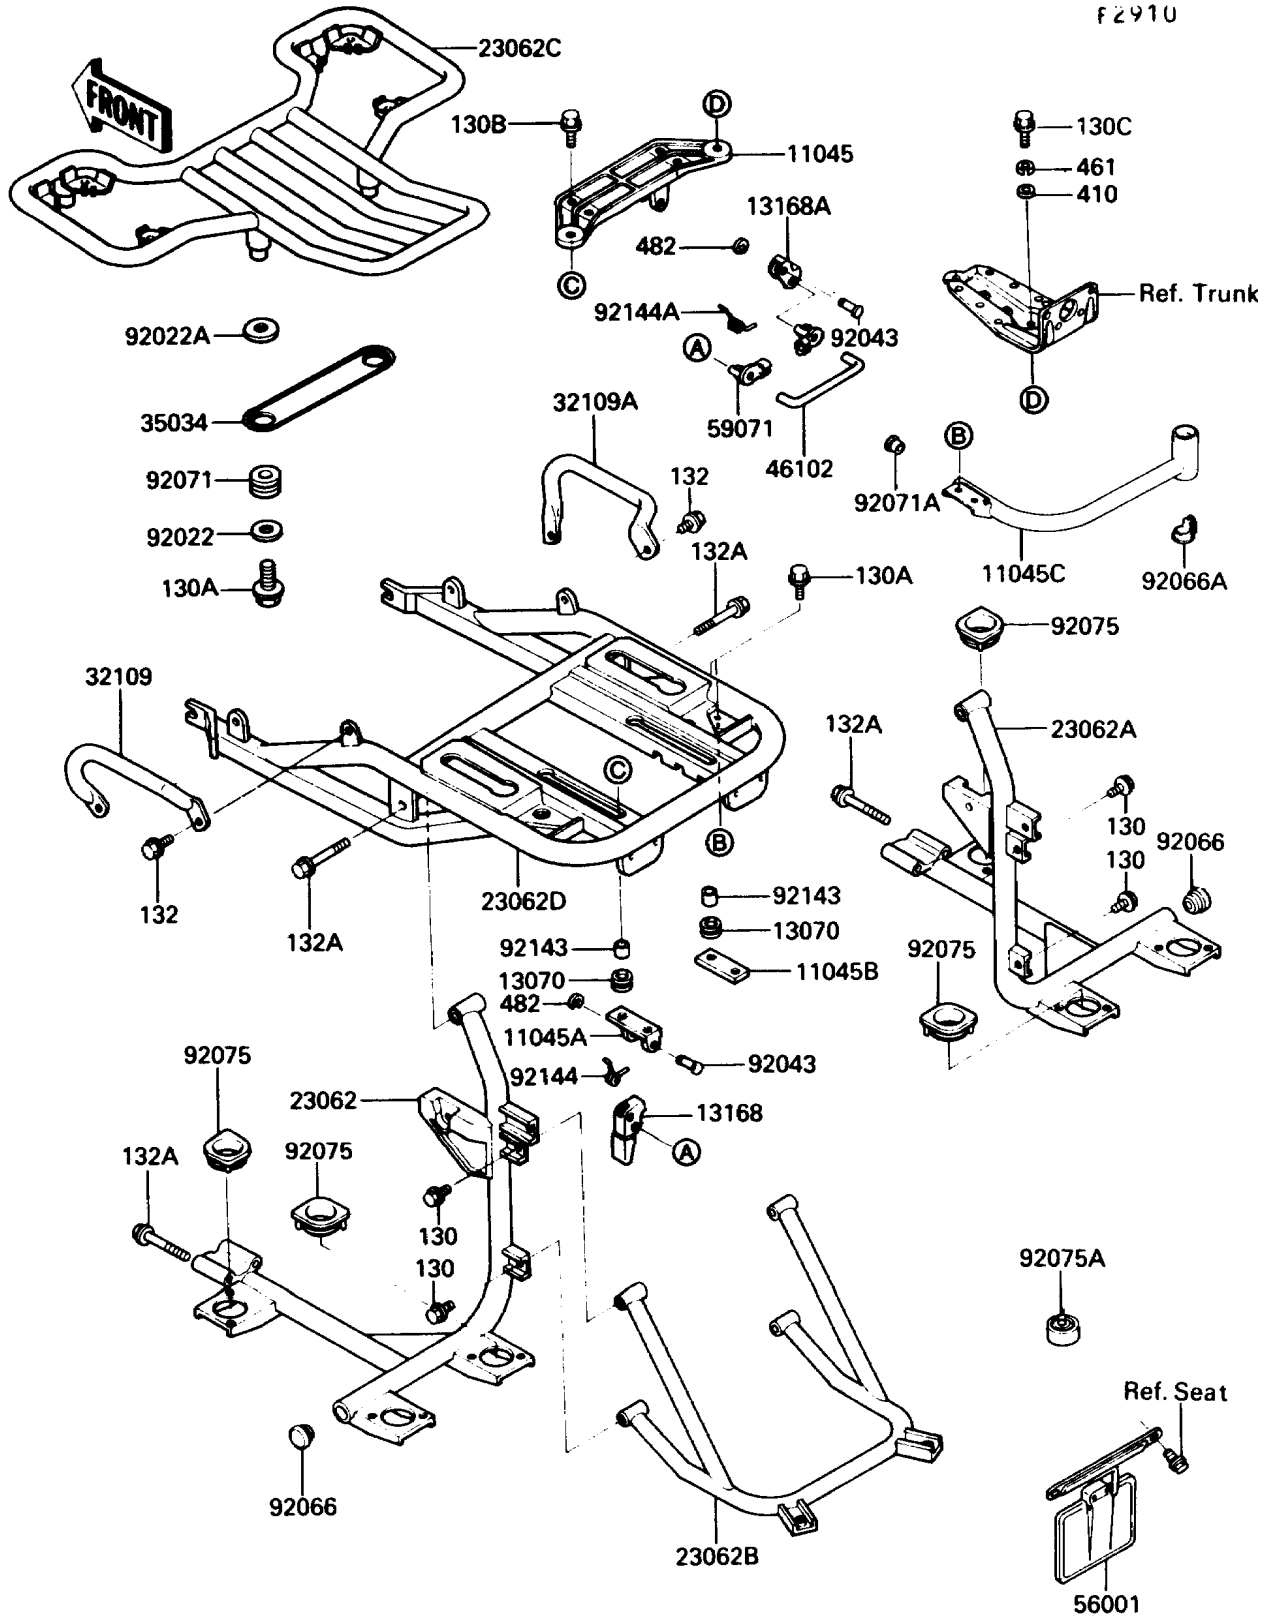

# 1988 Voyager XII PARTS DIAGRAM

Accessory(Trunk Bracket)

# 1988 Voyager XII PARTS LIST

## Accessory(Trunk Bracket)

ITEM NAME	PART NUMBER	QUANTITY
BOLT-FLANGED (Ref # 130)	130B0614	4
BOLT-FLANGED,6X10,BLACK (Ref # 130A)	130C0610	6
BOLT-FLANGED,6X20 (Ref # 130B)	130C0620	4
BOLT-FLANGED,8X20 (Ref # 130C)	130J0820	2
BOLT-FLANGED-SMALL,8X16 (Ref # 132)	132E0816	4
BOLT-FLANGED-SMALL,8X55 (Ref # 132A)	132E0855	6
WASHER-PLAIN-SMALL,8MM,BLACK (Ref # 410)	410F0800	2
WASHER-SPRING,8MM,BLACK (Ref # 461)	461K0800	2
CIRCLIP-TYPE-E,4MM (Ref # 482)	482L4000	2
BRACKET,TRUNK (Ref # 11045)	11044-1637	1
BRACKET,TRUNK,LH (Ref # 11045A)	11044-1676	1
BRACKET,TRUNK,RH (Ref # 11045B)	11044-1677	1
BRACKET,ANTENNA (Ref # 11045C)	11045-1920	1
GUIDE (Ref # 13070)	13070-1151	4
LEVER (Ref # 13168)	13168-1307	1
LEVER (Ref # 13168A)	13168-1329	1
BRACKET-COMP,LH (Ref # 23062)	23062-1060	1
BRACKET-COMP,RH (Ref # 23062A)	23062-1061	1
BRACKET-COMP,TAIL (Ref # 23062B)	23062-1062	1
BRACKET-COMP,REAR SPEAKER (Ref # 23062C)	23062-1073	1
BRACKET-COMP,CNT (Ref # 23062D)	23062-1074	1
GRIP-FRAME,LH (Ref # 32109)	32109-1137	1
GRIP-FRAME,RH (Ref # 32109A)	32109-1138	1
REINFORCE,TRUNK COVER (Ref # 35034)	35034-1220	1
ROD (Ref # 46102)	46102-1182	1
MIRROR-ASSY,VANITY (Ref # 56001)	56001-1268	1
JOINT (Ref # 59071)	59071-1103	2
WASHER,6.5X26X1,BLACK (Ref # 92022)	92022-1248	4
WASHER,CAP TYPE (Ref # 92022A)	92022-1638	4

# 1988 Voyager XII PARTS LIST

Accessory(Trunk Bracket)

ITEM NAME	PART NUMBER	QUANTITY
PIN,6X28 (Ref # 92043)	92043-1308	2
PLUG (Ref # 92066)	92066-1220	4
PLUG (Ref # 92066A)	92066-1287	1
GROMMET (Ref # 92071)	92071-1131	4
GROMMET (Ref # 92071A)	92071-1156	1
DAMPER (Ref # 92075)	92075-1840	6
DAMPER,MIRROR STOPPER (Ref # 92075A)	92075-1844	1
COLLAR,6.8X10X9.5 (Ref # 92143)	92027-1983	4
SPRING,RETURN (Ref # 92144)	92081-1967	1
SPRING (Ref # 92144A)	92144-1045	1